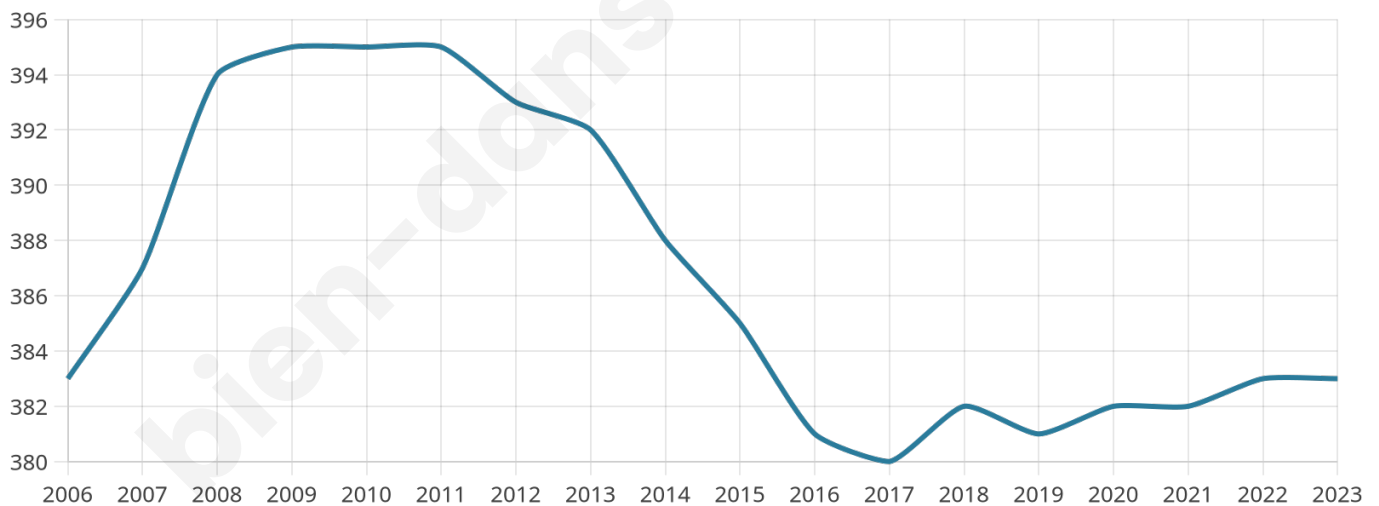

# Statistiques sur la population

Nombre d'habitants

**383**

Age moyen

**41 ans**

Pop active

**48.3%**

Taux chômage

**5.8%**

Pop densité

**128 h/km<sup>2</sup>**

Revenu moyen

**23 640 €/an**

## Evolution du nombre d'habitants

Sources : Institut national de la statistique et des études économiques (insee) selon Les dernières parutions officielles de 2024 portant sur les années 2020, 2021 et 2022.