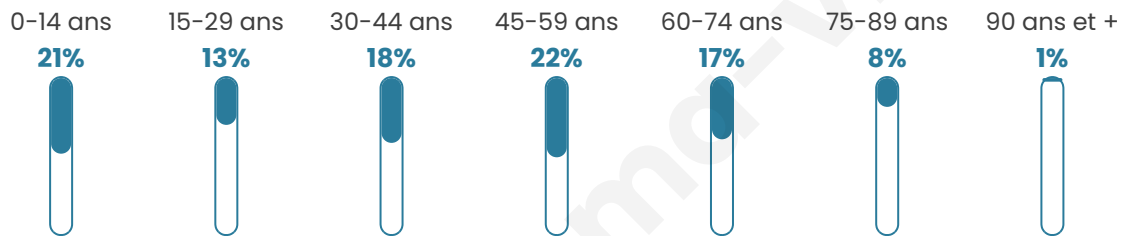

# Statistiques sur la population

Nombre d'habitants

**383**

Age moyen

**41 ans**

Pop active

**48.3%**

Taux chômage

**5.8%**

Pop densité

**128 h/km<sup>2</sup>**

Revenu moyen

**23 640 €/an**

## Evolution du nombre d'habitants

Sources : Institut national de la statistique et des études économiques (insee) selon Les dernières parutions officielles de 2024 portant sur les années 2020, 2021 et 2022.

## Tranche d'âge