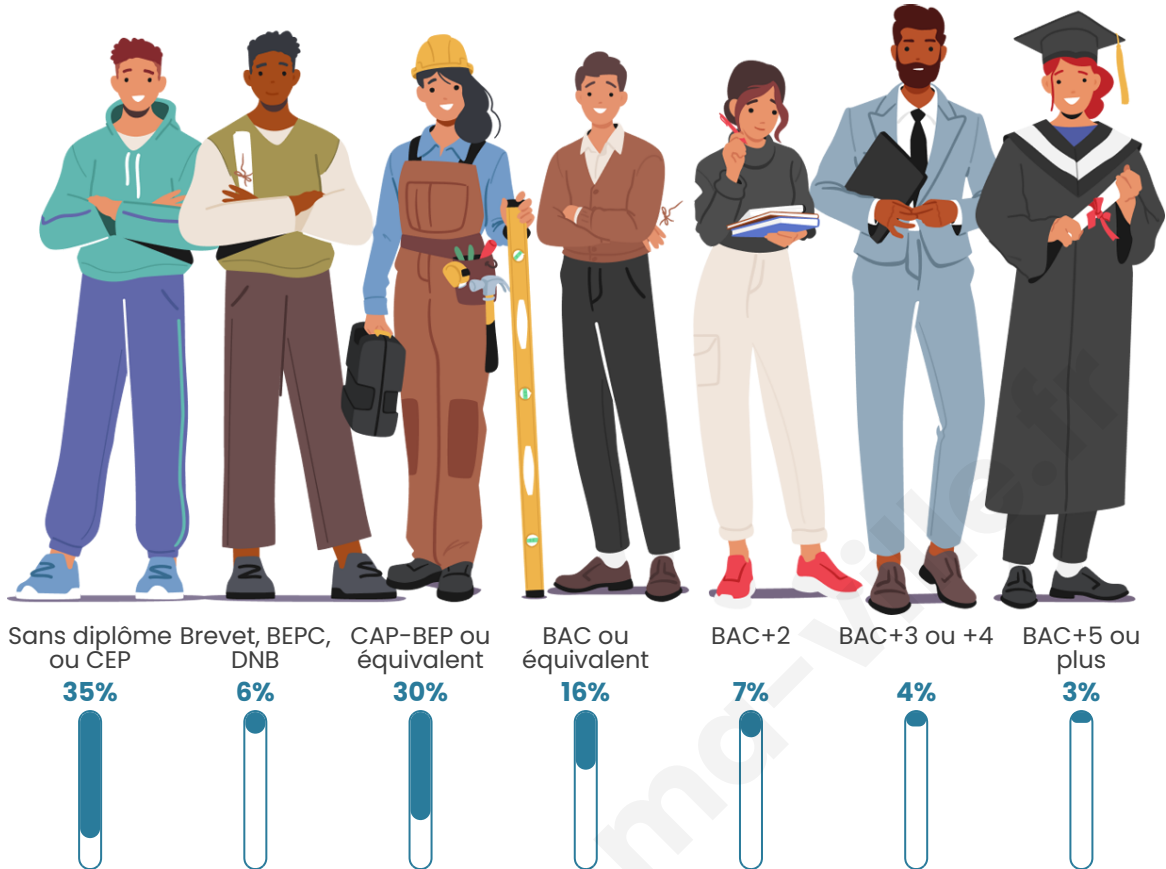

Tranche d'âge

Activité professionnelle

Niveau de diplôme

Composition des ménages

Profils électoraux

Premier tour

	Marine LE PEN	38.06 %
	Emmanuel MACRON	28.44 %
	Jean-Luc MÉLENCHON	11.94 %
	Éric ZEMMOUR	6.38 %
	Valérie PÉCRESE	4.86 %
	Yannick JADOT	2.83 %
	Jean LASSALLE	2.13 %
	Fabien ROUSSEL	1.92 %
	Nicolas DUPONT-AIGNAN	1.82 %
	Nathalie ARTHAUD	0.71 %
	Anne HIDALGO	0.71 %
	Philippe POUTOU	0.20 %