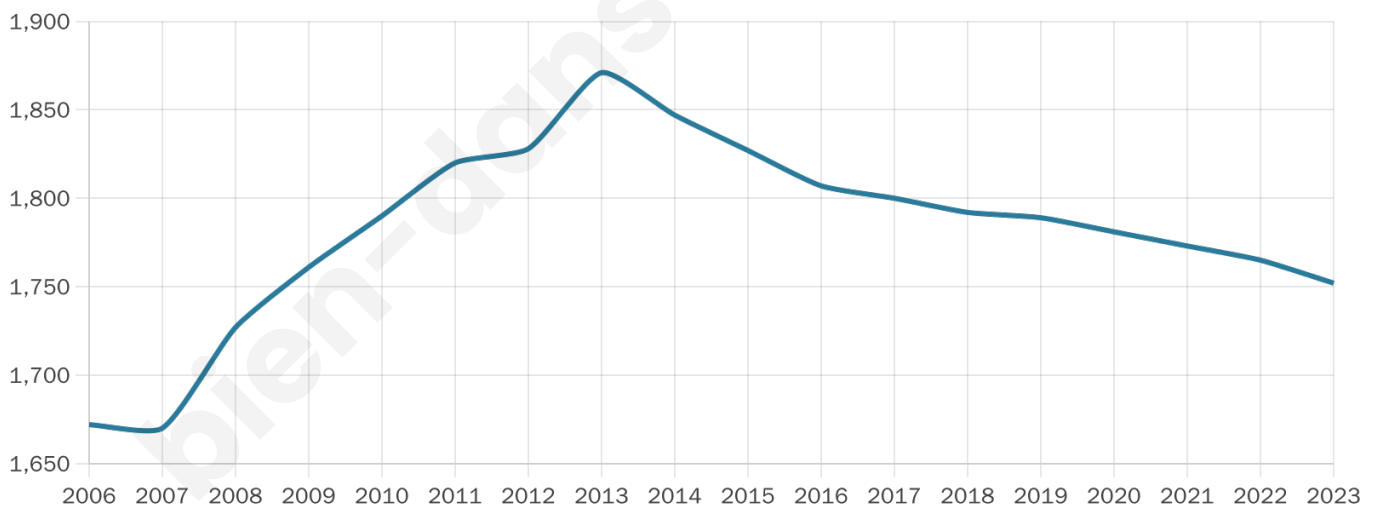

Situation géographique

i Informations clés

- **Région** : Normandie
- **Département** : Eure
- **Code postal** : 27230
- **Superficie** : 8 km²

Statistiques sur la population

Nombre d'habitants

1 752

Age moyen

46 ans

Pop active

42.2%

Taux chômage

7.1%

Pop densité

219 h/km²

Revenu moyen

20 380 €/an

Evolution du nombre d'habitants

Sources : Institut national de la statistique et des études économiques (insee) selon Les dernières parutions officielles de 2024 portant sur les années 2020, 2021 et 2022.