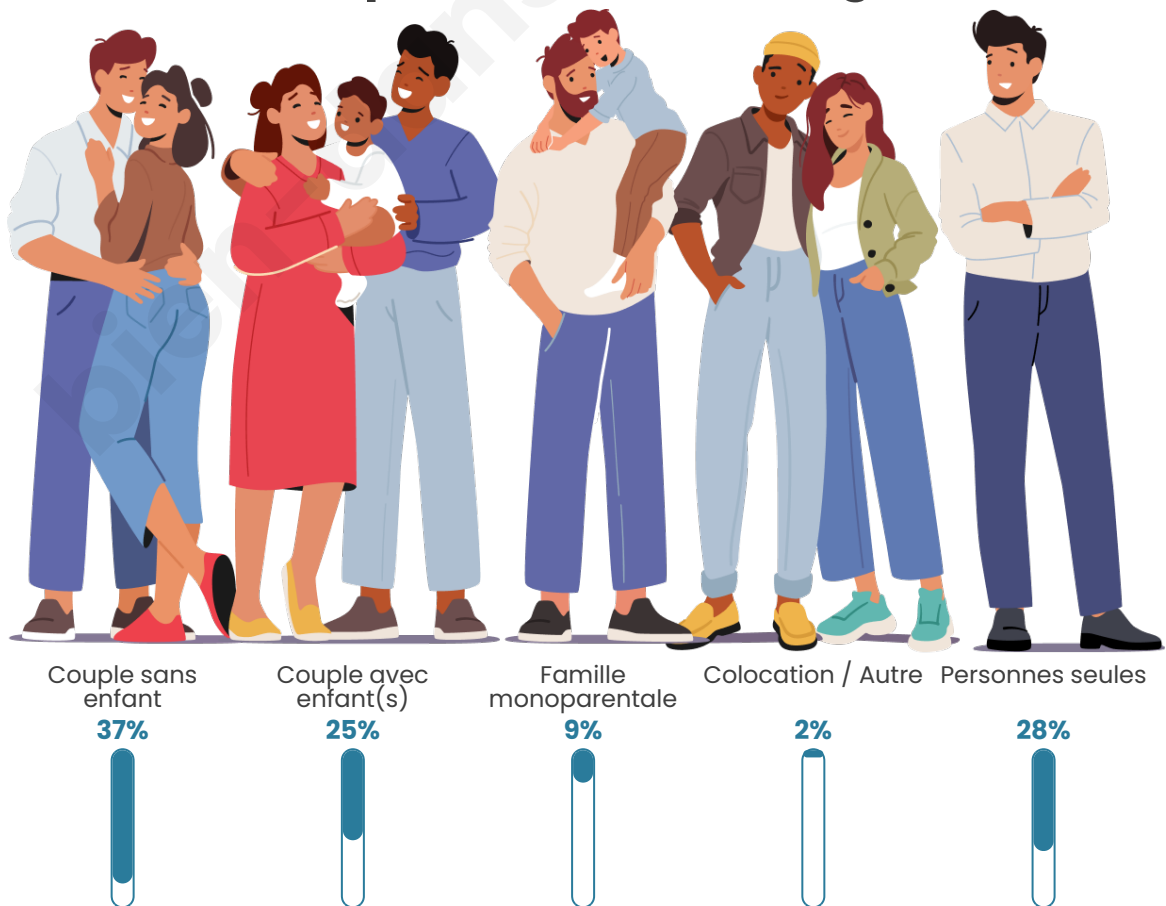

Tranche d'âge

Activité professionnelle

Niveau de diplôme

Composition des ménages

Profils électoraux

Premier tour

	Marine LE PEN	38.06 %
	Emmanuel MACRON	28.44 %
	Jean-Luc MÉLENCHON	11.94 %
	Éric ZEMMOUR	6.38 %
	Valérie PÉCRESE	4.86 %
	Yannick JADOT	2.83 %
	Jean LASSALLE	2.13 %
	Fabien ROUSSEL	1.92 %
	Nicolas DUPONT-AIGNAN	1.82 %
	Nathalie ARTHAUD	0.71 %
	Anne HIDALGO	0.71 %
	Philippe POUTOU	0.20 %