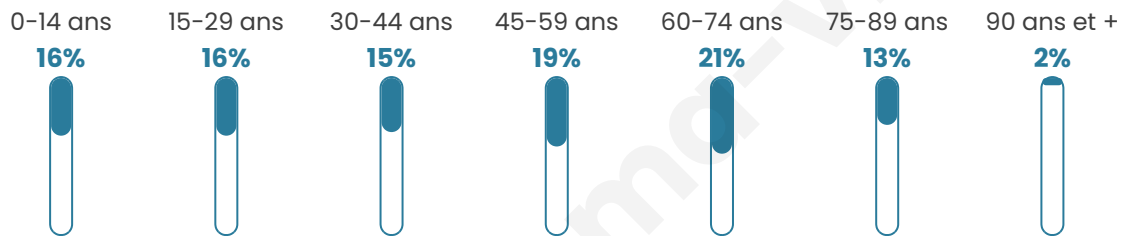

46 ans

Pop active

42.2%

Taux chômage

7.1%

Pop densité

219 h/km²

Revenu moyen

Tranche d'âge

Activité professionnelle

Niveau de diplôme

Composition des ménages

Profils électoraux

Premier tour

	Marine LE PEN	38.06 %
	Emmanuel MACRON	28.44 %
	Jean-Luc MÉLENCHON	11.94 %
	Éric ZEMMOUR	6.38 %
	Valérie PÉCRESE	4.86 %
	Yannick JADOT	2.83 %
	Jean LASSALLE	2.13 %
	Fabien ROUSSEL	1.92 %
	Nicolas DUPONT-AIGNAN	1.82 %
	Nathalie ARTHAUD	0.71 %
	Anne HIDALGO	0.71 %
	Philippe POUTOU	0.20 %