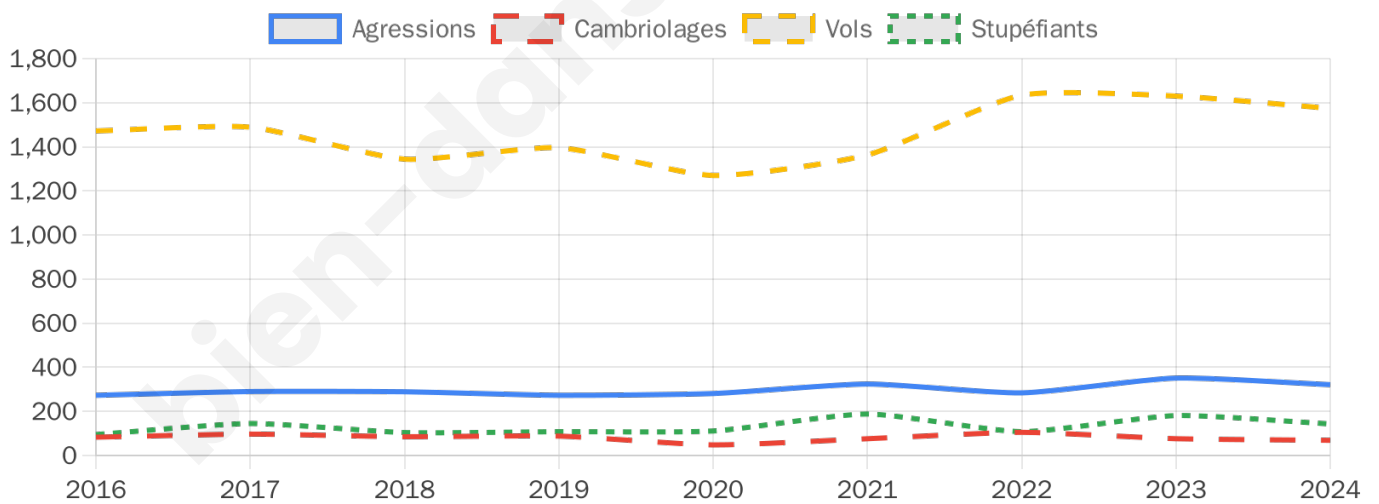

17 376 inscrits

Participation : 74.76%

Votes blancs : 1.63%

Votes nuls : 0.58%

Second tour

	Emmanuel MACRON	70,54 %
	Marine LE PEN	29,46 %

17 388 inscrits

Participation : 68.31%

Votes blancs : 7.28%

Votes nuls : 1.79%

Sécurité

Agressions physiques / sexuelles

321

Cambriolages

69

Vols / dégradations

1 574

Stupéfiants

143

Evolution du nombre d'infractions

Pour comparer

(en proportion du nombre d'habitants)

Sources : Bases statistiques communale, départementale et régionale de la délinquance enregistrée par la police et la gendarmerie nationales selon les dernières parutions officielles de 2025 portant sur l'année 2024 ([data.gouv](https://data.gouv.fr)).