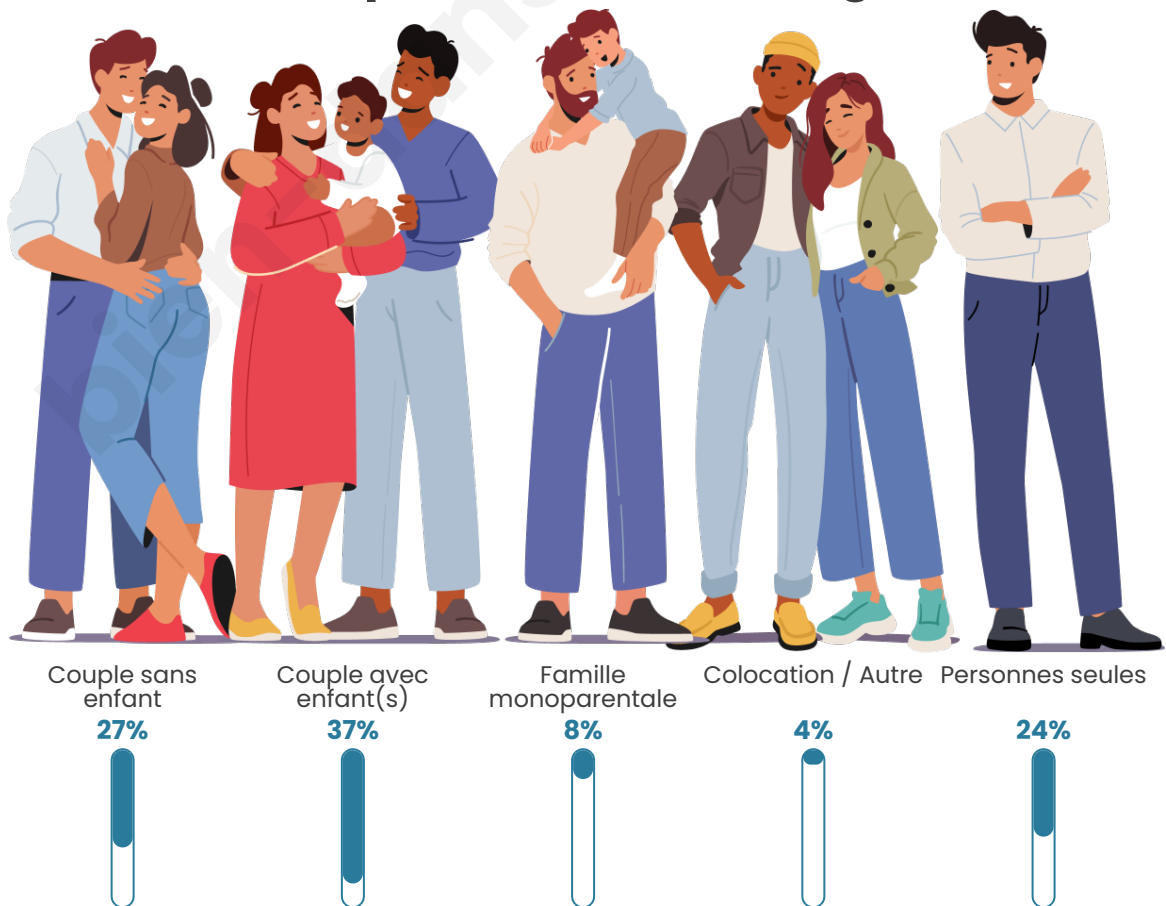

Nombre d'habitants

32 918

Age moyen

39 ans

Pop active

48.4%

Taux chômage

8.6%

Tranche d'âge

Activité professionnelle

Niveau de diplôme

Composition des ménages

Profils électoraux

Premier tour

	Jean-Luc MÉLENCHON	31.55 %
	Emmanuel MACRON	29.42 %
	Marine LE PEN	14.56 %
	Éric ZEMMOUR	6.64 %
	Valérie PÉCRESE	5.88 %
	Yannick JADOT	3.84 %
	Fabien ROUSSEL	2.44 %
	Nicolas DUPONT- AIGNAN	1.58 %
	Jean LASSALLE	1.50 %
	Anne HIDALGO	1.38 %
	Philippe POUTOU	0.71 %
	Nathalie ARTHAUD	0.50 %