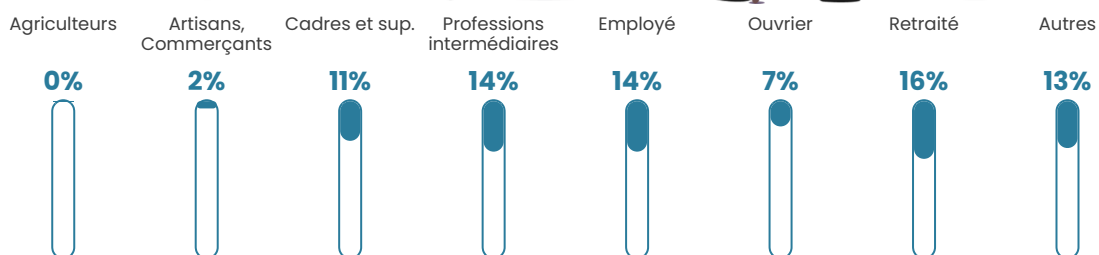

Pop densité

5 486 h/km²

Revenu moyen

24 670 €/an

Evolution du nombre d'habitants

Sources : Institut national de la statistique et des études économiques (insee) selon Les dernières parutions officielles de 2024 portant sur les années 2020, 2021 et 2022.

Tranche d'âge

Activité professionnelle

Niveau de diplôme

Composition des ménages

Profils électoraux

Premier tour

	Jean-Luc MÉLENCHON	31.55 %
	Emmanuel MACRON	29.42 %
	Marine LE PEN	14.56 %
	Éric ZEMMOUR	6.64 %
	Valérie PÉCRESE	5.88 %
	Yannick JADOT	3.84 %
	Fabien ROUSSEL	2.44 %
	Nicolas DUPONT- AIGNAN	1.58 %
	Jean LASSALLE	1.50 %
	Anne HIDALGO	1.38 %
	Philippe POUTOU	0.71 %
	Nathalie ARTHAUD	0.50 %