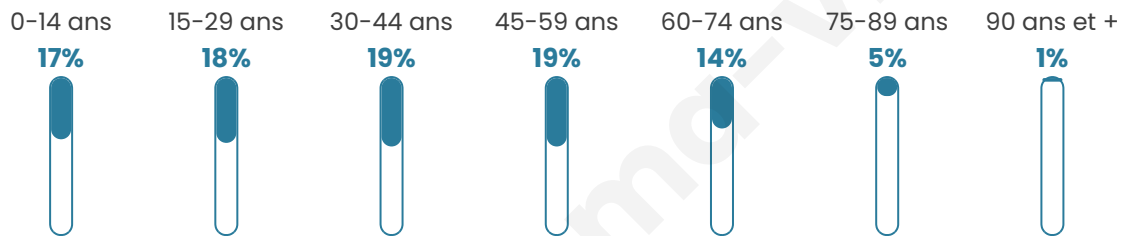

Nombre d'habitants

32 918

Age moyen

39 ans

Pop active

48.4%

Taux chômage

8.6%

Pop densité

5 486 h/km²

Revenu moyen

24 670 €/an

Evolution du nombre d'habitants

Sources : Institut national de la statistique et des études économiques (insee) selon Les dernières parutions officielles de 2024 portant sur les années 2020, 2021 et 2022.

Tranche d'âge

Activité professionnelle

Niveau de diplôme

Composition des ménages

Profils électoraux

Premier tour

	Jean-Luc MÉLENCHON	31.55 %
	Emmanuel MACRON	29.42 %
	Marine LE PEN	14.56 %
	Éric ZEMMOUR	6.64 %
	Valérie PÉCRESE	5.88 %
	Yannick JADOT	3.84 %
	Fabien ROUSSEL	2.44 %
	Nicolas DUPONT- AIGNAN	1.58 %
	Jean LASSALLE	1.50 %
	Anne HIDALGO	1.38 %
	Philippe POUTOU	0.71 %
	Nathalie ARTHAUD	0.50 %