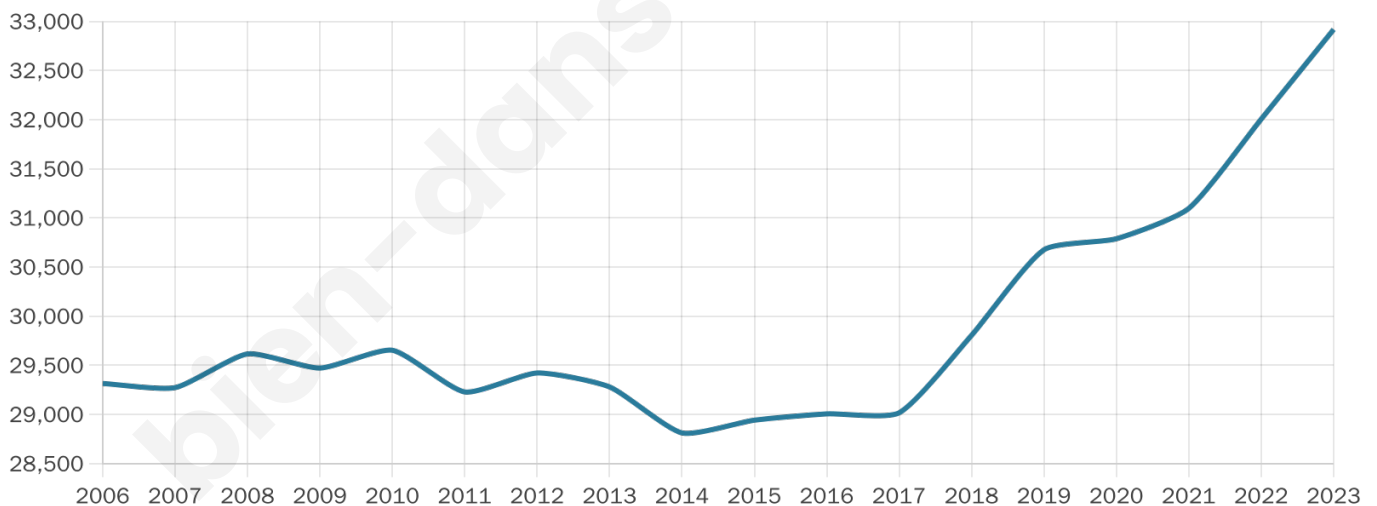

Nombre d'habitants

32 918

Age moyen

39 ans

Pop active

48.4%

Taux chômage

8.6%

Pop densité

5 486 h/km²

Revenu moyen

24 670 €/an

Evolution du nombre d'habitants

Sources : Institut national de la statistique et des études économiques (insee) selon Les dernières parutions officielles de 2024 portant sur les années 2020, 2021 et 2022.

Tranche d'âge

Activité professionnelle

Niveau de diplôme

Composition des ménages

Profils électoraux

Premier tour

	Jean-Luc MÉLENCHON	31.55 %
	Emmanuel MACRON	29.42 %
	Marine LE PEN	14.56 %
	Éric ZEMMOUR	6.64 %
	Valérie PÉCRESE	5.88 %
	Yannick JADOT	3.84 %
	Fabien ROUSSEL	2.44 %
	Nicolas DUPONT- AIGNAN	1.58 %
	Jean LASSALLE	1.50 %
	Anne HIDALGO	1.38 %
	Philippe POUTOU	0.71 %
	Nathalie ARTHAUD	0.50 %