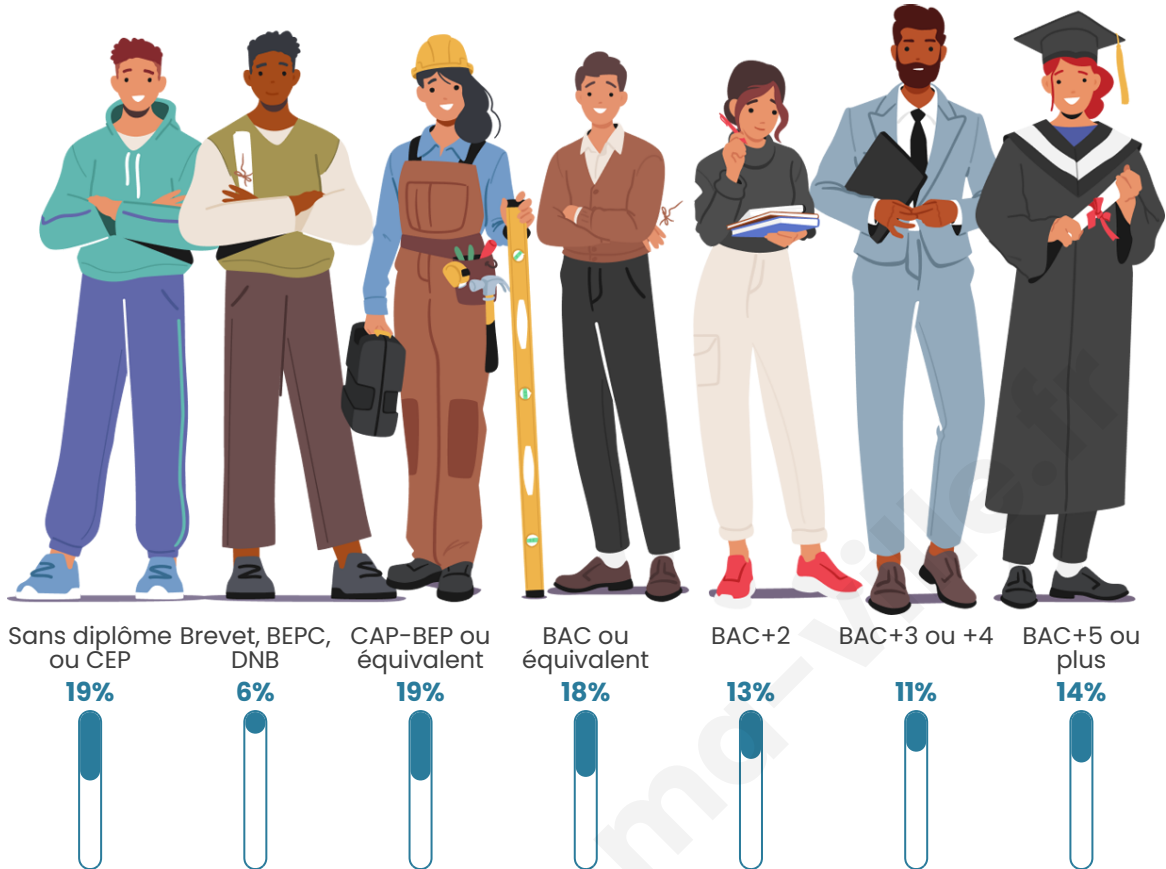

Nombre d'habitants

32 918

Age moyen

39 ans

Pop active

48.4%

Taux chômage

8.6%

Pop densité

5 486 h/km²

Revenu moyen

24 670 €/an

Evolution du nombre d'habitants

Sources : Institut national de la statistique et des études économiques (insee) selon Les dernières parutions officielles de 2024 portant sur les années 2020, 2021 et 2022.

Tranche d'âge

Activité professionnelle

Niveau de diplôme

Composition des ménages

Profils électoraux

Premier tour

	Jean-Luc MÉLENCHON	31.55 %
	Emmanuel MACRON	29.42 %
	Marine LE PEN	14.56 %
	Éric ZEMMOUR	6.64 %
	Valérie PÉCRESE	5.88 %
	Yannick JADOT	3.84 %
	Fabien ROUSSEL	2.44 %
	Nicolas DUPONT- AIGNAN	1.58 %
	Jean LASSALLE	1.50 %
	Anne HIDALGO	1.38 %
	Philippe POUTOU	0.71 %
	Nathalie ARTHAUD	0.50 %