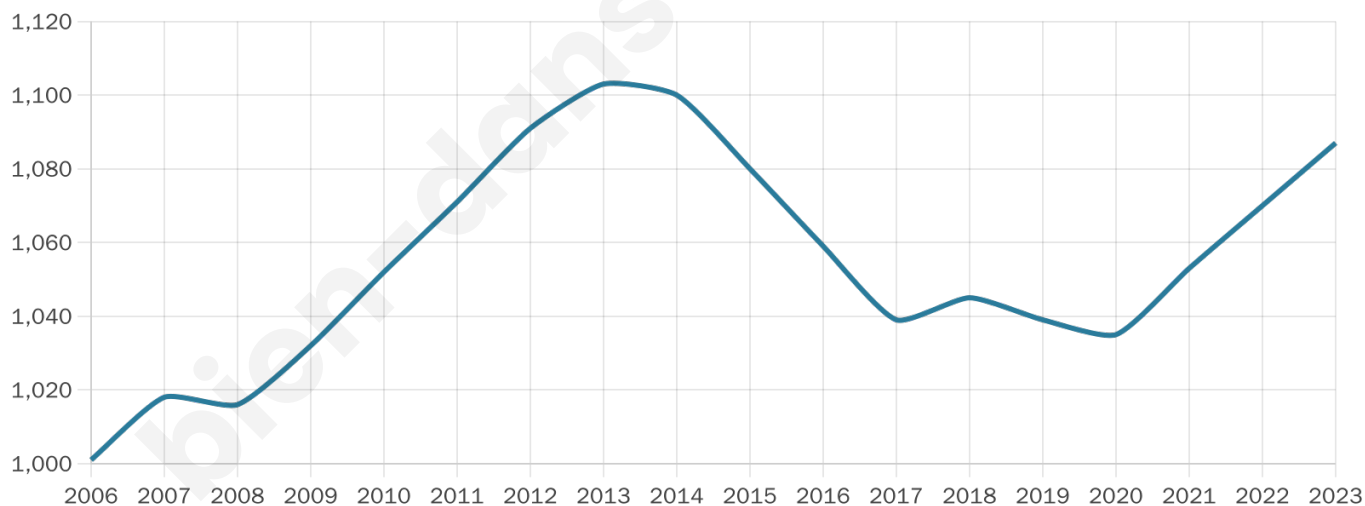

42 ans

Pop active

45.7%

Taux chômage

10%

Pop densité

99 h/km²

Revenu moyen

22 350 €/an

Evolution du nombre d'habitants

Sources : Institut national de la statistique et des études économiques (insee) selon Les dernières parutions officielles de 2024 portant sur les années 2020, 2021 et 2022.