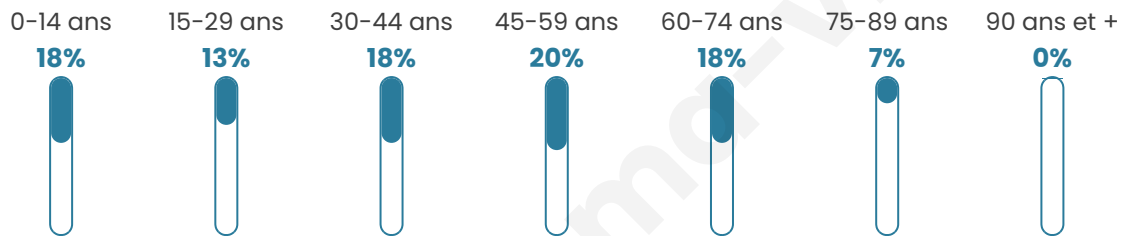

42 ans

Pop active

45.7%

Taux chômage

10%

Pop densité

99 h/km²

Revenu moyen

22 350 €/an

Evolution du nombre d'habitants

Sources : Institut national de la statistique et des études économiques (insee) selon Les dernières parutions officielles de 2024 portant sur les années 2020, 2021 et 2022.

Tranche d'âge

Activité professionnelle

Niveau de diplôme

Composition des ménages

Profils électoraux

Premier tour

	Marine LE PEN	39.30 %
	Jean-Luc MÉLENCHON	16.30 %
	Emmanuel MACRON	14.85 %
	Éric ZEMMOUR	13.97 %
	Jean LASSALLE	3.93 %
	Fabien ROUSSEL	3.64 %
	Valérie PÉCRESSE	2.91 %
	Yannick JADOT	1.75 %
	Nicolas DUPONT-AIGNAN	1.60 %
	Anne HIDALGO	0.73 %
	Philippe POUTOU	0.73 %
	Nathalie ARTHAUD	0.29 %