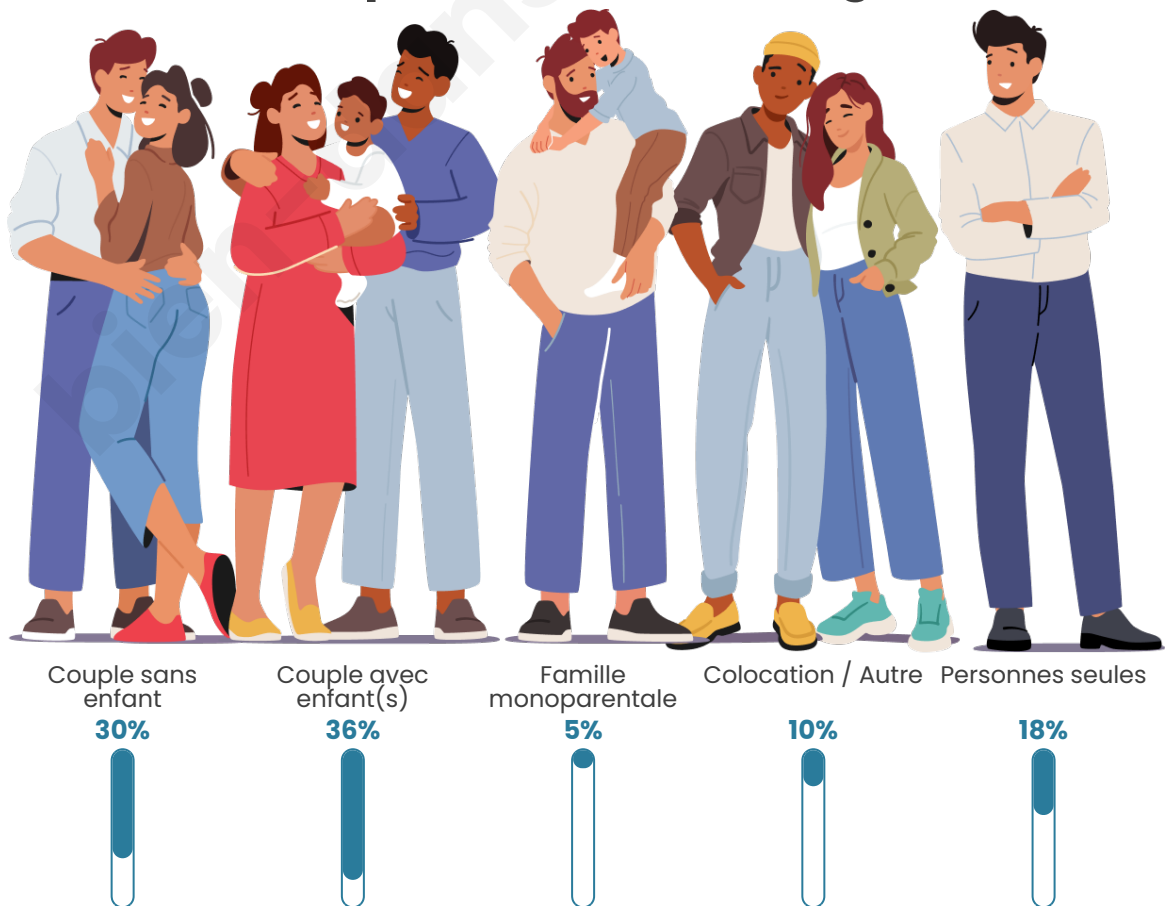

Tranche d'âge

Activité professionnelle

Niveau de diplôme

Composition des ménages

Profils électoraux

Premier tour

	Marine LE PEN	39.30 %
	Jean-Luc MÉLENCHON	16.30 %
	Emmanuel MACRON	14.85 %
	Éric ZEMMOUR	13.97 %
	Jean LASSALLE	3.93 %
	Fabien ROUSSEL	3.64 %
	Valérie PÉCRESSE	2.91 %
	Yannick JADOT	1.75 %
	Nicolas DUPONT-AIGNAN	1.60 %
	Anne HIDALGO	0.73 %
	Philippe POUTOU	0.73 %
	Nathalie ARTHAUD	0.29 %