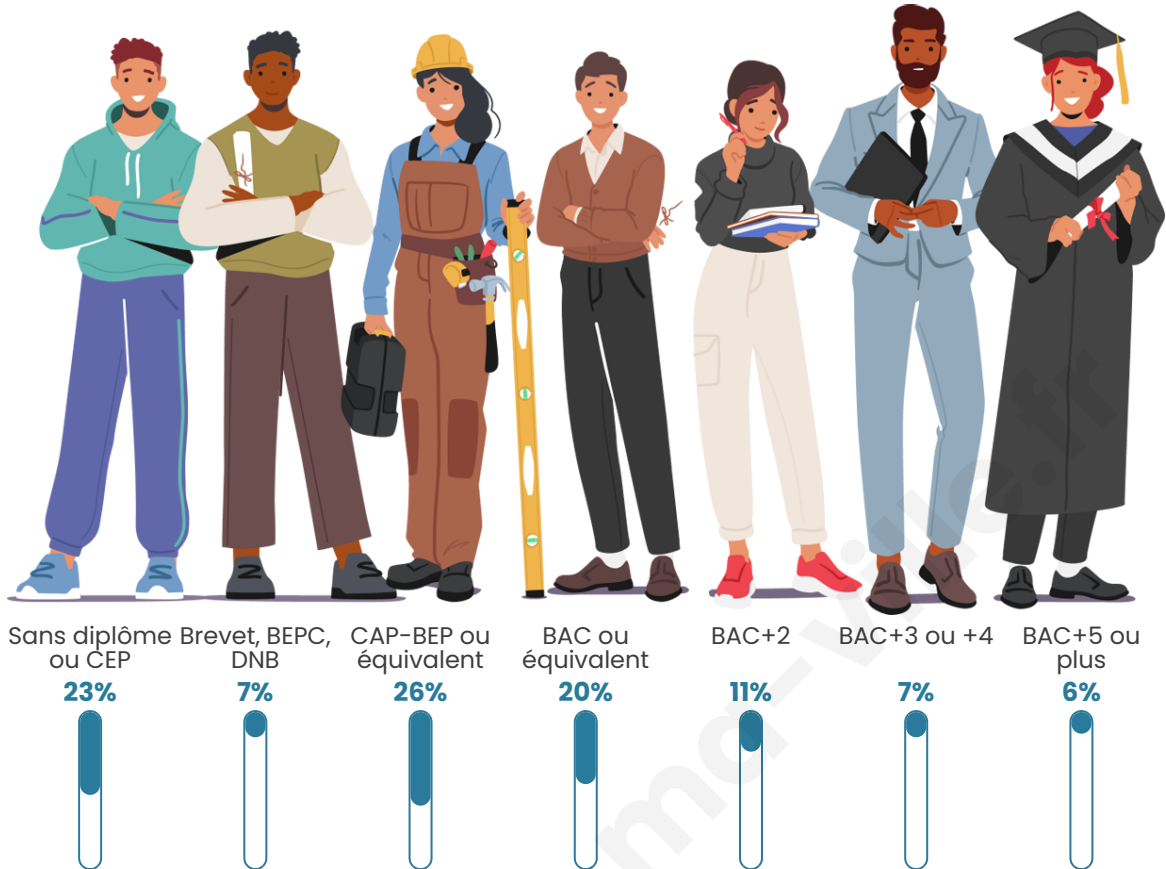

42 ans

Pop active

45.7%

Taux chômage

10%

Pop densité

99 h/km²

Revenu moyen

Tranche d'âge

Activité professionnelle

Niveau de diplôme

Composition des ménages

Profils électoraux

Premier tour

	Marine LE PEN	39.30 %
	Jean-Luc MÉLENCHON	16.30 %
	Emmanuel MACRON	14.85 %
	Éric ZEMMOUR	13.97 %
	Jean LASSALLE	3.93 %
	Fabien ROUSSEL	3.64 %
	Valérie PÉCRESSE	2.91 %
	Yannick JADOT	1.75 %
	Nicolas DUPONT-AIGNAN	1.60 %
	Anne HIDALGO	0.73 %
	Philippe POUTOU	0.73 %
	Nathalie ARTHAUD	0.29 %