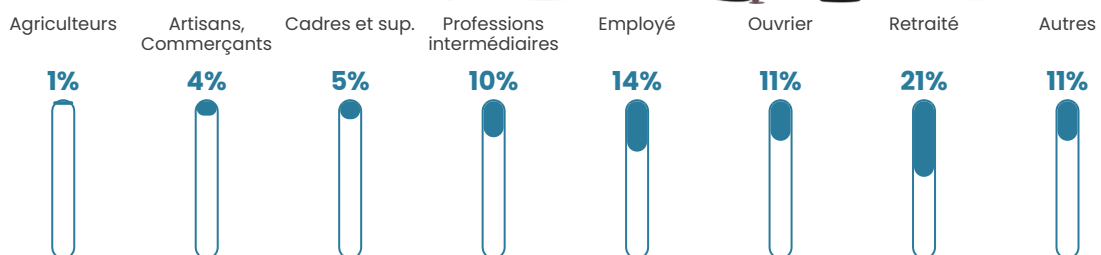

42 ans

Pop active

45.7%

Taux chômage

10%

Pop densité

99 h/km²

Revenu moyen

22 350 €/an

Evolution du nombre d'habitants

Sources : Institut national de la statistique et des études économiques (insee) selon Les dernières parutions officielles de 2024 portant sur les années 2020, 2021 et 2022.

Tranche d'âge

Activité professionnelle

Niveau de diplôme

Composition des ménages

Profils électoraux

Premier tour

	Marine LE PEN	39.30 %
	Jean-Luc MÉLENCHON	16.30 %
	Emmanuel MACRON	14.85 %
	Éric ZEMMOUR	13.97 %
	Jean LASSALLE	3.93 %
	Fabien ROUSSEL	3.64 %
	Valérie PÉCRESSE	2.91 %
	Yannick JADOT	1.75 %
	Nicolas DUPONT-AIGNAN	1.60 %
	Anne HIDALGO	0.73 %
	Philippe POUTOU	0.73 %
	Nathalie ARTHAUD	0.29 %