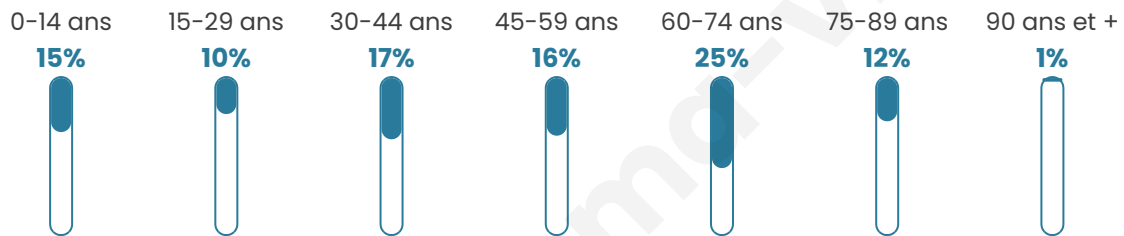

47 ans

Pop active

37.7%

Taux chômage

15.4%

Pop densité

22 h/km²

Revenu moyen

19 790 €/an

Evolution du nombre d'habitants

Sources : Institut national de la statistique et des études économiques (insee) selon Les dernières parutions officielles de 2024 portant sur les années 2020, 2021 et 2022.

Tranche d'âge

Activité professionnelle

Niveau de diplôme

Composition des ménages

Profils électoraux

Premier tour

	Marine LE PEN	35.26 %
	Emmanuel MACRON	19.40 %
	Jean-Luc MÉLENCHON	19.40 %
	Éric ZEMMOUR	10.58 %
	Jean LASSALLE	5.54 %
	Fabien ROUSSEL	2.02 %
	Valérie PÉCRESE	2.02 %
	Anne HIDALGO	1.76 %
	Philippe POUTOU	1.26 %
	Nicolas DUPONT-AIGNAN	1.26 %
	Yannick JADOT	1.01 %
	Nathalie ARTHAUD	0.50 %