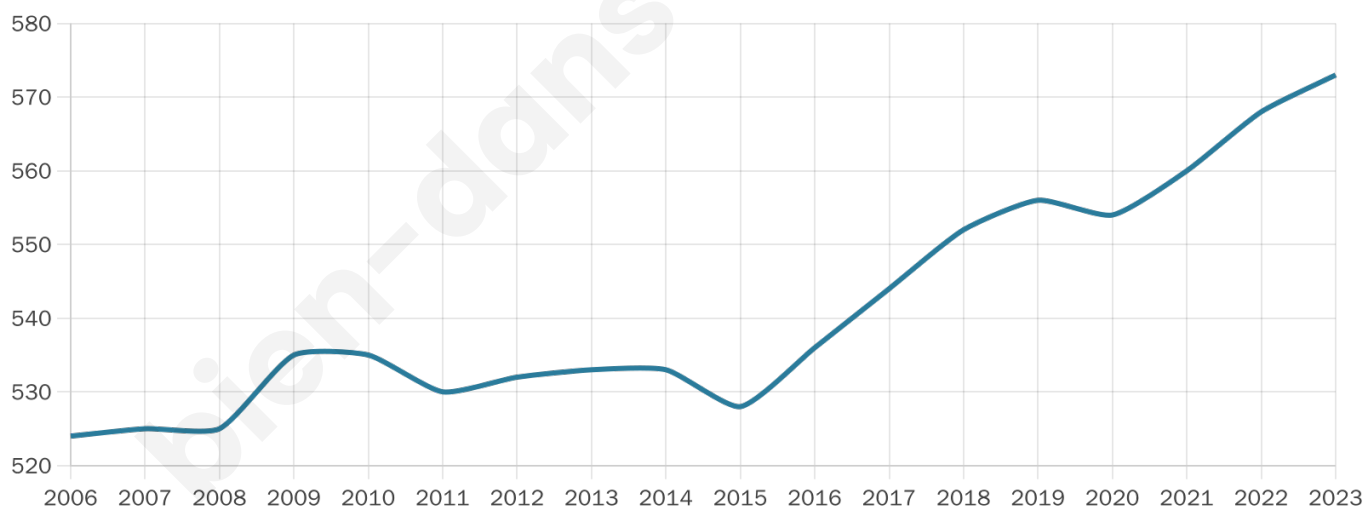

47 ans

Pop active

37.7%

Taux chômage

15.4%

Pop densité

22 h/km²

Revenu moyen

19 790 €/an

Evolution du nombre d'habitants

Sources : Institut national de la statistique et des études économiques (insee) selon Les dernières parutions officielles de 2024 portant sur les années 2020, 2021 et 2022.