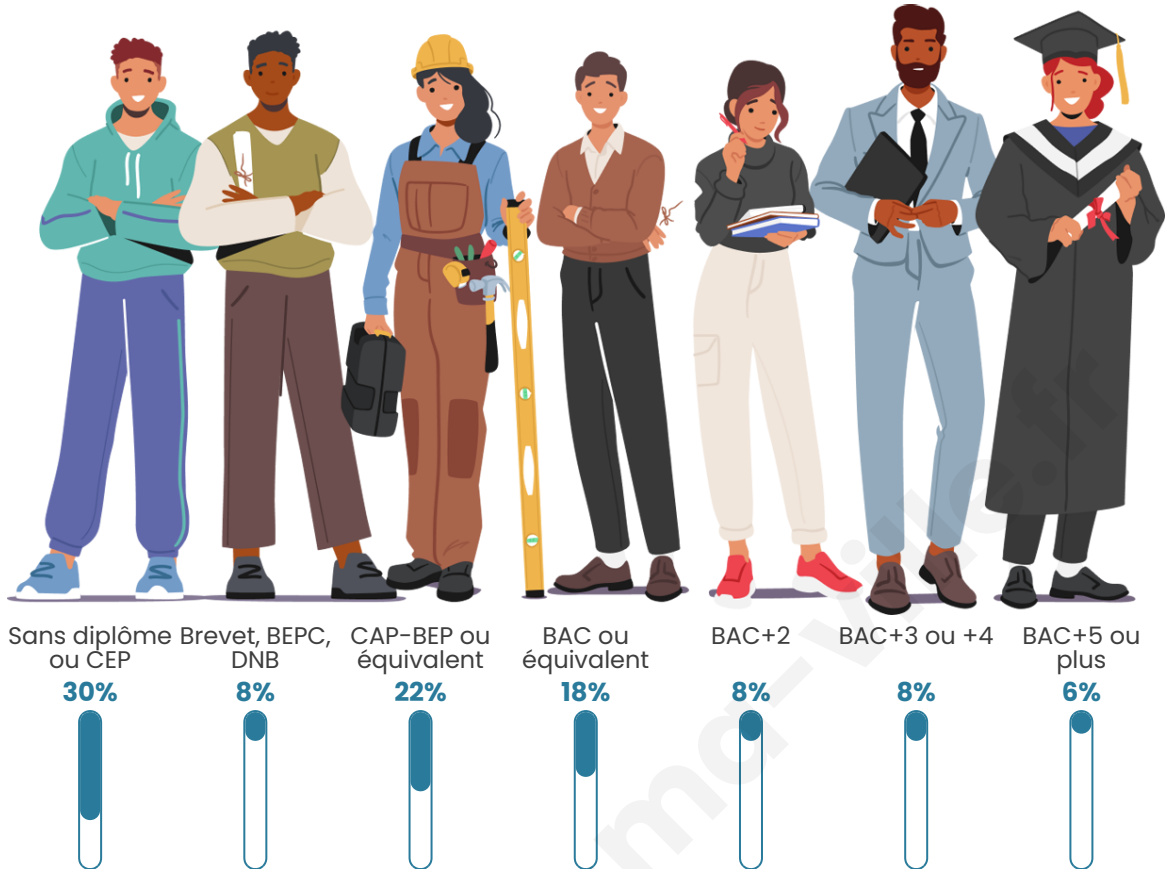

Tranche d'âge

Activité professionnelle

Niveau de diplôme

Composition des ménages

Profils électoraux

Premier tour

	Marine LE PEN	35.26 %
	Emmanuel MACRON	19.40 %
	Jean-Luc MÉLENCHON	19.40 %
	Éric ZEMMOUR	10.58 %
	Jean LASSALLE	5.54 %
	Fabien ROUSSEL	2.02 %
	Valérie PÉCRESE	2.02 %
	Anne HIDALGO	1.76 %
	Philippe POUTOU	1.26 %
	Nicolas DUPONT-AIGNAN	1.26 %
	Yannick JADOT	1.01 %
	Nathalie ARTHAUD	0.50 %