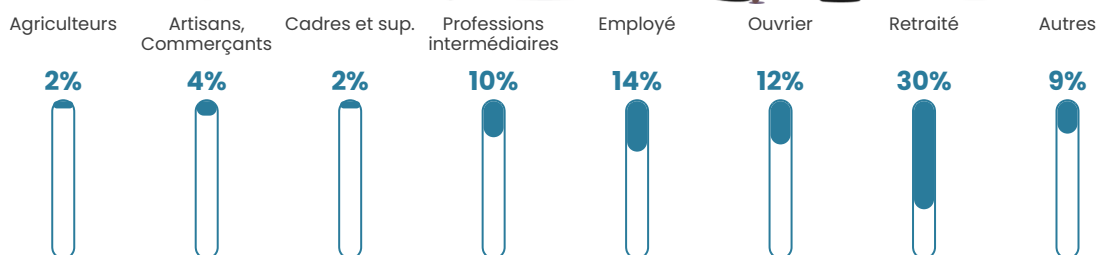

47 ans

Pop active

37.7%

Taux chômage

15.4%

Pop densité

22 h/km²

Revenu moyen

19 790 €/an

Evolution du nombre d'habitants

Sources : Institut national de la statistique et des études économiques (insee) selon Les dernières parutions officielles de 2024 portant sur les années 2020, 2021 et 2022.

Tranche d'âge

Activité professionnelle

Niveau de diplôme

Composition des ménages

Profils électoraux

Premier tour

	Marine LE PEN	35.26 %
	Emmanuel MACRON	19.40 %
	Jean-Luc MÉLENCHON	19.40 %
	Éric ZEMMOUR	10.58 %
	Jean LASSALLE	5.54 %
	Fabien ROUSSEL	2.02 %
	Valérie PÉCRESE	2.02 %
	Anne HIDALGO	1.76 %
	Philippe POUTOU	1.26 %
	Nicolas DUPONT-AIGNAN	1.26 %
	Yannick JADOT	1.01 %
	Nathalie ARTHAUD	0.50 %