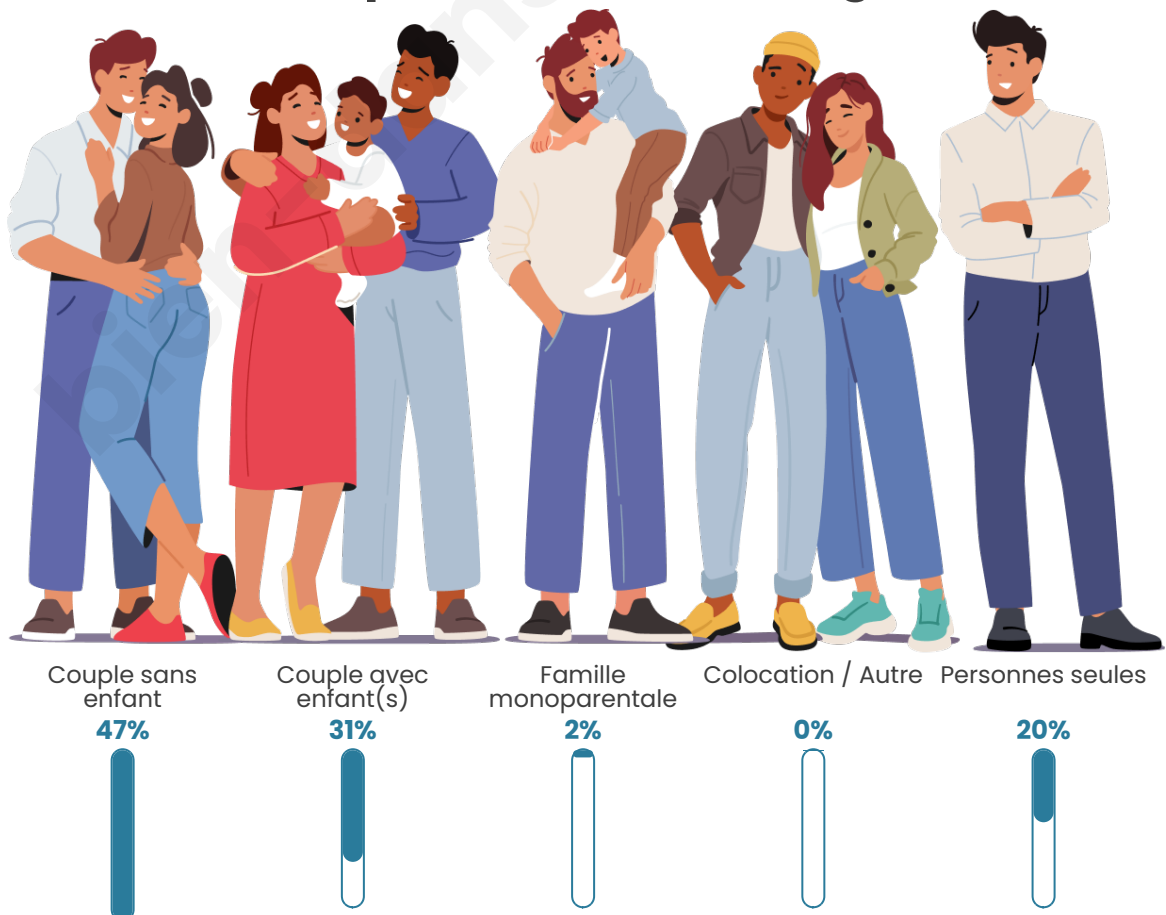

Tranche d'âge

Activité professionnelle

Niveau de diplôme

Composition des ménages

Profils électoraux

Premier tour

	Marine LE PEN	35.26 %
	Emmanuel MACRON	19.40 %
	Jean-Luc MÉLENCHON	19.40 %
	Éric ZEMMOUR	10.58 %
	Jean LASSALLE	5.54 %
	Fabien ROUSSEL	2.02 %
	Valérie PÉCRESE	2.02 %
	Anne HIDALGO	1.76 %
	Philippe POUTOU	1.26 %
	Nicolas DUPONT-AIGNAN	1.26 %
	Yannick JADOT	1.01 %
	Nathalie ARTHAUD	0.50 %