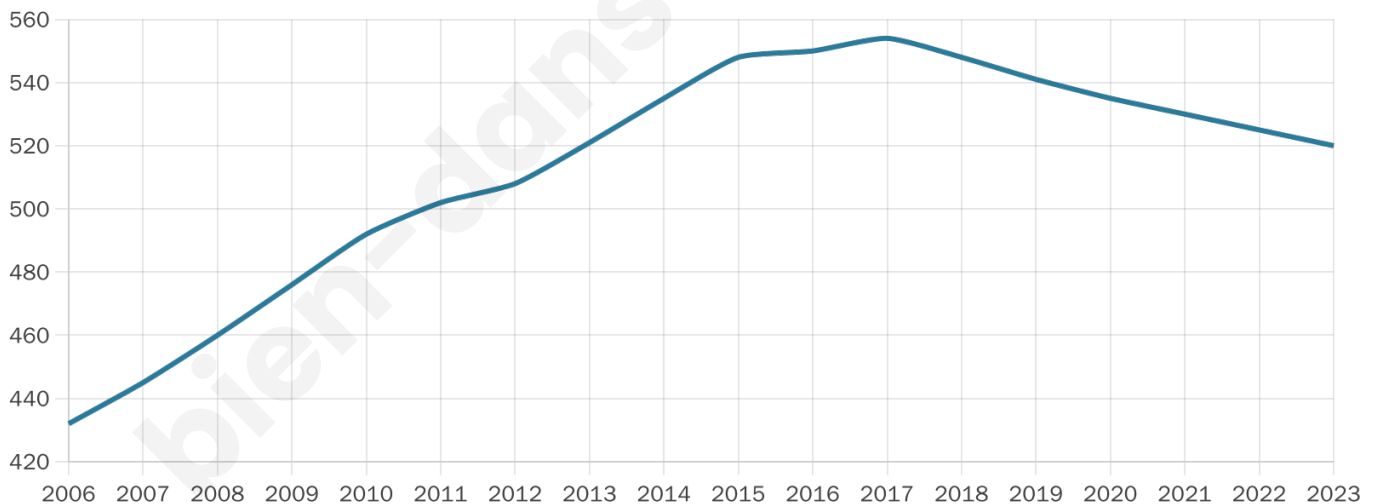

Age moyen

38 ans

Pop active

46.9%

Taux chômage

11.6%

Pop densité

74 h/km²

Revenu moyen

21 450 €/an

Evolution du nombre d'habitants

Sources : Institut national de la statistique et des études économiques (insee) selon Les dernières parutions officielles de 2024 portant sur les années 2020, 2021 et 2022.