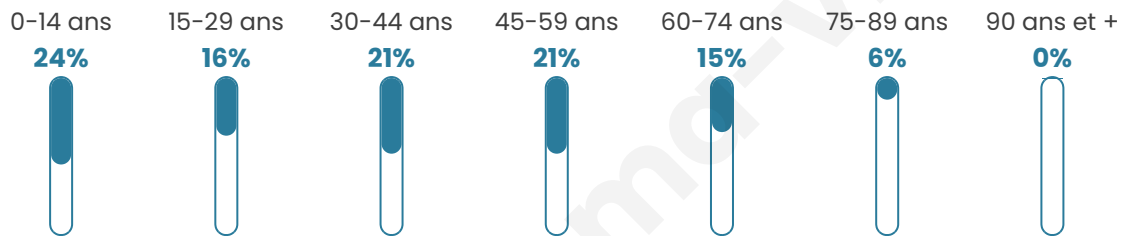

Age moyen

38 ans

Pop active

46.9%

Taux chômage

11.6%

Pop densité

74 h/km²

Revenu moyen

21 450 €/an

Evolution du nombre d'habitants

Sources : Institut national de la statistique et des études économiques (insee) selon Les dernières parutions officielles de 2024 portant sur les années 2020, 2021 et 2022.

Tranche d'âge

Activité professionnelle

Niveau de diplôme

Composition des ménages

Profils électoraux

Premier tour

	Marine LE PEN	46.23 %
	Emmanuel MACRON	20.89 %
	Jean-Luc MÉLENCHON	13.01 %
	Éric ZEMMOUR	4.79 %
	Valérie PÉCRESSE	3.77 %
	Jean LASSALLE	3.08 %
	Fabien ROUSSEL	2.74 %
	Nicolas DUPONT-AIGNAN	2.05 %
	Anne HIDALGO	1.37 %
	Philippe POUTOU	1.03 %
	Yannick JADOT	0.68 %
	Nathalie ARTHAUD	0.34 %