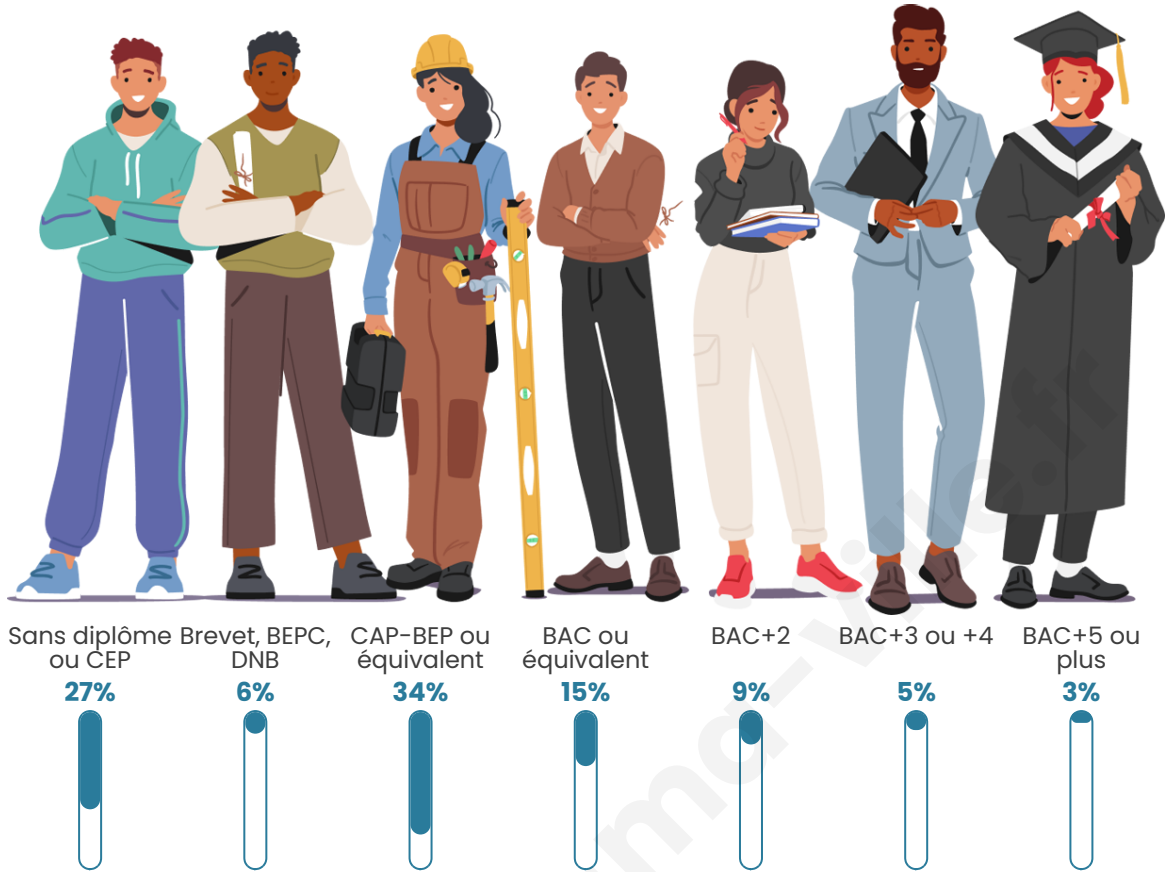

Age moyen

38 ans

Pop active

46.9%

Taux chômage

11.6%

Pop densité

74 h/km²

Tranche d'âge

Activité professionnelle

Niveau de diplôme

Composition des ménages

Profils électoraux

Premier tour

	Marine LE PEN	46.23 %
	Emmanuel MACRON	20.89 %
	Jean-Luc MÉLENCHON	13.01 %
	Éric ZEMMOUR	4.79 %
	Valérie PÉCRESSE	3.77 %
	Jean LASSALLE	3.08 %
	Fabien ROUSSEL	2.74 %
	Nicolas DUPONT-AIGNAN	2.05 %
	Anne HIDALGO	1.37 %
	Philippe POUTOU	1.03 %
	Yannick JADOT	0.68 %
	Nathalie ARTHAUD	0.34 %