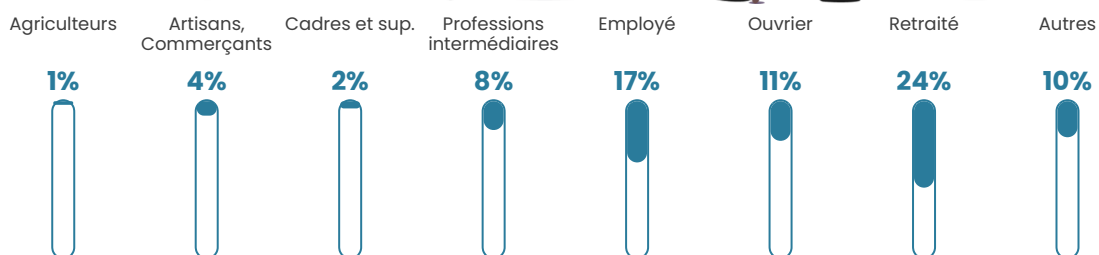

Revenu moyen

21 450 €/an

Evolution du nombre d'habitants

Sources : Institut national de la statistique et des études économiques (insee) selon Les dernières parutions officielles de 2024 portant sur les années 2020, 2021 et 2022.

Tranche d'âge

Activité professionnelle

Niveau de diplôme

Composition des ménages

Profils électoraux

Premier tour

	Marine LE PEN	46.23 %
	Emmanuel MACRON	20.89 %
	Jean-Luc MÉLENCHON	13.01 %
	Éric ZEMMOUR	4.79 %
	Valérie PÉCRESSE	3.77 %
	Jean LASSALLE	3.08 %
	Fabien ROUSSEL	2.74 %
	Nicolas DUPONT-AIGNAN	2.05 %
	Anne HIDALGO	1.37 %
	Philippe POUTOU	1.03 %
	Yannick JADOT	0.68 %
	Nathalie ARTHAUD	0.34 %