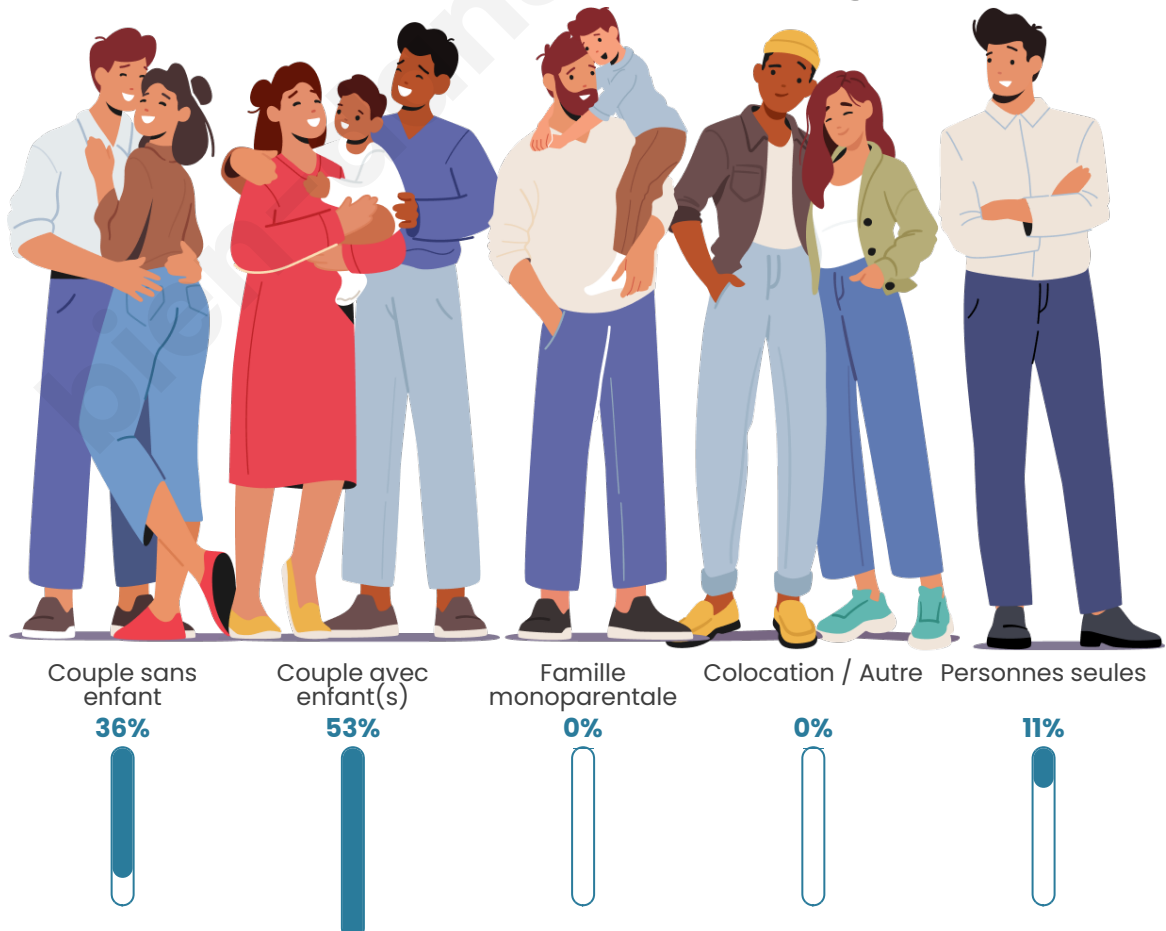

Tranche d'âge

Activité professionnelle

Niveau de diplôme

Composition des ménages

Profils électoraux

Premier tour

	Marine LE PEN	46.23 %
	Emmanuel MACRON	20.89 %
	Jean-Luc MÉLENCHON	13.01 %
	Éric ZEMMOUR	4.79 %
	Valérie PÉCRESSE	3.77 %
	Jean LASSALLE	3.08 %
	Fabien ROUSSEL	2.74 %
	Nicolas DUPONT-AIGNAN	2.05 %
	Anne HIDALGO	1.37 %
	Philippe POUTOU	1.03 %
	Yannick JADOT	0.68 %
	Nathalie ARTHAUD	0.34 %