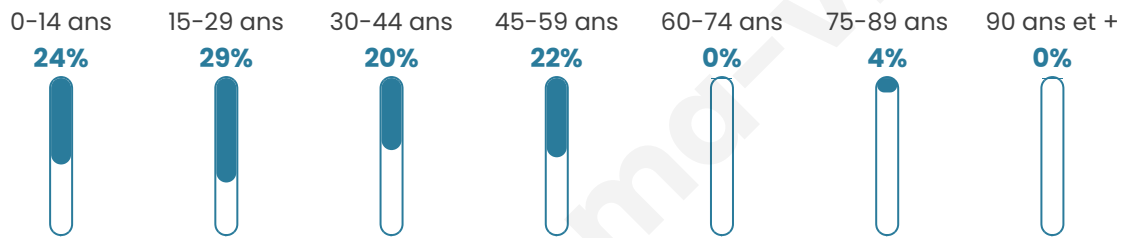

# Statistiques sur la population

Nombre d'habitants

**53**

Age moyen

**31 ans**

Pop active

**52.8%**

Taux chômage

**2.6%**

Pop densité

**11 h/km<sup>2</sup>**

Revenu moyen

**NC**

## Evolution du nombre d'habitants

Sources : Institut national de la statistique et des études économiques (insee) selon Les dernières parutions officielles de 2024 portant sur les années 2020, 2021 et 2022.

## Tranche d'âge