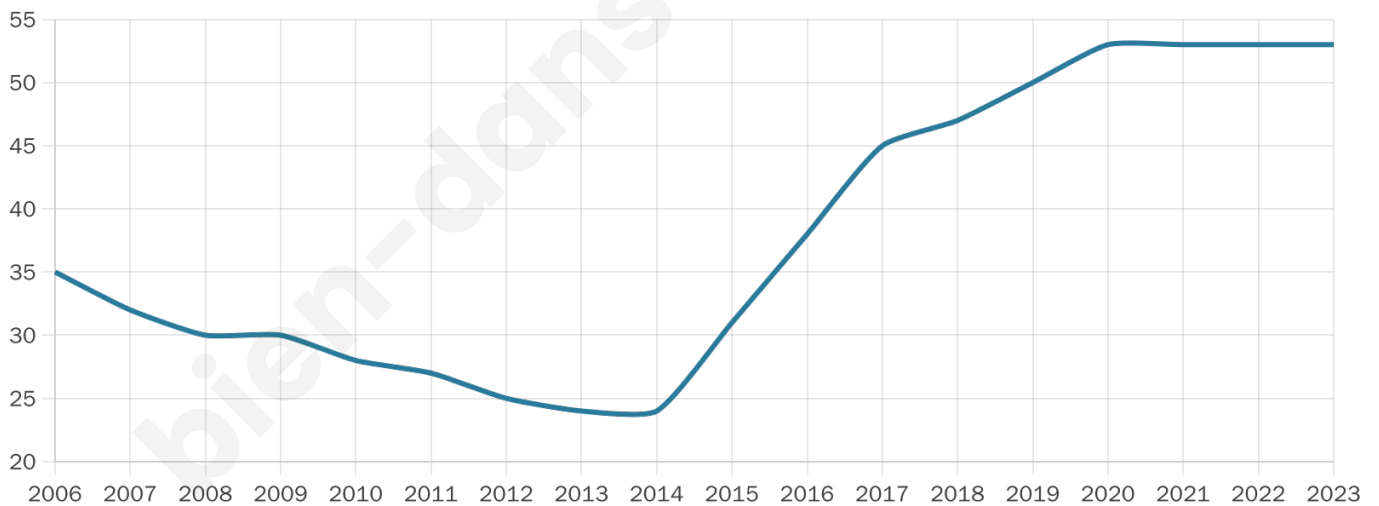

# Statistiques sur la population

Nombre d'habitants

**53**

Age moyen

**31 ans**

Pop active

**52.8%**

Taux chômage

**2.6%**

Pop densité

**11 h/km<sup>2</sup>**

Revenu moyen

**NC**

## Evolution du nombre d'habitants

Sources : Institut national de la statistique et des études économiques (insee) selon Les dernières parutions officielles de 2024 portant sur les années 2020, 2021 et 2022.