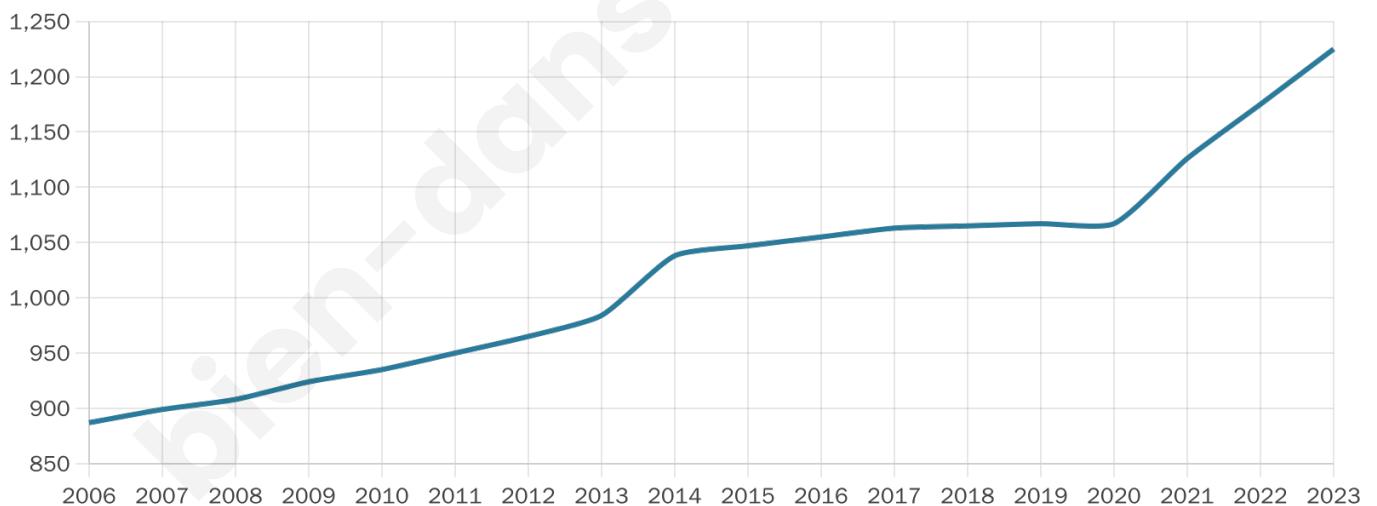

Nombre d'habitants

1 225

Age moyen

38 ans

Pop active

47.4%

Taux chômage

6.1%

Pop densité

136 h/km²

Revenu moyen

24 470 €/an

Evolution du nombre d'habitants

Sources : Institut national de la statistique et des études économiques (insee) selon Les dernières parutions officielles de 2024 portant sur les années 2020, 2021 et 2022.

Tranche d'âge

Activité professionnelle

Niveau de diplôme

Composition des ménages

Profils électoraux

Premier tour

	Marine LE PEN	35.70 %
	Emmanuel MACRON	25.65 %
	Jean-Luc MÉLENCHON	13.69 %
	Éric ZEMMOUR	8.67 %
	Valérie PÉCRESE	4.16 %
	Jean LASSALLE	2.60 %
	Yannick JADOT	2.43 %
	Fabien ROUSSEL	2.25 %
	Nathalie ARTHAUD	1.73 %
	Nicolas DUPONT-AIGNAN	1.56 %
	Philippe POUTOU	0.87 %
	Anne HIDALGO	0.69 %