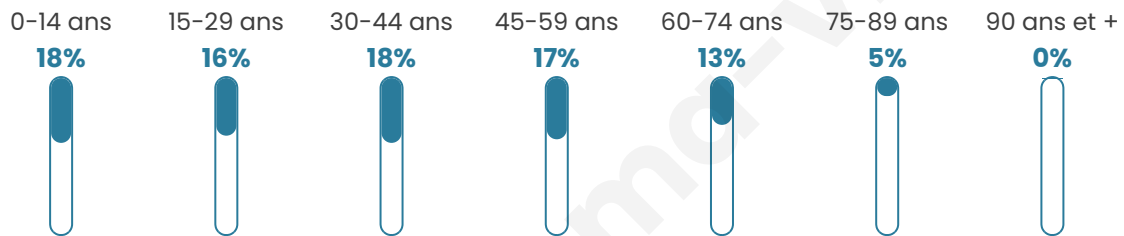

Nombre d'habitants

1 225

Age moyen

38 ans

Pop active

47.4%

Taux chômage

6.1%

Pop densité

136 h/km²

Revenu moyen

24 470 €/an

Evolution du nombre d'habitants

Sources : Institut national de la statistique et des études économiques (insee) selon Les dernières parutions officielles de 2024 portant sur les années 2020, 2021 et 2022.

Tranche d'âge

Activité professionnelle

Niveau de diplôme

Composition des ménages

Profils électoraux

Premier tour

	Marine LE PEN	35.70 %
	Emmanuel MACRON	25.65 %
	Jean-Luc MÉLENCHON	13.69 %
	Éric ZEMMOUR	8.67 %
	Valérie PÉCRESE	4.16 %
	Jean LASSALLE	2.60 %
	Yannick JADOT	2.43 %
	Fabien ROUSSEL	2.25 %
	Nathalie ARTHAUD	1.73 %
	Nicolas DUPONT-AIGNAN	1.56 %
	Philippe POUTOU	0.87 %
	Anne HIDALGO	0.69 %

756 inscrits

Participation : 78.17%

Votes blancs : 1.35%

Votes nuls : 1.02%

Second tour

	Emmanuel MACRON	43,53 %
	Marine LE PEN	56,47 %

756 inscrits

Participation : 79.89%