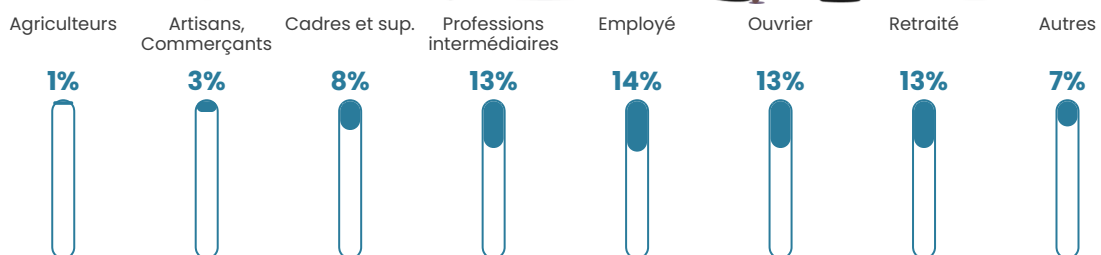

Pop densité

136 h/km²

Revenu moyen

24 470 €/an

Evolution du nombre d'habitants

Sources : Institut national de la statistique et des études économiques (insee) selon Les dernières parutions officielles de 2024 portant sur les années 2020, 2021 et 2022.

Tranche d'âge

Activité professionnelle

Niveau de diplôme

Composition des ménages

Profils électoraux

Premier tour

	Marine LE PEN	35.70 %
	Emmanuel MACRON	25.65 %
	Jean-Luc MÉLENCHON	13.69 %
	Éric ZEMMOUR	8.67 %
	Valérie PÉCRESE	4.16 %
	Jean LASSALLE	2.60 %
	Yannick JADOT	2.43 %
	Fabien ROUSSEL	2.25 %
	Nathalie ARTHAUD	1.73 %
	Nicolas DUPONT-AIGNAN	1.56 %
	Philippe POUTOU	0.87 %
	Anne HIDALGO	0.69 %