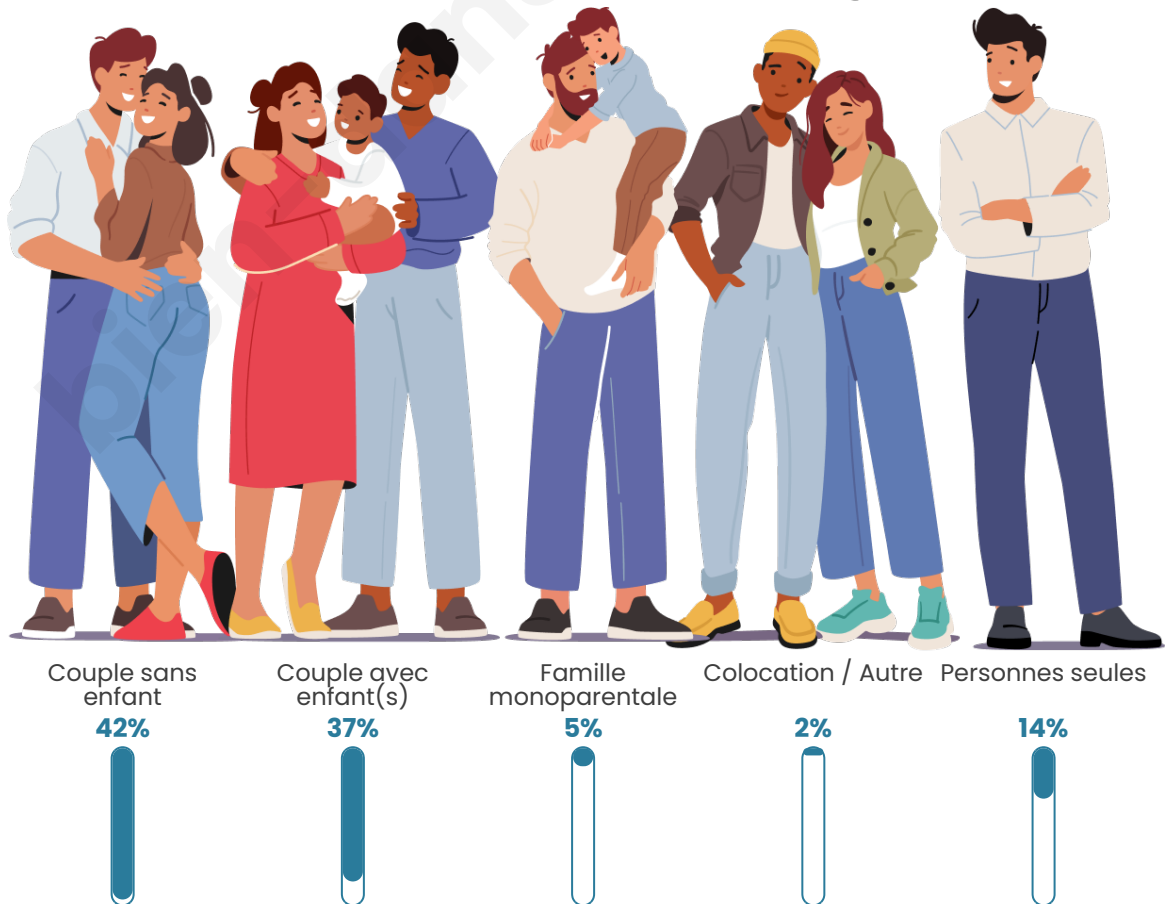

Nombre d'habitants

1 225

Age moyen

38 ans

Pop active

47.4%

Taux chômage

6.1%

Tranche d'âge

Activité professionnelle

Niveau de diplôme

Composition des ménages

Profils électoraux

Premier tour

	Marine LE PEN	35.70 %
	Emmanuel MACRON	25.65 %
	Jean-Luc MÉLENCHON	13.69 %
	Éric ZEMMOUR	8.67 %
	Valérie PÉCRESE	4.16 %
	Jean LASSALLE	2.60 %
	Yannick JADOT	2.43 %
	Fabien ROUSSEL	2.25 %
	Nathalie ARTHAUD	1.73 %
	Nicolas DUPONT-AIGNAN	1.56 %
	Philippe POUTOU	0.87 %
	Anne HIDALGO	0.69 %