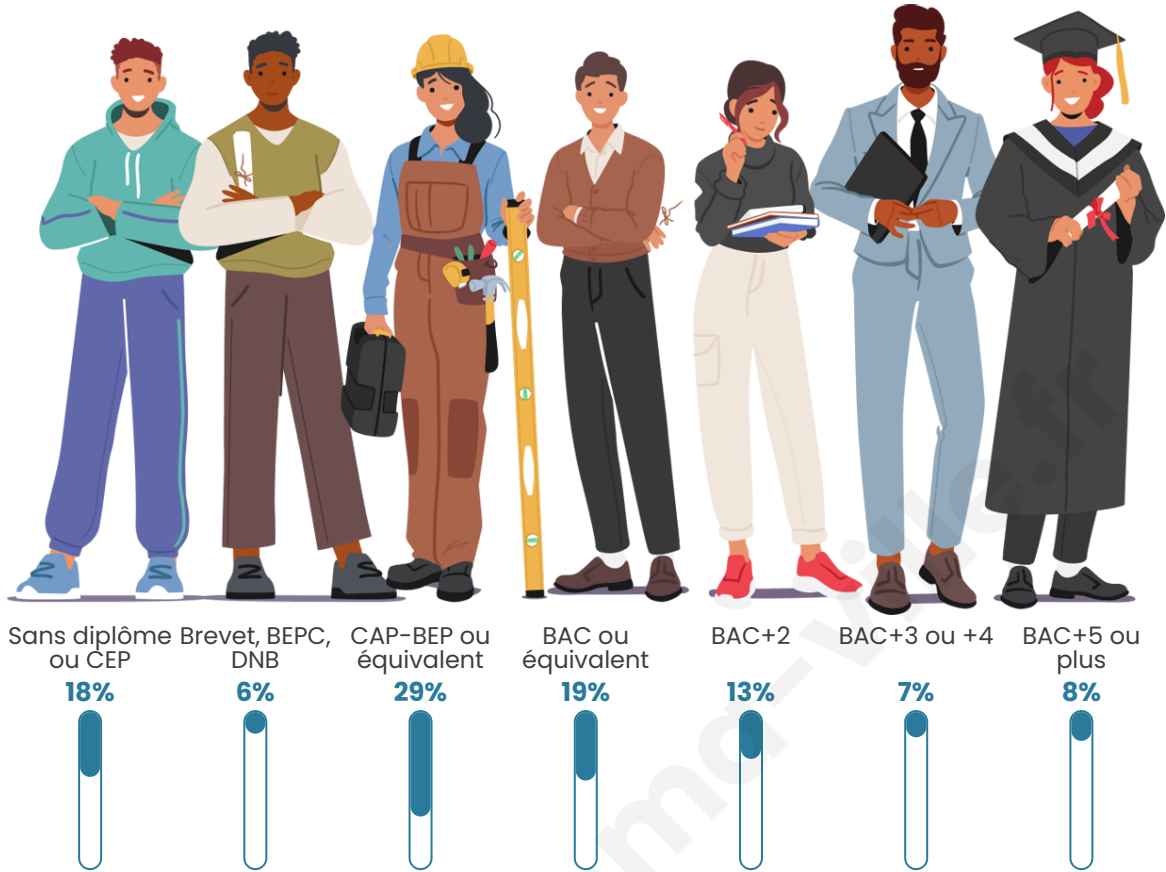

Nombre d'habitants

1 225

Age moyen

38 ans

Pop active

47.4%

Taux chômage

6.1%

Tranche d'âge

Activité professionnelle

Niveau de diplôme

Composition des ménages

Profils électoraux

Premier tour

	Marine LE PEN	35.70 %
	Emmanuel MACRON	25.65 %
	Jean-Luc MÉLENCHON	13.69 %
	Éric ZEMMOUR	8.67 %
	Valérie PÉCRESE	4.16 %
	Jean LASSALLE	2.60 %
	Yannick JADOT	2.43 %
	Fabien ROUSSEL	2.25 %
	Nathalie ARTHAUD	1.73 %
	Nicolas DUPONT-AIGNAN	1.56 %
	Philippe POUTOU	0.87 %
	Anne HIDALGO	0.69 %