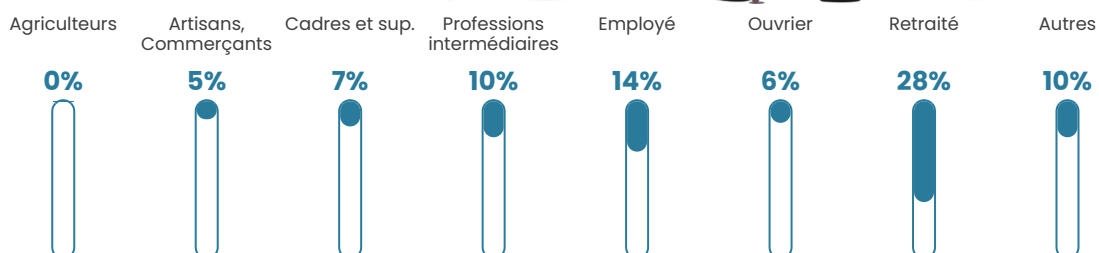

Pop densité

148 h/km²

Revenu moyen

24 420 €/an

Evolution du nombre d'habitants

Sources : Institut national de la statistique et des études économiques (insee) selon Les dernières parutions officielles de 2024 portant sur les années 2020, 2021 et 2022.

Tranche d'âge

Activité professionnelle

Niveau de diplôme

Composition des ménages

Profils électoraux

Premier tour

	Marine LE PEN	29.75 %
	Emmanuel MACRON	25.87 %
	Éric ZEMMOUR	20.25 %
	Valérie PÉCRESSÉ	9.20 %
	Jean-Luc MÉLENCHON	6.85 %
	Yannick JADOT	2.76 %
	Jean LASSALLE	2.15 %
	Nicolas DUPONT-AIGNAN	2.04 %
	Philippe POUTOU	0.51 %
	Anne HIDALGO	0.31 %
	Fabien ROUSSEL	0.20 %
	Nathalie ARTHAUD	0.10 %