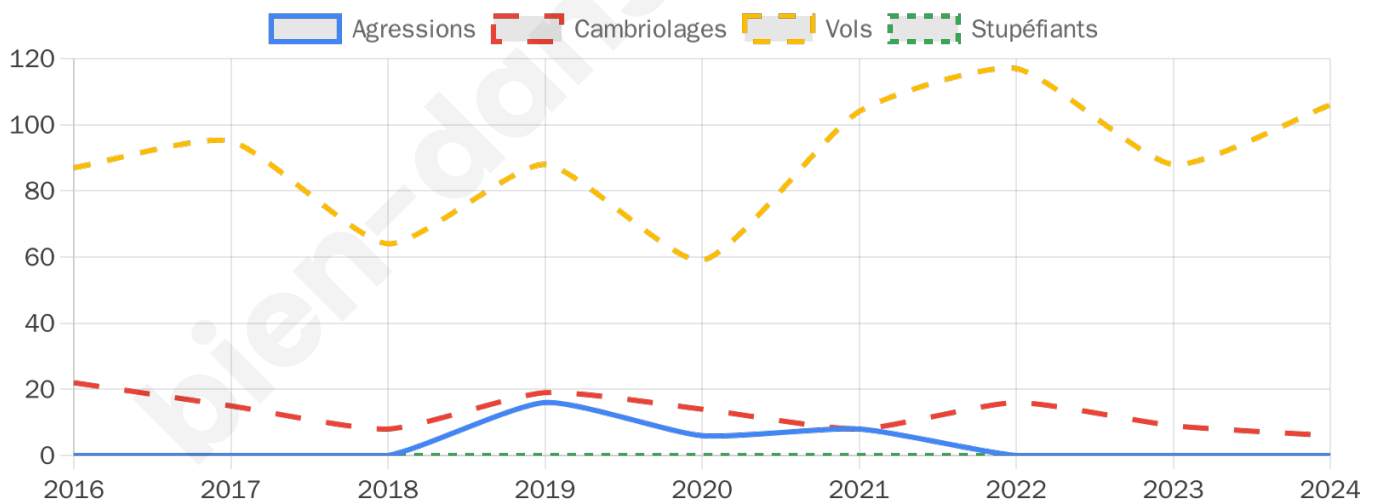

1 277 inscrits

Participation : 78.07%

Votes blancs : 1.40%

Votes nuls : 0.50%

Second tour

	Emmanuel MACRON	45,38 %
	Marine LE PEN	54,62 %

1 277 inscrits

Participation : 78.39%

Votes blancs : 4.6%

Votes nuls : 1.4%

Sécurité

Agressions physiques / sexuelles

0

Cambriolages

6

Vols / dégradations

106

Stupéfiants

0

Evolution du nombre d'infractions

Pour comparer

(en proportion du nombre d'habitants)

Sources : Bases statistiques communale, départementale et régionale de la délinquance enregistrée par la police et la gendarmerie nationales selon les dernières parutions officielles de 2025 portant sur l'année 2024 ([data.gouv](https://data.gouv.fr)).