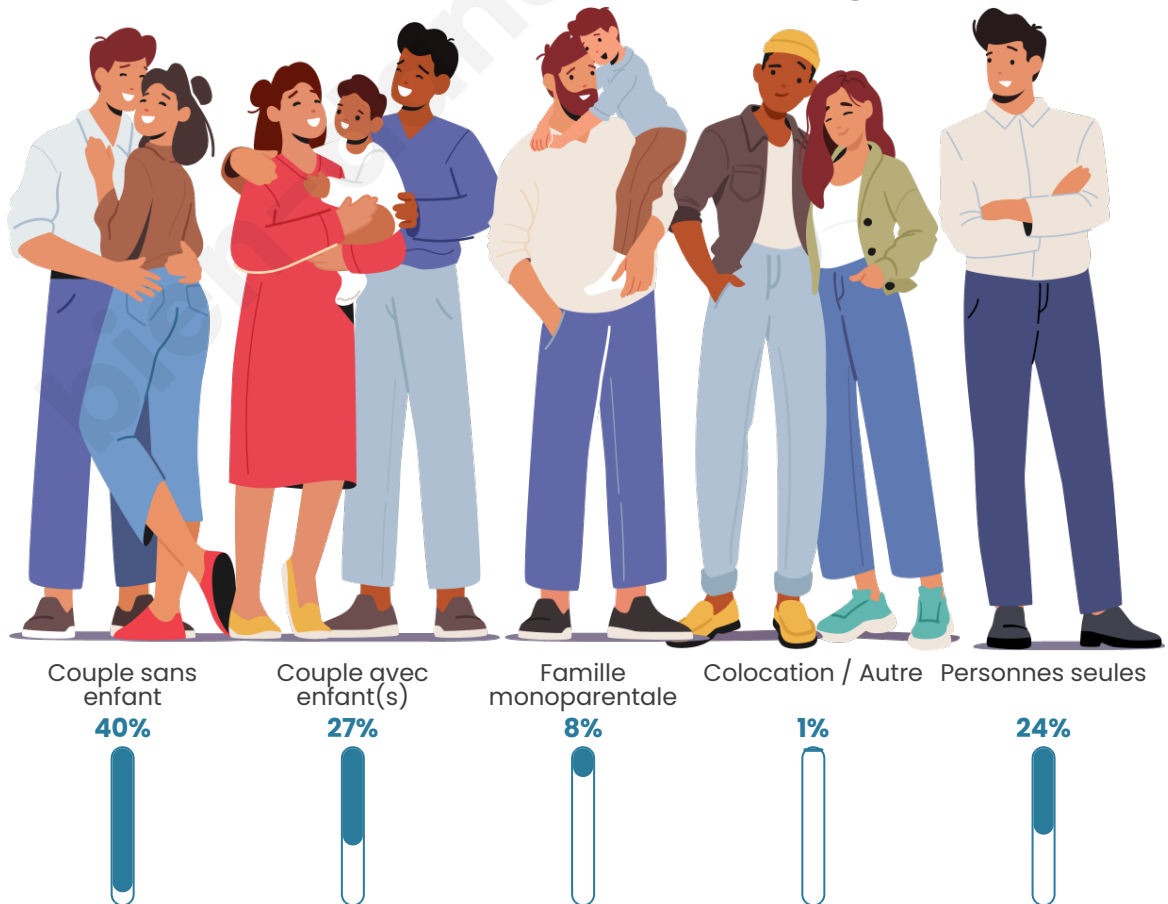

Nombre d'habitants

1 477

Age moyen

48 ans

Pop active

40.3%

Taux chômage

13.9%

Tranche d'âge

Activité professionnelle

Niveau de diplôme

Composition des ménages

Profils électoraux

Premier tour

	Marine LE PEN	29.75 %
	Emmanuel MACRON	25.87 %
	Éric ZEMMOUR	20.25 %
	Valérie PÉCRESSÉ	9.20 %
	Jean-Luc MÉLENCHON	6.85 %
	Yannick JADOT	2.76 %
	Jean LASSALLE	2.15 %
	Nicolas DUPONT-AIGNAN	2.04 %
	Philippe POUTOU	0.51 %
	Anne HIDALGO	0.31 %
	Fabien ROUSSEL	0.20 %
	Nathalie ARTHAUD	0.10 %