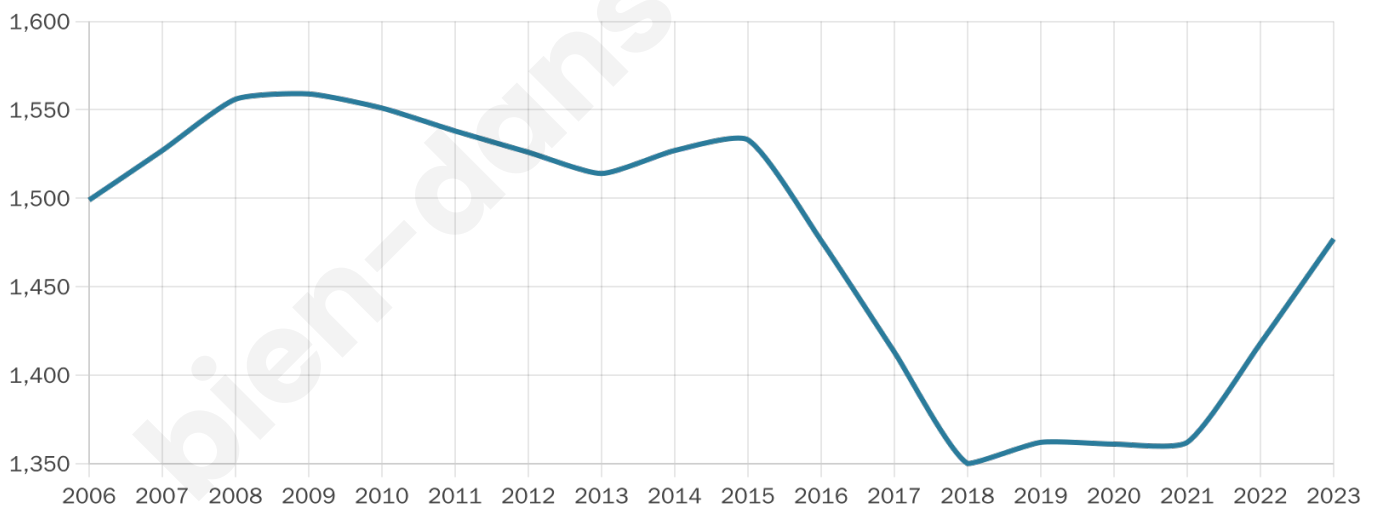

Nombre d'habitants

1 477

Age moyen

48 ans

Pop active

40.3%

Taux chômage

13.9%

Pop densité

148 h/km²

Revenu moyen

24 420 €/an

Evolution du nombre d'habitants

Sources : Institut national de la statistique et des études économiques (insee) selon Les dernières parutions officielles de 2024 portant sur les années 2020, 2021 et 2022.

Tranche d'âge

Activité professionnelle

Niveau de diplôme

Composition des ménages

Profils électoraux

Premier tour

	Marine LE PEN	29.75 %
	Emmanuel MACRON	25.87 %
	Éric ZEMMOUR	20.25 %
	Valérie PÉCRESSÉ	9.20 %
	Jean-Luc MÉLENCHON	6.85 %
	Yannick JADOT	2.76 %
	Jean LASSALLE	2.15 %
	Nicolas DUPONT-AIGNAN	2.04 %
	Philippe POUTOU	0.51 %
	Anne HIDALGO	0.31 %
	Fabien ROUSSEL	0.20 %
	Nathalie ARTHAUD	0.10 %