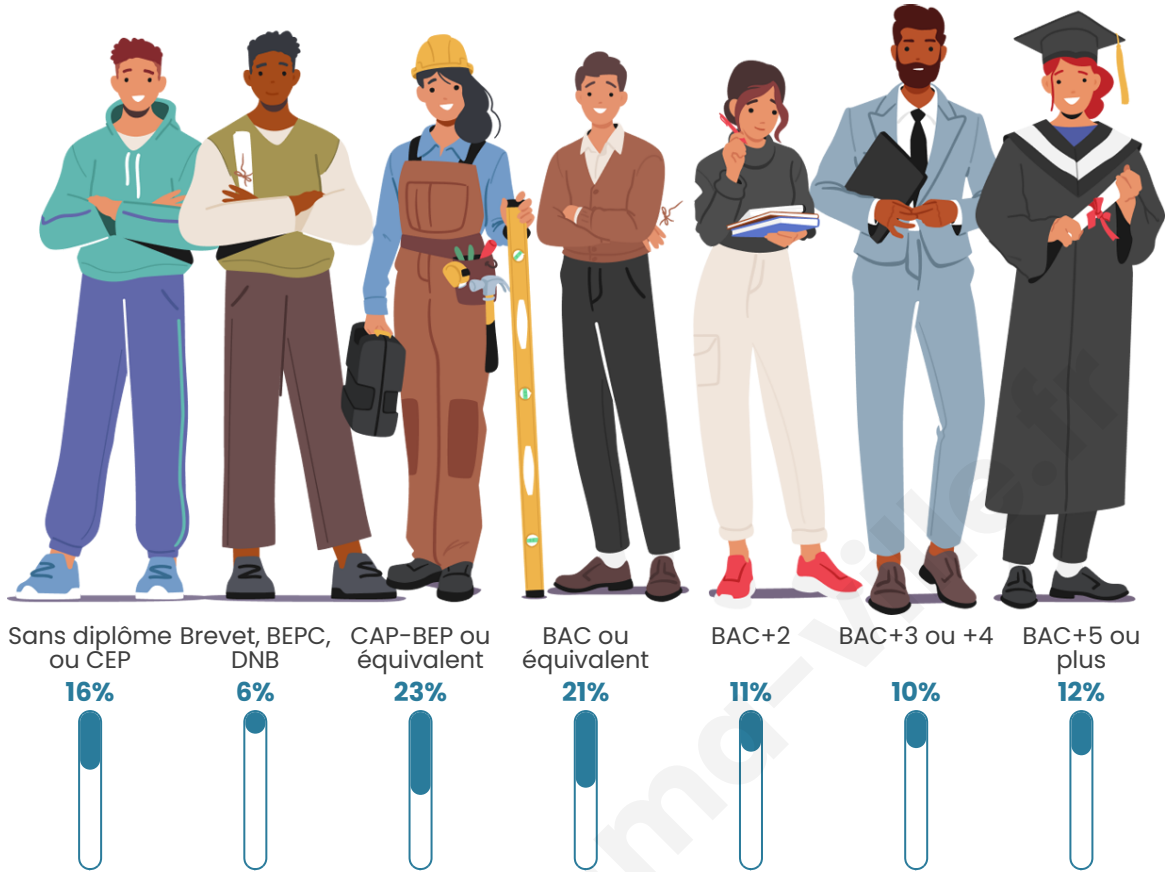

Nombre d'habitants

1 477

Age moyen

48 ans

Pop active

40.3%

Taux chômage

13.9%

Tranche d'âge

Activité professionnelle

Niveau de diplôme

Composition des ménages

Profils électoraux

Premier tour

	Marine LE PEN	29.75 %
	Emmanuel MACRON	25.87 %
	Éric ZEMMOUR	20.25 %
	Valérie PÉCRESSÉ	9.20 %
	Jean-Luc MÉLENCHON	6.85 %
	Yannick JADOT	2.76 %
	Jean LASSALLE	2.15 %
	Nicolas DUPONT-AIGNAN	2.04 %
	Philippe POUTOU	0.51 %
	Anne HIDALGO	0.31 %
	Fabien ROUSSEL	0.20 %
	Nathalie ARTHAUD	0.10 %