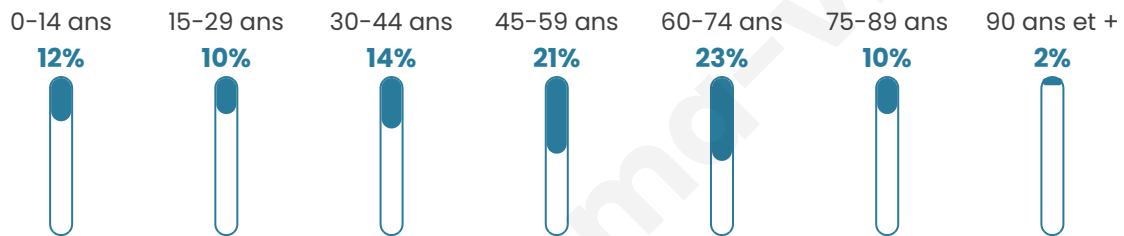

Nombre d'habitants

1 477

Age moyen

48 ans

Pop active

40.3%

Taux chômage

13.9%

Pop densité

148 h/km²

Revenu moyen

24 420 €/an

Evolution du nombre d'habitants

Sources : Institut national de la statistique et des études économiques (insee) selon Les dernières parutions officielles de 2024 portant sur les années 2020, 2021 et 2022.

Tranche d'âge

Activité professionnelle

Niveau de diplôme

Composition des ménages

Profils électoraux

Premier tour

	Marine LE PEN	29.75 %
	Emmanuel MACRON	25.87 %
	Éric ZEMMOUR	20.25 %
	Valérie PÉCRESSÉ	9.20 %
	Jean-Luc MÉLENCHON	6.85 %
	Yannick JADOT	2.76 %
	Jean LASSALLE	2.15 %
	Nicolas DUPONT-AIGNAN	2.04 %
	Philippe POUTOU	0.51 %
	Anne HIDALGO	0.31 %
	Fabien ROUSSEL	0.20 %
	Nathalie ARTHAUD	0.10 %