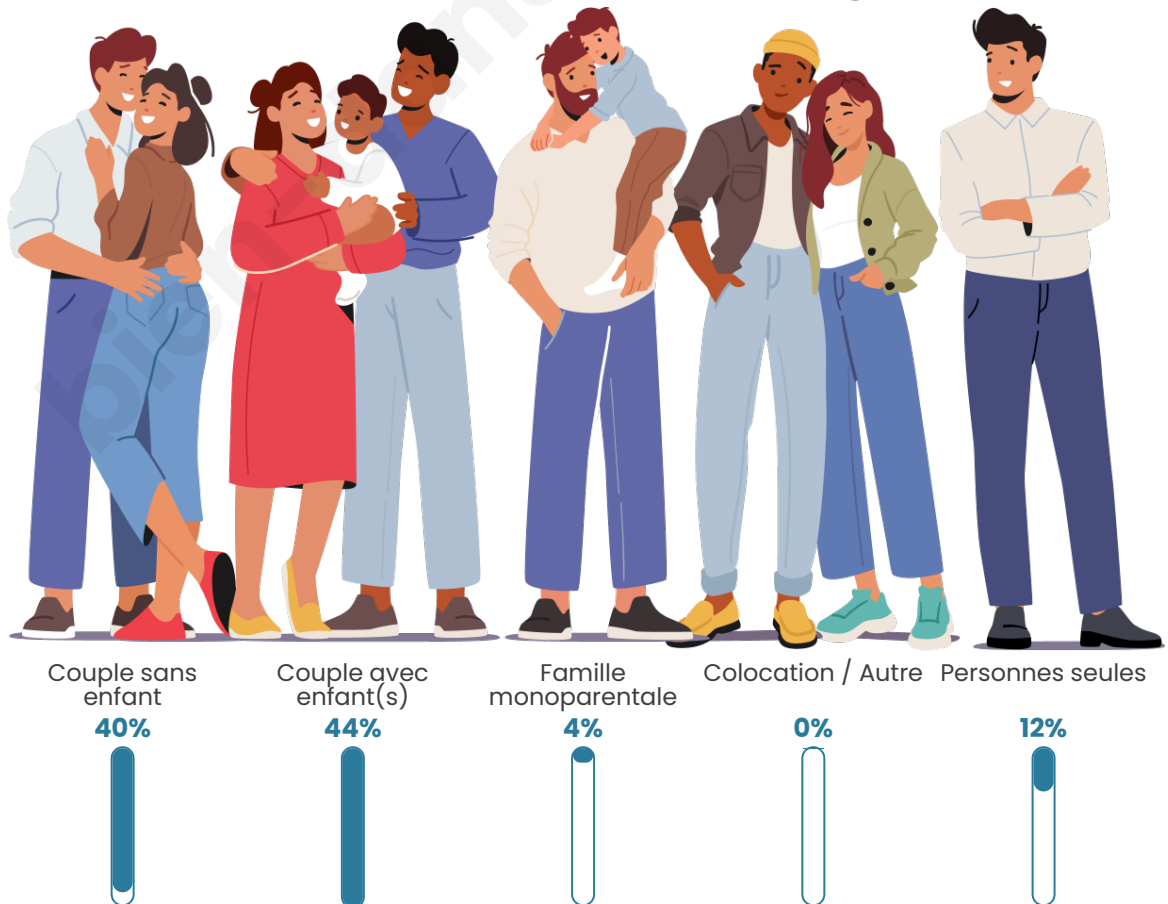

Tranche d'âge

Activité professionnelle

Niveau de diplôme

Composition des ménages

Profils électoraux

Premier tour

	Emmanuel MACRON	29.73 %
	Marine LE PEN	28.64 %
	Jean-Luc MÉLENCHON	14.08 %
	Éric ZEMMOUR	6.89 %
	Valérie PÉCRESSÉ	5.32 %
	Fabien ROUSSEL	4.07 %
	Yannick JADOT	3.91 %
	Nicolas DUPONT- AIGNAN	3.13 %
	Jean LASSALLE	2.03 %
	Anne HIDALGO	1.41 %
	Philippe POUTOU	0.47 %
	Nathalie ARTHAUD	0.31 %