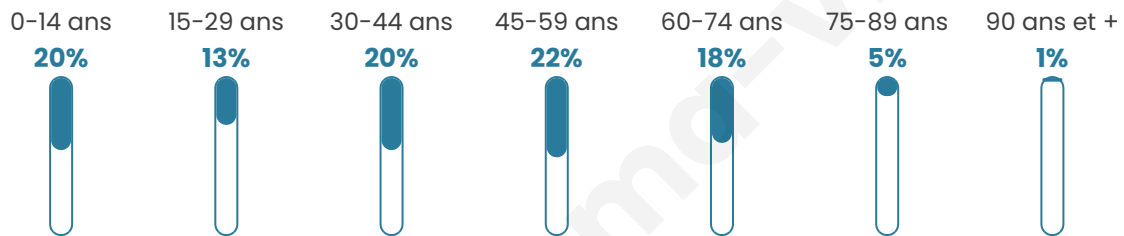

40 ans

Pop active

47.9%

Taux chômage

5.7%

Pop densité

78 h/km²

Revenu moyen

26 140 €/an

Evolution du nombre d'habitants

Sources : Institut national de la statistique et des études économiques (insee) selon Les dernières parutions officielles de 2024 portant sur les années 2020, 2021 et 2022.

Tranche d'âge

Activité professionnelle

Niveau de diplôme

Composition des ménages

Profils électoraux

Premier tour

	Emmanuel MACRON	29.73 %
	Marine LE PEN	28.64 %
	Jean-Luc MÉLENCHON	14.08 %
	Éric ZEMMOUR	6.89 %
	Valérie PÉCRESSÉ	5.32 %
	Fabien ROUSSEL	4.07 %
	Yannick JADOT	3.91 %
	Nicolas DUPONT- AIGNAN	3.13 %
	Jean LASSALLE	2.03 %
	Anne HIDALGO	1.41 %
	Philippe POUTOU	0.47 %
	Nathalie ARTHAUD	0.31 %