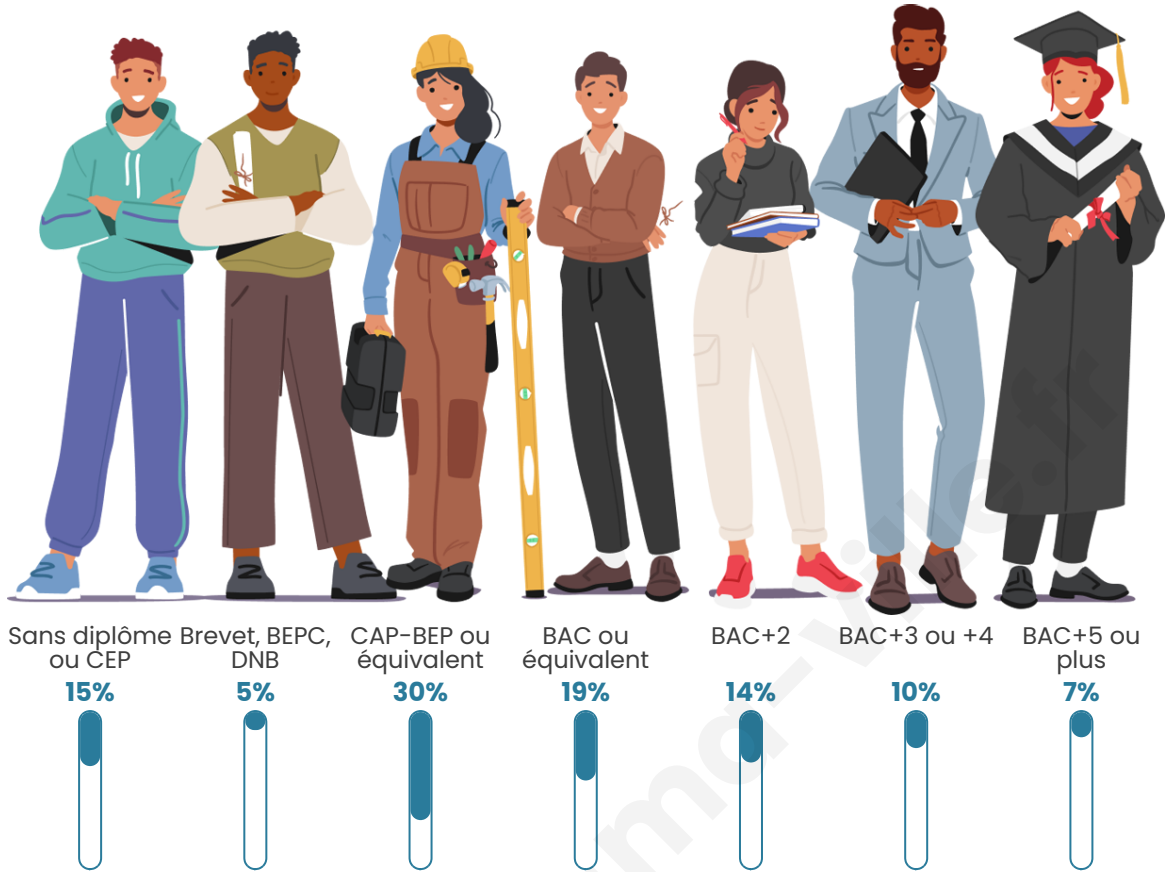

Tranche d'âge

Activité professionnelle

Niveau de diplôme

Composition des ménages

Profils électoraux

Premier tour

	Emmanuel MACRON	29.73 %
	Marine LE PEN	28.64 %
	Jean-Luc MÉLENCHON	14.08 %
	Éric ZEMMOUR	6.89 %
	Valérie PÉCRESSÉ	5.32 %
	Fabien ROUSSEL	4.07 %
	Yannick JADOT	3.91 %
	Nicolas DUPONT- AIGNAN	3.13 %
	Jean LASSALLE	2.03 %
	Anne HIDALGO	1.41 %
	Philippe POUTOU	0.47 %
	Nathalie ARTHAUD	0.31 %