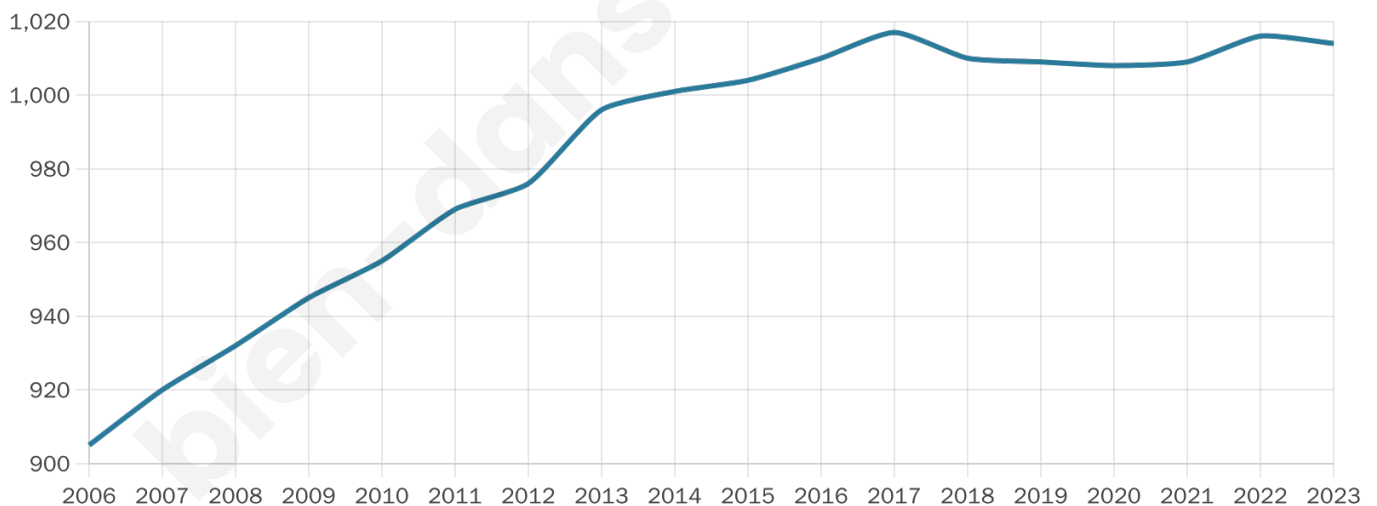

Situation géographique

i Informations clés

- **Région** : Normandie
- **Département** : Eure
- **Code postal** : 27520
- **Superficie** : 13 km²

Statistiques sur la population

Nombre d'habitants

1 014

Age moyen

40 ans

Pop active

47.9%

Taux chômage

5.7%

Pop densité

78 h/km²

Revenu moyen

26 140 €/an

Evolution du nombre d'habitants

Sources : Institut national de la statistique et des études économiques (insee) selon Les dernières parutions officielles de 2024 portant sur les années 2020, 2021 et 2022.