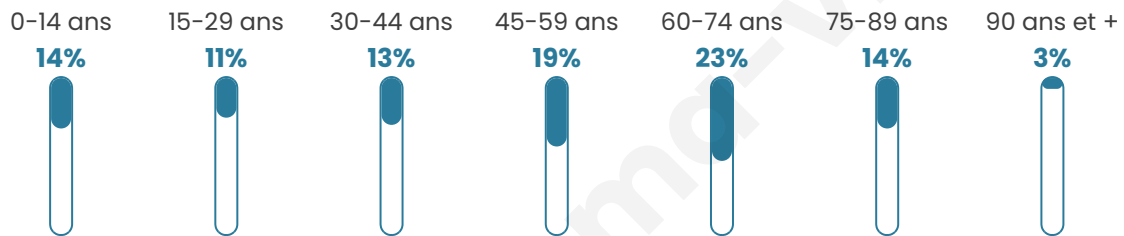

1 282

Age moyen

49 ans

Pop active

36.1%

Taux chômage

9.2%

Pop densité

51 h/km²

Revenu moyen

19 850 €/an

Evolution du nombre d'habitants

Sources : Institut national de la statistique et des études économiques (insee) selon Les dernières parutions officielles de 2024 portant sur les années 2020, 2021 et 2022.

Tranche d'âge

Activité professionnelle

Niveau de diplôme

Composition des ménages

Profils électoraux

Premier tour

	Marine LE PEN	26.68 %
	Jean-Luc MÉLENCHON	22.24 %
	Emmanuel MACRON	21.02 %
	Éric ZEMMOUR	6.74 %
	Valérie PÉCRESE	6.33 %
	Jean LASSALLE	4.85 %
	Nicolas DUPONT-AIGNAN	4.31 %
	Yannick JADOT	3.10 %
	Fabien ROUSSEL	2.56 %
	Philippe POUTOU	1.21 %
	Anne HIDALGO	0.54 %
	Nathalie ARTHAUD	0.40 %

971 inscrits

Participation : 78.99%

Votes blancs : 1.96%

Votes nuls : 1.30%

Second tour

	Emmanuel MACRON	44,29 %
	Marine LE PEN	55,71 %

971 inscrits

Participation : 78.27%