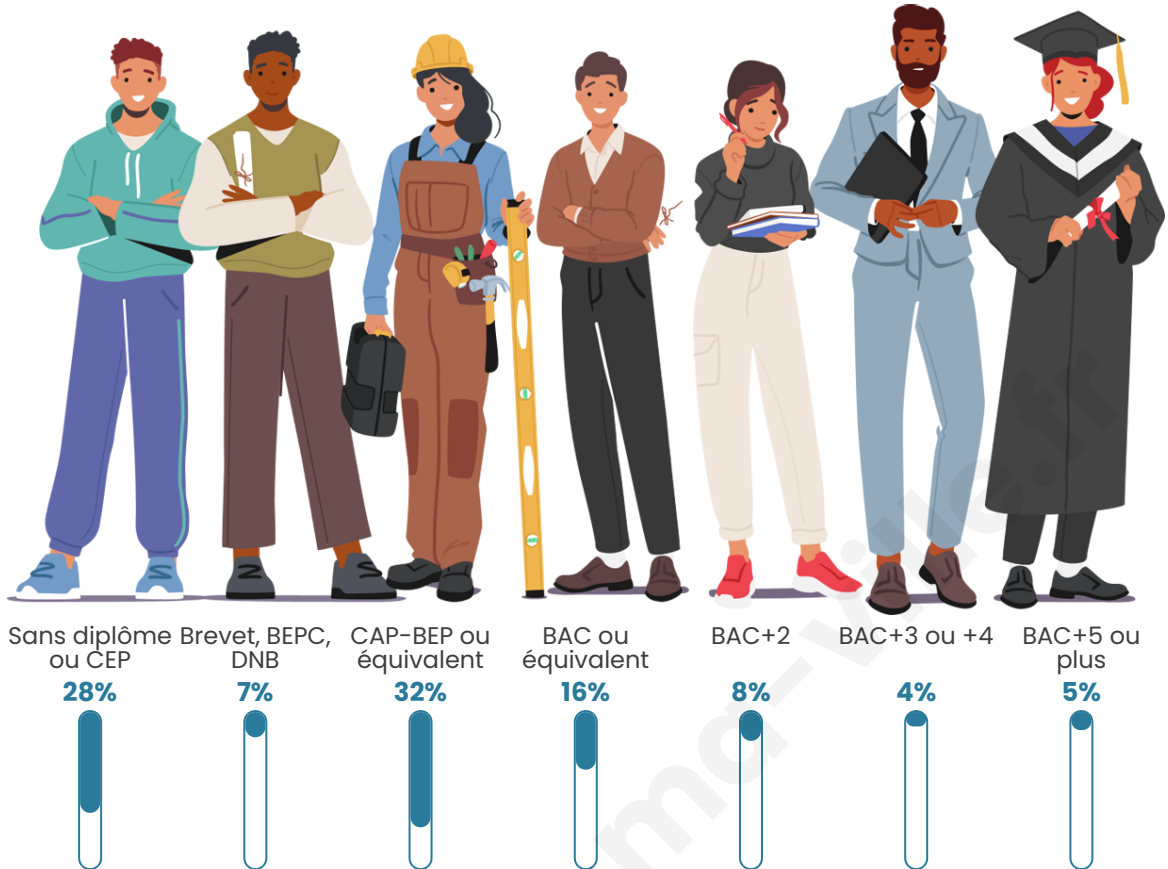

Tranche d'âge

Activité professionnelle

Niveau de diplôme

Composition des ménages

Profils électoraux

Premier tour

	Marine LE PEN	26.68 %
	Jean-Luc MÉLENCHON	22.24 %
	Emmanuel MACRON	21.02 %
	Éric ZEMMOUR	6.74 %
	Valérie PÉCRESE	6.33 %
	Jean LASSALLE	4.85 %
	Nicolas DUPONT-AIGNAN	4.31 %
	Yannick JADOT	3.10 %
	Fabien ROUSSEL	2.56 %
	Philippe POUTOU	1.21 %
	Anne HIDALGO	0.54 %
	Nathalie ARTHAUD	0.40 %