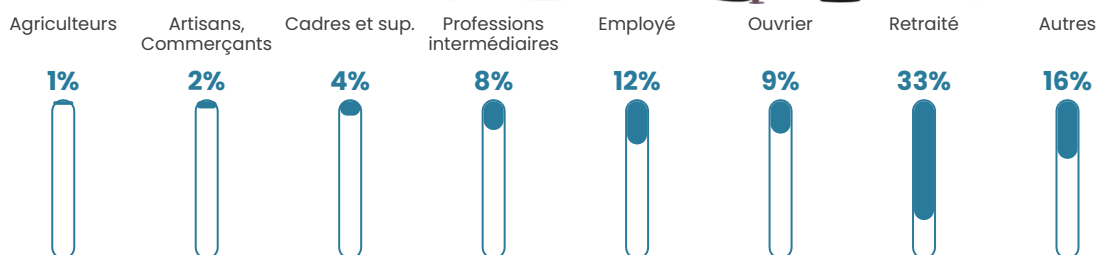

51 h/km²

Revenu moyen

19 850 €/an

Evolution du nombre d'habitants

Sources : Institut national de la statistique et des études économiques (insee) selon Les dernières parutions officielles de 2024 portant sur les années 2020, 2021 et 2022.

Tranche d'âge

Activité professionnelle

Niveau de diplôme

Composition des ménages

Profils électoraux

Premier tour

	Marine LE PEN	26.68 %
	Jean-Luc MÉLENCHON	22.24 %
	Emmanuel MACRON	21.02 %
	Éric ZEMMOUR	6.74 %
	Valérie PÉCRESE	6.33 %
	Jean LASSALLE	4.85 %
	Nicolas DUPONT-AIGNAN	4.31 %
	Yannick JADOT	3.10 %
	Fabien ROUSSEL	2.56 %
	Philippe POUTOU	1.21 %
	Anne HIDALGO	0.54 %
	Nathalie ARTHAUD	0.40 %