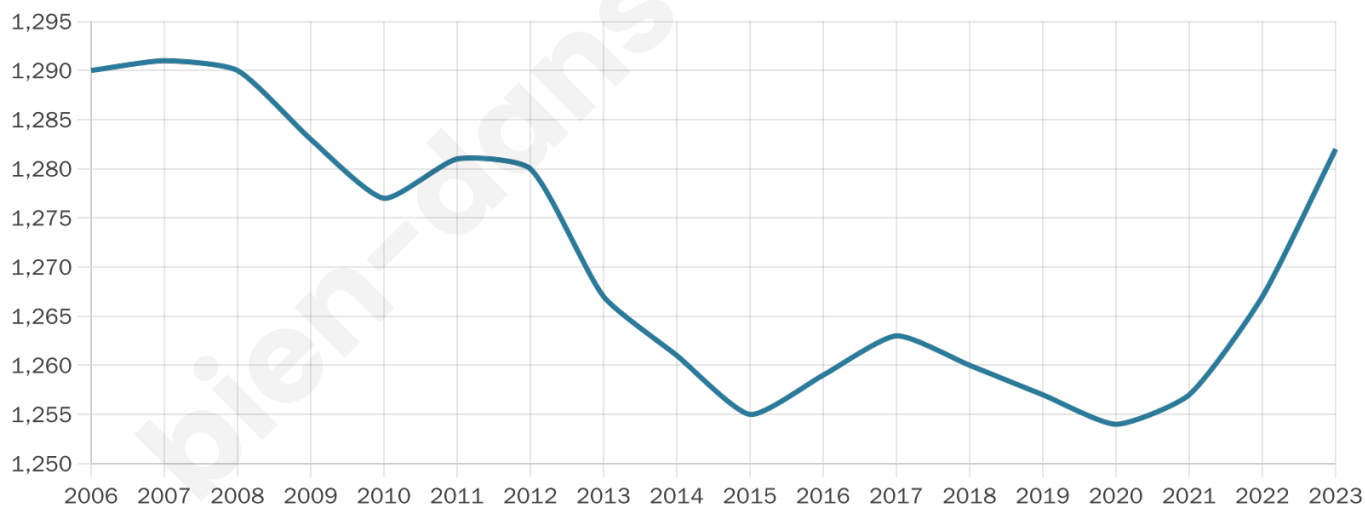

1 282

Age moyen

49 ans

Pop active

36.1%

Taux chômage

9.2%

Pop densité

51 h/km²

Revenu moyen

19 850 €/an

Evolution du nombre d'habitants

Sources : Institut national de la statistique et des études économiques (insee) selon Les dernières parutions officielles de 2024 portant sur les années 2020, 2021 et 2022.