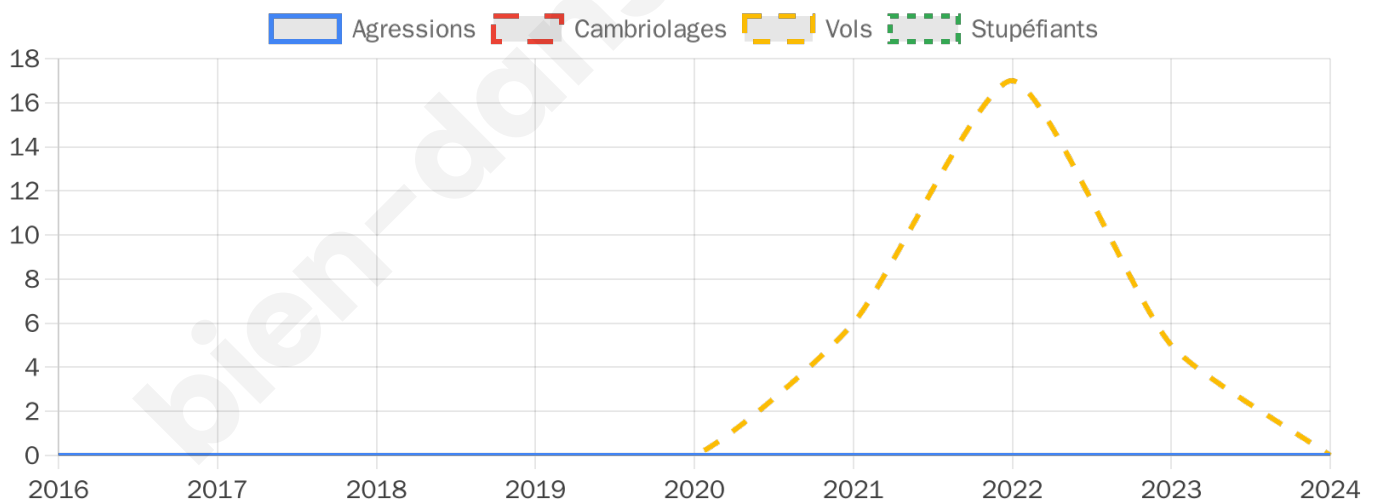

Sécurité

Agressions physiques / sexuelles

0

Cambriolages

0

Vols / dégradations

0

Stupéfiants

0

Evolution du nombre d'infractions