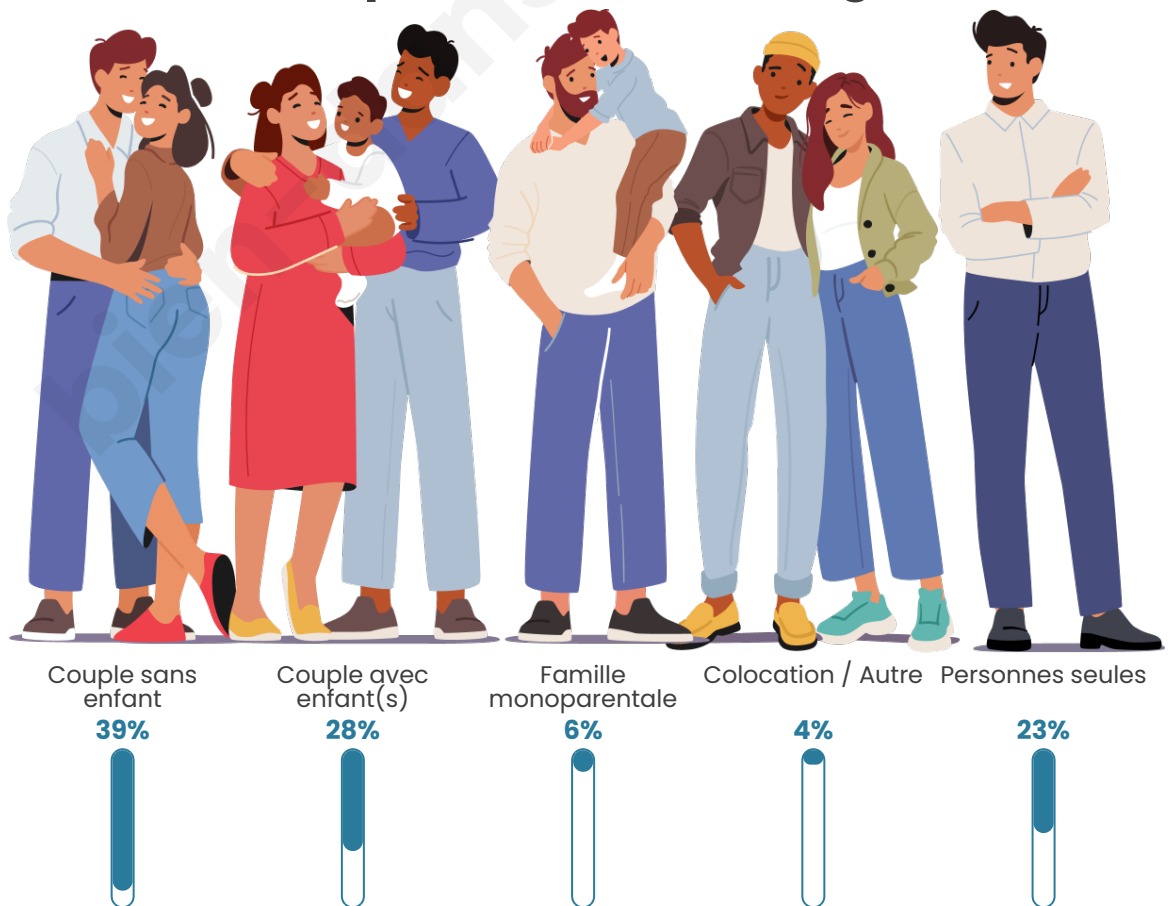

Tranche d'âge

Activité professionnelle

Niveau de diplôme

Composition des ménages

Profils électoraux

Premier tour

	Marine LE PEN	26.68 %
	Jean-Luc MÉLENCHON	22.24 %
	Emmanuel MACRON	21.02 %
	Éric ZEMMOUR	6.74 %
	Valérie PÉCRESE	6.33 %
	Jean LASSALLE	4.85 %
	Nicolas DUPONT-AIGNAN	4.31 %
	Yannick JADOT	3.10 %
	Fabien ROUSSEL	2.56 %
	Philippe POUTOU	1.21 %
	Anne HIDALGO	0.54 %
	Nathalie ARTHAUD	0.40 %