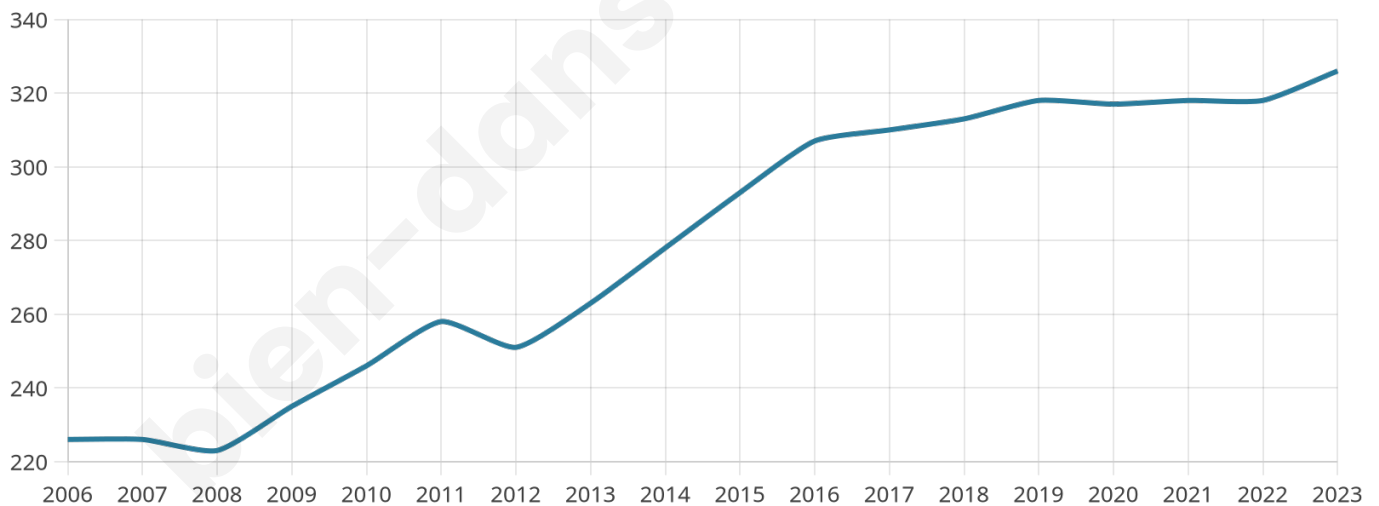

326

Age moyen

43 ans

Pop active

49.4%

Taux chômage

3.6%

Pop densité

65 h/km²

Revenu moyen

26 390 €/an

Evolution du nombre d'habitants

Sources : Institut national de la statistique et des études économiques (insee) selon Les dernières parutions officielles de 2024 portant sur les années 2020, 2021 et 2022.