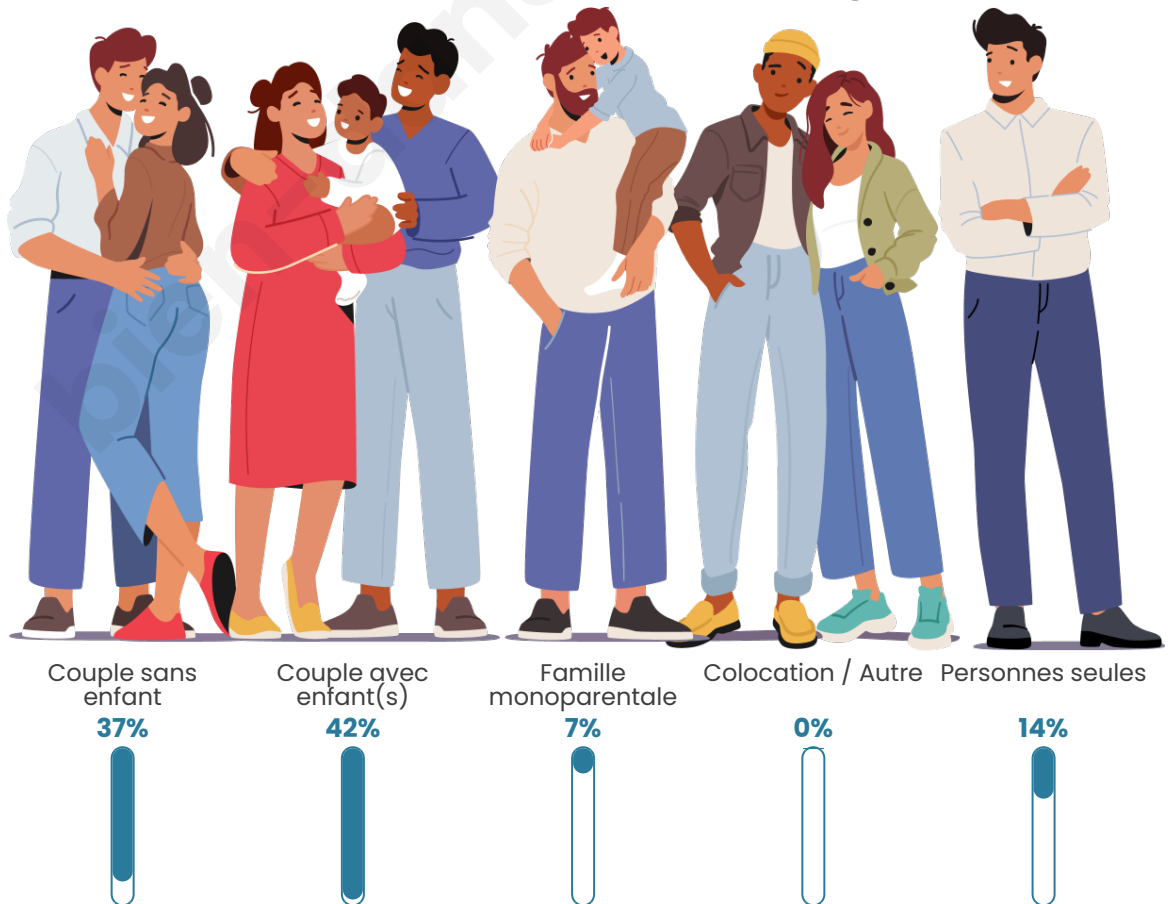

Tranche d'âge

Activité professionnelle

Niveau de diplôme

Composition des ménages

Profils électoraux

Premier tour

	Marine LE PEN	35.27 %
	Emmanuel MACRON	20.29 %
	Jean-Luc MÉLENCHON	16.43 %
	Nicolas DUPONT-AIGNAN	5.31 %
	Éric ZEMMOUR	4.83 %
	Fabien ROUSSEL	4.35 %
	Anne HIDALGO	4.35 %
	Yannick JADOT	3.86 %
	Jean LASSALLE	1.93 %
	Valérie PÉCRESSÉ	1.45 %
	Nathalie ARTHAUD	0.97 %
	Philippe POUTOU	0.97 %