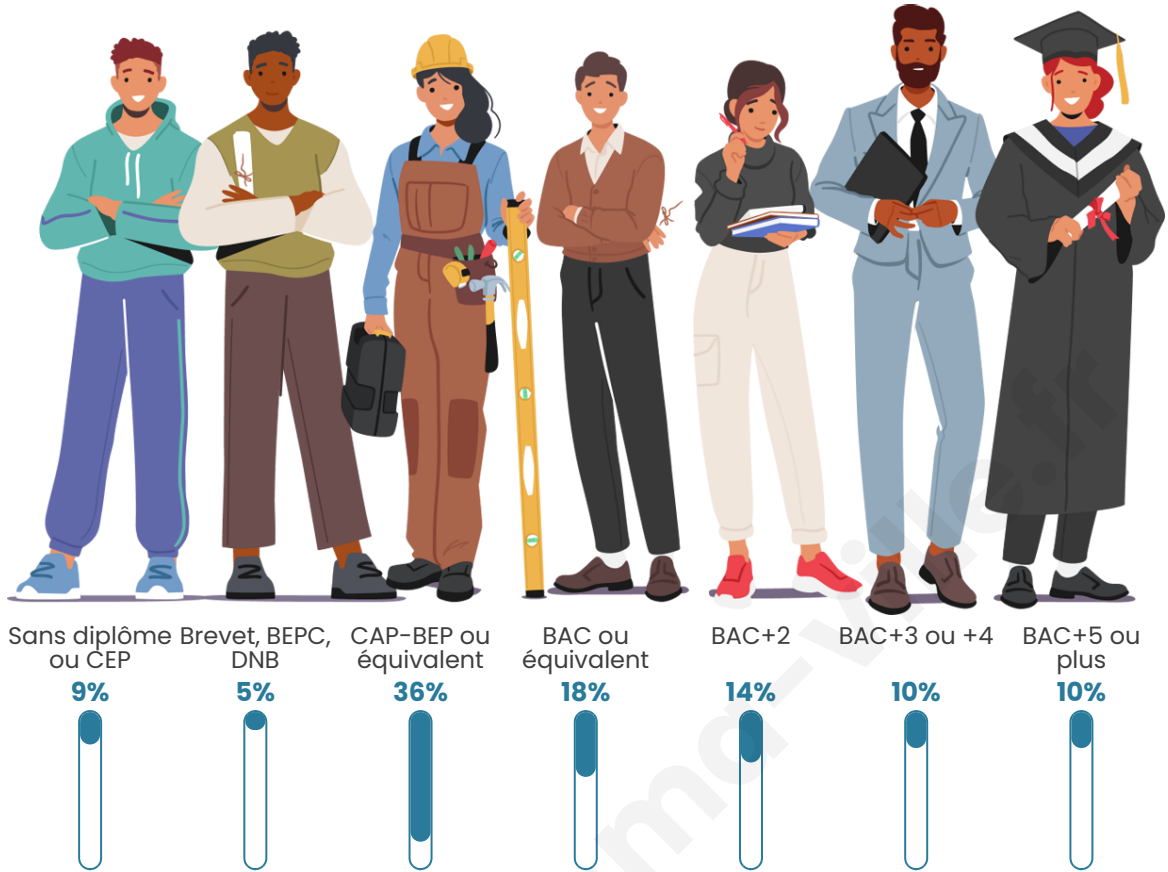

Tranche d'âge

Activité professionnelle

Niveau de diplôme

Composition des ménages

Profils électoraux

Premier tour

	Marine LE PEN	35.27 %
	Emmanuel MACRON	20.29 %
	Jean-Luc MÉLENCHON	16.43 %
	Nicolas DUPONT-AIGNAN	5.31 %
	Éric ZEMMOUR	4.83 %
	Fabien ROUSSEL	4.35 %
	Anne HIDALGO	4.35 %
	Yannick JADOT	3.86 %
	Jean LASSALLE	1.93 %
	Valérie PÉCRESSÉ	1.45 %
	Nathalie ARTHAUD	0.97 %
	Philippe POUTOU	0.97 %