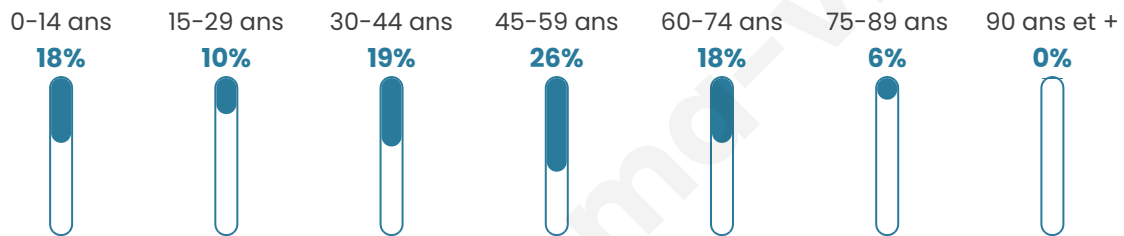

326

Age moyen

43 ans

Pop active

49.4%

Taux chômage

3.6%

Pop densité

65 h/km²

Revenu moyen

26 390 €/an

Evolution du nombre d'habitants

Sources : Institut national de la statistique et des études économiques (insee) selon Les dernières parutions officielles de 2024 portant sur les années 2020, 2021 et 2022.

Tranche d'âge

Activité professionnelle

Niveau de diplôme

Composition des ménages

Profils électoraux

Premier tour

	Marine LE PEN	35.27 %
	Emmanuel MACRON	20.29 %
	Jean-Luc MÉLENCHON	16.43 %
	Nicolas DUPONT-AIGNAN	5.31 %
	Éric ZEMMOUR	4.83 %
	Fabien ROUSSEL	4.35 %
	Anne HIDALGO	4.35 %
	Yannick JADOT	3.86 %
	Jean LASSALLE	1.93 %
	Valérie PÉCRESSÉ	1.45 %
	Nathalie ARTHAUD	0.97 %
	Philippe POUTOU	0.97 %

260 inscrits

Participation : 80%
Votes blancs : 0.00%
Votes nuls : 0.48%

Second tour

	Emmanuel MACRON	37,3 %
	Marine LE PEN	62,7 %

260 inscrits

Participation : 79.23%
Votes blancs : 8.74%
Votes nuls : 1.46%