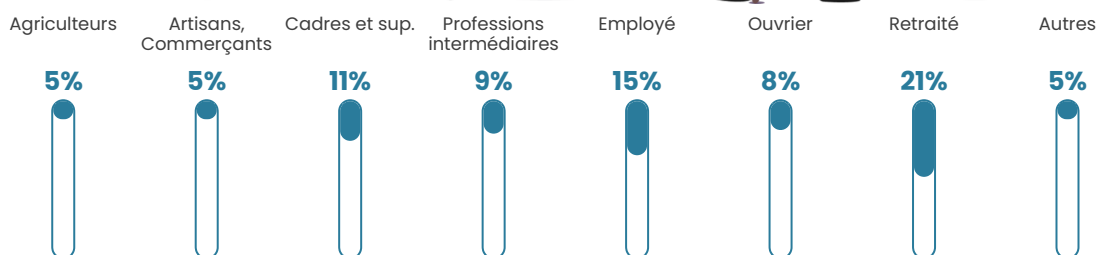

65 h/km²

Revenu moyen

26 390 €/an

Evolution du nombre d'habitants

Sources : Institut national de la statistique et des études économiques (insee) selon Les dernières parutions officielles de 2024 portant sur les années 2020, 2021 et 2022.

Tranche d'âge

Activité professionnelle

Niveau de diplôme

Composition des ménages

Profils électoraux

Premier tour

	Marine LE PEN	35.27 %
	Emmanuel MACRON	20.29 %
	Jean-Luc MÉLENCHON	16.43 %
	Nicolas DUPONT-AIGNAN	5.31 %
	Éric ZEMMOUR	4.83 %
	Fabien ROUSSEL	4.35 %
	Anne HIDALGO	4.35 %
	Yannick JADOT	3.86 %
	Jean LASSALLE	1.93 %
	Valérie PÉCRESSÉ	1.45 %
	Nathalie ARTHAUD	0.97 %
	Philippe POUTOU	0.97 %