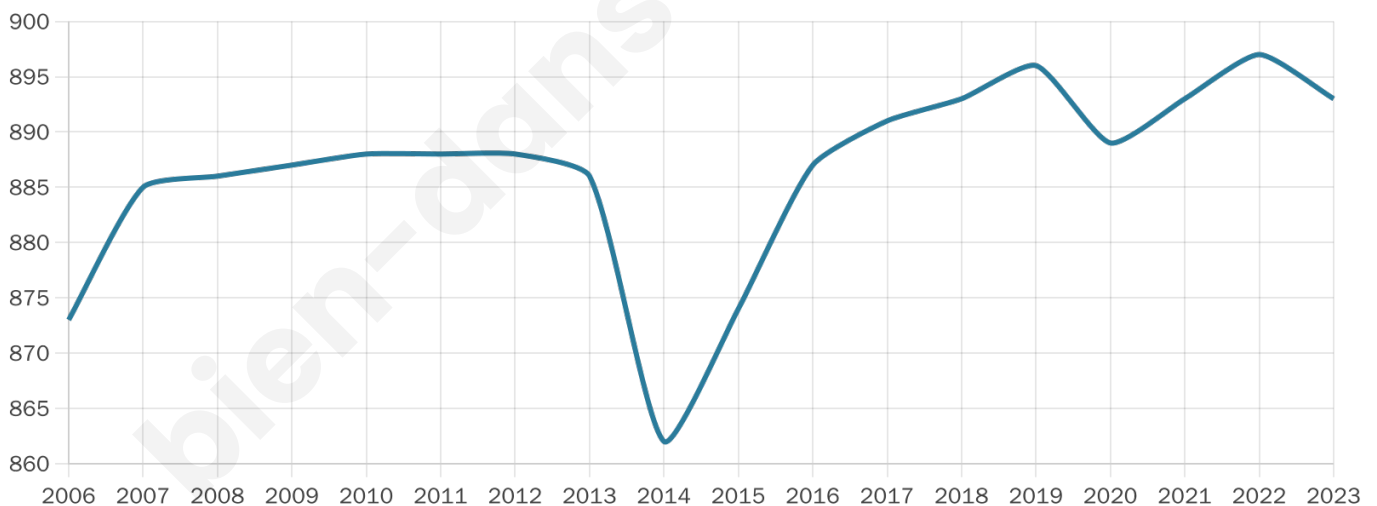

# Statistiques sur la population

Nombre d'habitants

**893**

Age moyen

**44 ans**

Pop active

**41.2%**

Taux chômage

**10.5%**

Pop densité

**26 h/km<sup>2</sup>**

Revenu moyen

**19 770 €/an**

## Evolution du nombre d'habitants

Sources : Institut national de la statistique et des études économiques (insee) selon Les dernières parutions officielles de 2024 portant sur les années 2020, 2021 et 2022.