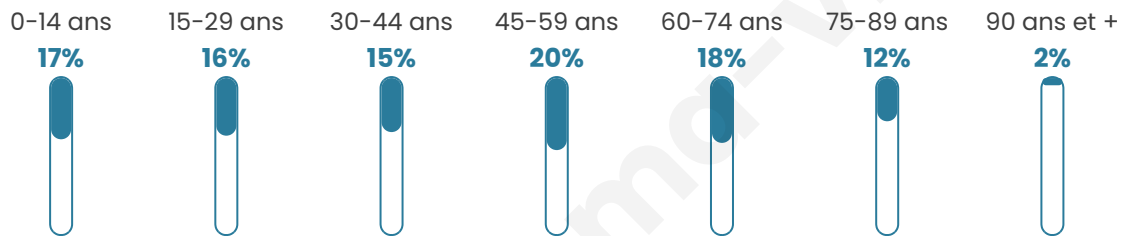

# Statistiques sur la population

Nombre d'habitants

**893**

Age moyen

**44 ans**

Pop active

**41.2%**

Taux chômage

**10.5%**

Pop densité

**26 h/km<sup>2</sup>**

Revenu moyen

**19 770 €/an**

## Evolution du nombre d'habitants

Sources : Institut national de la statistique et des études économiques (insee) selon Les dernières parutions officielles de 2024 portant sur les années 2020, 2021 et 2022.

## Tranche d'âge