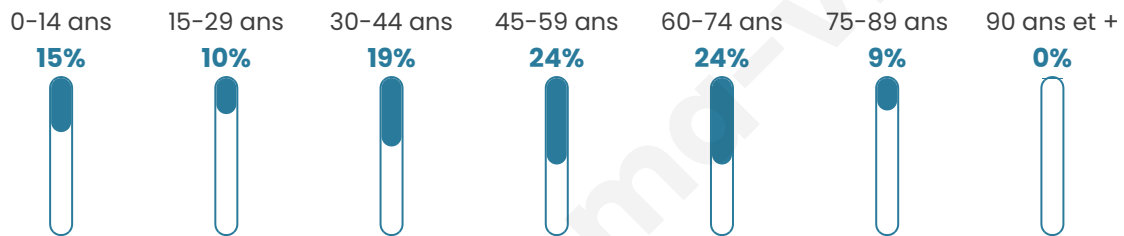

Age moyen

46 ans

Pop active

45%

Taux chômage

9.6%

Pop densité

14 h/km²

Revenu moyen

21 290 €/an

Evolution du nombre d'habitants

Sources : Institut national de la statistique et des études économiques (insee) selon Les dernières parutions officielles de 2024 portant sur les années 2020, 2021 et 2022.

Tranche d'âge

Activité professionnelle

Niveau de diplôme

Composition des ménages

Profils électoraux

Premier tour

	Marine LE PEN	31.08 %
	Emmanuel MACRON	21.62 %
	Jean-Luc MÉLENCHON	12.84 %
	Valérie PÉCRESSE	8.11 %
	Jean LASSALLE	6.76 %
	Fabien ROUSSEL	5.41 %
	Éric ZEMMOUR	5.41 %
	Yannick JADOT	3.38 %
	Nicolas DUPONT-AIGNAN	3.38 %
	Anne HIDALGO	1.35 %
	Philippe POUTOU	0.68 %
	Nathalie ARTHAUD	0.00 %

199 inscrits

Participation : 76.38%

Votes blancs : 1.97%

Votes nuls : 0.66%

Second tour

	Emmanuel MACRON	46,15 %
	Marine LE PEN	53,85 %

199 inscrits

Participation : 69.85%