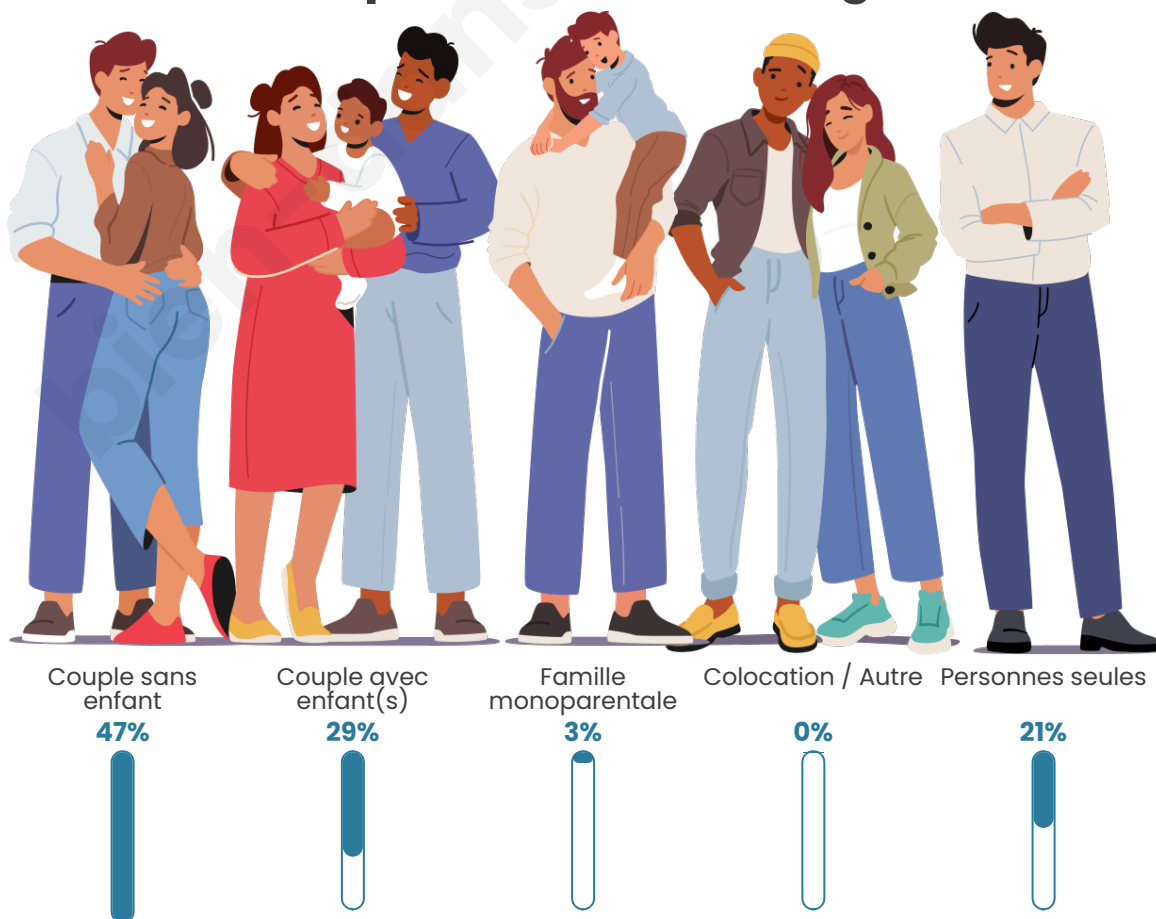

Tranche d'âge

Activité professionnelle

Niveau de diplôme

Composition des ménages

Profils électoraux

Premier tour

	Marine LE PEN	31.08 %
	Emmanuel MACRON	21.62 %
	Jean-Luc MÉLENCHON	12.84 %
	Valérie PÉCRESSE	8.11 %
	Jean LASSALLE	6.76 %
	Fabien ROUSSEL	5.41 %
	Éric ZEMMOUR	5.41 %
	Yannick JADOT	3.38 %
	Nicolas DUPONT-AIGNAN	3.38 %
	Anne HIDALGO	1.35 %
	Philippe POUTOU	0.68 %
	Nathalie ARTHAUD	0.00 %