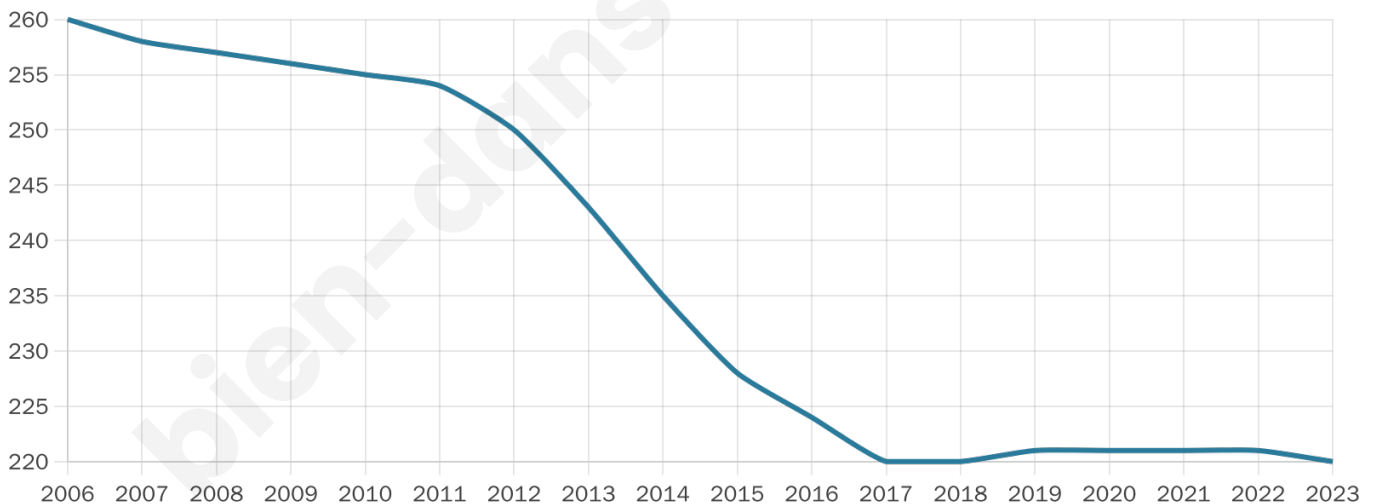

Age moyen

46 ans

Pop active

45%

Taux chômage

9.6%

Pop densité

14 h/km²

Revenu moyen

21 290 €/an

Evolution du nombre d'habitants

Sources : Institut national de la statistique et des études économiques (insee) selon Les dernières parutions officielles de 2024 portant sur les années 2020, 2021 et 2022.