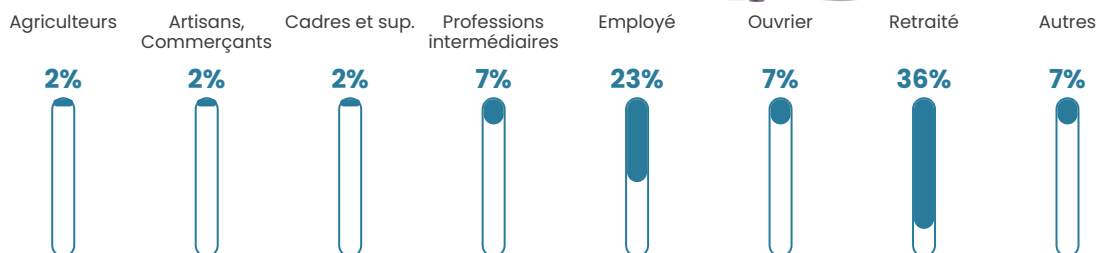

Revenu moyen

21 290 €/an

Evolution du nombre d'habitants

Sources : Institut national de la statistique et des études économiques (insee) selon Les dernières parutions officielles de 2024 portant sur les années 2020, 2021 et 2022.

Tranche d'âge

Activité professionnelle

Niveau de diplôme

Composition des ménages

Profils électoraux

Premier tour

	Marine LE PEN	31.08 %
	Emmanuel MACRON	21.62 %
	Jean-Luc MÉLENCHON	12.84 %
	Valérie PÉCRESSE	8.11 %
	Jean LASSALLE	6.76 %
	Fabien ROUSSEL	5.41 %
	Éric ZEMMOUR	5.41 %
	Yannick JADOT	3.38 %
	Nicolas DUPONT-AIGNAN	3.38 %
	Anne HIDALGO	1.35 %
	Philippe POUTOU	0.68 %
	Nathalie ARTHAUD	0.00 %