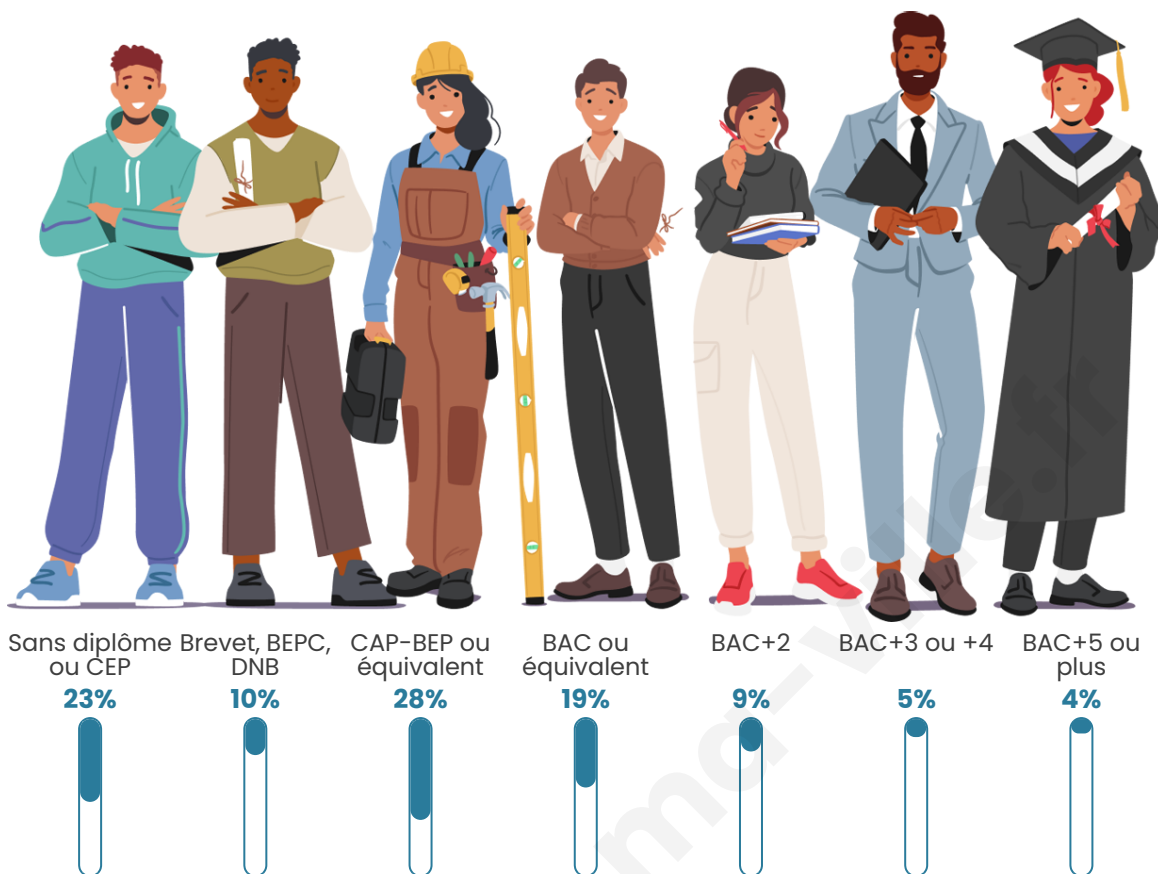

Age moyen

46 ans

Pop active

45%

Taux chômage

9.6%

Pop densité

14 h/km²

Tranche d'âge

Activité professionnelle

Niveau de diplôme

Composition des ménages

Profils électoraux

Premier tour

	Marine LE PEN	31.08 %
	Emmanuel MACRON	21.62 %
	Jean-Luc MÉLENCHON	12.84 %
	Valérie PÉCRESSE	8.11 %
	Jean LASSALLE	6.76 %
	Fabien ROUSSEL	5.41 %
	Éric ZEMMOUR	5.41 %
	Yannick JADOT	3.38 %
	Nicolas DUPONT-AIGNAN	3.38 %
	Anne HIDALGO	1.35 %
	Philippe POUTOU	0.68 %
	Nathalie ARTHAUD	0.00 %