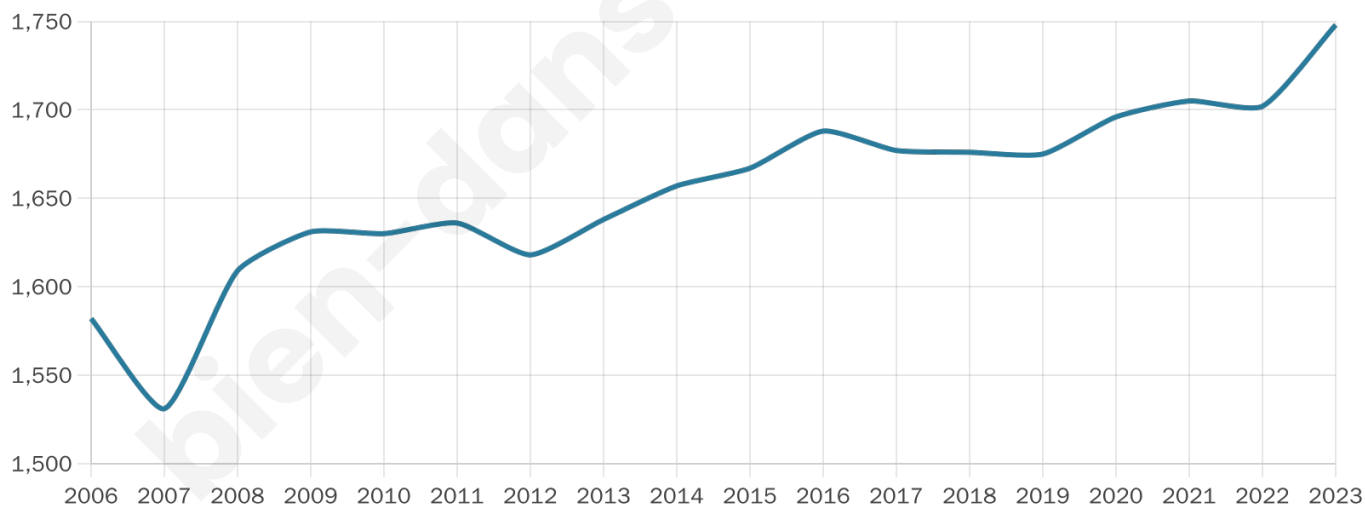

1 748

Age moyen

44 ans

Pop active

48.9%

Taux chômage

7.5%

Pop densité

92 h/km²

Revenu moyen

23 150 €/an

Evolution du nombre d'habitants

Sources : Institut national de la statistique et des études économiques (insee) selon Les dernières parutions officielles de 2024 portant sur les années 2020, 2021 et 2022.