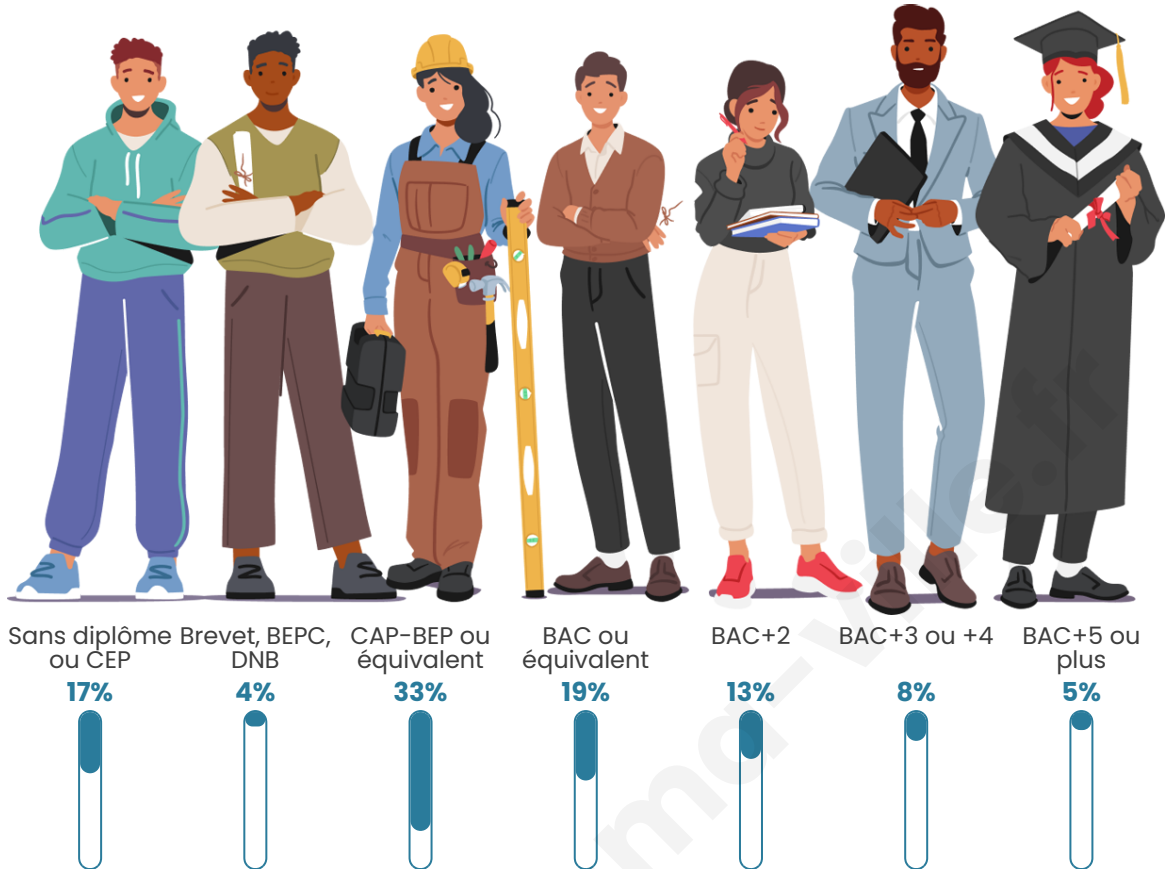

1 748

Age moyen

44 ans

Pop active

48.9%

Taux chômage

7.5%

Pop densité

Tranche d'âge

Activité professionnelle

Niveau de diplôme

Composition des ménages

Profils électoraux

Premier tour

	Marine LE PEN	28.33 %
	Emmanuel MACRON	24.69 %
	Jean-Luc MÉLENCHON	17.89 %
	Éric ZEMMOUR	6.60 %
	Yannick JADOT	4.78 %
	Jean LASSALLE	4.11 %
	Valérie PÉCRESE	3.83 %
	Nicolas DUPONT-AIGNAN	3.35 %
	Anne HIDALGO	2.58 %
	Fabien ROUSSEL	2.30 %
	Philippe POUTOU	0.86 %
	Nathalie ARTHAUD	0.67 %