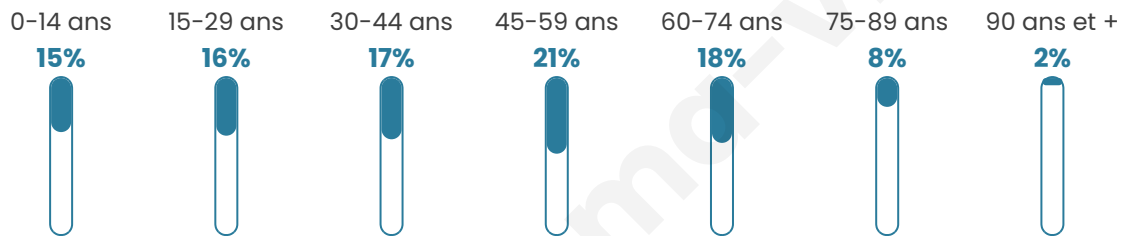

1 748

Age moyen

44 ans

Pop active

48.9%

Taux chômage

7.5%

Pop densité

92 h/km²

Revenu moyen

23 150 €/an

Evolution du nombre d'habitants

Sources : Institut national de la statistique et des études économiques (insee) selon Les dernières parutions officielles de 2024 portant sur les années 2020, 2021 et 2022.

Tranche d'âge

Activité professionnelle

Niveau de diplôme

Composition des ménages

Profils électoraux

Premier tour

	Marine LE PEN	28.33 %
	Emmanuel MACRON	24.69 %
	Jean-Luc MÉLENCHON	17.89 %
	Éric ZEMMOUR	6.60 %
	Yannick JADOT	4.78 %
	Jean LASSALLE	4.11 %
	Valérie PÉCRESE	3.83 %
	Nicolas DUPONT-AIGNAN	3.35 %
	Anne HIDALGO	2.58 %
	Fabien ROUSSEL	2.30 %
	Philippe POUTOU	0.86 %
	Nathalie ARTHAUD	0.67 %