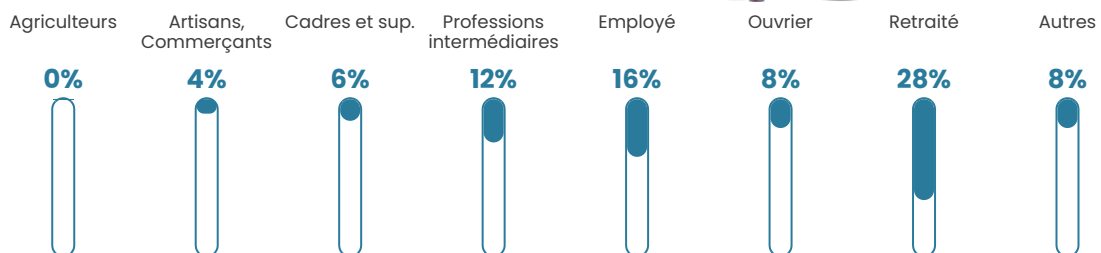

92 h/km²

Revenu moyen

23 150 €/an

Evolution du nombre d'habitants

Sources : Institut national de la statistique et des études économiques (insee) selon Les dernières parutions officielles de 2024 portant sur les années 2020, 2021 et 2022.

Tranche d'âge

Activité professionnelle

Niveau de diplôme

Composition des ménages

Profils électoraux

Premier tour

	Marine LE PEN	28.33 %
	Emmanuel MACRON	24.69 %
	Jean-Luc MÉLENCHON	17.89 %
	Éric ZEMMOUR	6.60 %
	Yannick JADOT	4.78 %
	Jean LASSALLE	4.11 %
	Valérie PÉCRESE	3.83 %
	Nicolas DUPONT-AIGNAN	3.35 %
	Anne HIDALGO	2.58 %
	Fabien ROUSSEL	2.30 %
	Philippe POUTOU	0.86 %
	Nathalie ARTHAUD	0.67 %