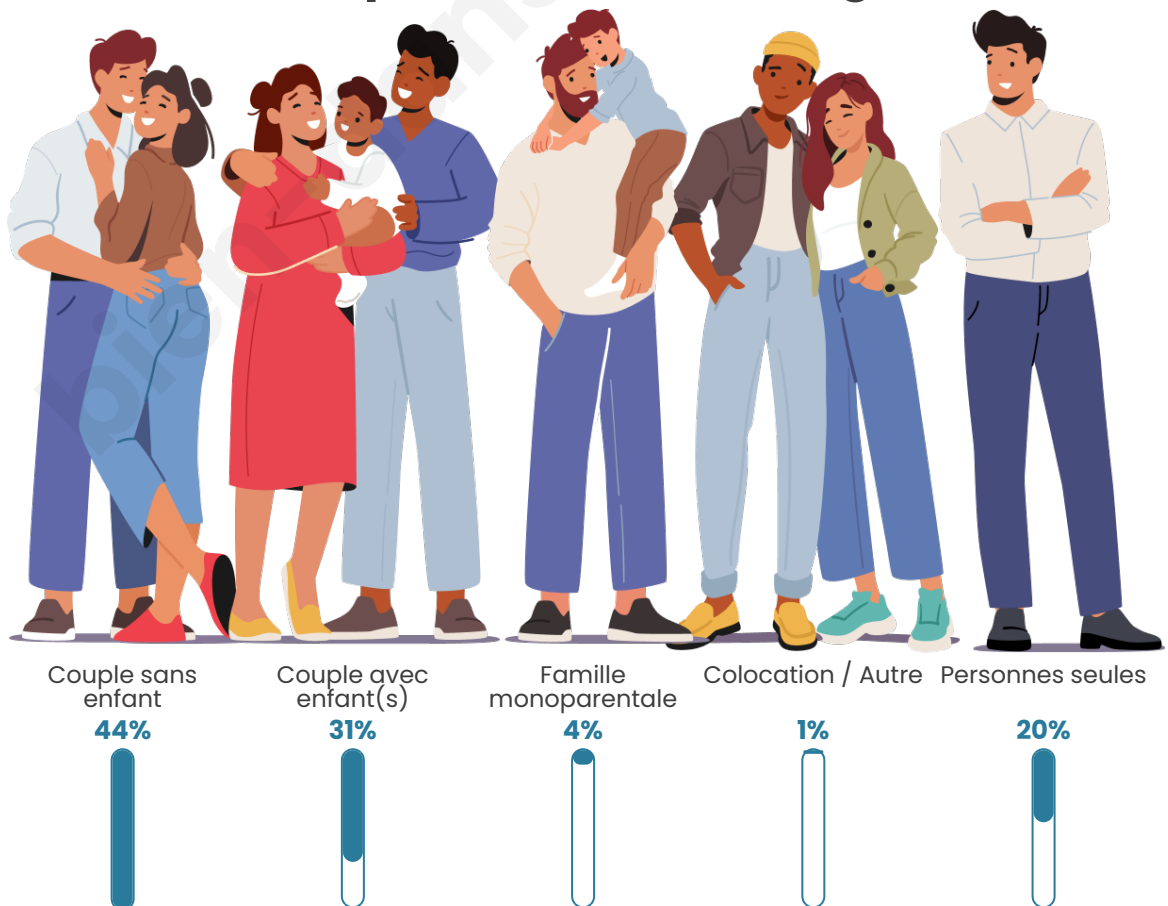

Tranche d'âge

Activité professionnelle

Niveau de diplôme

Composition des ménages

Profils électoraux

Premier tour

	Marine LE PEN	28.33 %
	Emmanuel MACRON	24.69 %
	Jean-Luc MÉLENCHON	17.89 %
	Éric ZEMMOUR	6.60 %
	Yannick JADOT	4.78 %
	Jean LASSALLE	4.11 %
	Valérie PÉCRESE	3.83 %
	Nicolas DUPONT-AIGNAN	3.35 %
	Anne HIDALGO	2.58 %
	Fabien ROUSSEL	2.30 %
	Philippe POUTOU	0.86 %
	Nathalie ARTHAUD	0.67 %