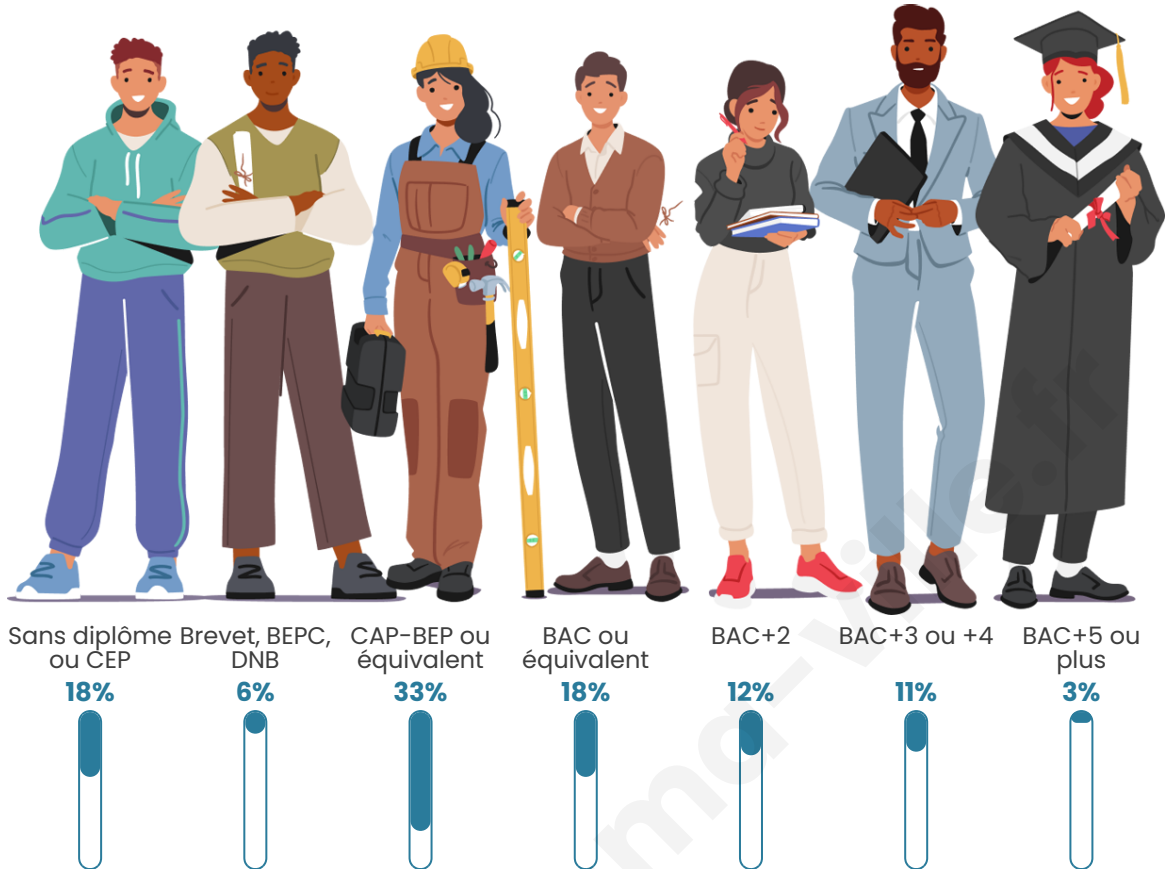

Nombre d'habitants

143

Age moyen

50 ans

Pop active

48.3%

Taux chômage

5.4%

Pop densité

10 h/km²

Revenu moyen

23 280 €/an

Evolution du nombre d'habitants

Sources : Institut national de la statistique et des études économiques (insee) selon Les dernières parutions officielles de 2024 portant sur les années 2020, 2021 et 2022.

Tranche d'âge

Activité professionnelle

Niveau de diplôme

Composition des ménages

Profils électoraux

Premier tour

	Marine LE PEN	26.45 %
	Emmanuel MACRON	24.79 %
	Jean-Luc MÉLENCHON	14.88 %
	Yannick JADOT	7.44 %
	Nicolas DUPONT-AIGNAN	6.61 %
	Éric ZEMMOUR	4.96 %
	Valérie PÉCRESE	4.96 %
	Jean LASSALLE	4.13 %
	Fabien ROUSSEL	1.65 %
	Anne HIDALGO	1.65 %
	Philippe POUTOU	1.65 %
	Nathalie ARTHAUD	0.83 %