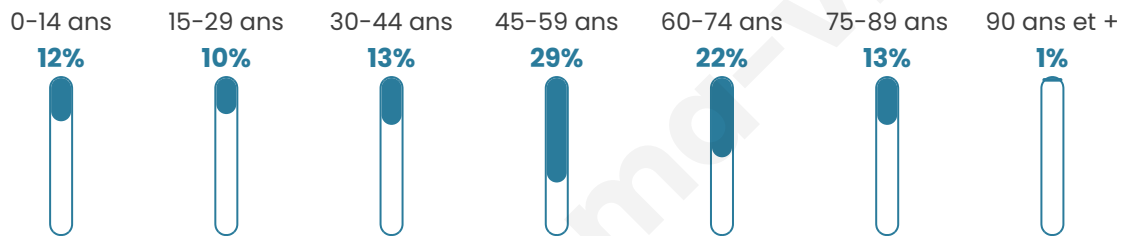

Nombre d'habitants

143

Age moyen

50 ans

Pop active

48.3%

Taux chômage

5.4%

Pop densité

10 h/km²

Revenu moyen

23 280 €/an

Evolution du nombre d'habitants

Sources : Institut national de la statistique et des études économiques (insee) selon Les dernières parutions officielles de 2024 portant sur les années 2020, 2021 et 2022.

Tranche d'âge

Activité professionnelle

Niveau de diplôme

Composition des ménages

Profils électoraux

Premier tour

	Marine LE PEN	26.45 %
	Emmanuel MACRON	24.79 %
	Jean-Luc MÉLENCHON	14.88 %
	Yannick JADOT	7.44 %
	Nicolas DUPONT-AIGNAN	6.61 %
	Éric ZEMMOUR	4.96 %
	Valérie PÉCRESE	4.96 %
	Jean LASSALLE	4.13 %
	Fabien ROUSSEL	1.65 %
	Anne HIDALGO	1.65 %
	Philippe POUTOU	1.65 %
	Nathalie ARTHAUD	0.83 %

150 inscrits

Participation : 82.67%

Votes blancs : 0.81%

Votes nuls : 1.61%

Second tour

	Emmanuel MACRON	48,62 %
	Marine LE PEN	51,38 %

150 inscrits

Participation : 82%