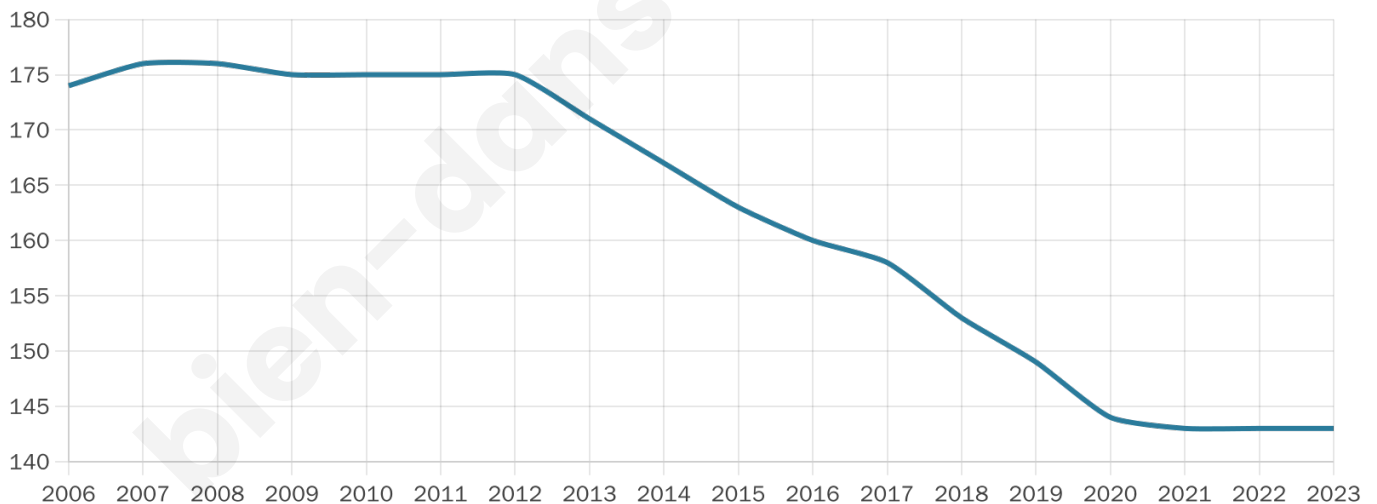

Nombre d'habitants

143

Age moyen

50 ans

Pop active

48.3%

Taux chômage

5.4%

Pop densité

10 h/km²

Revenu moyen

23 280 €/an

Evolution du nombre d'habitants

Sources : Institut national de la statistique et des études économiques (insee) selon Les dernières parutions officielles de 2024 portant sur les années 2020, 2021 et 2022.

Tranche d'âge

Activité professionnelle

Niveau de diplôme

Composition des ménages

Profils électoraux

Premier tour

	Marine LE PEN	26.45 %
	Emmanuel MACRON	24.79 %
	Jean-Luc MÉLENCHON	14.88 %
	Yannick JADOT	7.44 %
	Nicolas DUPONT-AIGNAN	6.61 %
	Éric ZEMMOUR	4.96 %
	Valérie PÉCRESE	4.96 %
	Jean LASSALLE	4.13 %
	Fabien ROUSSEL	1.65 %
	Anne HIDALGO	1.65 %
	Philippe POUTOU	1.65 %
	Nathalie ARTHAUD	0.83 %