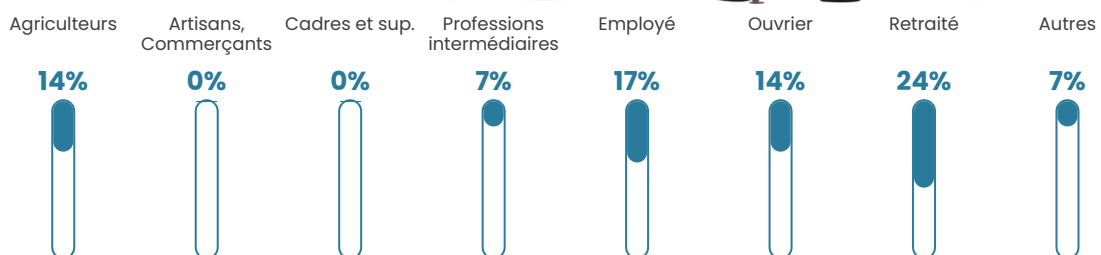

Nombre d'habitants

143

Age moyen

50 ans

Pop active

48.3%

Taux chômage

5.4%

Pop densité

10 h/km²

Revenu moyen

23 280 €/an

Evolution du nombre d'habitants

Sources : Institut national de la statistique et des études économiques (insee) selon Les dernières parutions officielles de 2024 portant sur les années 2020, 2021 et 2022.

Tranche d'âge

Activité professionnelle

Niveau de diplôme

Composition des ménages

Profils électoraux

Premier tour

	Marine LE PEN	26.45 %
	Emmanuel MACRON	24.79 %
	Jean-Luc MÉLENCHON	14.88 %
	Yannick JADOT	7.44 %
	Nicolas DUPONT-AIGNAN	6.61 %
	Éric ZEMMOUR	4.96 %
	Valérie PÉCRESE	4.96 %
	Jean LASSALLE	4.13 %
	Fabien ROUSSEL	1.65 %
	Anne HIDALGO	1.65 %
	Philippe POUTOU	1.65 %
	Nathalie ARTHAUD	0.83 %