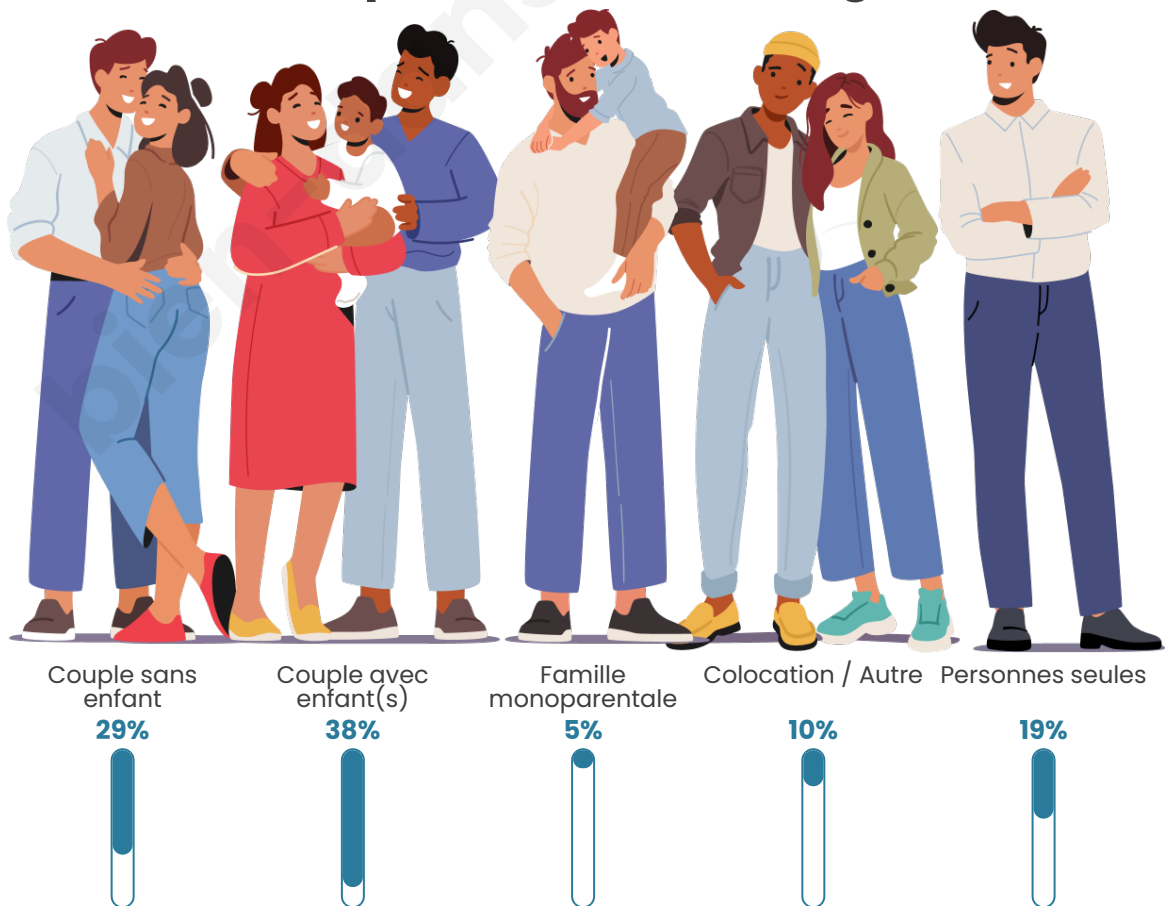

Nombre d'habitants

143

Age moyen

50 ans

Pop active

48.3%

Taux chômage

5.4%

Tranche d'âge

Activité professionnelle

Niveau de diplôme

Composition des ménages

Profils électoraux

Premier tour

	Marine LE PEN	26.45 %
	Emmanuel MACRON	24.79 %
	Jean-Luc MÉLENCHON	14.88 %
	Yannick JADOT	7.44 %
	Nicolas DUPONT-AIGNAN	6.61 %
	Éric ZEMMOUR	4.96 %
	Valérie PÉCRESE	4.96 %
	Jean LASSALLE	4.13 %
	Fabien ROUSSEL	1.65 %
	Anne HIDALGO	1.65 %
	Philippe POUTOU	1.65 %
	Nathalie ARTHAUD	0.83 %