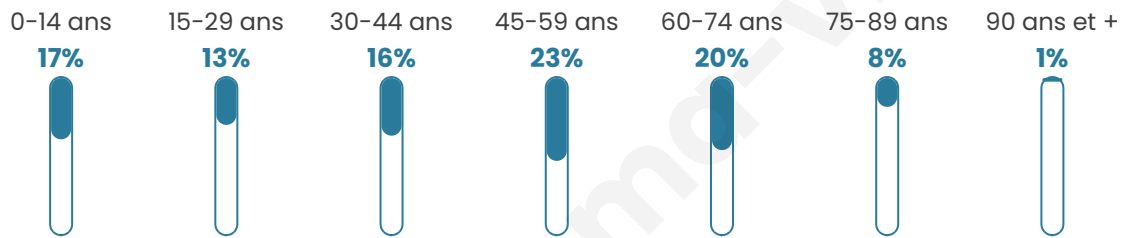

Version web

Ville de Theix-Noyalo

Présenté par

BIEN dans
ma **VILLE** 

Sommaire

Situation géographique	3
Statistiques sur la population	4
Evolution du nombre d'habitants	4
Tranche d'âge	5
0-14 ans	5
15-29 ans	5
30-44 ans	5
45-59 ans	5
60-74 ans	5
75-89 ans	5
90 ans et +	5
Activité professionnelle	5
Agriculteurs	5
Artisans, Commerçants	5
Cadres et sup.	5
Professions intermédiaires	5
Employé	5
Ouvrier	5
Retraité	5
Autres	5
Niveau de diplôme	6
Sans diplôme ou CEP	6
Brevet, BEPC, DNB	6
CAP-BEP ou équivalent	6
BAC ou équivalent	6
BAC+2	6
BAC+3 ou +4	6
BAC+5 ou plus	6
Composition des ménages	6
Couple sans enfant	6
Couple avec enfant(s)	6
Famille monoparentale	6
Colocation / Autre	6
Personnes seules	6
Profils électoraux	7
Premier tour	7
Sécurité	8
Evolution du nombre d'infractions	8
Pour comparer	9
Services à la population	10
Commerce	10
Éducation	10
Villes autour de Theix-Noyalo	11

Situation géographique

i Informations clés

- **Région** : Bretagne
- **Département** : Morbihan
- **Code postal** : 56450
- **Superficie** : 52 km²

Statistiques sur la population

Nombre d'habitants

8 500

Age moyen

44 ans

Pop active

44.4%

Taux chômage

6.6%

Pop densité

163 h/km²

Revenu moyen

Tranche d'âge

Activité professionnelle

Niveau de diplôme

Composition des ménages

Profils électoraux

Premier tour

	Emmanuel MACRON	35.80 %
	Marine LE PEN	20.93 %
	Jean-Luc MÉLENCHON	16.44 %
	Yannick JADOT	6.58 %
	Éric ZEMMOUR	6.08 %
	Valérie PÉCRESE	4.90 %
	Nicolas DUPONT- AIGNAN	2.34 %
	Jean LASSALLE	2.32 %
	Fabien ROUSSEL	1.98 %
	Anne HIDALGO	1.59 %
	Philippe POUTOU	0.62 %
	Nathalie ARTHAUD	0.41 %