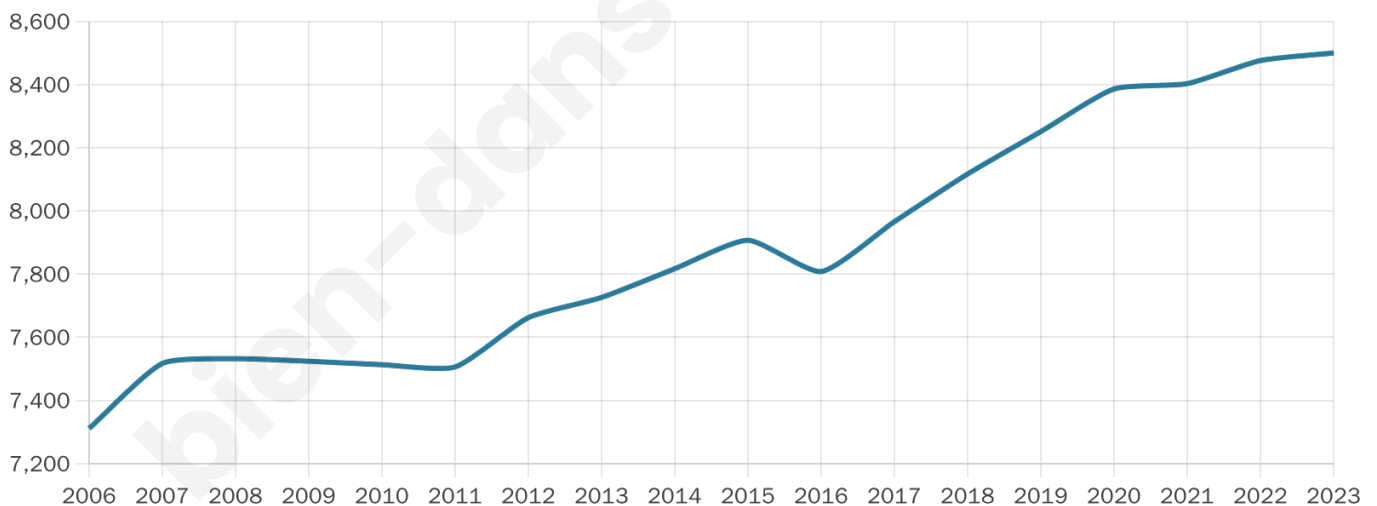

Situation géographique

i Informations clés

- **Région** : Bretagne
- **Département** : Morbihan
- **Code postal** : 56450
- **Superficie** : 52 km²

Statistiques sur la population

Nombre d'habitants

8 500

Age moyen

44 ans

Pop active

44.4%

Taux chômage

6.6%

Pop densité

163 h/km²

Revenu moyen

24 910 €/an

Evolution du nombre d'habitants

Sources : Institut national de la statistique et des études économiques (insee) selon Les dernières parutions officielles de 2024 portant sur les années 2020, 2021 et 2022.