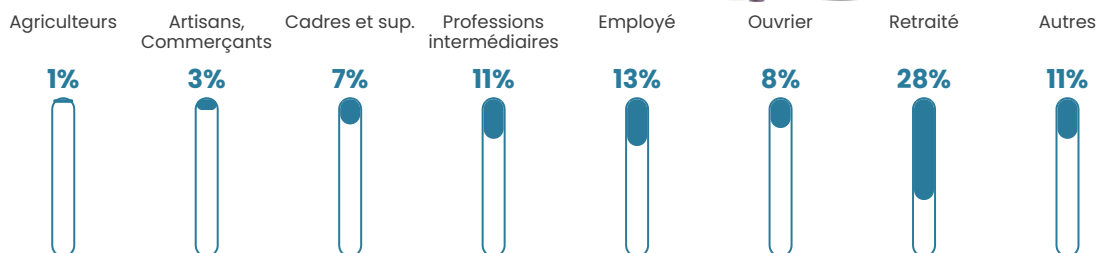

44 ans

Pop active

44.4%

Taux chômage

6.6%

Pop densité

163 h/km²

Revenu moyen

24 910 €/an

Evolution du nombre d'habitants

Sources : Institut national de la statistique et des études économiques (insee) selon Les dernières parutions officielles de 2024 portant sur les années 2020, 2021 et 2022.

Tranche d'âge

Activité professionnelle

Niveau de diplôme

Composition des ménages

Profils électoraux

Premier tour

	Emmanuel MACRON	35.80 %
	Marine LE PEN	20.93 %
	Jean-Luc MÉLENCHON	16.44 %
	Yannick JADOT	6.58 %
	Éric ZEMMOUR	6.08 %
	Valérie PÉCRESE	4.90 %
	Nicolas DUPONT- AIGNAN	2.34 %
	Jean LASSALLE	2.32 %
	Fabien ROUSSEL	1.98 %
	Anne HIDALGO	1.59 %
	Philippe POUTOU	0.62 %
	Nathalie ARTHAUD	0.41 %