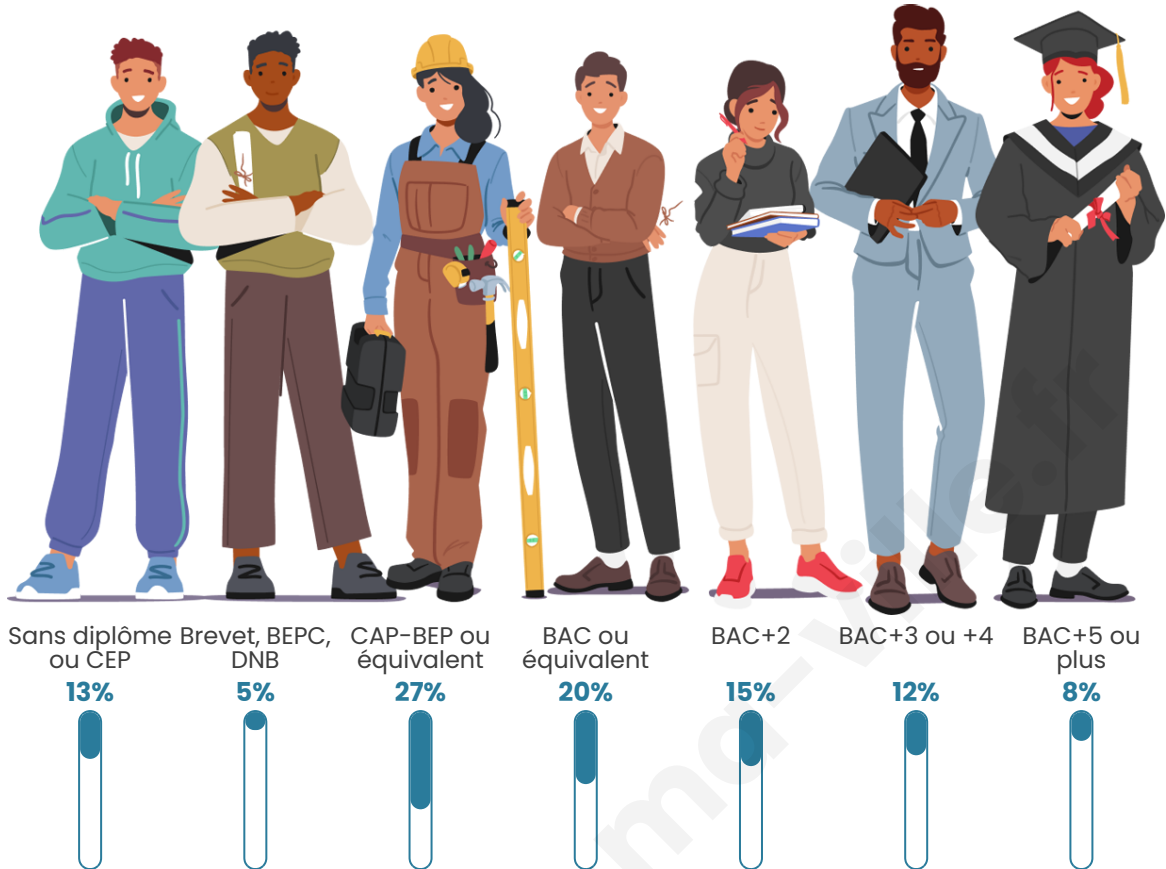

44 ans

Pop active

44.4%

Taux chômage

6.6%

Pop densité

163 h/km²

Revenu moyen

Tranche d'âge

Activité professionnelle

Niveau de diplôme

Composition des ménages

Profils électoraux

Premier tour

	Emmanuel MACRON	35.80 %
	Marine LE PEN	20.93 %
	Jean-Luc MÉLENCHON	16.44 %
	Yannick JADOT	6.58 %
	Éric ZEMMOUR	6.08 %
	Valérie PÉCRESE	4.90 %
	Nicolas DUPONT- AIGNAN	2.34 %
	Jean LASSALLE	2.32 %
	Fabien ROUSSEL	1.98 %
	Anne HIDALGO	1.59 %
	Philippe POUTOU	0.62 %
	Nathalie ARTHAUD	0.41 %