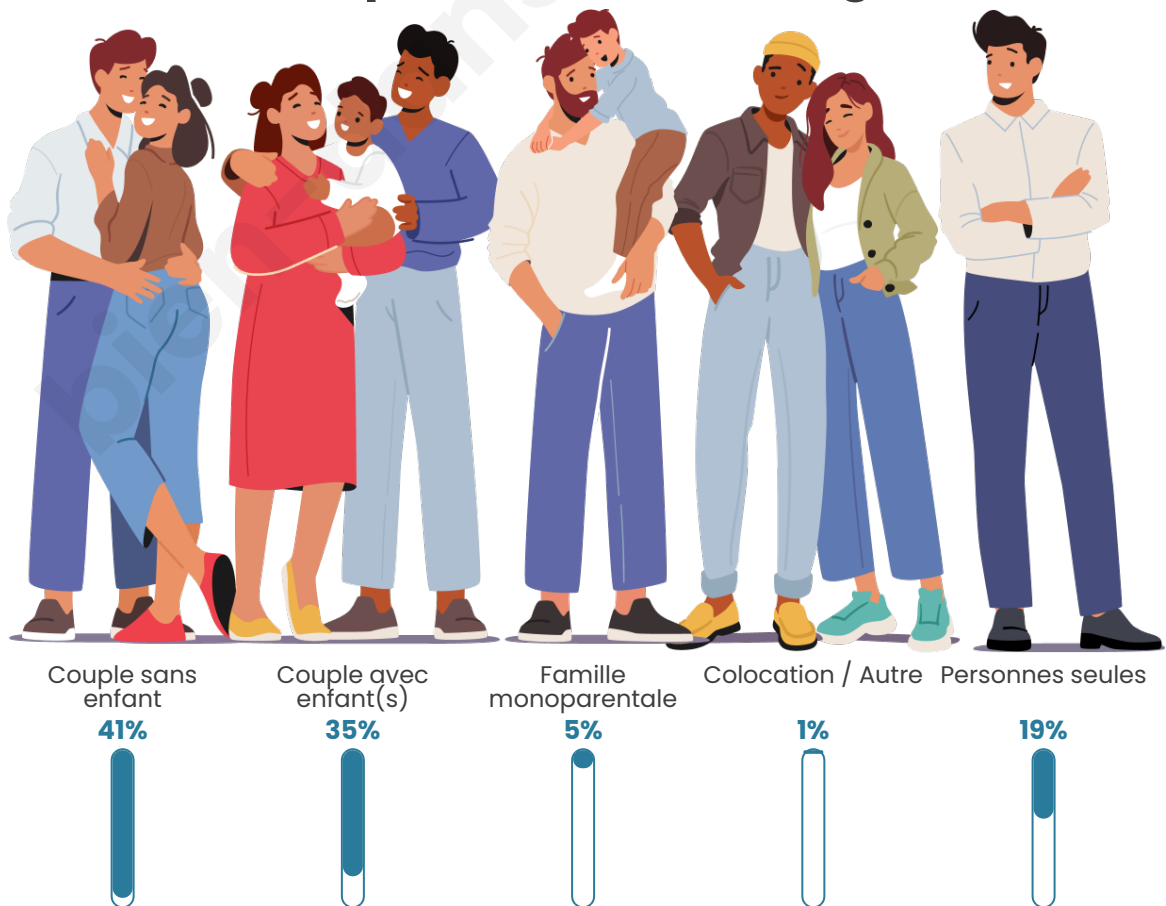

Tranche d'âge

Activité professionnelle

Niveau de diplôme

Composition des ménages

Profils électoraux

Premier tour

	Emmanuel MACRON	35.80 %
	Marine LE PEN	20.93 %
	Jean-Luc MÉLENCHON	16.44 %
	Yannick JADOT	6.58 %
	Éric ZEMMOUR	6.08 %
	Valérie PÉCRESE	4.90 %
	Nicolas DUPONT- AIGNAN	2.34 %
	Jean LASSALLE	2.32 %
	Fabien ROUSSEL	1.98 %
	Anne HIDALGO	1.59 %
	Philippe POUTOU	0.62 %
	Nathalie ARTHAUD	0.41 %