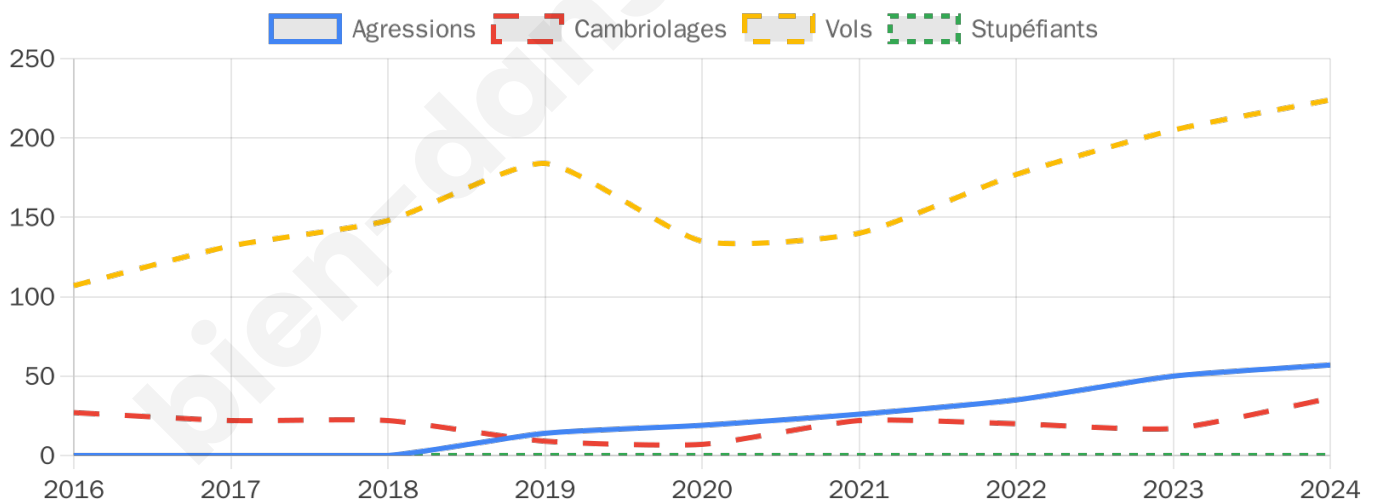

6 833 inscrits

Participation : 80.32%

Votes blancs : 2.59%

Votes nuls : 0.00%

Second tour

	Emmanuel MACRON	65,79 %
	Marine LE PEN	34,21 %

6 840 inscrits

Participation : 80.1%

Votes blancs : 9.14%

Votes nuls : 0%

Sécurité

Agressions physiques / sexuelles

57

Cambriolages

36

Vols / dégradations

224

Stupéfiants

0

Evolution du nombre d'infractions

Pour comparer

(en proportion du nombre d'habitants)

Sources : Bases statistiques communale, départementale et régionale de la délinquance enregistrée par la police et la gendarmerie nationales selon les dernières parutions officielles de 2025 portant sur l'année 2024 ([data.gouv](https://data.gouv.fr)).