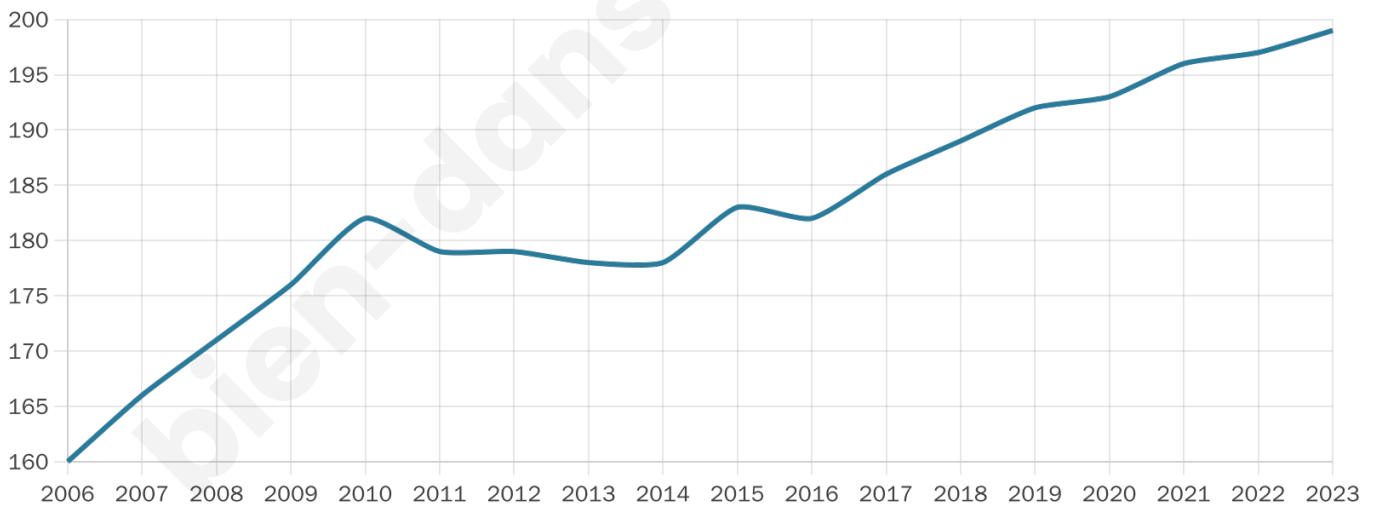

# Statistiques sur la population

Nombre d'habitants

**199**

Age moyen

**39 ans**

Pop active

**53.3%**

Taux chômage

**6.7%**

Pop densité

**100 h/km<sup>2</sup>**

Revenu moyen

**24 610 €/an**

## Evolution du nombre d'habitants

Sources : Institut national de la statistique et des études économiques (insee) selon Les dernières parutions officielles de 2024 portant sur les années 2020, 2021 et 2022.

## Tranche d'âge