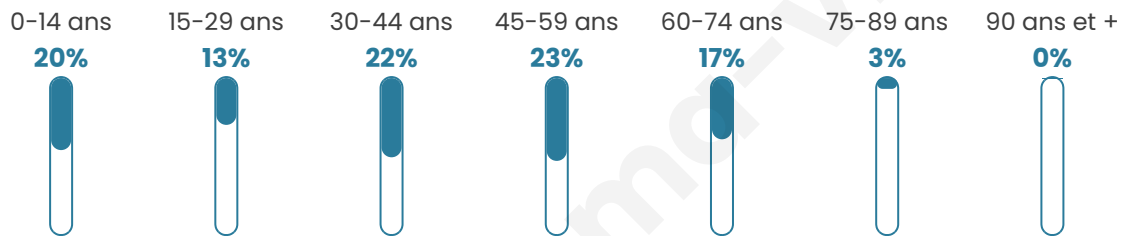

# Statistiques sur la population

Nombre d'habitants

**199**

Age moyen

**39 ans**

Pop active

**53.3%**

Taux chômage

**6.7%**

Pop densité

**100 h/km<sup>2</sup>**

Revenu moyen

**24 610 €/an**

## Evolution du nombre d'habitants

Sources : Institut national de la statistique et des études économiques (insee) selon Les dernières parutions officielles de 2024 portant sur les années 2020, 2021 et 2022.

## Tranche d'âge