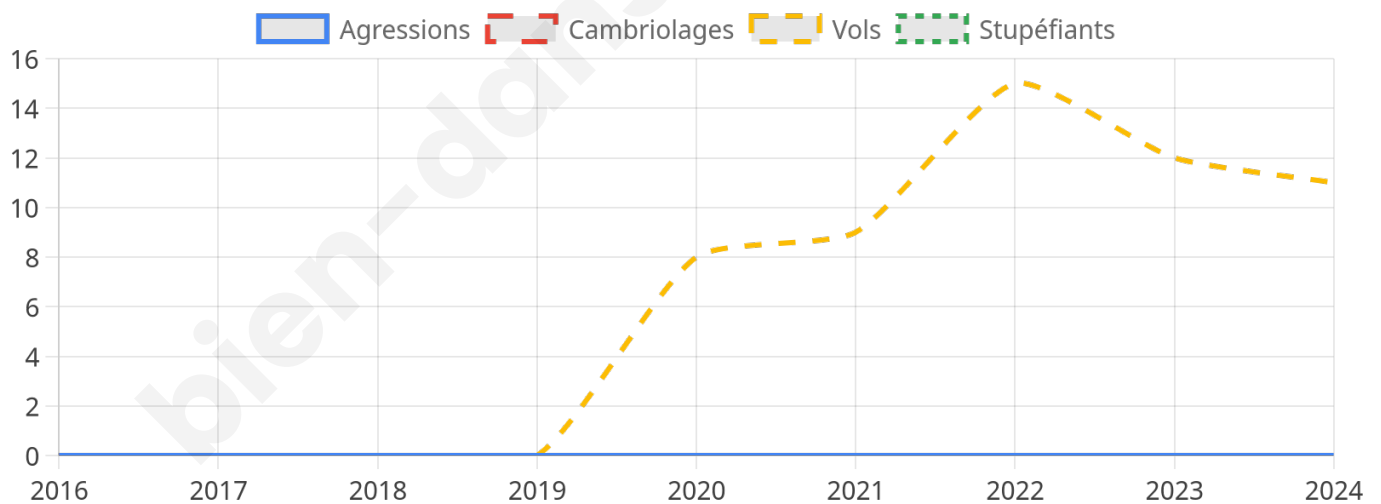

Sécurité

Agressions physiques / sexuelles

0

Cambriolages

0

Vols / dégradations

11

Stupéfiants

0

Evolution du nombre d'infractions