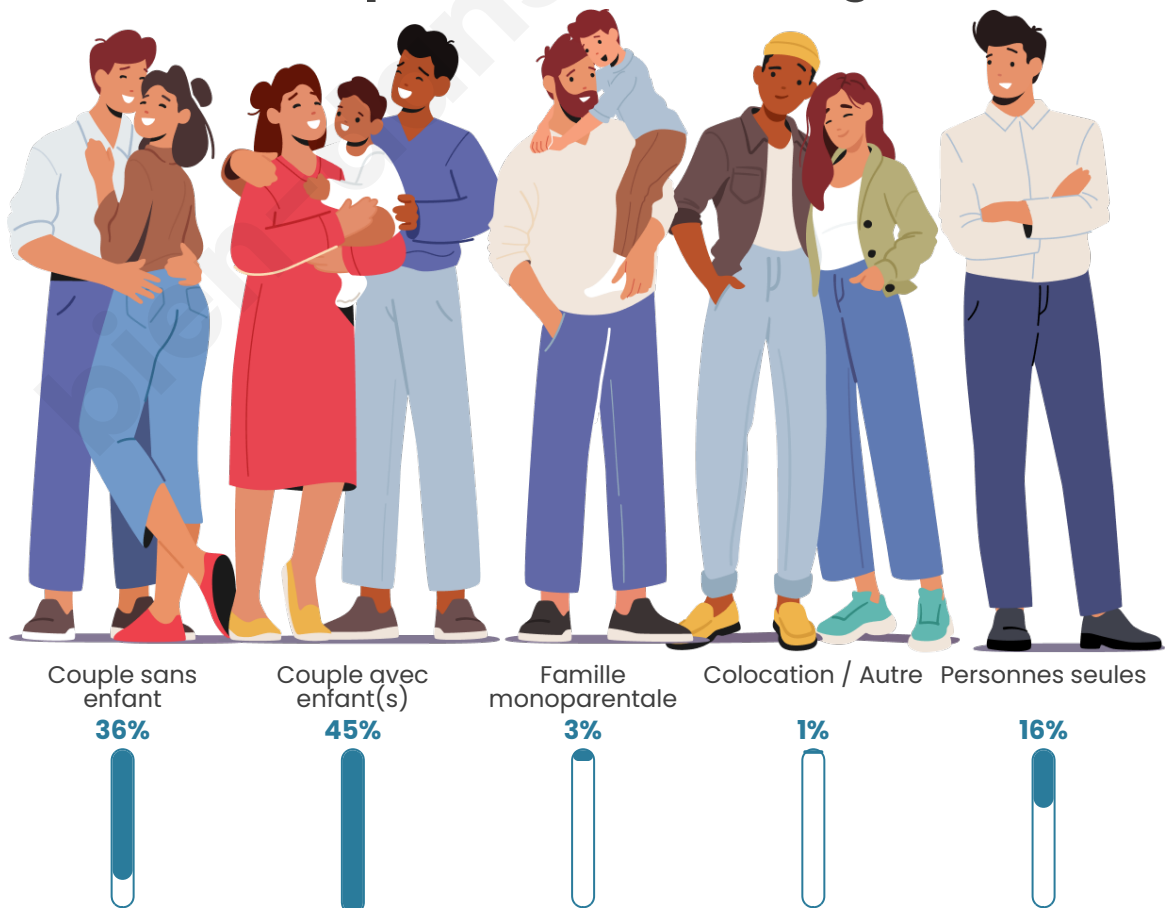

Tranche d'âge

Activité professionnelle

Niveau de diplôme

Composition des ménages

Profils électoraux

Premier tour

	Emmanuel MACRON	33.33 %
	Marine LE PEN	26.58 %
	Jean-Luc MÉLENCHON	17.17 %
	Éric ZEMMOUR	4.32 %
	Jean LASSALLE	4.10 %
	Yannick JADOT	3.88 %
	Valérie PÉCRESE	3.77 %
	Nicolas DUPONT- AIGNAN	2.33 %
	Fabien ROUSSEL	1.88 %
	Anne HIDALGO	1.55 %
	Nathalie ARTHAUD	0.55 %
	Philippe POUTOU	0.55 %