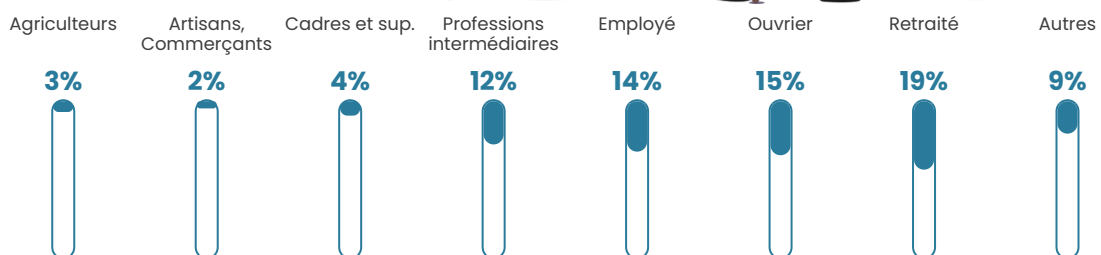

Revenu moyen

23 000 €/an

Evolution du nombre d'habitants

Sources : Institut national de la statistique et des études économiques (insee) selon Les dernières parutions officielles de 2024 portant sur les années 2020, 2021 et 2022.

Tranche d'âge

Activité professionnelle

Niveau de diplôme

Composition des ménages

Profils électoraux

Premier tour

	Emmanuel MACRON	33.33 %
	Marine LE PEN	26.58 %
	Jean-Luc MÉLENCHON	17.17 %
	Éric ZEMMOUR	4.32 %
	Jean LASSALLE	4.10 %
	Yannick JADOT	3.88 %
	Valérie PÉCRESE	3.77 %
	Nicolas DUPONT- AIGNAN	2.33 %
	Fabien ROUSSEL	1.88 %
	Anne HIDALGO	1.55 %
	Nathalie ARTHAUD	0.55 %
	Philippe POUTOU	0.55 %