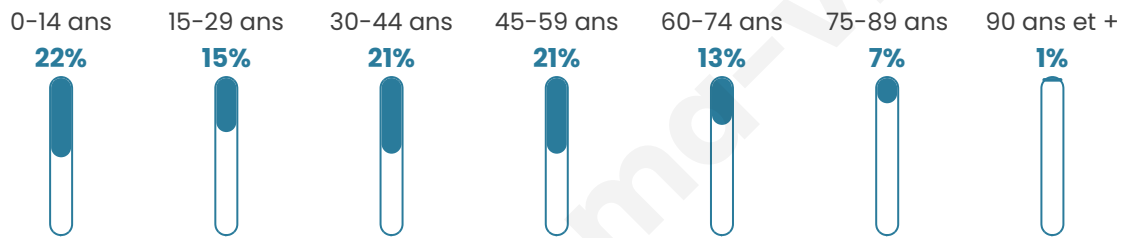

Age moyen

39 ans

Pop active

49.6%

Taux chômage

5.9%

Pop densité

72 h/km²

Revenu moyen

23 000 €/an

Evolution du nombre d'habitants

Sources : Institut national de la statistique et des études économiques (insee) selon Les dernières parutions officielles de 2024 portant sur les années 2020, 2021 et 2022.

Tranche d'âge

Activité professionnelle

Niveau de diplôme

Composition des ménages

Profils électoraux

Premier tour

	Emmanuel MACRON	33.33 %
	Marine LE PEN	26.58 %
	Jean-Luc MÉLENCHON	17.17 %
	Éric ZEMMOUR	4.32 %
	Jean LASSALLE	4.10 %
	Yannick JADOT	3.88 %
	Valérie PÉCRESE	3.77 %
	Nicolas DUPONT- AIGNAN	2.33 %
	Fabien ROUSSEL	1.88 %
	Anne HIDALGO	1.55 %
	Nathalie ARTHAUD	0.55 %
	Philippe POUTOU	0.55 %

1 198 inscrits

Participation : 76.71%

Votes blancs : 1.52%

Votes nuls : 0.22%

Second tour

	Emmanuel MACRON	58,14 %
	Marine LE PEN	41,86 %

1 198 inscrits

Participation : 77.3%