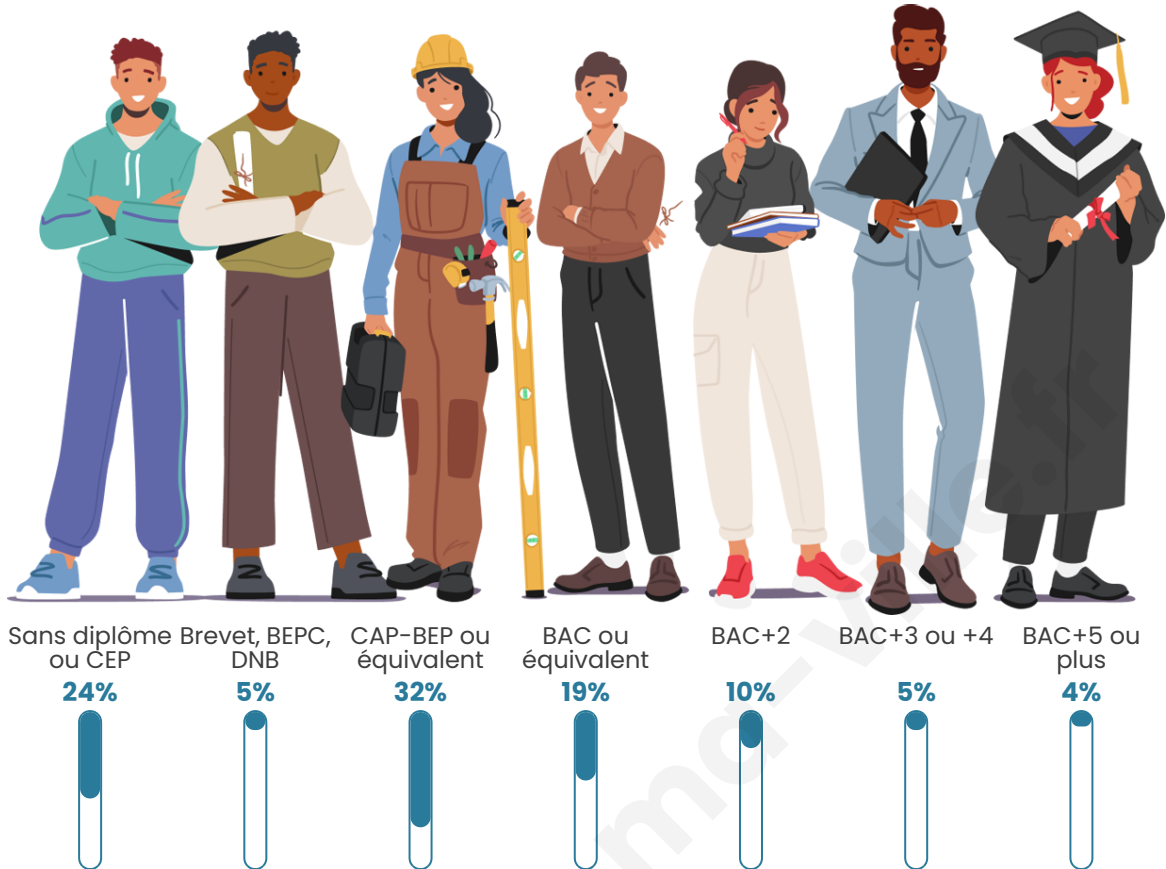

Age moyen

39 ans

Pop active

49.6%

Taux chômage

5.9%

Pop densité

72 h/km²

Tranche d'âge

Activité professionnelle

Niveau de diplôme

Composition des ménages

Profils électoraux

Premier tour

	Emmanuel MACRON	33.33 %
	Marine LE PEN	26.58 %
	Jean-Luc MÉLENCHON	17.17 %
	Éric ZEMMOUR	4.32 %
	Jean LASSALLE	4.10 %
	Yannick JADOT	3.88 %
	Valérie PÉCRESE	3.77 %
	Nicolas DUPONT- AIGNAN	2.33 %
	Fabien ROUSSEL	1.88 %
	Anne HIDALGO	1.55 %
	Nathalie ARTHAUD	0.55 %
	Philippe POUTOU	0.55 %