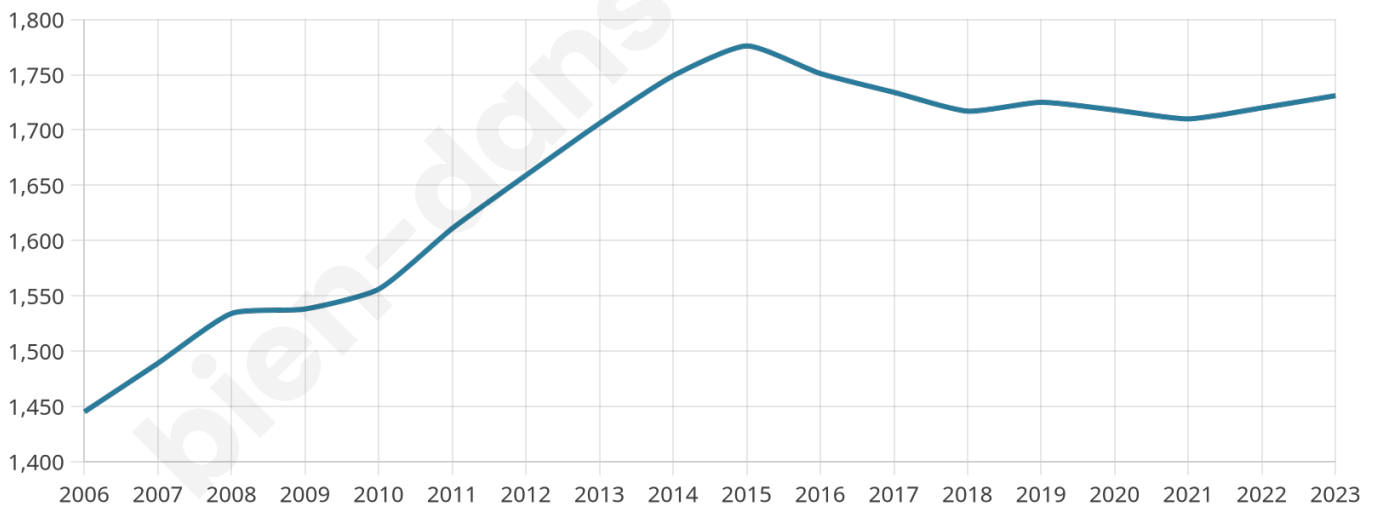

Version web

Ville de Le Theil-de- Bretagne

Présenté par

BIEN dans
ma **VILLE** 

Sommaire

Situation géographique	3
Statistiques sur la population	4
Evolution du nombre d'habitants	4
Tranche d'âge	5
0-14 ans	5
15-29 ans	5
30-44 ans	5
45-59 ans	5
60-74 ans	5
75-89 ans	5
90 ans et +	5
Activité professionnelle	5
Agriculteurs	5
Artisans, Commerçants	5
Cadres et sup.	5
Professions intermédiaires	5
Employé	5
Ouvrier	5
Retraité	5
Autres	5
Niveau de diplôme	6
Sans diplôme ou CEP	6
Brevet, BEPC, DNB	6
CAP-BEP ou équivalent	6
BAC ou équivalent	6
BAC+2	6
BAC+3 ou +4	6
BAC+5 ou plus	6
Composition des ménages	6
Couple sans enfant	6
Couple avec enfant(s)	6
Famille monoparentale	6
Colocation / Autre	6
Personnes seules	6
Profils électoraux	7
Premier tour	7
Sécurité	8
Evolution du nombre d'infractions	8
Pour comparer	9
Services à la population	10
Commerce	10
Éducation	10
Villes autour de Le Theil-de-Bretagne	11

Age moyen

39 ans

Pop active

49.6%

Taux chômage

5.9%

Pop densité

72 h/km²

Revenu moyen

23 000 €/an

Evolution du nombre d'habitants

Sources : Institut national de la statistique et des études économiques (insee) selon Les dernières parutions officielles de 2024 portant sur les années 2020, 2021 et 2022.