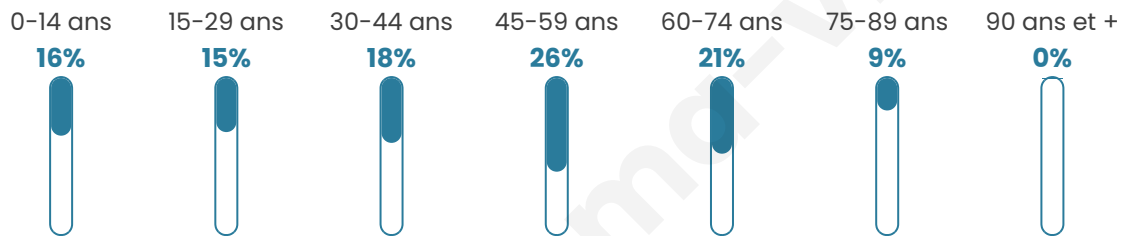

Age moyen

44 ans

Pop active

48.6%

Taux chômage

7.9%

Pop densité

35 h/km²

Revenu moyen

21 950 €/an

Evolution du nombre d'habitants

Sources : Institut national de la statistique et des études économiques (insee) selon Les dernières parutions officielles de 2024 portant sur les années 2020, 2021 et 2022.

Tranche d'âge

Activité professionnelle

Niveau de diplôme

Composition des ménages

Profils électoraux

Premier tour

	Marine LE PEN	29.17 %
	Emmanuel MACRON	27.31 %
	Jean-Luc MÉLENCHON	17.13 %
	Éric ZEMMOUR	7.41 %
	Valérie PÉCRESE	4.63 %
	Jean LASSALLE	4.17 %
	Yannick JADOT	3.70 %
	Nicolas DUPONT-AIGNAN	2.78 %
	Anne HIDALGO	1.85 %
	Fabien ROUSSEL	1.39 %
	Nathalie ARTHAUD	0.46 %
	Philippe POUTOU	0.00 %