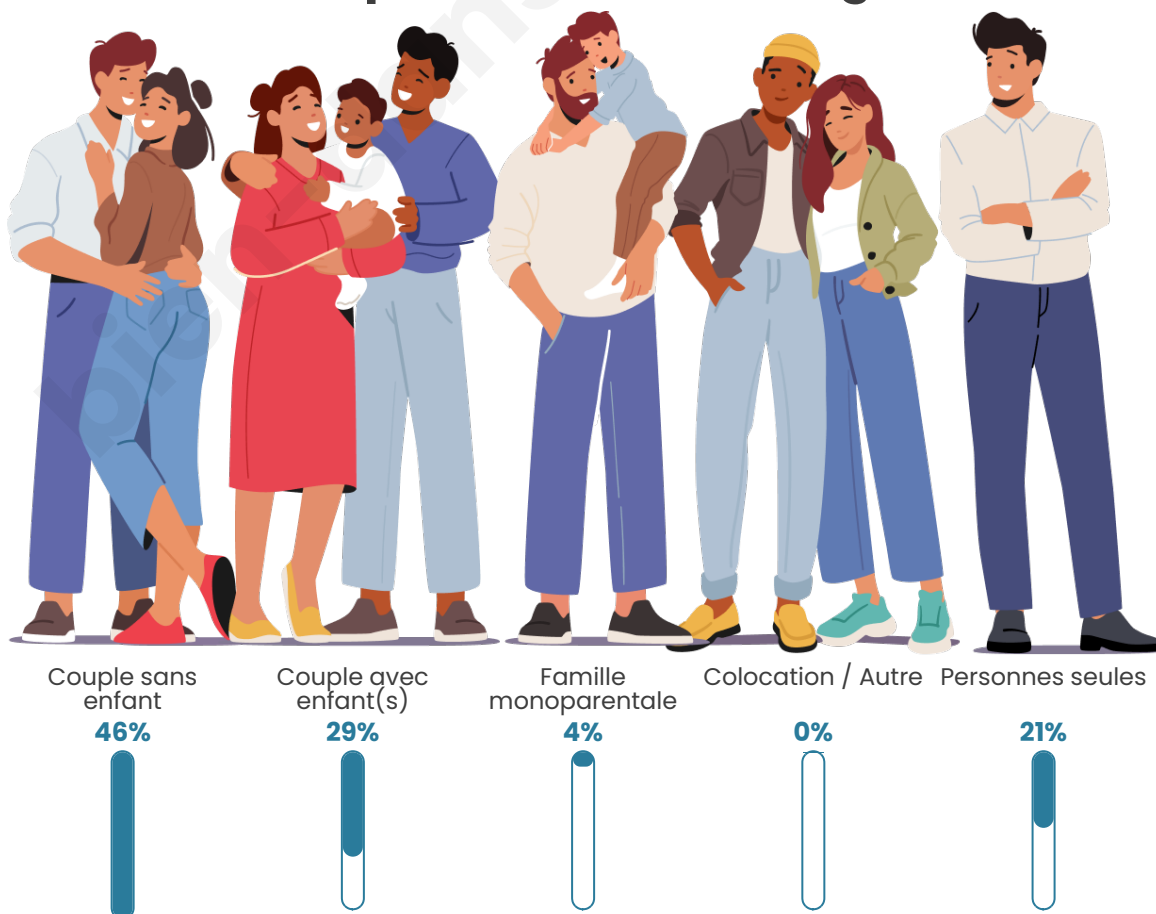

Tranche d'âge

Activité professionnelle

Niveau de diplôme

Composition des ménages

Profils électoraux

Premier tour

	Marine LE PEN	29.17 %
	Emmanuel MACRON	27.31 %
	Jean-Luc MÉLENCHON	17.13 %
	Éric ZEMMOUR	7.41 %
	Valérie PÉCRESE	4.63 %
	Jean LASSALLE	4.17 %
	Yannick JADOT	3.70 %
	Nicolas DUPONT-AIGNAN	2.78 %
	Anne HIDALGO	1.85 %
	Fabien ROUSSEL	1.39 %
	Nathalie ARTHAUD	0.46 %
	Philippe POUTOU	0.00 %