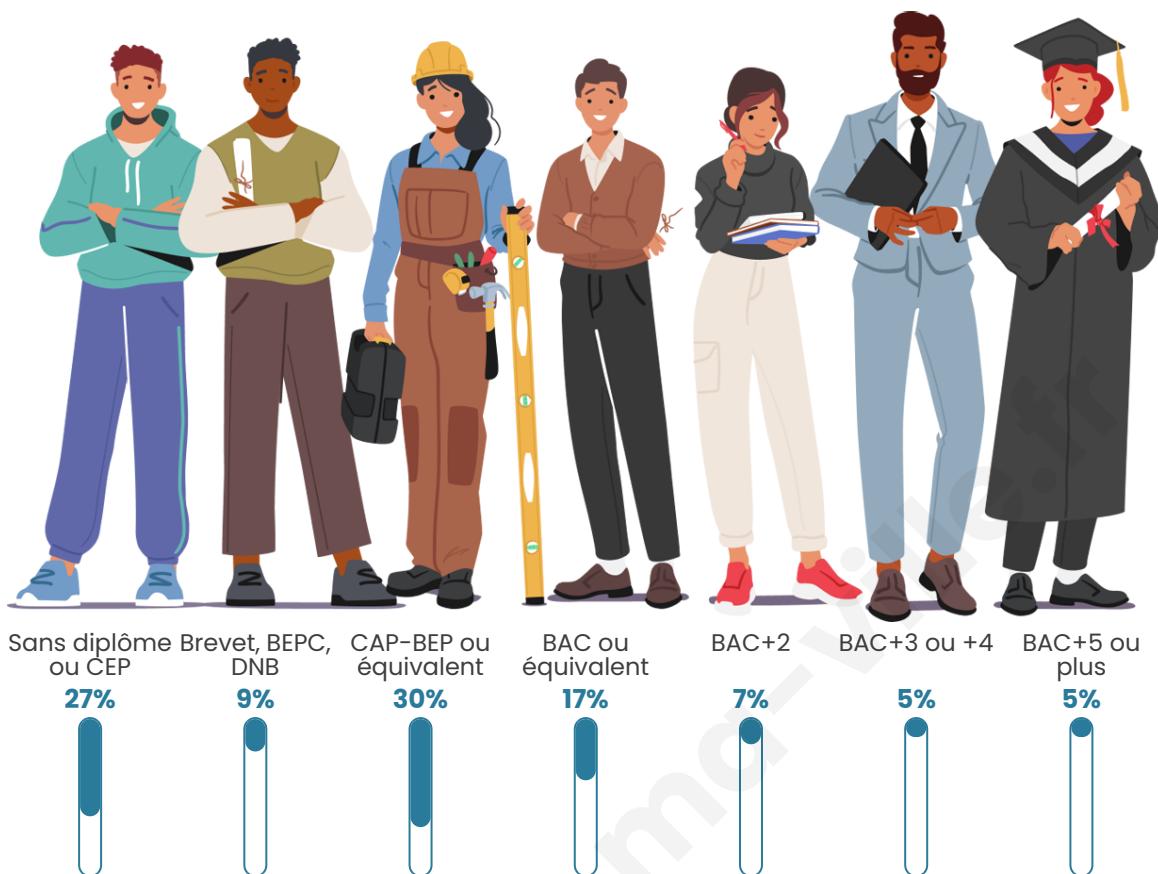

Age moyen

44 ans

Pop active

48.6%

Taux chômage

7.9%

Pop densité

35 h/km²

Tranche d'âge

Activité professionnelle

Niveau de diplôme

Composition des ménages

Profils électoraux

Premier tour

	Marine LE PEN	29.17 %
	Emmanuel MACRON	27.31 %
	Jean-Luc MÉLENCHON	17.13 %
	Éric ZEMMOUR	7.41 %
	Valérie PÉCRESE	4.63 %
	Jean LASSALLE	4.17 %
	Yannick JADOT	3.70 %
	Nicolas DUPONT-AIGNAN	2.78 %
	Anne HIDALGO	1.85 %
	Fabien ROUSSEL	1.39 %
	Nathalie ARTHAUD	0.46 %
	Philippe POUTOU	0.00 %