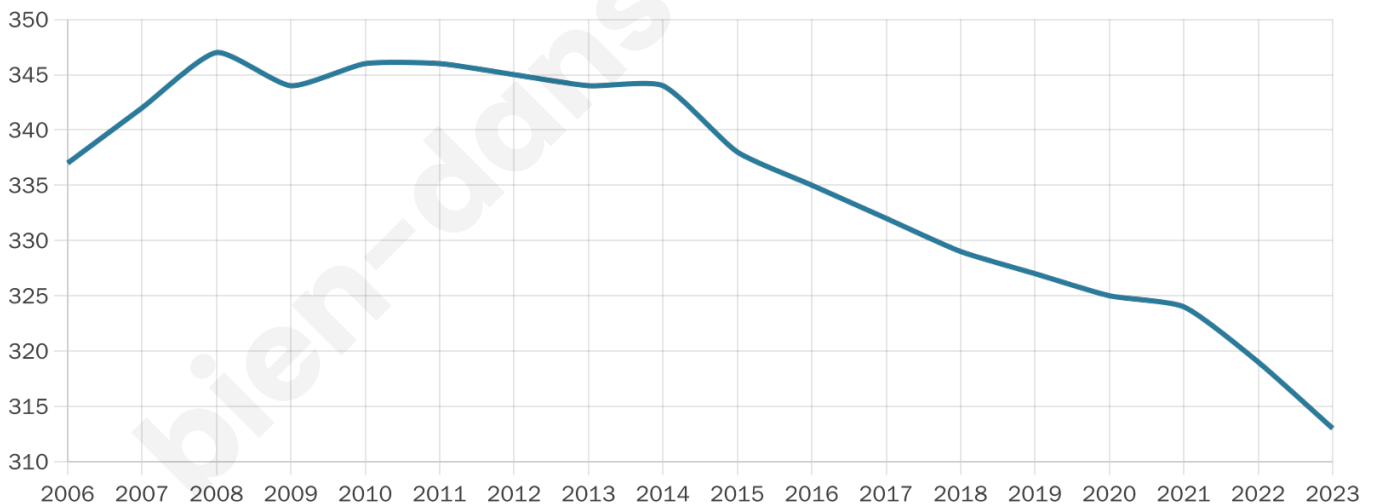

Age moyen

44 ans

Pop active

48.6%

Taux chômage

7.9%

Pop densité

35 h/km²

Revenu moyen

21 950 €/an

Evolution du nombre d'habitants

Sources : Institut national de la statistique et des études économiques (insee) selon Les dernières parutions officielles de 2024 portant sur les années 2020, 2021 et 2022.