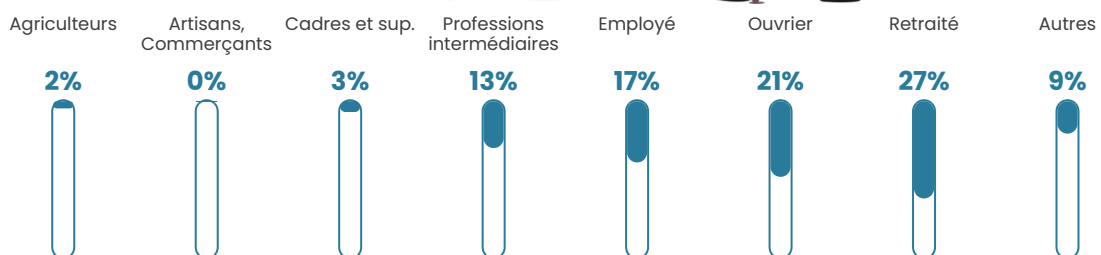

Revenu moyen

21 950 €/an

Evolution du nombre d'habitants

Sources : Institut national de la statistique et des études économiques (insee) selon Les dernières parutions officielles de 2024 portant sur les années 2020, 2021 et 2022.

Tranche d'âge

Activité professionnelle

Niveau de diplôme

Composition des ménages

Profils électoraux

Premier tour

	Marine LE PEN	29.17 %
	Emmanuel MACRON	27.31 %
	Jean-Luc MÉLENCHON	17.13 %
	Éric ZEMMOUR	7.41 %
	Valérie PÉCRESE	4.63 %
	Jean LASSALLE	4.17 %
	Yannick JADOT	3.70 %
	Nicolas DUPONT-AIGNAN	2.78 %
	Anne HIDALGO	1.85 %
	Fabien ROUSSEL	1.39 %
	Nathalie ARTHAUD	0.46 %
	Philippe POUTOU	0.00 %