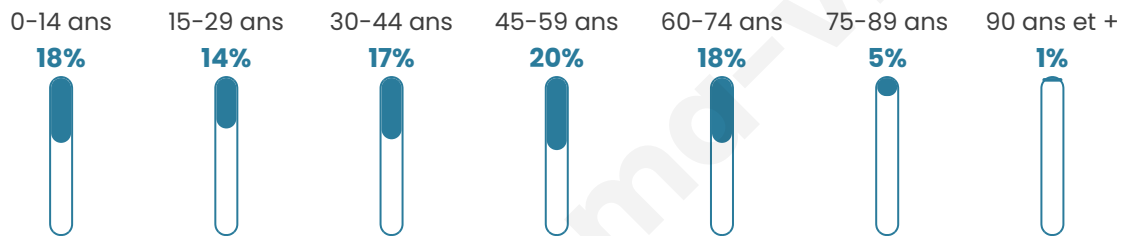

# Statistiques sur la population

Nombre d'habitants

**1 894**

Age moyen

**41 ans**

Pop active

**46.5%**

Taux chômage

**5.4%**

Pop densité

**237 h/km<sup>2</sup>**

Revenu moyen

**25 990 €/an**

## Evolution du nombre d'habitants

Sources : Institut national de la statistique et des études économiques (insee) selon Les dernières parutions officielles de 2024 portant sur les années 2020, 2021 et 2022.

## Tranche d'âge