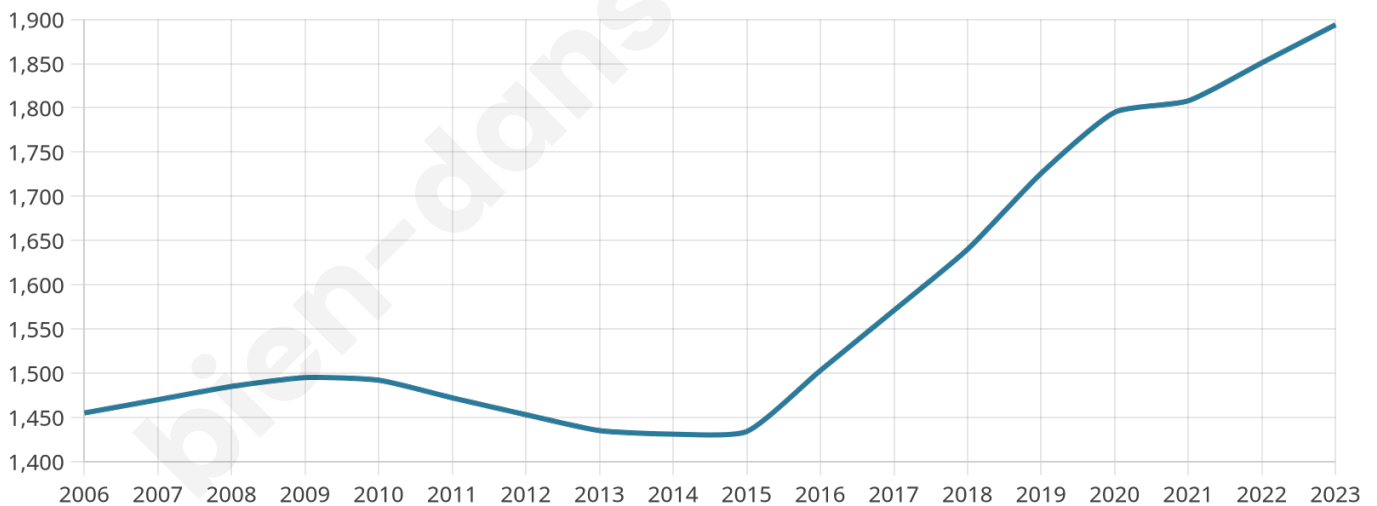

# Statistiques sur la population

Nombre d'habitants

**1 894**

Age moyen

**41 ans**

Pop active

**46.5%**

Taux chômage

**5.4%**

Pop densité

**237 h/km<sup>2</sup>**

Revenu moyen

**25 990 €/an**

## Evolution du nombre d'habitants

Sources : Institut national de la statistique et des études économiques (insee) selon Les dernières parutions officielles de 2024 portant sur les années 2020, 2021 et 2022.