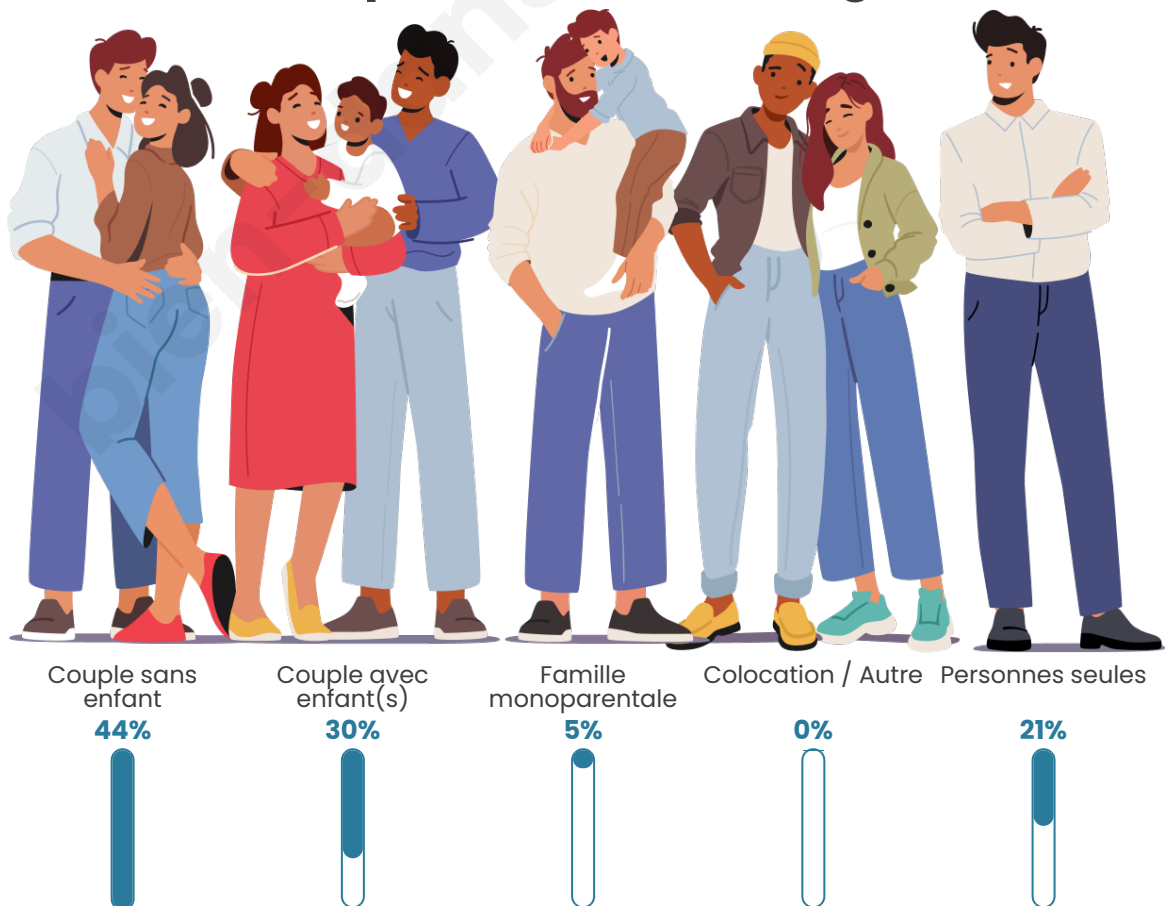

Tranche d'âge

Activité professionnelle

Niveau de diplôme

Composition des ménages

Profils électoraux

Premier tour

	Marine LE PEN	37.11 %
	Emmanuel MACRON	23.44 %
	Jean-Luc MÉLENCHON	13.67 %
	Jean LASSALLE	5.47 %
	Nicolas DUPONT-AIGNAN	5.47 %
	Valérie PÉCRESSE	4.30 %
	Éric ZEMMOUR	3.91 %
	Yannick JADOT	3.52 %
	Fabien ROUSSEL	1.95 %
	Nathalie ARTHAUD	0.39 %
	Anne HIDALGO	0.39 %
	Philippe POUTOU	0.39 %