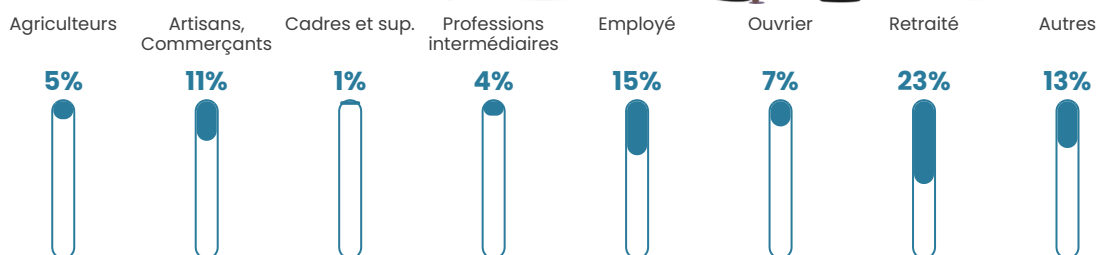

50 h/km²

Revenu moyen

21 010 €/an

Evolution du nombre d'habitants

Sources : Institut national de la statistique et des études économiques (insee) selon Les dernières parutions officielles de 2024 portant sur les années 2020, 2021 et 2022.

Tranche d'âge

Activité professionnelle

Niveau de diplôme

Composition des ménages

Profils électoraux

Premier tour

	Marine LE PEN	37.11 %
	Emmanuel MACRON	23.44 %
	Jean-Luc MÉLENCHON	13.67 %
	Jean LASSALLE	5.47 %
	Nicolas DUPONT-AIGNAN	5.47 %
	Valérie PÉCRESSE	4.30 %
	Éric ZEMMOUR	3.91 %
	Yannick JADOT	3.52 %
	Fabien ROUSSEL	1.95 %
	Nathalie ARTHAUD	0.39 %
	Anne HIDALGO	0.39 %
	Philippe POUTOU	0.39 %