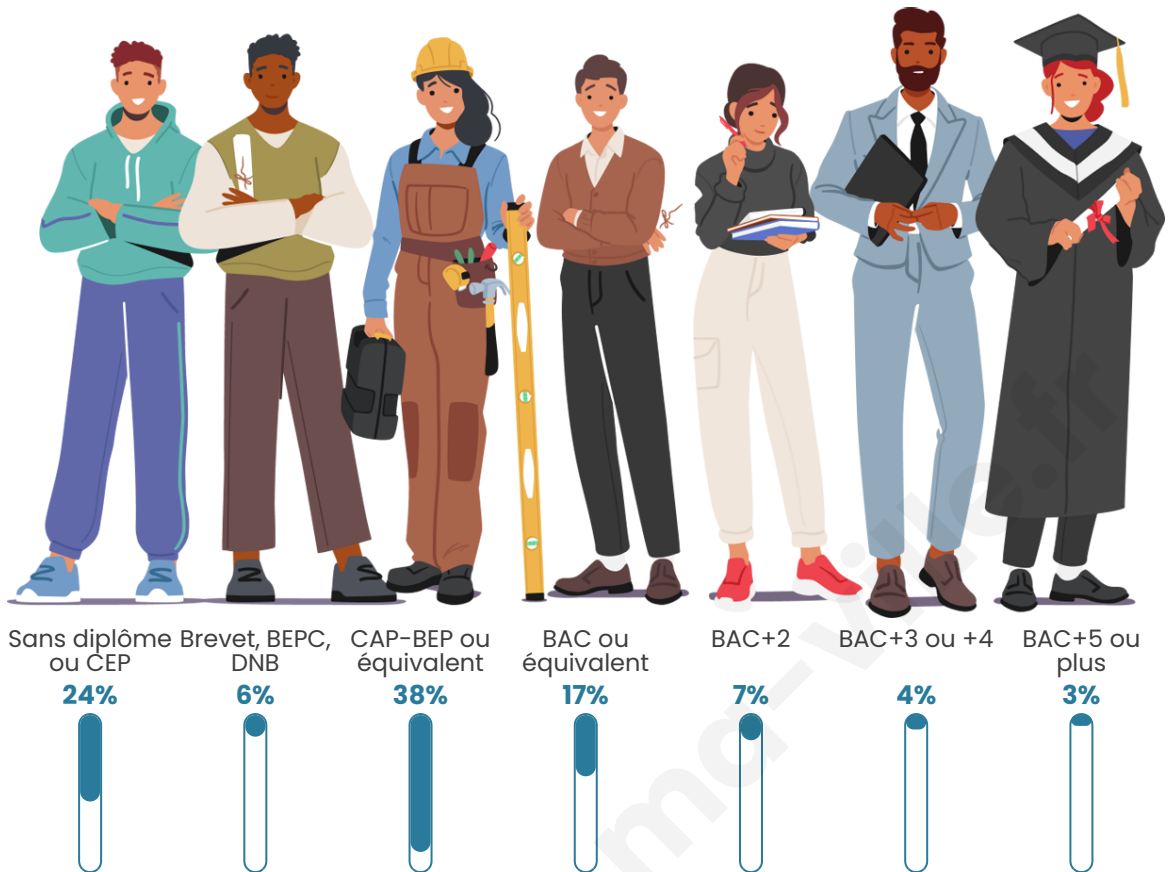

396

Age moyen

44 ans

Pop active

45.5%

Taux chômage

7.3%

Pop densité

Tranche d'âge

Activité professionnelle

Niveau de diplôme

Composition des ménages

Profils électoraux

Premier tour

	Marine LE PEN	37.11 %
	Emmanuel MACRON	23.44 %
	Jean-Luc MÉLENCHON	13.67 %
	Jean LASSALLE	5.47 %
	Nicolas DUPONT-AIGNAN	5.47 %
	Valérie PÉCRESSE	4.30 %
	Éric ZEMMOUR	3.91 %
	Yannick JADOT	3.52 %
	Fabien ROUSSEL	1.95 %
	Nathalie ARTHAUD	0.39 %
	Anne HIDALGO	0.39 %
	Philippe POUTOU	0.39 %