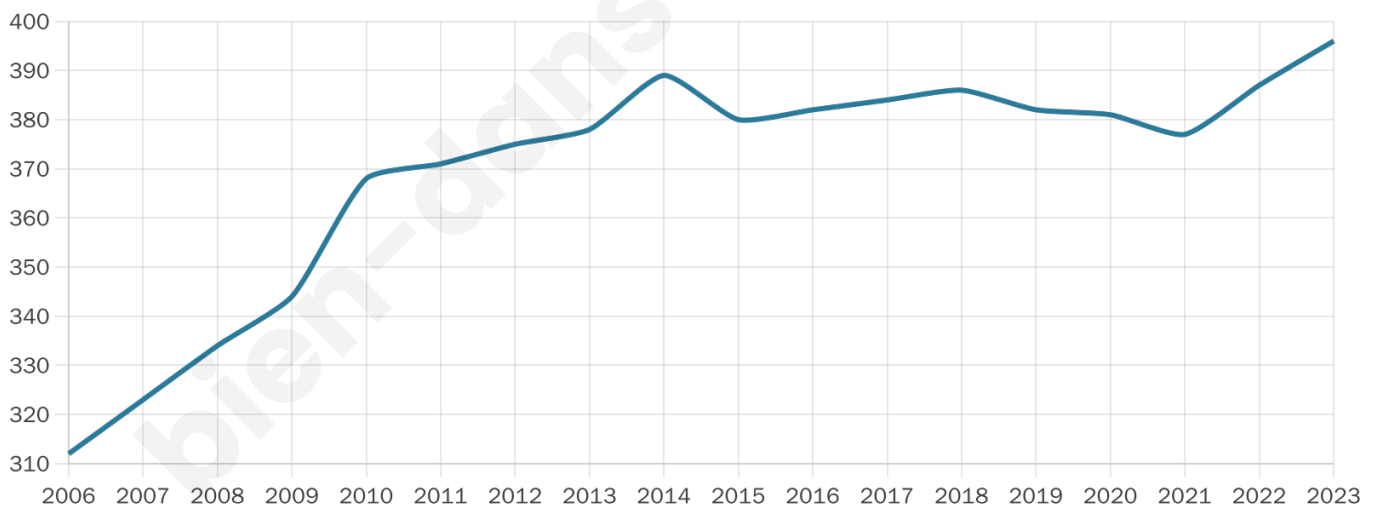

396

Age moyen

44 ans

Pop active

45.5%

Taux chômage

7.3%

Pop densité

50 h/km²

Revenu moyen

21 010 €/an

Evolution du nombre d'habitants

Sources : Institut national de la statistique et des études économiques (insee) selon Les dernières parutions officielles de 2024 portant sur les années 2020, 2021 et 2022.