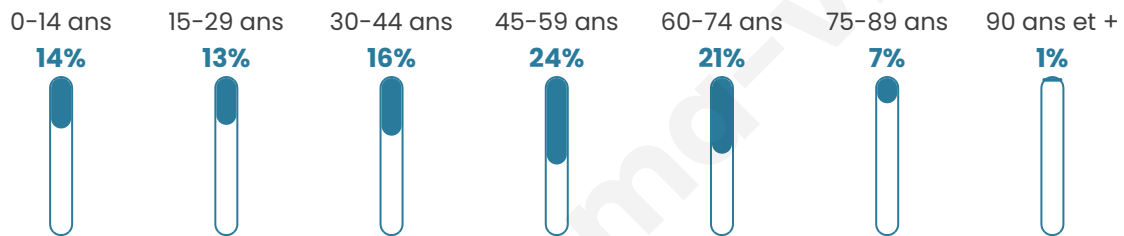

396

Age moyen

44 ans

Pop active

45.5%

Taux chômage

7.3%

Pop densité

50 h/km²

Revenu moyen

21 010 €/an

Evolution du nombre d'habitants

Sources : Institut national de la statistique et des études économiques (insee) selon Les dernières parutions officielles de 2024 portant sur les années 2020, 2021 et 2022.

Tranche d'âge

Activité professionnelle

Niveau de diplôme

Composition des ménages

Profils électoraux

Premier tour

	Marine LE PEN	37.11 %
	Emmanuel MACRON	23.44 %
	Jean-Luc MÉLENCHON	13.67 %
	Jean LASSALLE	5.47 %
	Nicolas DUPONT-AIGNAN	5.47 %
	Valérie PÉCRESSE	4.30 %
	Éric ZEMMOUR	3.91 %
	Yannick JADOT	3.52 %
	Fabien ROUSSEL	1.95 %
	Nathalie ARTHAUD	0.39 %
	Anne HIDALGO	0.39 %
	Philippe POUTOU	0.39 %

328 inscrits

Participation : 80.18%

Votes blancs : 0.38%

Votes nuls : 2.28%

Second tour

	Emmanuel MACRON	36,91 %
	Marine LE PEN	63,09 %

328 inscrits

Participation : 78.96%