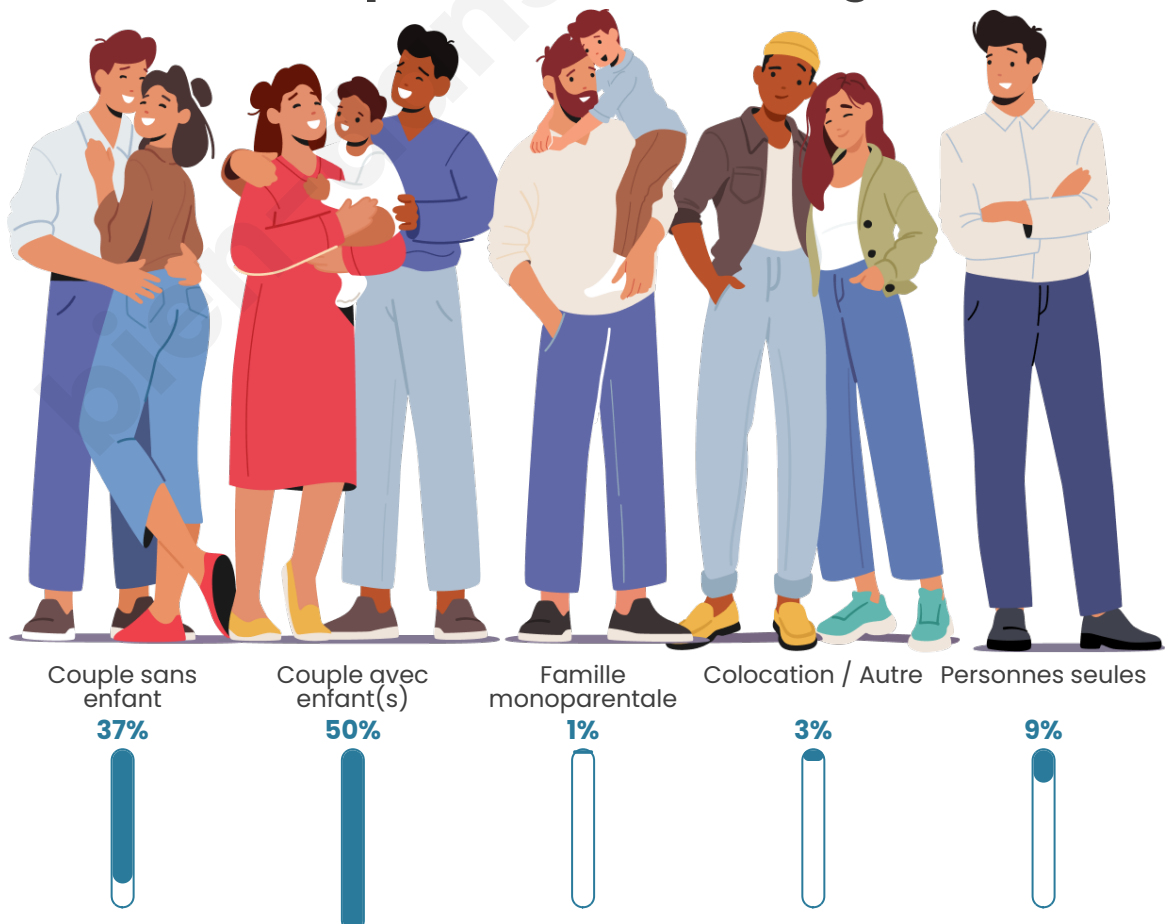

Tranche d'âge

Activité professionnelle

Niveau de diplôme

Composition des ménages

Profils électoraux

Premier tour

	Emmanuel MACRON	33.33 %
	Marine LE PEN	23.63 %
	Jean-Luc MÉLENCHON	15.96 %
	Yannick JADOT	4.69 %
	Valérie PÉCRESE	4.38 %
	Jean LASSALLE	4.07 %
	Fabien ROUSSEL	3.91 %
	Éric ZEMMOUR	2.82 %
	Anne HIDALGO	2.82 %
	Nicolas DUPONT- AIGNAN	2.19 %
	Nathalie ARTHAUD	1.10 %
	Philippe POUTOU	1.10 %