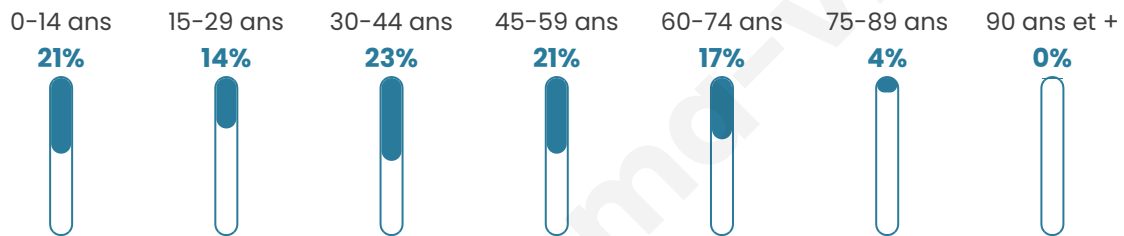

1 037

Age moyen

39 ans

Pop active

52%

Taux chômage

4.6%

Pop densité

86 h/km²

Revenu moyen

26 960 €/an

Evolution du nombre d'habitants

Sources : Institut national de la statistique et des études économiques (insee) selon Les dernières parutions officielles de 2024 portant sur les années 2020, 2021 et 2022.

Tranche d'âge

Activité professionnelle

Niveau de diplôme

Composition des ménages

Profils électoraux

Premier tour

	Emmanuel MACRON	33.33 %
	Marine LE PEN	23.63 %
	Jean-Luc MÉLENCHON	15.96 %
	Yannick JADOT	4.69 %
	Valérie PÉCRESE	4.38 %
	Jean LASSALLE	4.07 %
	Fabien ROUSSEL	3.91 %
	Éric ZEMMOUR	2.82 %
	Anne HIDALGO	2.82 %
	Nicolas DUPONT- AIGNAN	2.19 %
	Nathalie ARTHAUD	1.10 %
	Philippe POUTOU	1.10 %