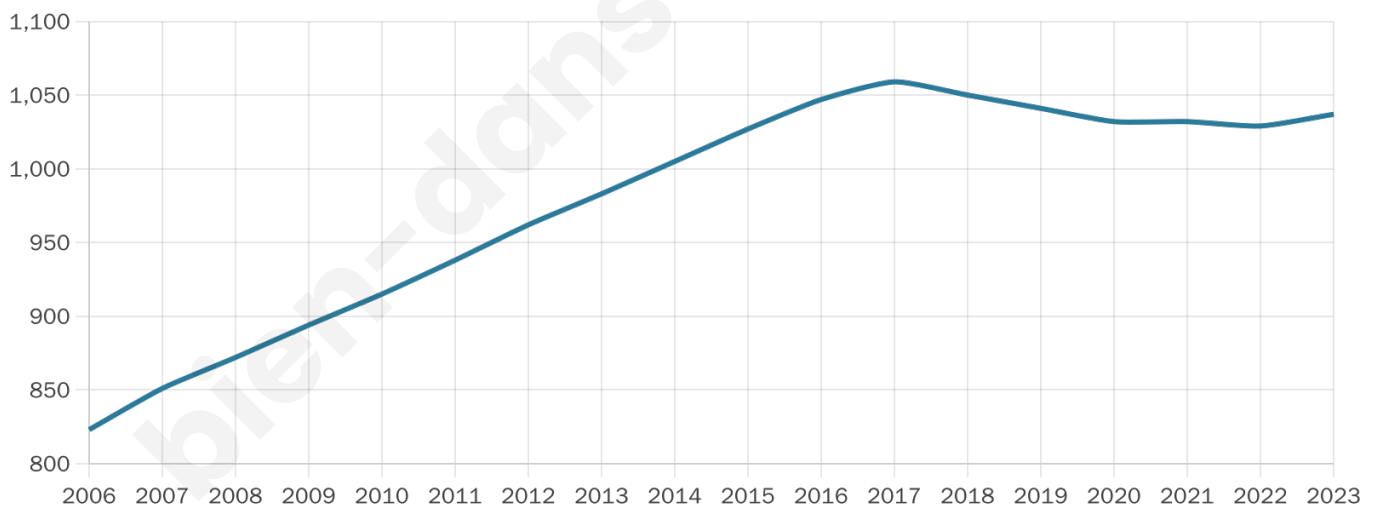

Version web

Ville de Teurthéville- Hague

Présenté par

BIEN dans
ma **VILLE** 

Sommaire

Situation géographique	3
Statistiques sur la population	4
Evolution du nombre d'habitants	4
Tranche d'âge	5
0-14 ans	5
15-29 ans	5
30-44 ans	5
45-59 ans	5
60-74 ans	5
75-89 ans	5
90 ans et +	5
Activité professionnelle	5
Agriculteurs	5
Artisans, Commerçants	5
Cadres et sup.	5
Professions intermédiaires	5
Employé	5
Ouvrier	5
Retraité	5
Autres	5
Niveau de diplôme	6
Sans diplôme ou CEP	6
Brevet, BEPC, DNB	6
CAP-BEP ou équivalent	6
BAC ou équivalent	6
BAC+2	6
BAC+3 ou +4	6
BAC+5 ou plus	6
Composition des ménages	6
Couple sans enfant	6
Couple avec enfant(s)	6
Famille monoparentale	6
Colocation / Autre	6
Personnes seules	6
Profil électoraux	7
Premier tour	7
Sécurité	8
Evolution du nombre d'infractions	8
Pour comparer	9
Services à la population	10
Commerce	10
Éducation	10
Villes autour de Teurthéville-Hague	12
Avis sur la ville de Teurthéville-Hague	13
Moyenne par critère	13
Villes autour de Teurthéville-Hague	13
Répartition des avis par note	13
Répartition des avis par note	13

1 037

Age moyen

39 ans

Pop active

52%

Taux chômage

4.6%

Pop densité

86 h/km²

Revenu moyen

26 960 €/an

Evolution du nombre d'habitants

Sources : Institut national de la statistique et des études économiques (insee) selon Les dernières parutions officielles de 2024 portant sur les années 2020, 2021 et 2022.