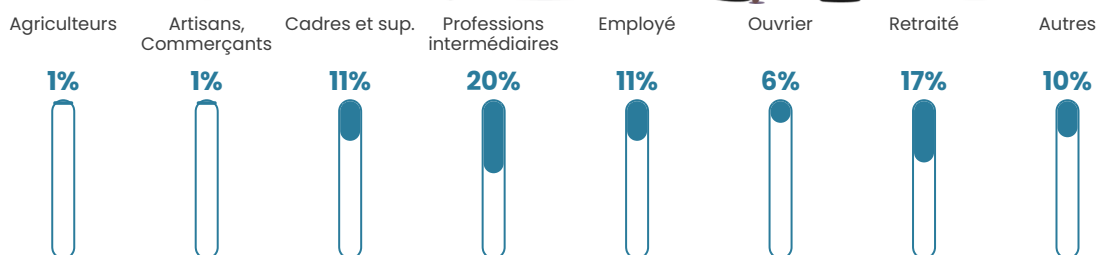

86 h/km²

Revenu moyen

26 960 €/an

Evolution du nombre d'habitants

Sources : Institut national de la statistique et des études économiques (insee) selon Les dernières parutions officielles de 2024 portant sur les années 2020, 2021 et 2022.

Tranche d'âge

Activité professionnelle

Niveau de diplôme

Composition des ménages

Profils électoraux

Premier tour

	Emmanuel MACRON	33.33 %
	Marine LE PEN	23.63 %
	Jean-Luc MÉLENCHON	15.96 %
	Yannick JADOT	4.69 %
	Valérie PÉCRESE	4.38 %
	Jean LASSALLE	4.07 %
	Fabien ROUSSEL	3.91 %
	Éric ZEMMOUR	2.82 %
	Anne HIDALGO	2.82 %
	Nicolas DUPONT- AIGNAN	2.19 %
	Nathalie ARTHAUD	1.10 %
	Philippe POUTOU	1.10 %