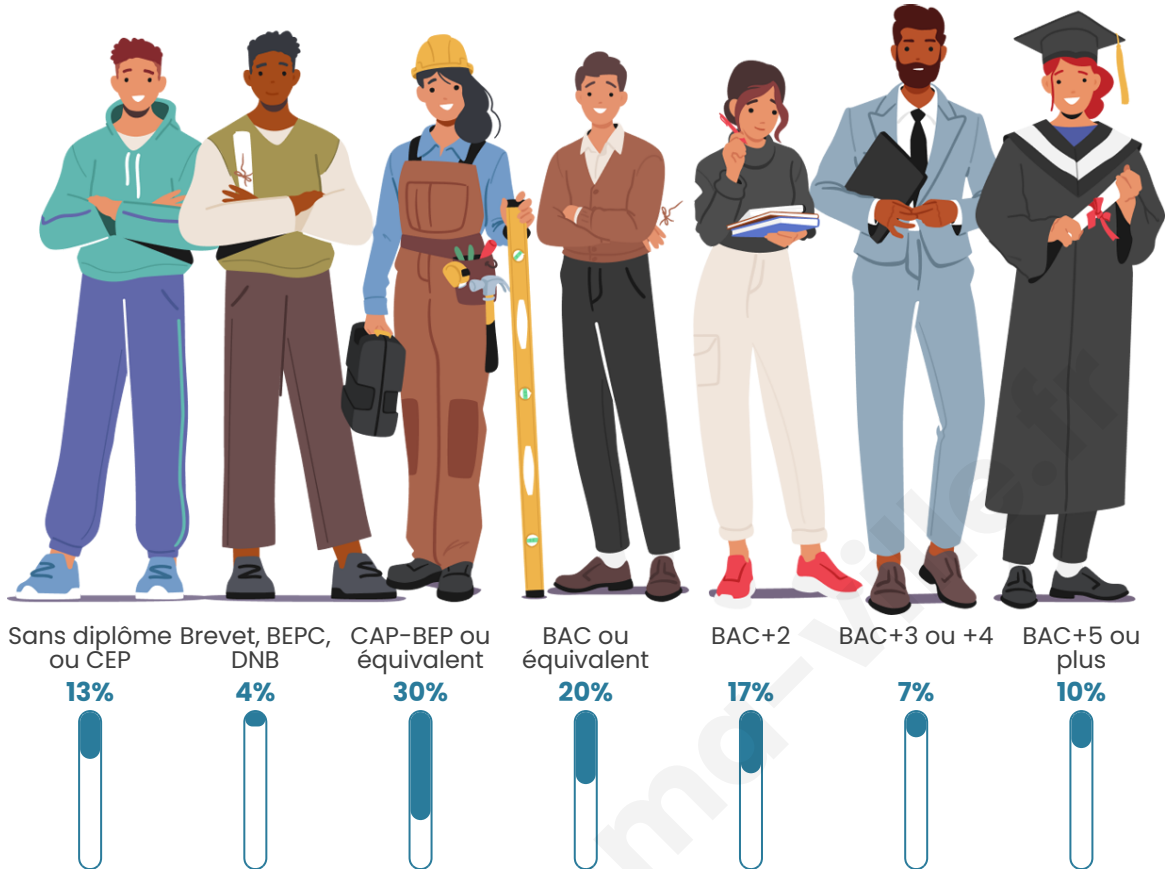

1 037

Age moyen

39 ans

Pop active

52%

Taux chômage

4.6%

Pop densité

Tranche d'âge

Activité professionnelle

Niveau de diplôme

Composition des ménages

Profils électoraux

Premier tour

	Emmanuel MACRON	33.33 %
	Marine LE PEN	23.63 %
	Jean-Luc MÉLENCHON	15.96 %
	Yannick JADOT	4.69 %
	Valérie PÉCRESE	4.38 %
	Jean LASSALLE	4.07 %
	Fabien ROUSSEL	3.91 %
	Éric ZEMMOUR	2.82 %
	Anne HIDALGO	2.82 %
	Nicolas DUPONT- AIGNAN	2.19 %
	Nathalie ARTHAUD	1.10 %
	Philippe POUTOU	1.10 %