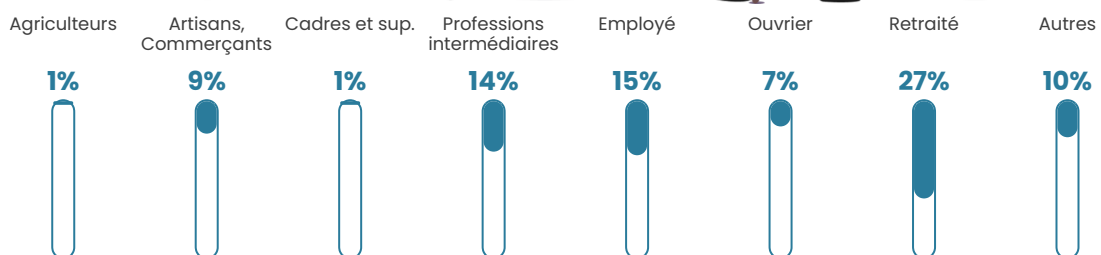

69 h/km²

Revenu moyen

23 910 €/an

Evolution du nombre d'habitants

Sources : Institut national de la statistique et des études économiques (insee) selon Les dernières parutions officielles de 2024 portant sur les années 2020, 2021 et 2022.

Tranche d'âge

Activité professionnelle

Niveau de diplôme

Composition des ménages

Profils électoraux

Premier tour

	Emmanuel MACRON	30.80 %
	Marine LE PEN	23.21 %
	Jean-Luc MÉLENCHON	17.09 %
	Jean LASSALLE	10.55 %
	Éric ZEMMOUR	5.70 %
	Valérie PÉCRESSÉ	3.80 %
	Anne HIDALGO	2.53 %
	Fabien ROUSSEL	2.32 %
	Yannick JADOT	1.69 %
	Nicolas DUPONT- AIGNAN	1.48 %
	Nathalie ARTHAUD	0.42 %
	Philippe POUTOU	0.42 %