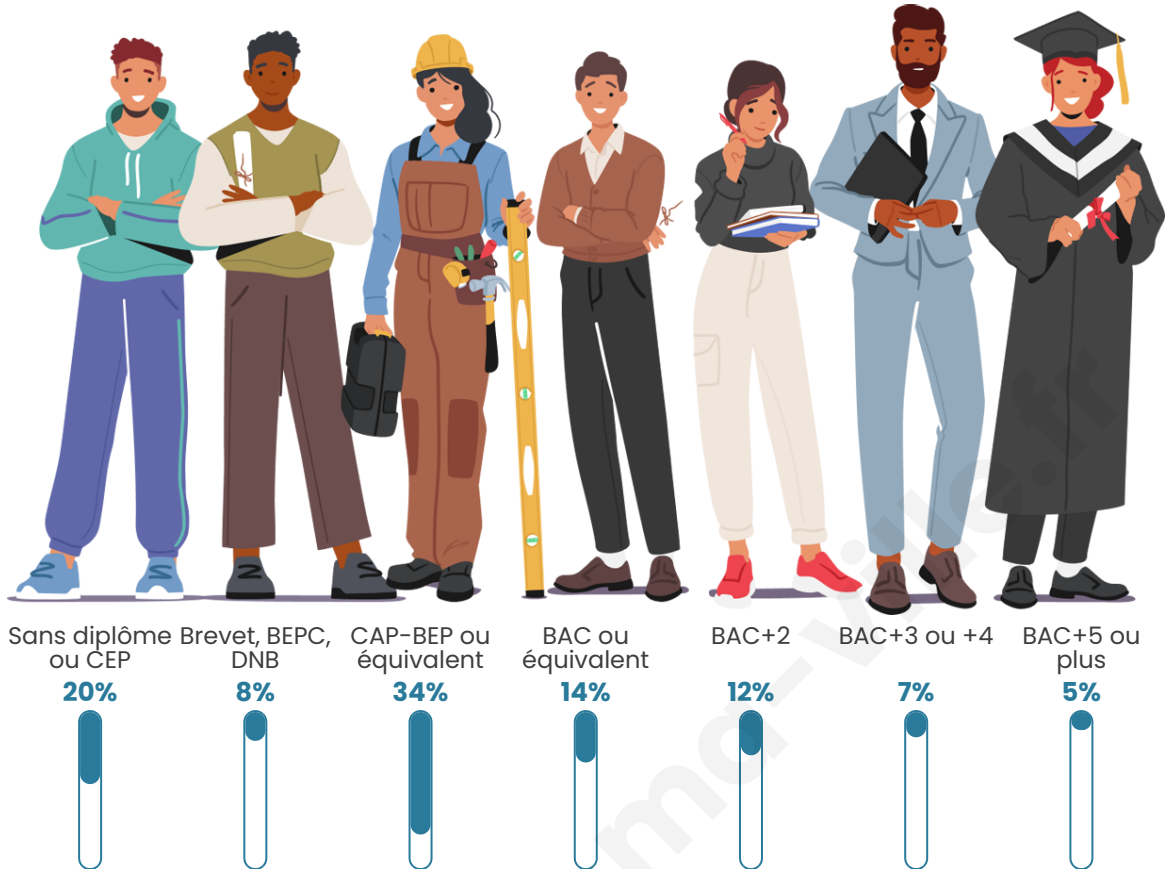

758

Age moyen

42 ans

Pop active

47.4%

Taux chômage

4.7%

Pop densité

Tranche d'âge

Activité professionnelle

Niveau de diplôme

Composition des ménages

Profils électoraux

Premier tour

	Emmanuel MACRON	30.80 %
	Marine LE PEN	23.21 %
	Jean-Luc MÉLENCHON	17.09 %
	Jean LASSALLE	10.55 %
	Éric ZEMMOUR	5.70 %
	Valérie PÉCRESSÉ	3.80 %
	Anne HIDALGO	2.53 %
	Fabien ROUSSEL	2.32 %
	Yannick JADOT	1.69 %
	Nicolas DUPONT- AIGNAN	1.48 %
	Nathalie ARTHAUD	0.42 %
	Philippe POUTOU	0.42 %