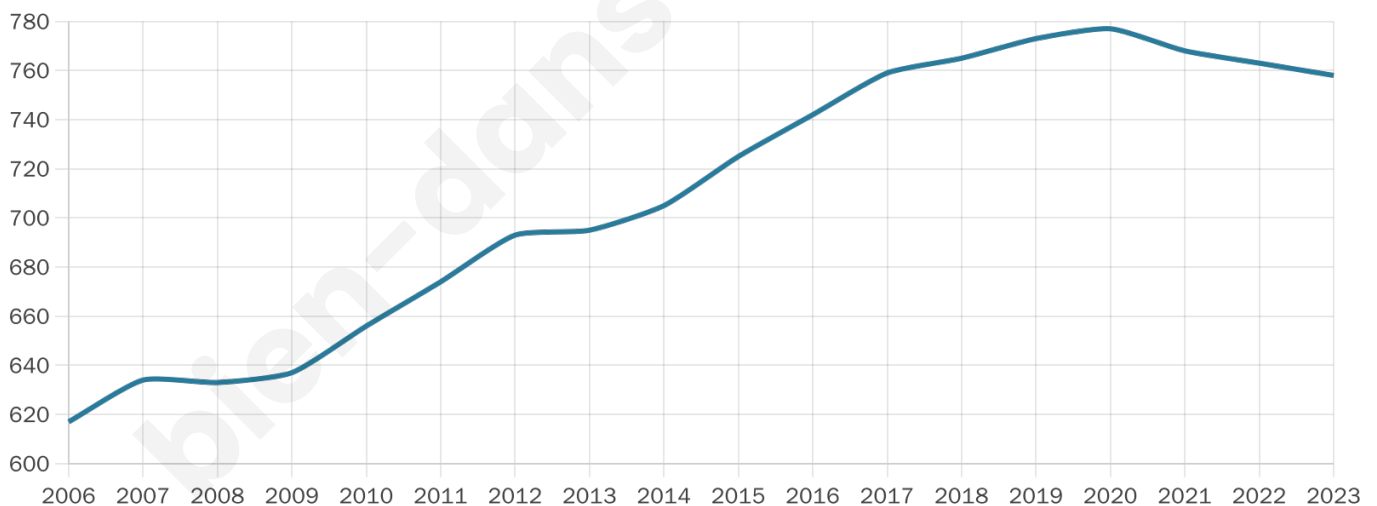

758

Age moyen

42 ans

Pop active

47.4%

Taux chômage

4.7%

Pop densité

69 h/km²

Revenu moyen

23 910 €/an

Evolution du nombre d'habitants

Sources : Institut national de la statistique et des études économiques (insee) selon Les dernières parutions officielles de 2024 portant sur les années 2020, 2021 et 2022.