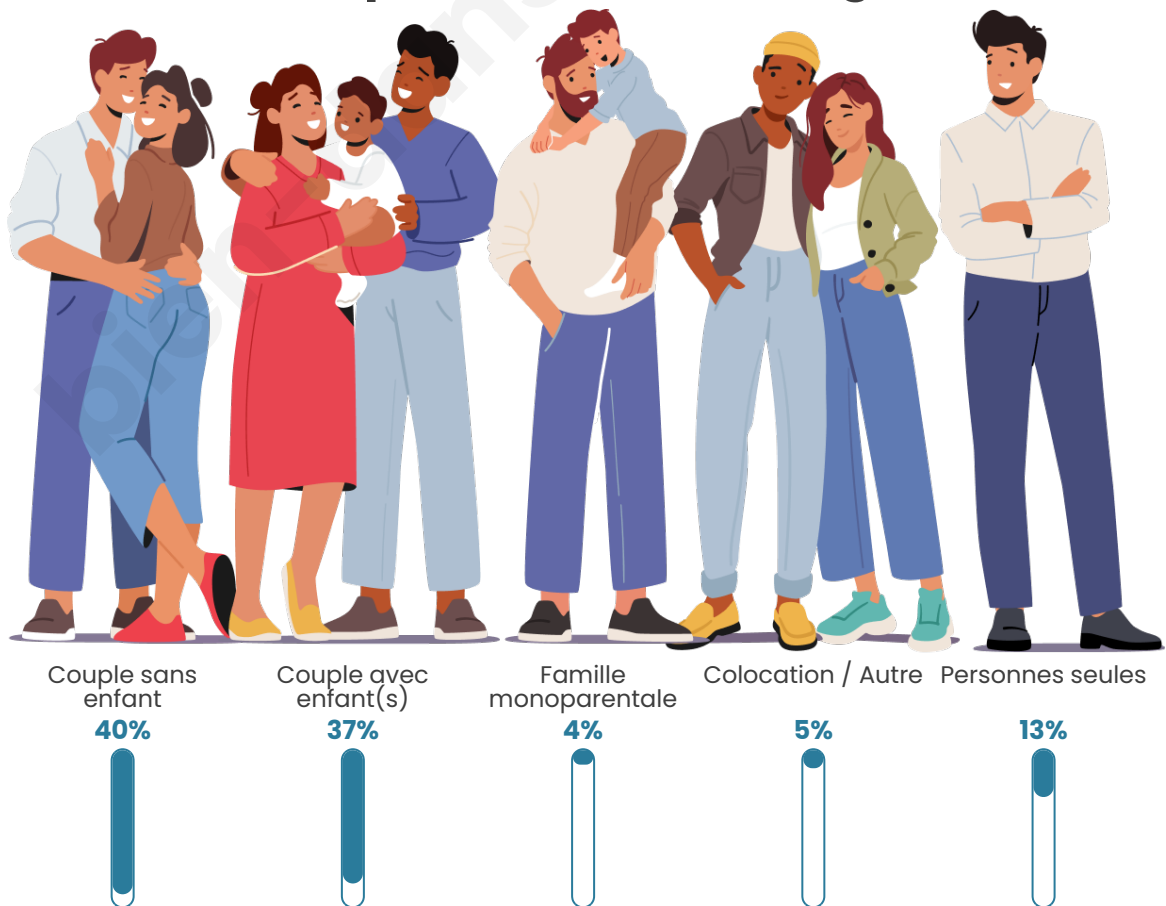

Tranche d'âge

Activité professionnelle

Niveau de diplôme

Composition des ménages

Profils électoraux

Premier tour

	Emmanuel MACRON	30.80 %
	Marine LE PEN	23.21 %
	Jean-Luc MÉLENCHON	17.09 %
	Jean LASSALLE	10.55 %
	Éric ZEMMOUR	5.70 %
	Valérie PÉCRESSÉ	3.80 %
	Anne HIDALGO	2.53 %
	Fabien ROUSSEL	2.32 %
	Yannick JADOT	1.69 %
	Nicolas DUPONT- AIGNAN	1.48 %
	Nathalie ARTHAUD	0.42 %
	Philippe POUTOU	0.42 %