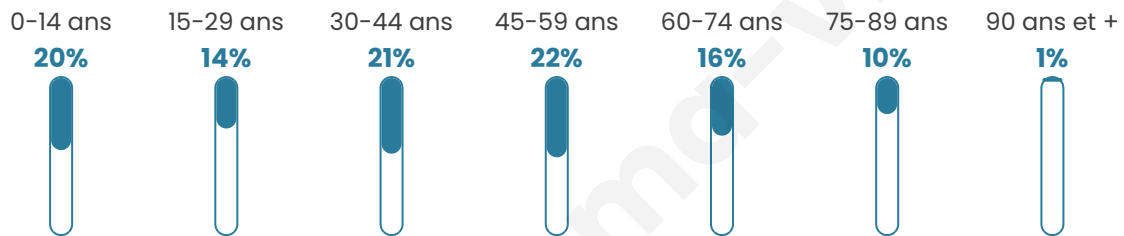

758

Age moyen

42 ans

Pop active

47.4%

Taux chômage

4.7%

Pop densité

69 h/km²

Revenu moyen

23 910 €/an

Evolution du nombre d'habitants

Sources : Institut national de la statistique et des études économiques (insee) selon Les dernières parutions officielles de 2024 portant sur les années 2020, 2021 et 2022.

Tranche d'âge

Activité professionnelle

Niveau de diplôme

Composition des ménages

Profils électoraux

Premier tour

	Emmanuel MACRON	30.80 %
	Marine LE PEN	23.21 %
	Jean-Luc MÉLENCHON	17.09 %
	Jean LASSALLE	10.55 %
	Éric ZEMMOUR	5.70 %
	Valérie PÉCRESSÉ	3.80 %
	Anne HIDALGO	2.53 %
	Fabien ROUSSEL	2.32 %
	Yannick JADOT	1.69 %
	Nicolas DUPONT- AIGNAN	1.48 %
	Nathalie ARTHAUD	0.42 %
	Philippe POUTOU	0.42 %