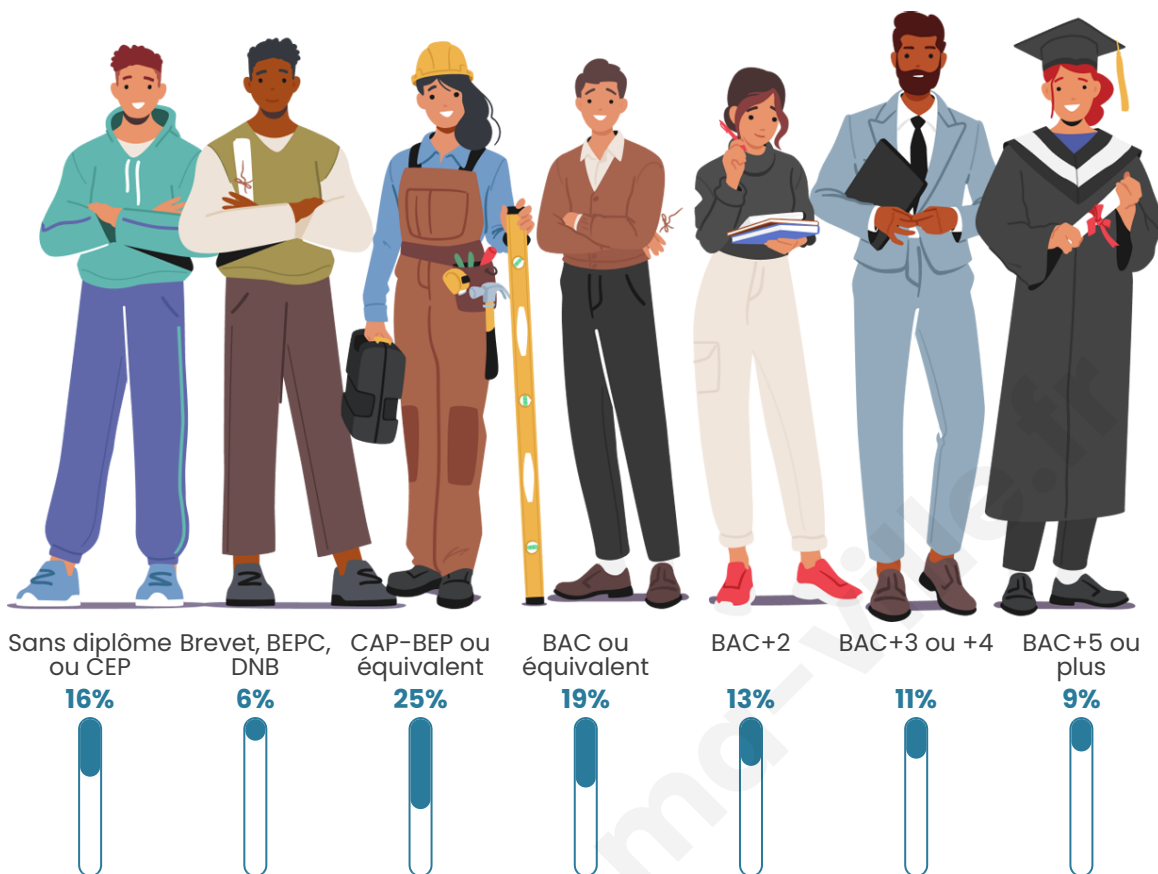

Age moyen

44 ans

Pop active

45.8%

Taux chômage

8%

Pop densité

275 h/km²

Tranche d'âge

Activité professionnelle

Niveau de diplôme

Composition des ménages

Profils électoraux

Premier tour

	Emmanuel MACRON	33.92 %
	Marine LE PEN	28.50 %
	Jean-Luc MÉLENCHON	12.72 %
	Éric ZEMMOUR	6.76 %
	Valérie PÉCRESSÉ	5.29 %
	Yannick JADOT	3.47 %
	Jean LASSALLE	2.37 %
	Nicolas DUPONT- AIGNAN	2.05 %
	Fabien ROUSSEL	1.98 %
	Anne HIDALGO	1.53 %
	Nathalie ARTHAUD	0.78 %
	Philippe POUTOU	0.62 %