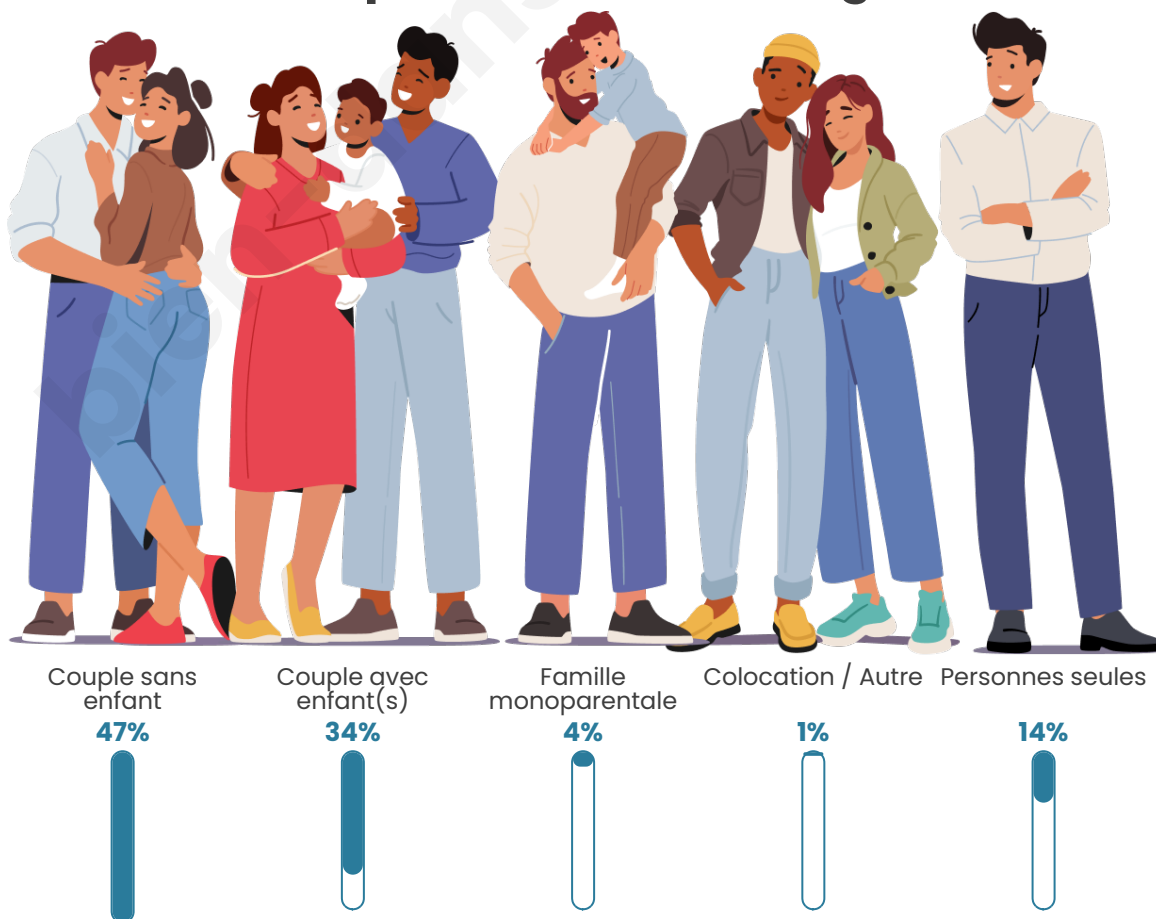

Tranche d'âge

Activité professionnelle

Niveau de diplôme

Composition des ménages

Profils électoraux

Premier tour

	Emmanuel MACRON	33.92 %
	Marine LE PEN	28.50 %
	Jean-Luc MÉLENCHON	12.72 %
	Éric ZEMMOUR	6.76 %
	Valérie PÉCRESSÉ	5.29 %
	Yannick JADOT	3.47 %
	Jean LASSALLE	2.37 %
	Nicolas DUPONT- AIGNAN	2.05 %
	Fabien ROUSSEL	1.98 %
	Anne HIDALGO	1.53 %
	Nathalie ARTHAUD	0.78 %
	Philippe POUTOU	0.62 %