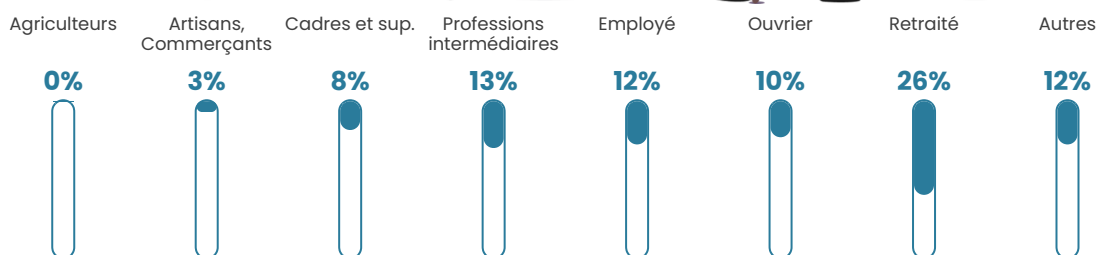

Revenu moyen

26 490 €/an

Evolution du nombre d'habitants

Sources : Institut national de la statistique et des études économiques (insee) selon Les dernières parutions officielles de 2024 portant sur les années 2020, 2021 et 2022.

Tranche d'âge

Activité professionnelle

Niveau de diplôme

Composition des ménages

Profils électoraux

Premier tour

	Emmanuel MACRON	33.92 %
	Marine LE PEN	28.50 %
	Jean-Luc MÉLENCHON	12.72 %
	Éric ZEMMOUR	6.76 %
	Valérie PÉCRESSÉ	5.29 %
	Yannick JADOT	3.47 %
	Jean LASSALLE	2.37 %
	Nicolas DUPONT- AIGNAN	2.05 %
	Fabien ROUSSEL	1.98 %
	Anne HIDALGO	1.53 %
	Nathalie ARTHAUD	0.78 %
	Philippe POUTOU	0.62 %