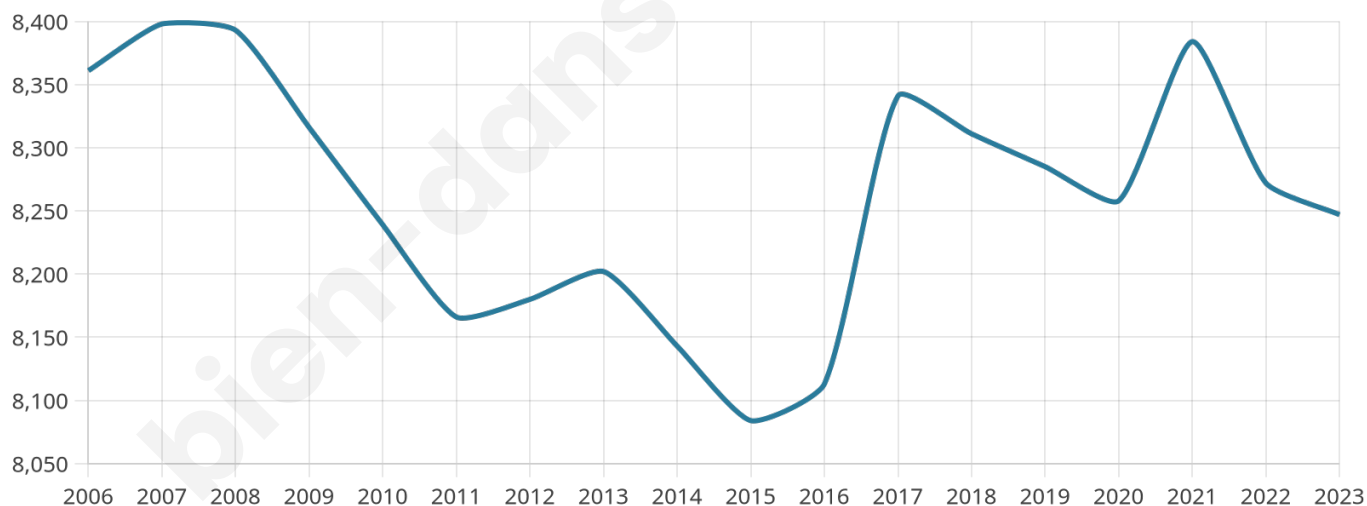

Version web

Ville de Tétéghem- Coudekerque-Village

Présenté par

BIEN dans
ma **VILLE** 

Sommaire

Situation géographique	3
Statistiques sur la population	4
Evolution du nombre d'habitants	4
Tranche d'âge	5
0-14 ans	5
15-29 ans	5
30-44 ans	5
45-59 ans	5
60-74 ans	5
75-89 ans	5
90 ans et +	5
Activité professionnelle	5
Agriculteurs	5
Artisans, Commerçants	5
Cadres et sup.	5
Professions intermédiaires	5
Employé	5
Ouvrier	5
Retraité	5
Autres	5
Niveau de diplôme	6
Sans diplôme ou CEP	6
Brevet, BEPC, DNB	6
CAP-BEP ou équivalent	6
BAC ou équivalent	6
BAC+2	6
BAC+3 ou +4	6
BAC+5 ou plus	6
Composition des ménages	6
Couple sans enfant	6
Couple avec enfant(s)	6
Famille monoparentale	6
Colocation / Autre	6
Personnes seules	6
Profils électoraux	7
Premier tour	7
Sécurité	8
Evolution du nombre d'infractions	8
Pour comparer	9
Services à la population	10
Commerce	10
Éducation	10
Villes autour de Tétéghem-Coudekerque-Village	11
Avis sur la ville de Tétéghem-Coudekerque-Village	12
Moyenne par critère	12
Villes autour de Tétéghem-Coudekerque-Village	12
Répartition des avis par note	12
Répartition des avis par note	12

Age moyen

44 ans

Pop active

45.8%

Taux chômage

8%

Pop densité

275 h/km²

Revenu moyen

26 490 €/an

Evolution du nombre d'habitants

Sources : Institut national de la statistique et des études économiques (insee) selon Les dernières parutions officielles de 2024 portant sur les années 2020, 2021 et 2022.