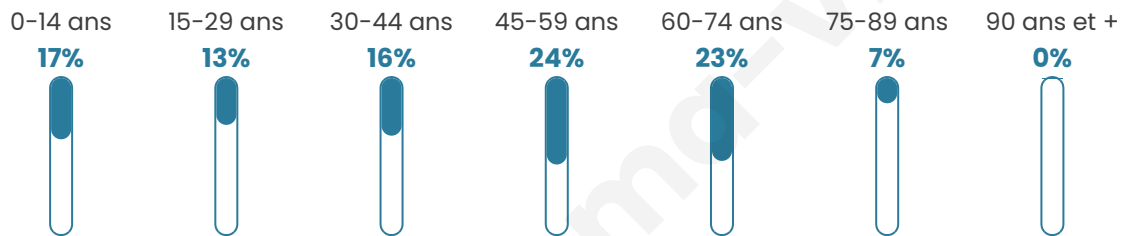

Age moyen

44 ans

Pop active

45.8%

Taux chômage

8%

Pop densité

275 h/km²

Revenu moyen

26 490 €/an

Evolution du nombre d'habitants

Sources : Institut national de la statistique et des études économiques (insee) selon Les dernières parutions officielles de 2024 portant sur les années 2020, 2021 et 2022.

Tranche d'âge

Activité professionnelle

Niveau de diplôme

Composition des ménages

Profils électoraux

Premier tour

	Emmanuel MACRON	33.92 %
	Marine LE PEN	28.50 %
	Jean-Luc MÉLENCHON	12.72 %
	Éric ZEMMOUR	6.76 %
	Valérie PÉCRESSÉ	5.29 %
	Yannick JADOT	3.47 %
	Jean LASSALLE	2.37 %
	Nicolas DUPONT- AIGNAN	2.05 %
	Fabien ROUSSEL	1.98 %
	Anne HIDALGO	1.53 %
	Nathalie ARTHAUD	0.78 %
	Philippe POUTOU	0.62 %