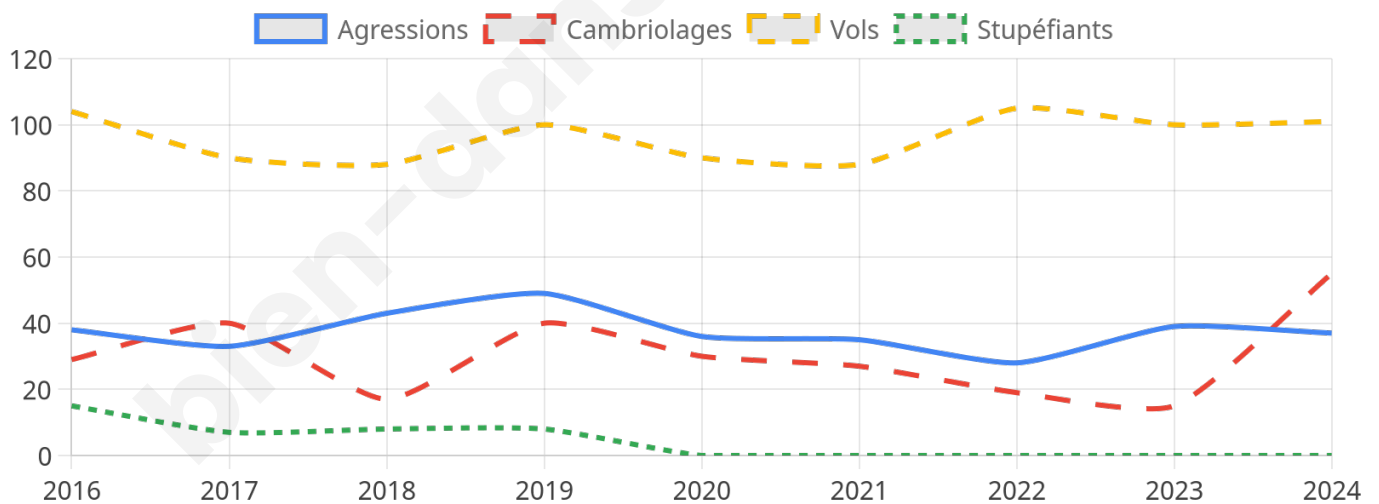

7 168 inscrits

Participation : 76.27%

Votes blancs : 1.52%

Votes nuls : 0.55%

Second tour

	Emmanuel MACRON	56,09 %
	Marine LE PEN	43,91 %

7 165 inscrits

Participation : 78.98%

Votes blancs : 5.55%

Votes nuls : 2.3%

Sécurité

Agressions physiques / sexuelles

37

Cambriolages

55

Vols / dégradations

101

Stupéfiants

0

Evolution du nombre d'infractions

Pour comparer

(en proportion du nombre d'habitants)

Sources : Bases statistiques communale, départementale et régionale de la délinquance enregistrée par la police et la gendarmerie nationales selon les dernières parutions officielles de 2025 portant sur l'année 2024 ([data.gouv](https://data.gouv.fr)).