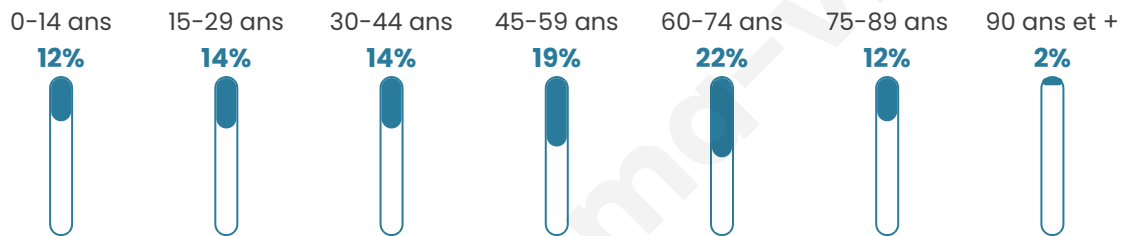

27 566

Age moyen

48 ans

Pop active

41.6%

Taux chômage

9.1%

Pop densité

153 h/km²

Revenu moyen

24 540 €/an

Evolution du nombre d'habitants

Sources : Institut national de la statistique et des études économiques (insee) selon Les dernières parutions officielles de 2024 portant sur les années 2020, 2021 et 2022.

Tranche d'âge

Activité professionnelle

Niveau de diplôme

Composition des ménages

Profils électoraux

Premier tour

	Emmanuel MACRON	32.95 %
	Marine LE PEN	23.39 %
	Jean-Luc MÉLENCHON	12.78 %
	Éric ZEMMOUR	9.48 %
	Valérie PÉCRESSÉ	6.23 %
	Jean LASSALLE	4.64 %
	Yannick JADOT	4.12 %
	Nicolas DUPONT- AIGNAN	2.17 %
	Fabien ROUSSEL	1.81 %
	Anne HIDALGO	1.48 %
	Philippe POUTOU	0.68 %
	Nathalie ARTHAUD	0.27 %