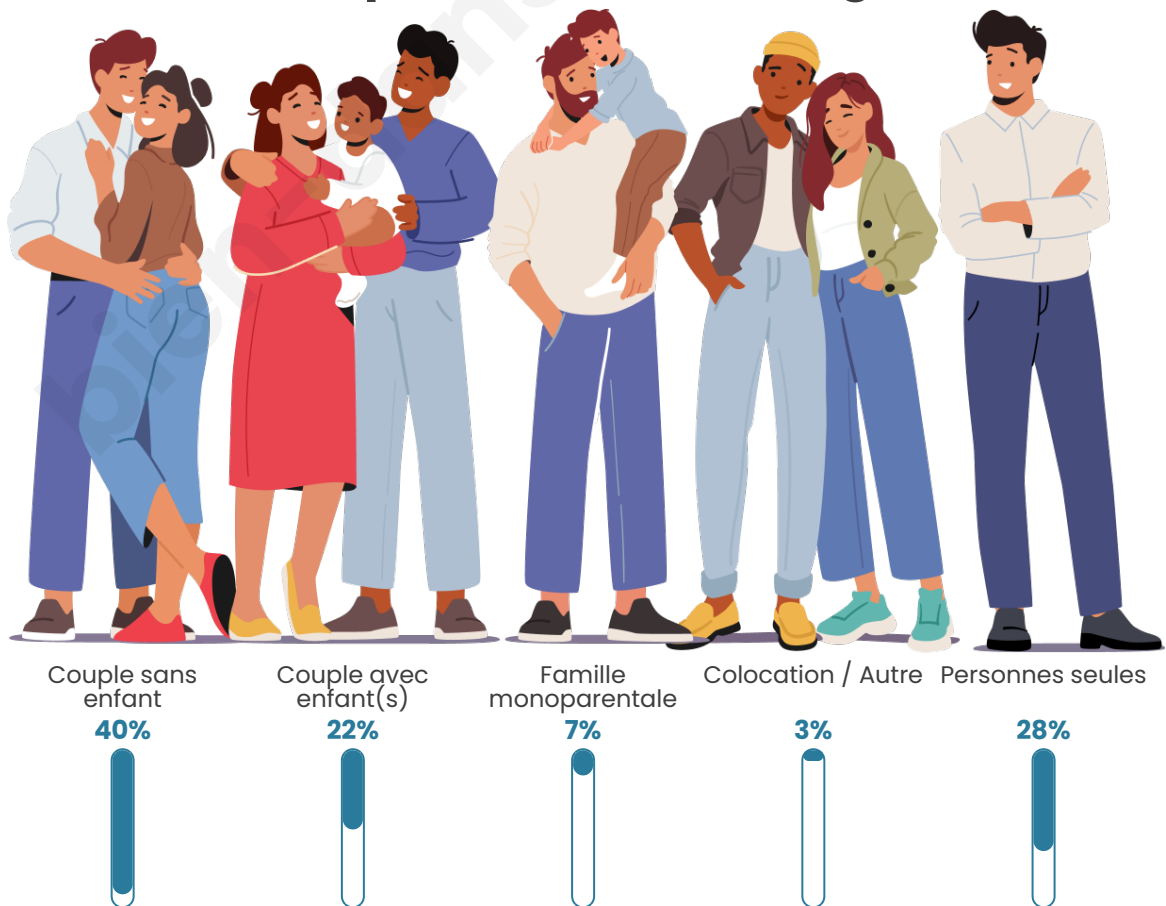

Tranche d'âge

Activité professionnelle

Niveau de diplôme

Composition des ménages

Profils électoraux

Premier tour

	Emmanuel MACRON	32.95 %
	Marine LE PEN	23.39 %
	Jean-Luc MÉLENCHON	12.78 %
	Éric ZEMMOUR	9.48 %
	Valérie PÉCRESSÉ	6.23 %
	Jean LASSALLE	4.64 %
	Yannick JADOT	4.12 %
	Nicolas DUPONT- AIGNAN	2.17 %
	Fabien ROUSSEL	1.81 %
	Anne HIDALGO	1.48 %
	Philippe POUTOU	0.68 %
	Nathalie ARTHAUD	0.27 %