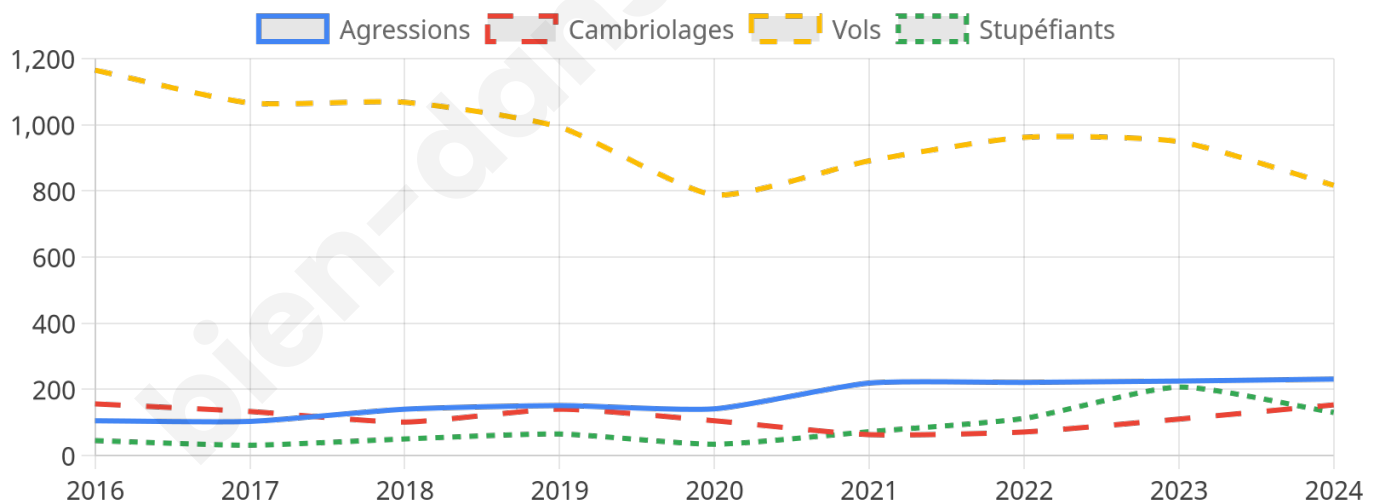

Sécurité

Agressions physiques / sexuelles

231

Cambriolages

153

Vols / dégradations

817

Stupéfiants

130

Evolution du nombre d'infractions