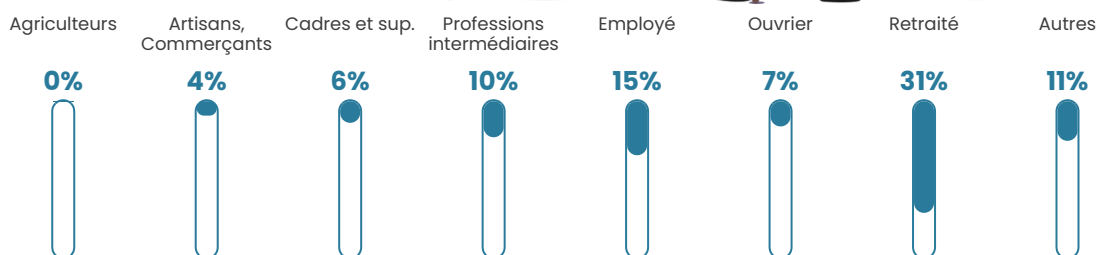

153 h/km²

Revenu moyen

24 540 €/an

Evolution du nombre d'habitants

Sources : Institut national de la statistique et des études économiques (insee) selon Les dernières parutions officielles de 2024 portant sur les années 2020, 2021 et 2022.

Tranche d'âge

Activité professionnelle

Niveau de diplôme

Composition des ménages

Profils électoraux

Premier tour

	Emmanuel MACRON	32.95 %
	Marine LE PEN	23.39 %
	Jean-Luc MÉLENCHON	12.78 %
	Éric ZEMMOUR	9.48 %
	Valérie PÉCRESSÉ	6.23 %
	Jean LASSALLE	4.64 %
	Yannick JADOT	4.12 %
	Nicolas DUPONT- AIGNAN	2.17 %
	Fabien ROUSSEL	1.81 %
	Anne HIDALGO	1.48 %
	Philippe POUTOU	0.68 %
	Nathalie ARTHAUD	0.27 %