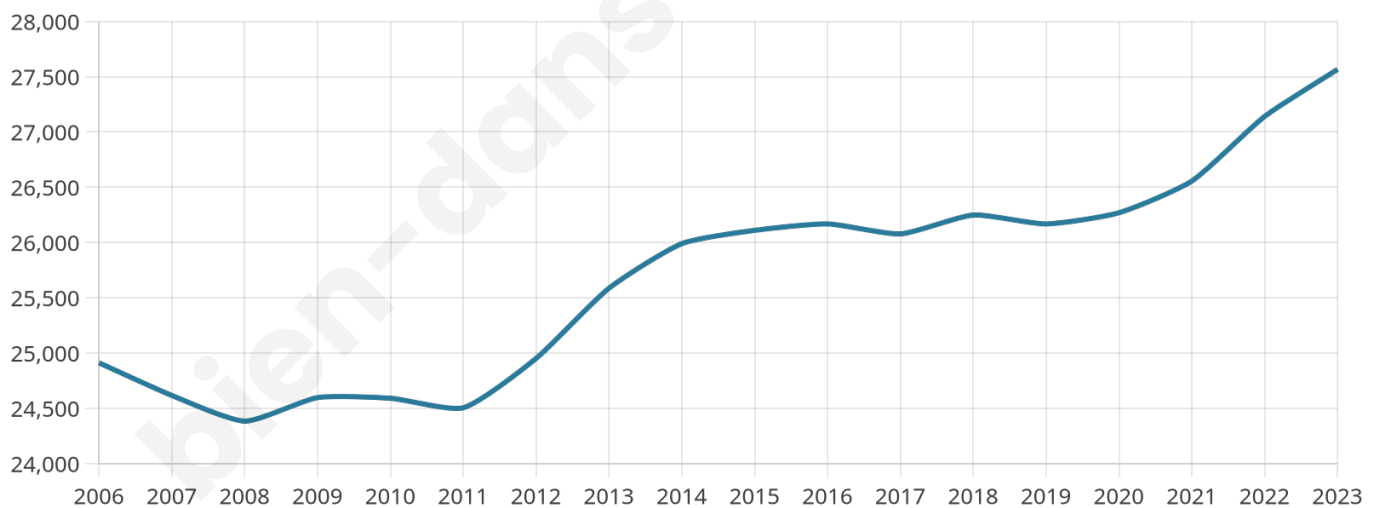

27 566

Age moyen

48 ans

Pop active

41.6%

Taux chômage

9.1%

Pop densité

153 h/km²

Revenu moyen

24 540 €/an

Evolution du nombre d'habitants

Sources : Institut national de la statistique et des études économiques (insee) selon Les dernières parutions officielles de 2024 portant sur les années 2020, 2021 et 2022.