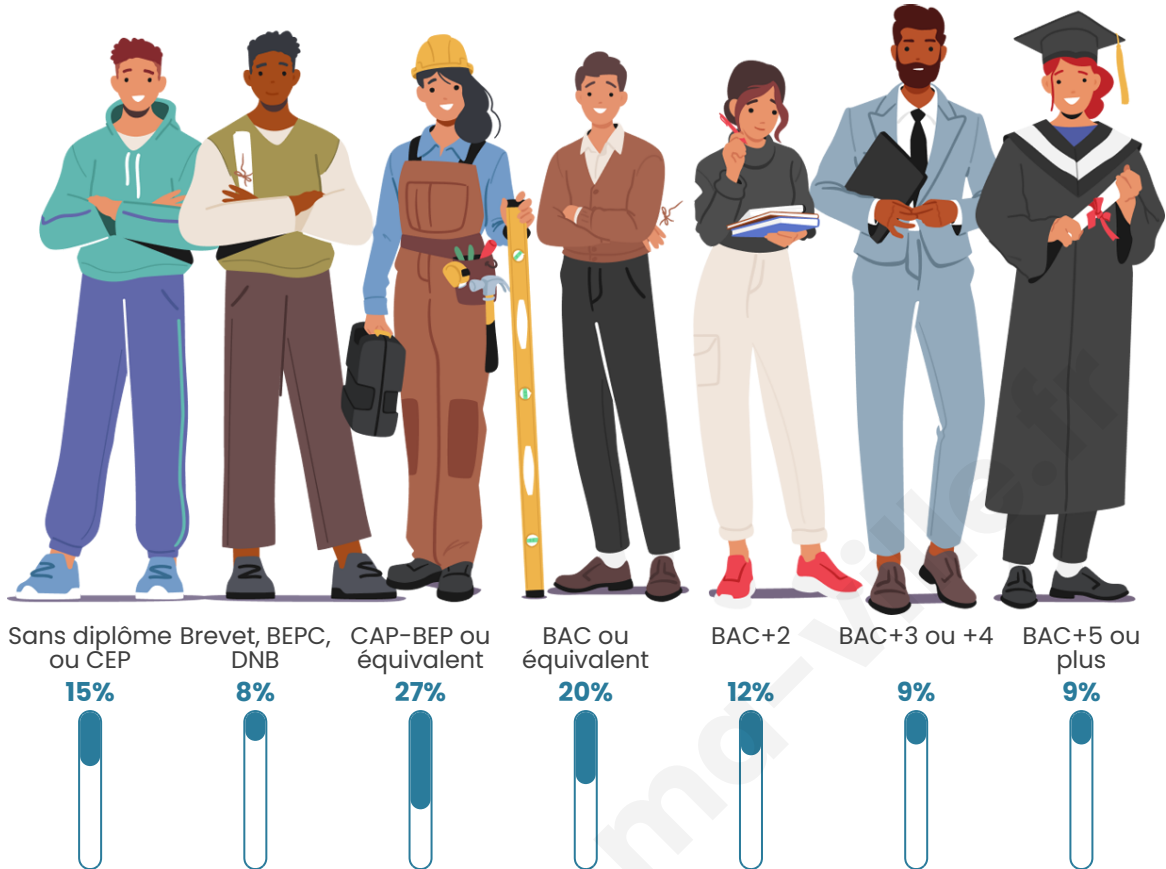

27 566

Age moyen

48 ans

Pop active

41.6%

Taux chômage

9.1%

Pop densité

Tranche d'âge

Activité professionnelle

Niveau de diplôme

Composition des ménages

Profils électoraux

Premier tour

	Emmanuel MACRON	32.95 %
	Marine LE PEN	23.39 %
	Jean-Luc MÉLENCHON	12.78 %
	Éric ZEMMOUR	9.48 %
	Valérie PÉCRESSÉ	6.23 %
	Jean LASSALLE	4.64 %
	Yannick JADOT	4.12 %
	Nicolas DUPONT- AIGNAN	2.17 %
	Fabien ROUSSEL	1.81 %
	Anne HIDALGO	1.48 %
	Philippe POUTOU	0.68 %
	Nathalie ARTHAUD	0.27 %