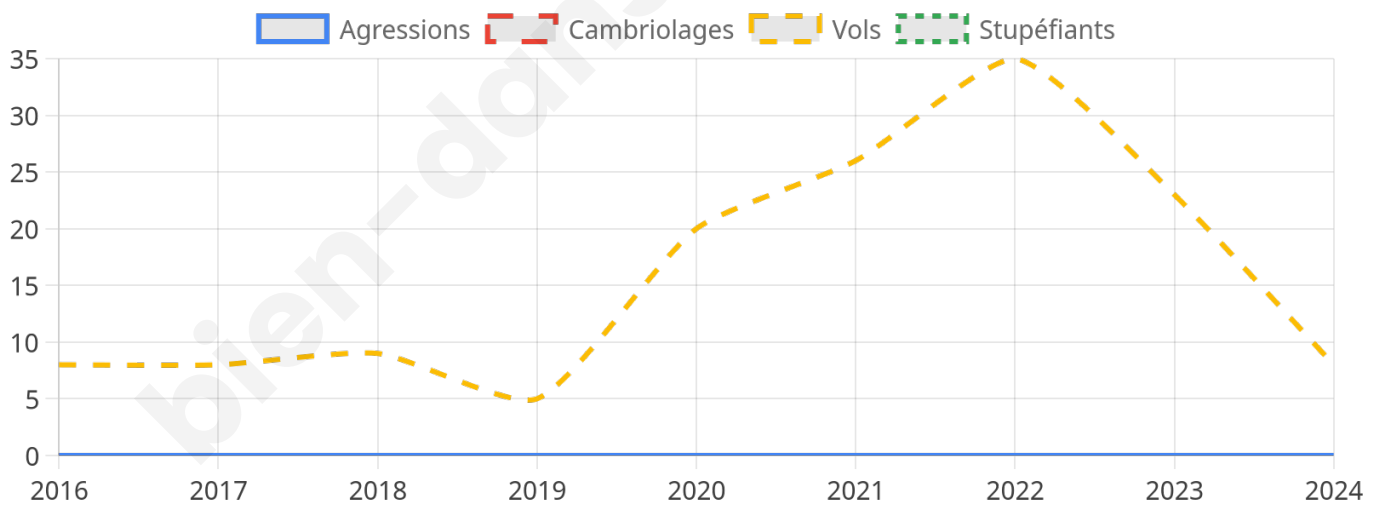

Sécurité

Agressions physiques / sexuelles

0

Cambriolages

0

Vols / dégradations

8

Stupéfiants

0

Evolution du nombre d'infractions