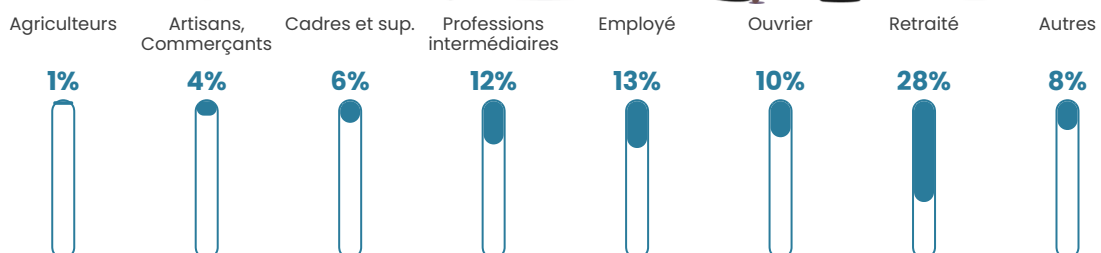

151 h/km²

Revenu moyen

24 610 €/an

Evolution du nombre d'habitants

Sources : Institut national de la statistique et des études économiques (insee) selon Les dernières parutions officielles de 2024 portant sur les années 2020, 2021 et 2022.

Tranche d'âge

Activité professionnelle

Niveau de diplôme

Composition des ménages

Profils électoraux

Premier tour

	Emmanuel MACRON	47.71 %
	Marine LE PEN	18.24 %
	Jean-Luc MÉLENCHON	10.93 %
	Yannick JADOT	5.34 %
	Valérie PÉCRESE	4.69 %
	Éric ZEMMOUR	4.33 %
	Jean LASSALLE	2.07 %
	Nicolas DUPONT- AIGNAN	2.07 %
	Anne HIDALGO	1.96 %
	Fabien ROUSSEL	1.41 %
	Nathalie ARTHAUD	0.76 %
	Philippe POUTOU	0.50 %