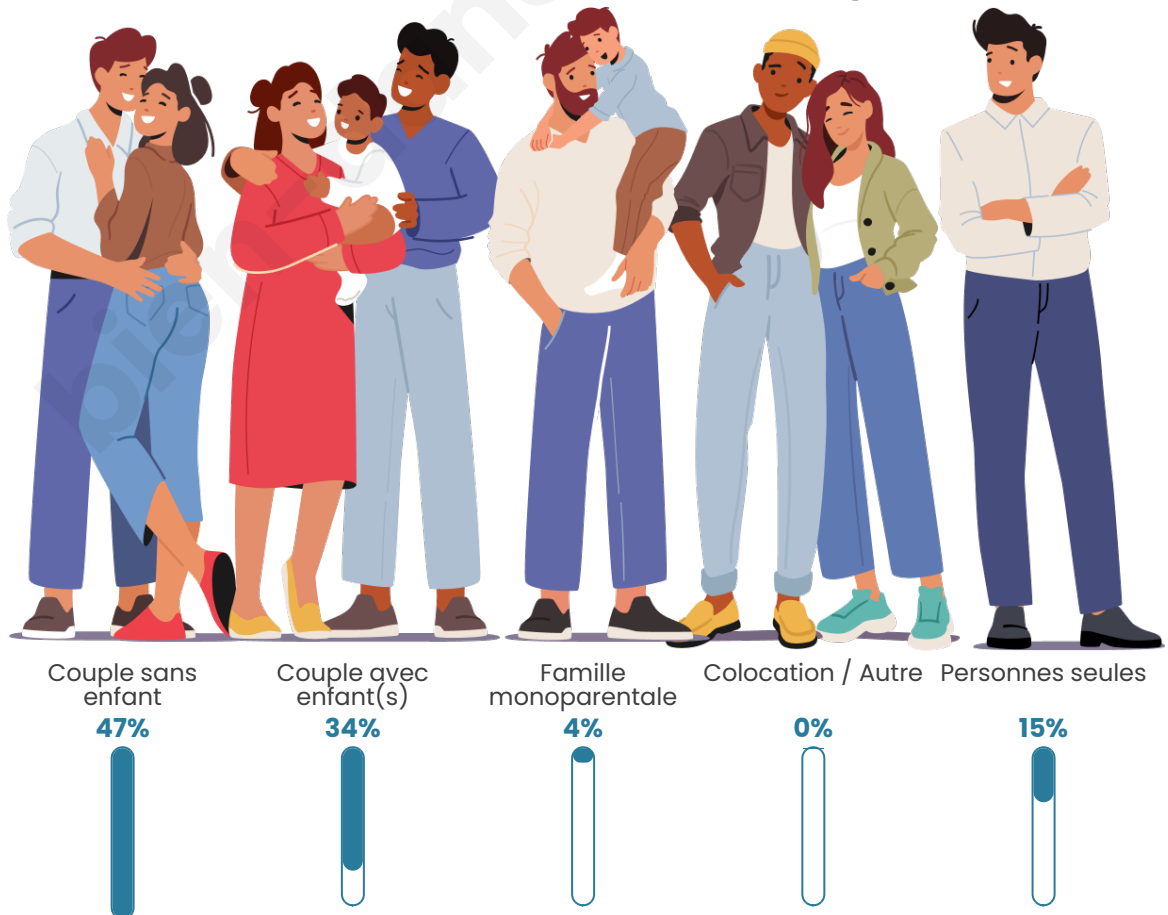

Tranche d'âge

Activité professionnelle

Niveau de diplôme

Composition des ménages

Profils électoraux

Premier tour

	Emmanuel MACRON	47.71 %
	Marine LE PEN	18.24 %
	Jean-Luc MÉLENCHON	10.93 %
	Yannick JADOT	5.34 %
	Valérie PÉCRESE	4.69 %
	Éric ZEMMOUR	4.33 %
	Jean LASSALLE	2.07 %
	Nicolas DUPONT- AIGNAN	2.07 %
	Anne HIDALGO	1.96 %
	Fabien ROUSSEL	1.41 %
	Nathalie ARTHAUD	0.76 %
	Philippe POUTOU	0.50 %