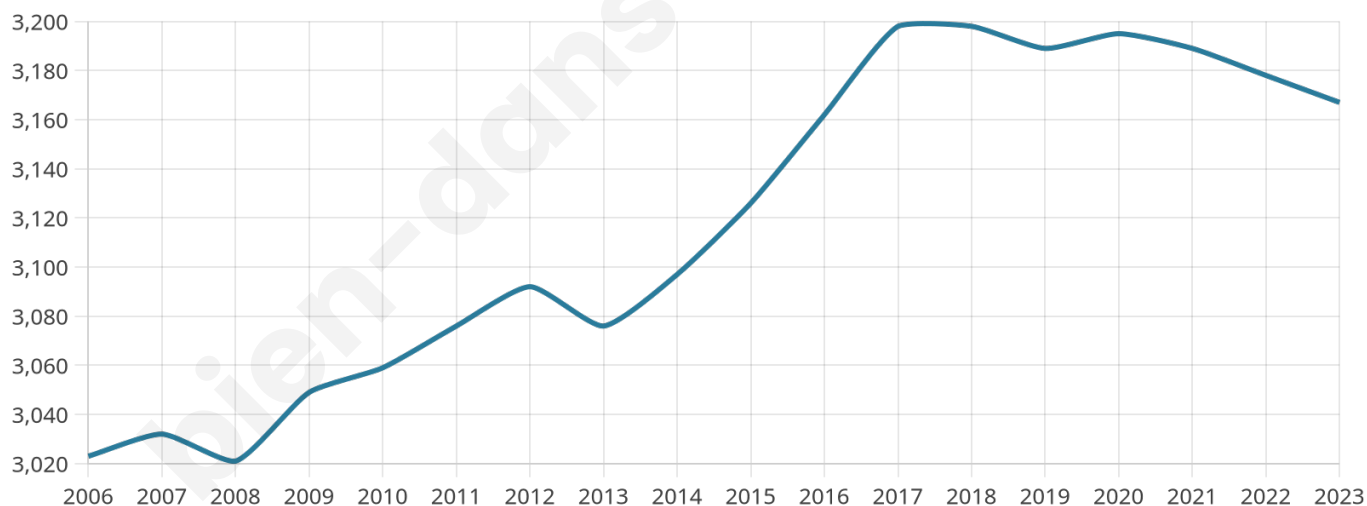

3 167

Age moyen

43 ans

Pop active

48.1%

Taux chômage

3.8%

Pop densité

151 h/km²

Revenu moyen

24 610 €/an

Evolution du nombre d'habitants

Sources : Institut national de la statistique et des études économiques (insee) selon Les dernières parutions officielles de 2024 portant sur les années 2020, 2021 et 2022.