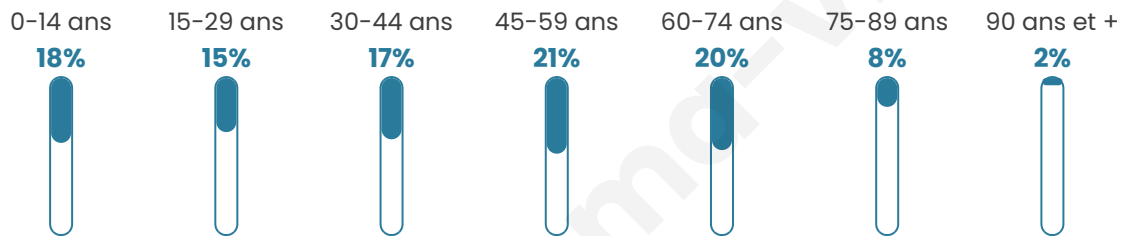

3 167

Age moyen

43 ans

Pop active

48.1%

Taux chômage

3.8%

Pop densité

151 h/km²

Revenu moyen

24 610 €/an

Evolution du nombre d'habitants

Sources : Institut national de la statistique et des études économiques (insee) selon Les dernières parutions officielles de 2024 portant sur les années 2020, 2021 et 2022.

Tranche d'âge

Activité professionnelle

Niveau de diplôme

Composition des ménages

Profils électoraux

Premier tour

	Emmanuel MACRON	47.71 %
	Marine LE PEN	18.24 %
	Jean-Luc MÉLENCHON	10.93 %
	Yannick JADOT	5.34 %
	Valérie PÉCRESE	4.69 %
	Éric ZEMMOUR	4.33 %
	Jean LASSALLE	2.07 %
	Nicolas DUPONT- AIGNAN	2.07 %
	Anne HIDALGO	1.96 %
	Fabien ROUSSEL	1.41 %
	Nathalie ARTHAUD	0.76 %
	Philippe POUTOU	0.50 %