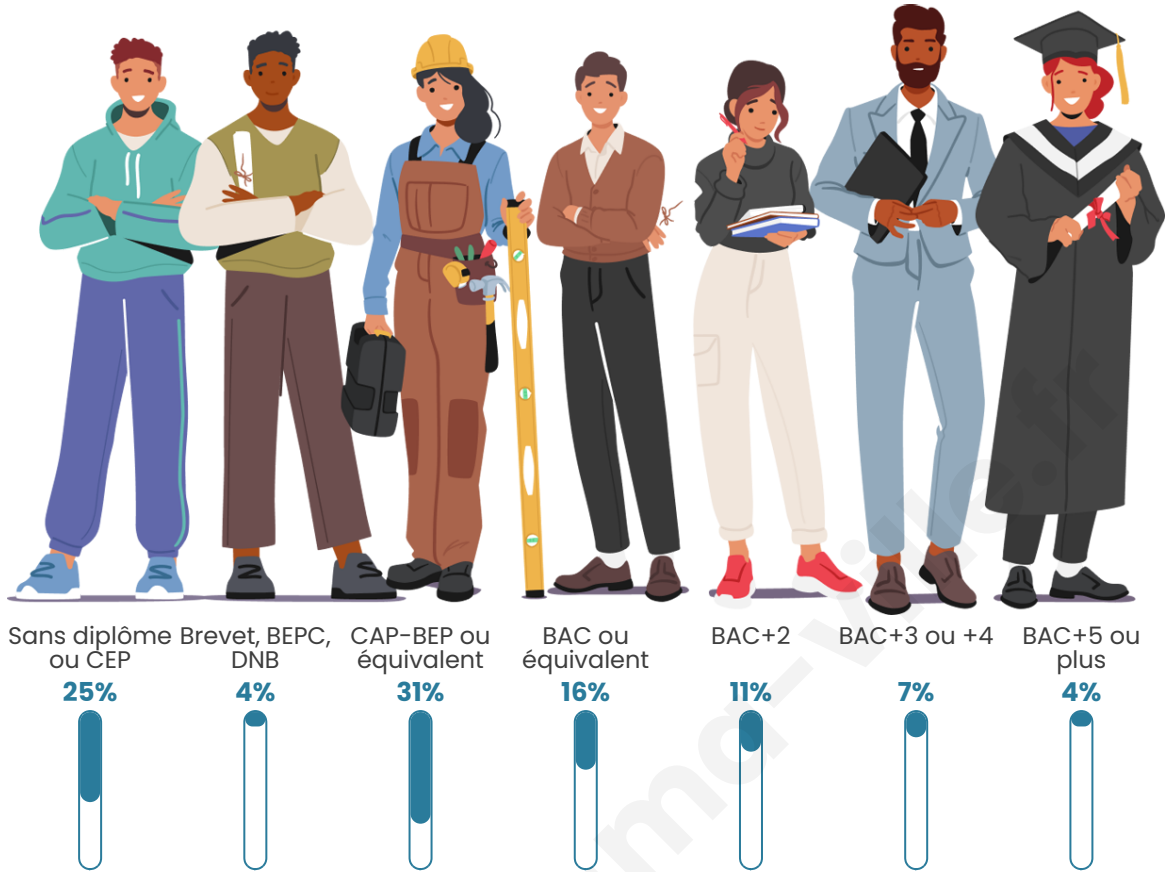

Tranche d'âge

Activité professionnelle

Niveau de diplôme

Composition des ménages

Profils électoraux

Premier tour

	Emmanuel MACRON	47.71 %
	Marine LE PEN	18.24 %
	Jean-Luc MÉLENCHON	10.93 %
	Yannick JADOT	5.34 %
	Valérie PÉCRESE	4.69 %
	Éric ZEMMOUR	4.33 %
	Jean LASSALLE	2.07 %
	Nicolas DUPONT- AIGNAN	2.07 %
	Anne HIDALGO	1.96 %
	Fabien ROUSSEL	1.41 %
	Nathalie ARTHAUD	0.76 %
	Philippe POUTOU	0.50 %