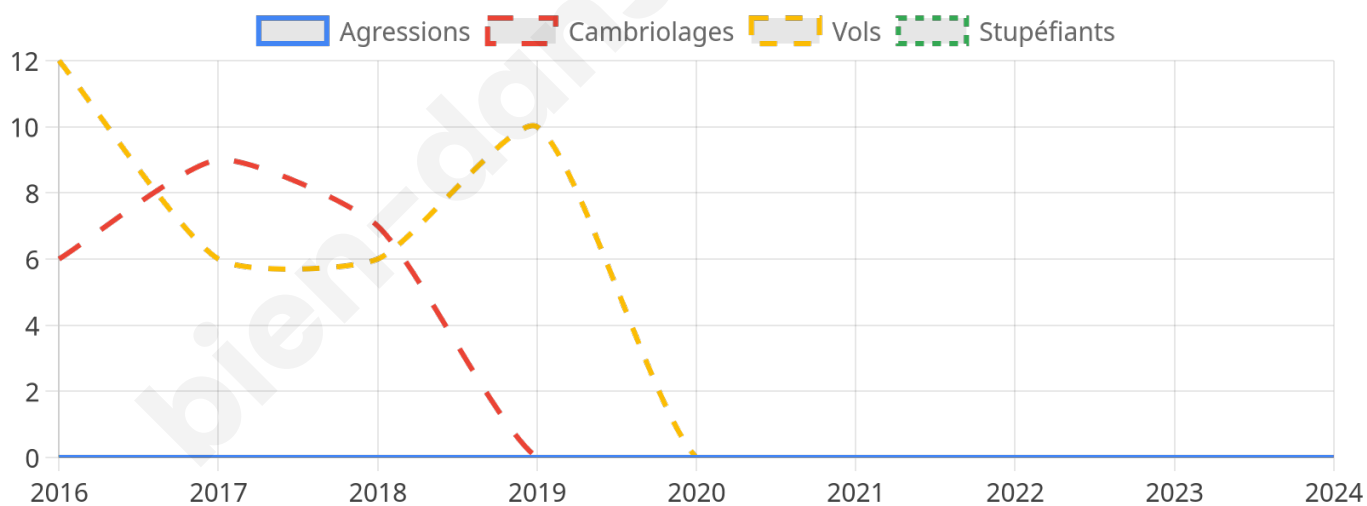

Second tour

	Emmanuel MACRON	56,37 %
	Marine LE PEN	43,63 %

772 inscrits

Participation : 77.85%

Votes blancs : 6.32%

Votes nuls : 1%

772 inscrits

Participation : 79.66%

Votes blancs : 1.30%

Votes nuls : 0.33%

Sécurité

Agressions physiques / sexuelles

0

Cambriolages

0

Vols / dégradations

0

Stupéfiants

0

Evolution du nombre d'infractions

Pour comparer

(en proportion du nombre d'habitants)

Sources : Bases statistiques communale, départementale et régionale de la délinquance enregistrée par la police et la gendarmerie nationales selon les dernières parutions officielles de 2025 portant sur l'année 2024 ([data.gouv](https://data.gouv.fr)).