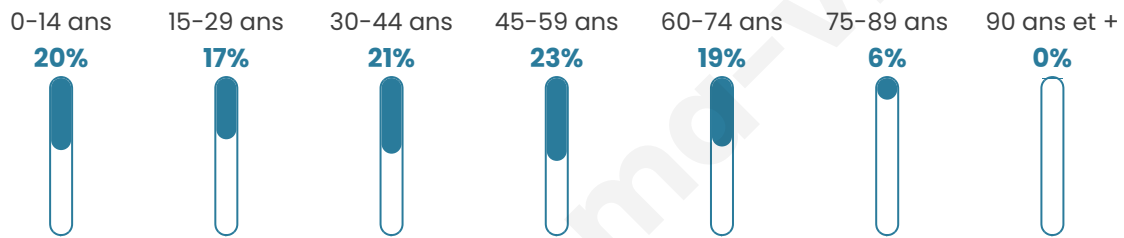

Nombre d'habitants

966

Age moyen

40 ans

Pop active

53.2%

Taux chômage

5.5%

Pop densité

242 h/km²

Revenu moyen

29 900 €/an

Evolution du nombre d'habitants

Sources : Institut national de la statistique et des études économiques (insee) selon Les dernières parutions officielles de 2024 portant sur les années 2020, 2021 et 2022.

Tranche d'âge

Activité professionnelle

Niveau de diplôme

Composition des ménages

Profils électoraux

Premier tour

	Emmanuel MACRON	27.27 %
	Marine LE PEN	25.29 %
	Jean-Luc MÉLENCHON	16.20 %
	Éric ZEMMOUR	9.75 %
	Valérie PÉCRESE	6.78 %
	Yannick JADOT	5.45 %
	Jean LASSALLE	3.31 %
	Nicolas DUPONT-AIGNAN	3.14 %
	Fabien ROUSSEL	1.49 %
	Anne HIDALGO	0.83 %
	Philippe POUTOU	0.33 %
	Nathalie ARTHAUD	0.17 %