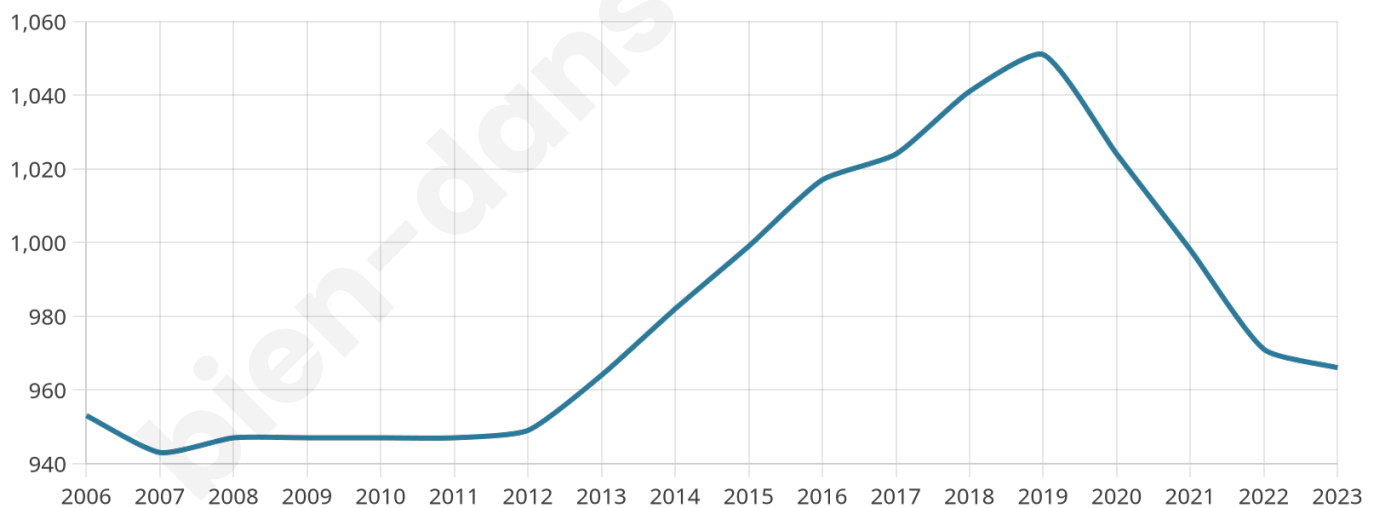

Nombre d'habitants

966

Age moyen

40 ans

Pop active

53.2%

Taux chômage

5.5%

Pop densité

242 h/km²

Revenu moyen

29 900 €/an

Evolution du nombre d'habitants

Sources : Institut national de la statistique et des études économiques (insee) selon Les dernières parutions officielles de 2024 portant sur les années 2020, 2021 et 2022.

Tranche d'âge

Activité professionnelle

Niveau de diplôme

Composition des ménages

Profils électoraux

Premier tour

	Emmanuel MACRON	27.27 %
	Marine LE PEN	25.29 %
	Jean-Luc MÉLENCHON	16.20 %
	Éric ZEMMOUR	9.75 %
	Valérie PÉCRESE	6.78 %
	Yannick JADOT	5.45 %
	Jean LASSALLE	3.31 %
	Nicolas DUPONT-AIGNAN	3.14 %
	Fabien ROUSSEL	1.49 %
	Anne HIDALGO	0.83 %
	Philippe POUTOU	0.33 %
	Nathalie ARTHAUD	0.17 %