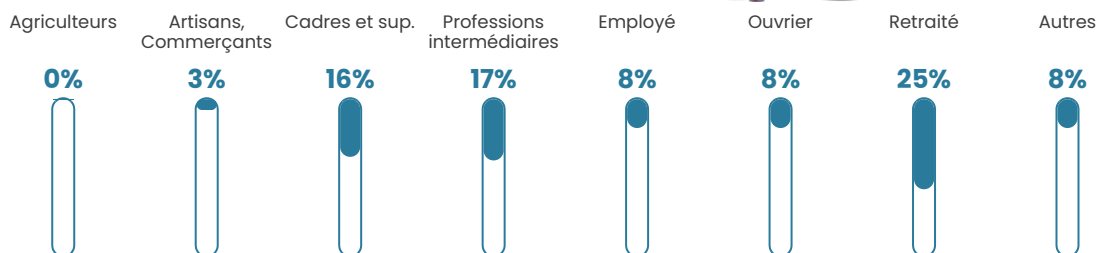

Pop densité

242 h/km²

Revenu moyen

29 900 €/an

Evolution du nombre d'habitants

Sources : Institut national de la statistique et des études économiques (insee) selon Les dernières parutions officielles de 2024 portant sur les années 2020, 2021 et 2022.

Tranche d'âge

Activité professionnelle

Niveau de diplôme

Composition des ménages

Profils électoraux

Premier tour

	Emmanuel MACRON	27.27 %
	Marine LE PEN	25.29 %
	Jean-Luc MÉLENCHON	16.20 %
	Éric ZEMMOUR	9.75 %
	Valérie PÉCRESE	6.78 %
	Yannick JADOT	5.45 %
	Jean LASSALLE	3.31 %
	Nicolas DUPONT-AIGNAN	3.14 %
	Fabien ROUSSEL	1.49 %
	Anne HIDALGO	0.83 %
	Philippe POUTOU	0.33 %
	Nathalie ARTHAUD	0.17 %