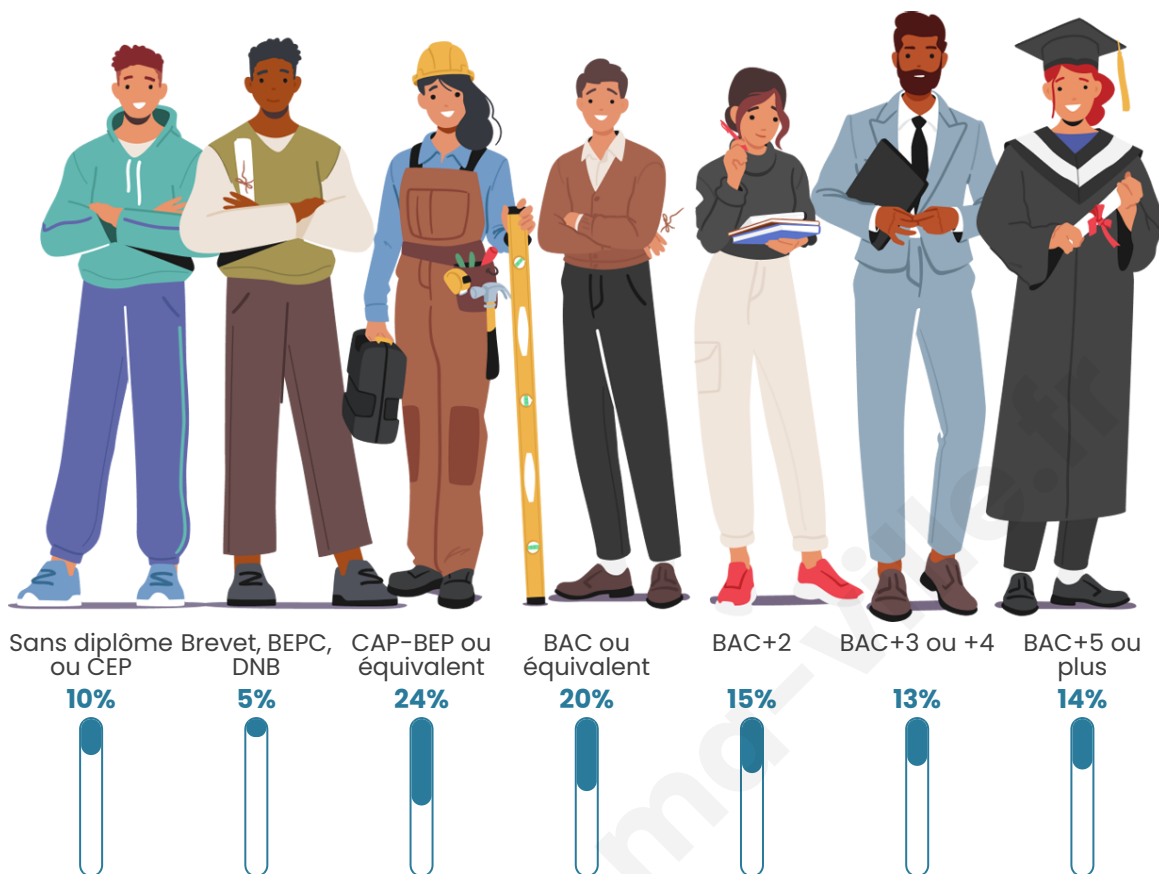

Nombre d'habitants

966

Age moyen

40 ans

Pop active

53.2%

Taux chômage

5.5%

Pop densité

242 h/km²

Revenu moyen

29 900 €/an

Evolution du nombre d'habitants

Sources : Institut national de la statistique et des études économiques (insee) selon Les dernières parutions officielles de 2024 portant sur les années 2020, 2021 et 2022.

Tranche d'âge

Activité professionnelle

Niveau de diplôme

Composition des ménages

Profils électoraux

Premier tour

	Emmanuel MACRON	27.27 %
	Marine LE PEN	25.29 %
	Jean-Luc MÉLENCHON	16.20 %
	Éric ZEMMOUR	9.75 %
	Valérie PÉCRESE	6.78 %
	Yannick JADOT	5.45 %
	Jean LASSALLE	3.31 %
	Nicolas DUPONT-AIGNAN	3.14 %
	Fabien ROUSSEL	1.49 %
	Anne HIDALGO	0.83 %
	Philippe POUTOU	0.33 %
	Nathalie ARTHAUD	0.17 %