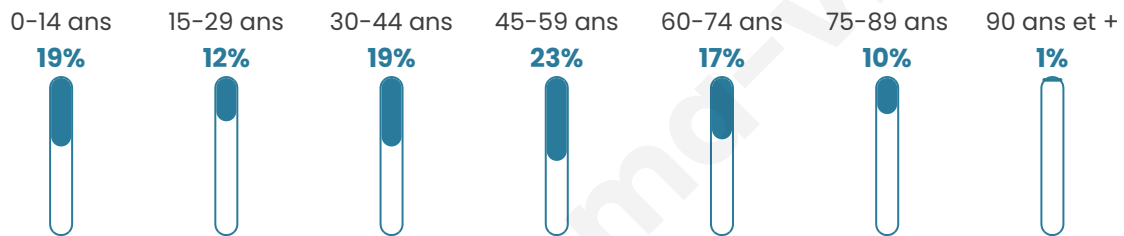

# Statistiques sur la population

Nombre d'habitants

**1 725**

Age moyen

**43 ans**

Pop active

**46.1%**

Taux chômage

**7.9%**

Pop densité

**21 h/km<sup>2</sup>**

Revenu moyen

**21 490 €/an**

## Evolution du nombre d'habitants

Sources : Institut national de la statistique et des études économiques (insee) selon Les dernières parutions officielles de 2024 portant sur les années 2020, 2021 et 2022.

## Tranche d'âge