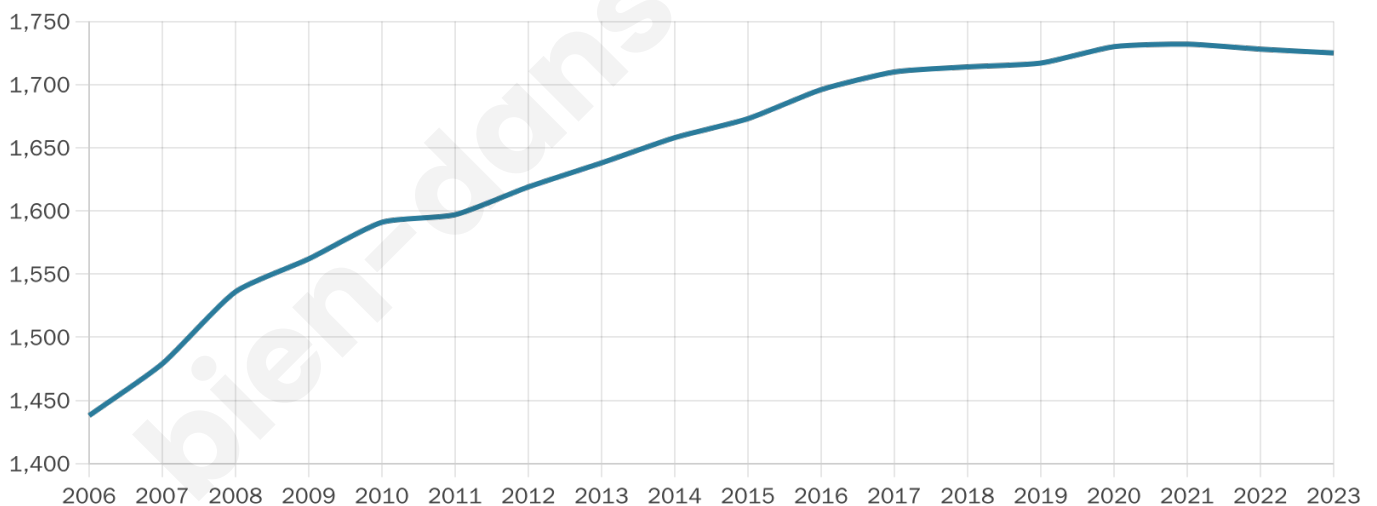

# Statistiques sur la population

Nombre d'habitants

**1 725**

Age moyen

**43 ans**

Pop active

**46.1%**

Taux chômage

**7.9%**

Pop densité

**21 h/km<sup>2</sup>**

Revenu moyen

**21 490 €/an**

## Evolution du nombre d'habitants

Sources : Institut national de la statistique et des études économiques (insee) selon Les dernières parutions officielles de 2024 portant sur les années 2020, 2021 et 2022.