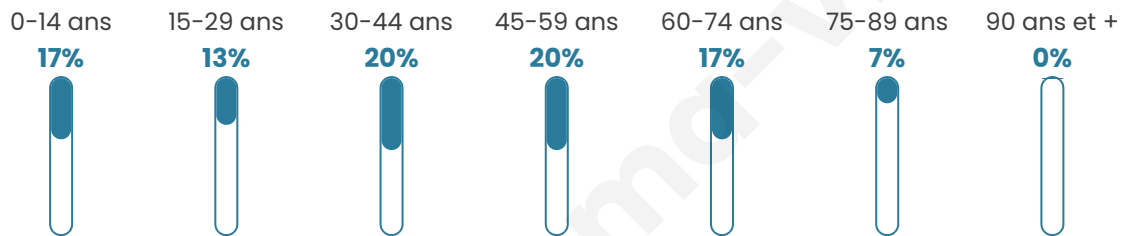

806

Age moyen

41 ans

Pop active

47.5%

Taux chômage

9.7%

Pop densité

115 h/km²

Revenu moyen

22 180 €/an

Evolution du nombre d'habitants

Sources : Institut national de la statistique et des études économiques (insee) selon Les dernières parutions officielles de 2024 portant sur les années 2020, 2021 et 2022.

Tranche d'âge

Activité professionnelle

Niveau de diplôme

Composition des ménages

Profils électoraux

Premier tour

	Marine LE PEN	35.27 %
	Emmanuel MACRON	19.04 %
	Jean-Luc MÉLENCHON	16.23 %
	Éric ZEMMOUR	7.62 %
	Jean LASSALLE	7.41 %
	Yannick JADOT	3.81 %
	Valérie PÉCRESE	3.61 %
	Nicolas DUPONT- AIGNAN	2.61 %
	Nathalie ARTHAUD	1.20 %
	Fabien ROUSSEL	1.20 %
	Anne HIDALGO	1.20 %
	Philippe POUTOU	0.80 %