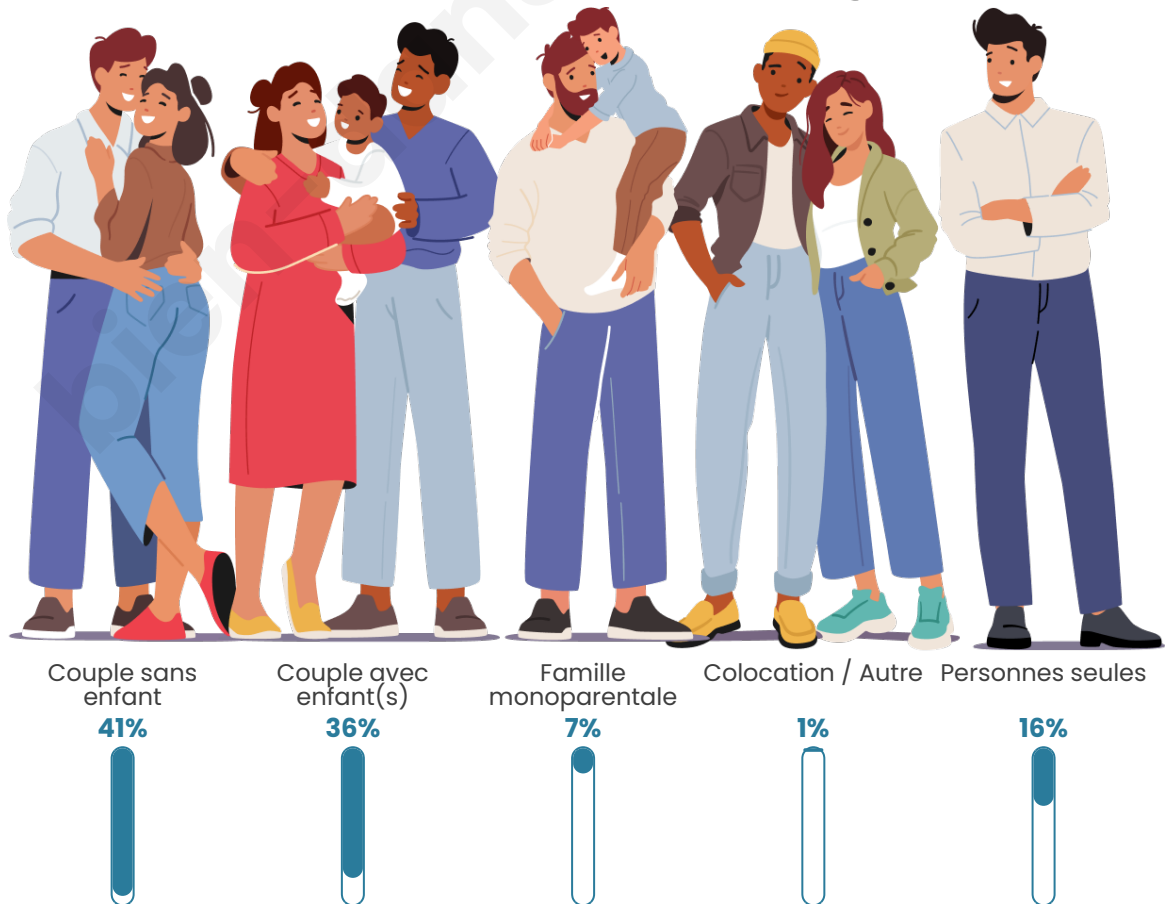

Tranche d'âge

Activité professionnelle

Niveau de diplôme

Composition des ménages

Profils électoraux

Premier tour

	Marine LE PEN	35.27 %
	Emmanuel MACRON	19.04 %
	Jean-Luc MÉLENCHON	16.23 %
	Éric ZEMMOUR	7.62 %
	Jean LASSALLE	7.41 %
	Yannick JADOT	3.81 %
	Valérie PÉCRESE	3.61 %
	Nicolas DUPONT- AIGNAN	2.61 %
	Nathalie ARTHAUD	1.20 %
	Fabien ROUSSEL	1.20 %
	Anne HIDALGO	1.20 %
	Philippe POUTOU	0.80 %