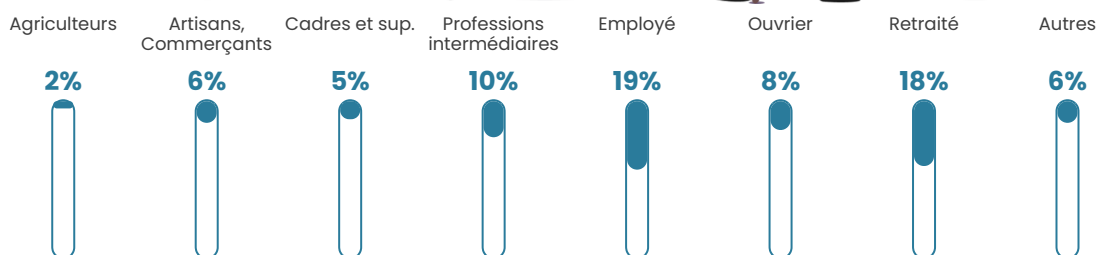

115 h/km²

Revenu moyen

22 180 €/an

Evolution du nombre d'habitants

Sources : Institut national de la statistique et des études économiques (insee) selon Les dernières parutions officielles de 2024 portant sur les années 2020, 2021 et 2022.

Tranche d'âge

Activité professionnelle

Niveau de diplôme

Composition des ménages

Profils électoraux

Premier tour

	Marine LE PEN	35.27 %
	Emmanuel MACRON	19.04 %
	Jean-Luc MÉLENCHON	16.23 %
	Éric ZEMMOUR	7.62 %
	Jean LASSALLE	7.41 %
	Yannick JADOT	3.81 %
	Valérie PÉCRESE	3.61 %
	Nicolas DUPONT- AIGNAN	2.61 %
	Nathalie ARTHAUD	1.20 %
	Fabien ROUSSEL	1.20 %
	Anne HIDALGO	1.20 %
	Philippe POUTOU	0.80 %