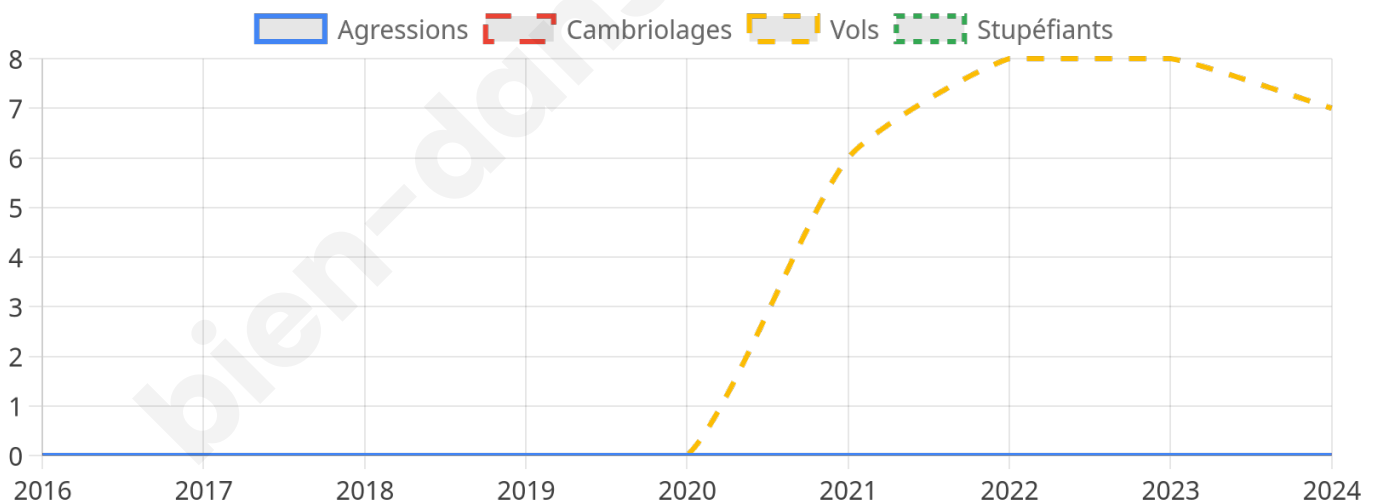

Sécurité

Agressions physiques / sexuelles

0

Cambriolages

0

Vols / dégradations

7

Stupéfiants

0

Evolution du nombre d'infractions