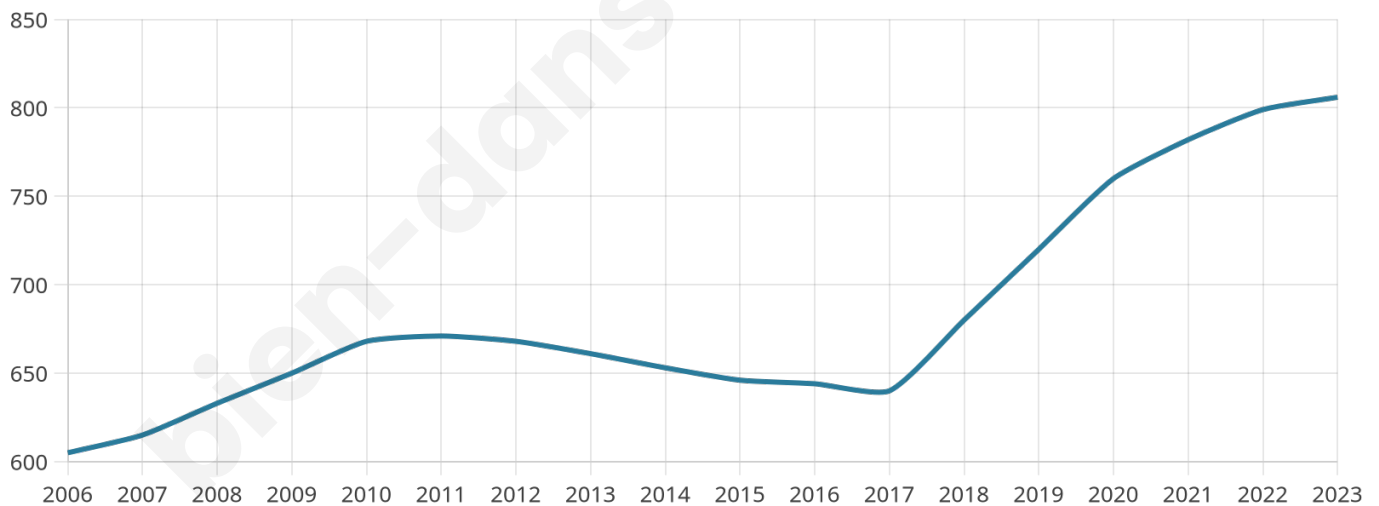

806

Age moyen

41 ans

Pop active

47.5%

Taux chômage

9.7%

Pop densité

115 h/km²

Revenu moyen

22 180 €/an

Evolution du nombre d'habitants

Sources : Institut national de la statistique et des études économiques (insee) selon Les dernières parutions officielles de 2024 portant sur les années 2020, 2021 et 2022.