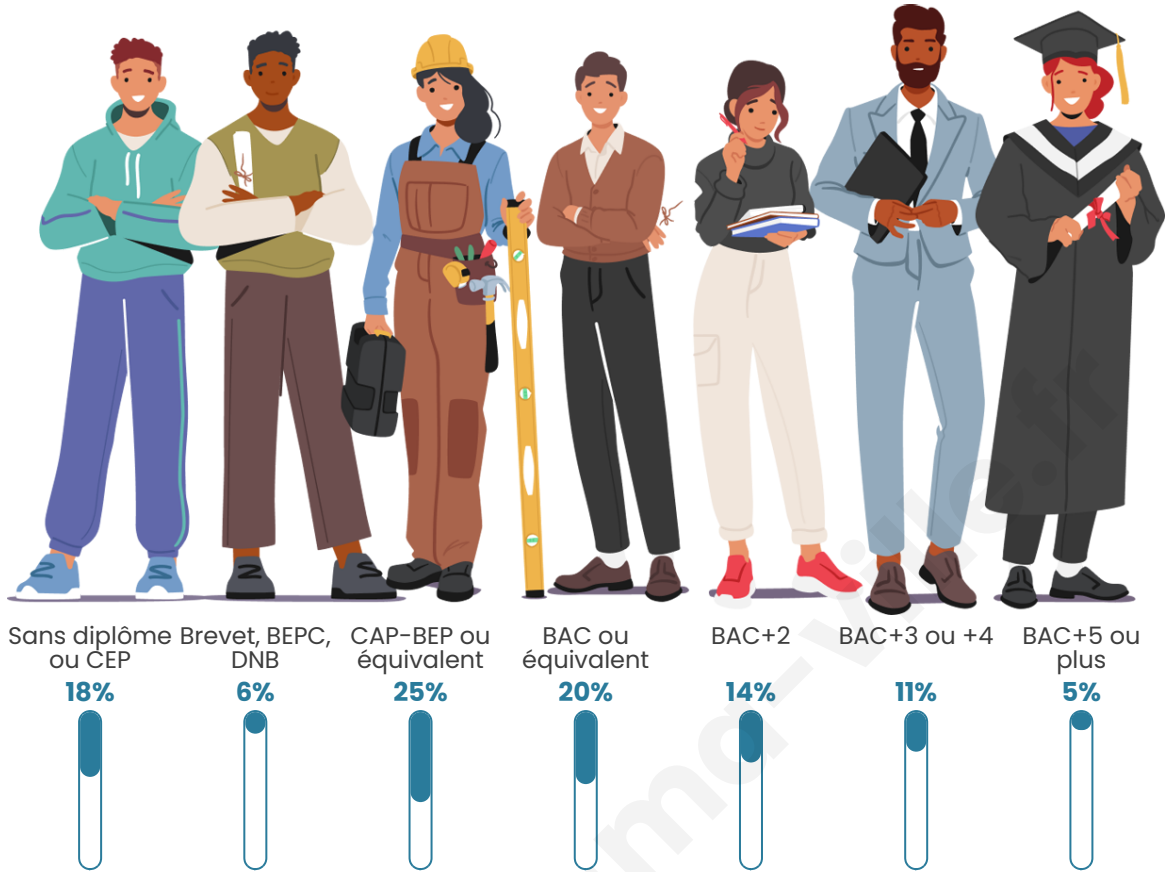

806

Age moyen

41 ans

Pop active

47.5%

Taux chômage

9.7%

Pop densité

Tranche d'âge

Activité professionnelle

Niveau de diplôme

Composition des ménages

Profils électoraux

Premier tour

	Marine LE PEN	35.27 %
	Emmanuel MACRON	19.04 %
	Jean-Luc MÉLENCHON	16.23 %
	Éric ZEMMOUR	7.62 %
	Jean LASSALLE	7.41 %
	Yannick JADOT	3.81 %
	Valérie PÉCRESE	3.61 %
	Nicolas DUPONT- AIGNAN	2.61 %
	Nathalie ARTHAUD	1.20 %
	Fabien ROUSSEL	1.20 %
	Anne HIDALGO	1.20 %
	Philippe POUTOU	0.80 %