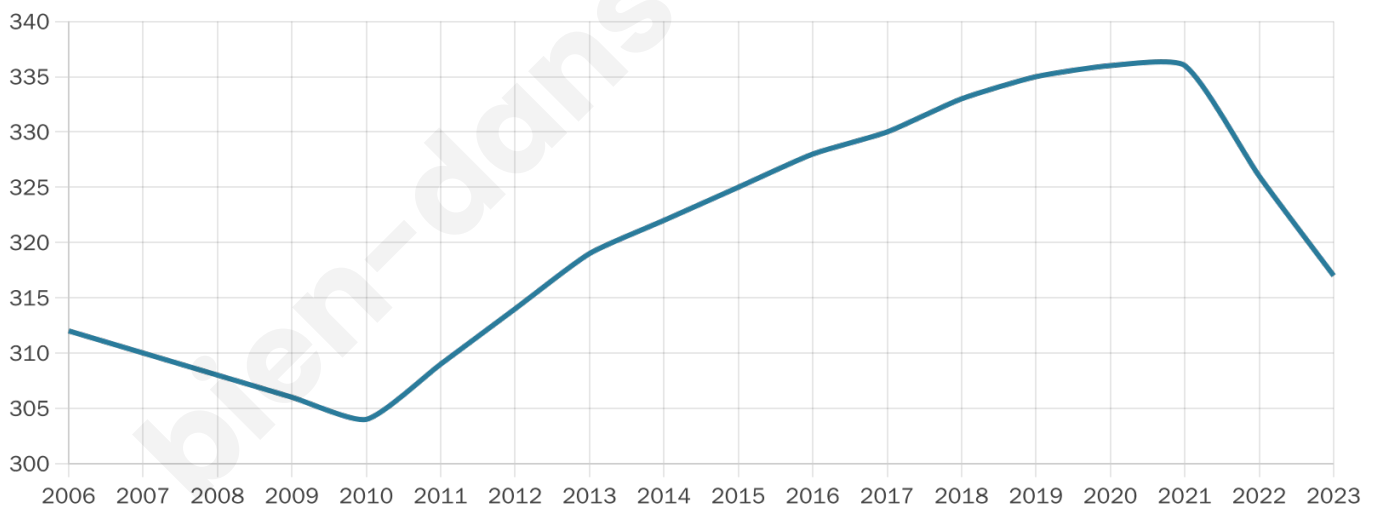

# Statistiques sur la population

Nombre d'habitants

**317**

Age moyen

**38 ans**

Pop active

**52.7%**

Taux chômage

**8%**

Pop densité

**45 h/km<sup>2</sup>**

Revenu moyen

**24 660 €/an**

## Evolution du nombre d'habitants

Sources : Institut national de la statistique et des études économiques (insee) selon Les dernières parutions officielles de 2024 portant sur les années 2020, 2021 et 2022.