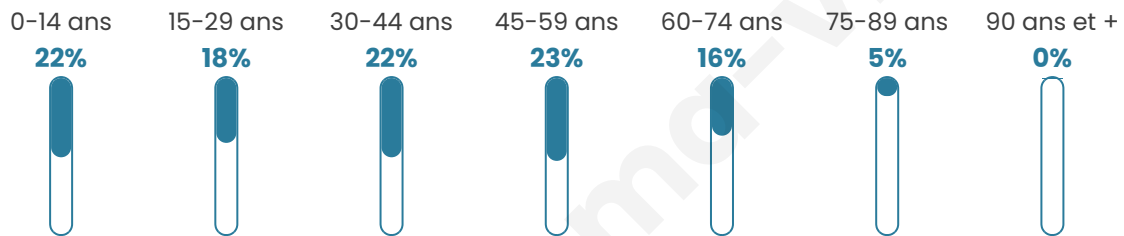

# Statistiques sur la population

Nombre d'habitants

**317**

Age moyen

**38 ans**

Pop active

**52.7%**

Taux chômage

**8%**

Pop densité

**45 h/km<sup>2</sup>**

Revenu moyen

**24 660 €/an**

## Evolution du nombre d'habitants

Sources : Institut national de la statistique et des études économiques (insee) selon Les dernières parutions officielles de 2024 portant sur les années 2020, 2021 et 2022.

## Tranche d'âge