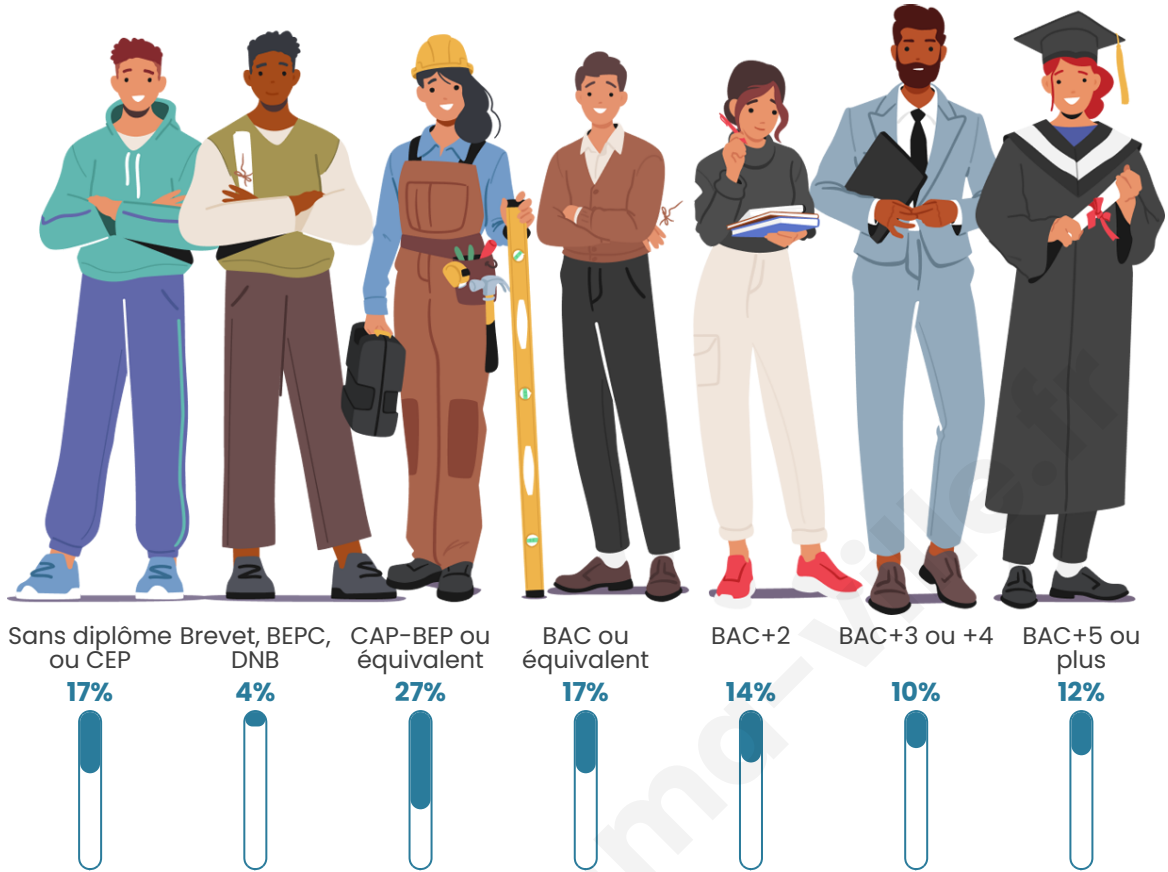

Nombre d'habitants

5 596

Age moyen

41 ans

Pop active

46.3%

Taux chômage

6.6%

Pop densité

700 h/km²

Revenu moyen

27 400 €/an

Evolution du nombre d'habitants

Sources : Institut national de la statistique et des études économiques (insee) selon Les dernières parutions officielles de 2024 portant sur les années 2020, 2021 et 2022.

Tranche d'âge

Activité professionnelle

Niveau de diplôme

Composition des ménages

Profils électoraux

Premier tour

	Emmanuel MACRON	32.05 %
	Marine LE PEN	26.37 %
	Jean-Luc MÉLENCHON	15.28 %
	Éric ZEMMOUR	7.15 %
	Yannick JADOT	5.40 %
	Valérie PÉCRESE	4.58 %
	Jean LASSALLE	2.80 %
	Nicolas DUPONT- AIGNAN	2.28 %
	Fabien ROUSSEL	1.53 %
	Anne HIDALGO	1.46 %
	Nathalie ARTHAUD	0.62 %
	Philippe POUTOU	0.49 %