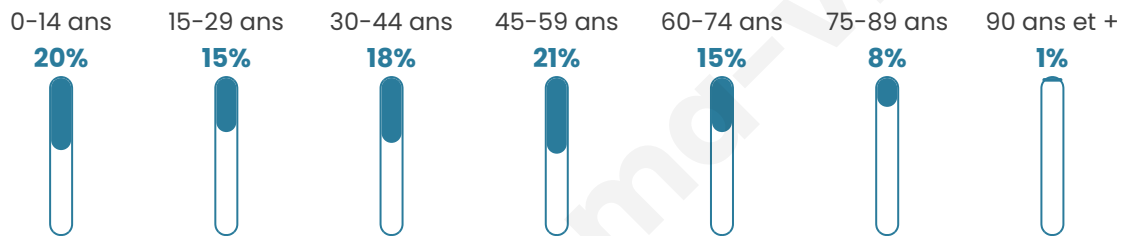

Nombre d'habitants

5 596

Age moyen

41 ans

Pop active

46.3%

Taux chômage

6.6%

Pop densité

700 h/km²

Revenu moyen

27 400 €/an

Evolution du nombre d'habitants

Sources : Institut national de la statistique et des études économiques (insee) selon Les dernières parutions officielles de 2024 portant sur les années 2020, 2021 et 2022.

Tranche d'âge

Activité professionnelle

Niveau de diplôme

Composition des ménages

Profils électoraux

Premier tour

	Emmanuel MACRON	32.05 %
	Marine LE PEN	26.37 %
	Jean-Luc MÉLENCHON	15.28 %
	Éric ZEMMOUR	7.15 %
	Yannick JADOT	5.40 %
	Valérie PÉCRESE	4.58 %
	Jean LASSALLE	2.80 %
	Nicolas DUPONT- AIGNAN	2.28 %
	Fabien ROUSSEL	1.53 %
	Anne HIDALGO	1.46 %
	Nathalie ARTHAUD	0.62 %
	Philippe POUTOU	0.49 %