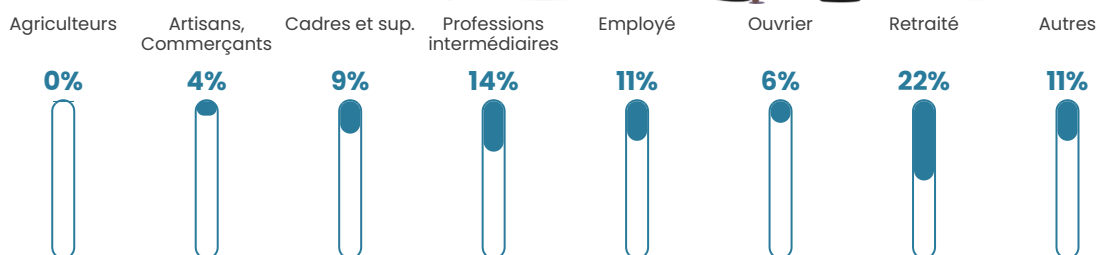

Pop densité

700 h/km²

Revenu moyen

27 400 €/an

Evolution du nombre d'habitants

Sources : Institut national de la statistique et des études économiques (insee) selon Les dernières parutions officielles de 2024 portant sur les années 2020, 2021 et 2022.

Tranche d'âge

Activité professionnelle

Niveau de diplôme

Composition des ménages

Profils électoraux

Premier tour

	Emmanuel MACRON	32.05 %
	Marine LE PEN	26.37 %
	Jean-Luc MÉLENCHON	15.28 %
	Éric ZEMMOUR	7.15 %
	Yannick JADOT	5.40 %
	Valérie PÉCRESE	4.58 %
	Jean LASSALLE	2.80 %
	Nicolas DUPONT- AIGNAN	2.28 %
	Fabien ROUSSEL	1.53 %
	Anne HIDALGO	1.46 %
	Nathalie ARTHAUD	0.62 %
	Philippe POUTOU	0.49 %