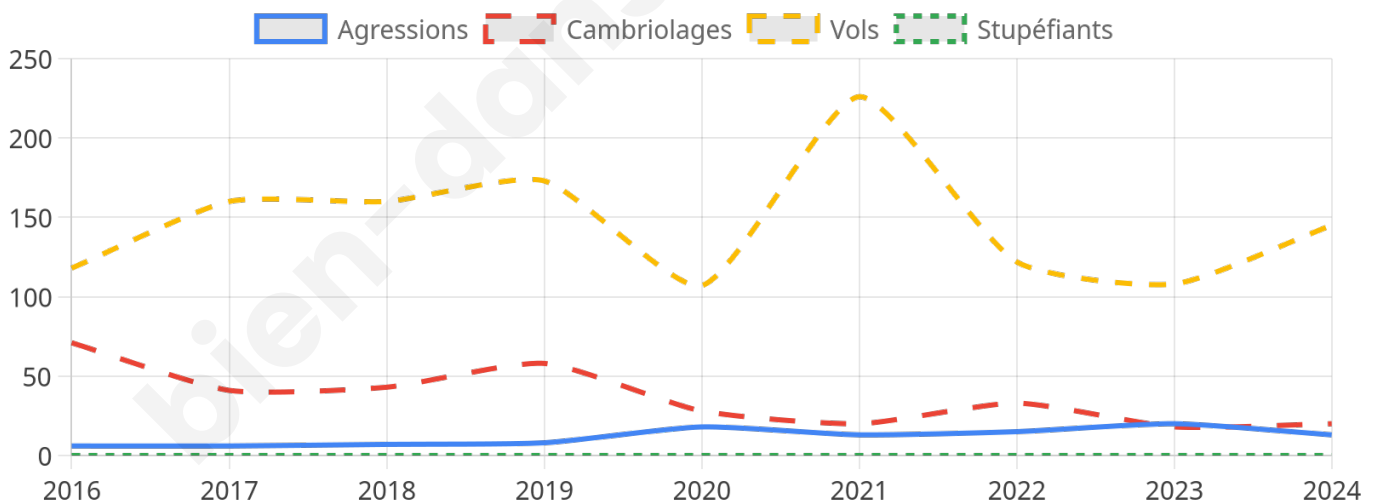

3 945 inscrits

Participation : 79.47%

Votes blancs : 1.34%

Votes nuls : 0.54%

Second tour

	Emmanuel MACRON	57,83 %
	Marine LE PEN	42,17 %

3 941 inscrits

Participation : 75.87%

Votes blancs : 5.45%

Votes nuls : 1.2%

Sécurité

Agressions physiques / sexuelles

13

Cambriolages

20

Vols / dégradations

145

Stupéfiants

0

Evolution du nombre d'infractions

Pour comparer

(en proportion du nombre d'habitants)

Sources : Bases statistiques communale, départementale et régionale de la délinquance enregistrée par la police et la gendarmerie nationales selon les dernières parutions officielles de 2025 portant sur l'année 2024 ([data.gouv](https://data.gouv.fr)).