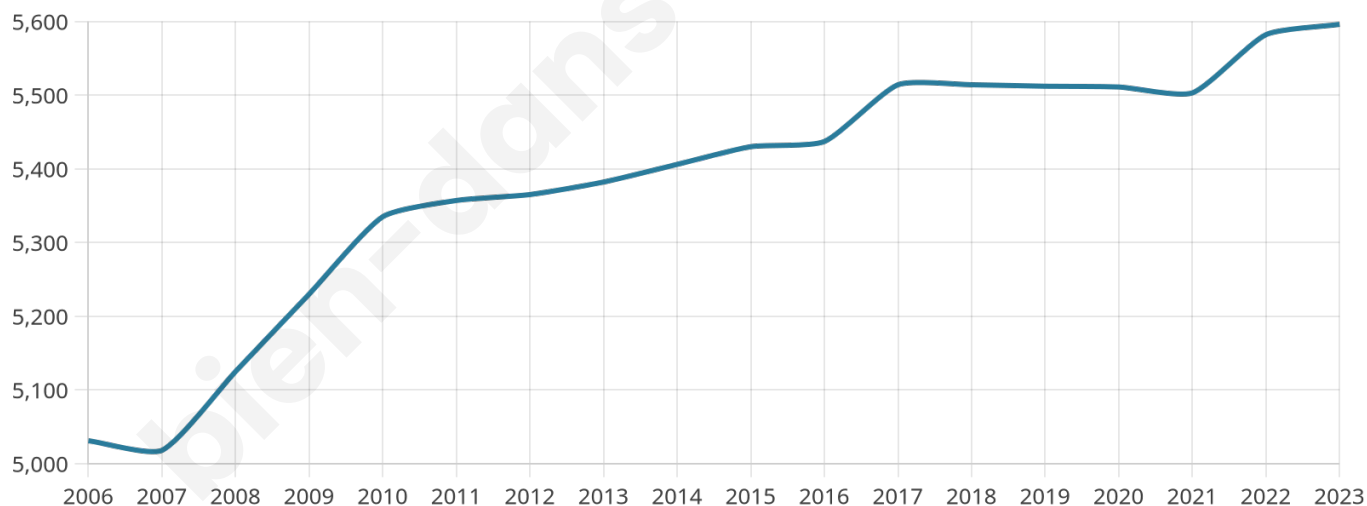

Nombre d'habitants

5 596

Age moyen

41 ans

Pop active

46.3%

Taux chômage

6.6%

Pop densité

700 h/km²

Revenu moyen

27 400 €/an

Evolution du nombre d'habitants

Sources : Institut national de la statistique et des études économiques (insee) selon Les dernières parutions officielles de 2024 portant sur les années 2020, 2021 et 2022.

Tranche d'âge

Activité professionnelle

Niveau de diplôme

Composition des ménages

Profils électoraux

Premier tour

	Emmanuel MACRON	32.05 %
	Marine LE PEN	26.37 %
	Jean-Luc MÉLENCHON	15.28 %
	Éric ZEMMOUR	7.15 %
	Yannick JADOT	5.40 %
	Valérie PÉCRESE	4.58 %
	Jean LASSALLE	2.80 %
	Nicolas DUPONT- AIGNAN	2.28 %
	Fabien ROUSSEL	1.53 %
	Anne HIDALGO	1.46 %
	Nathalie ARTHAUD	0.62 %
	Philippe POUTOU	0.49 %