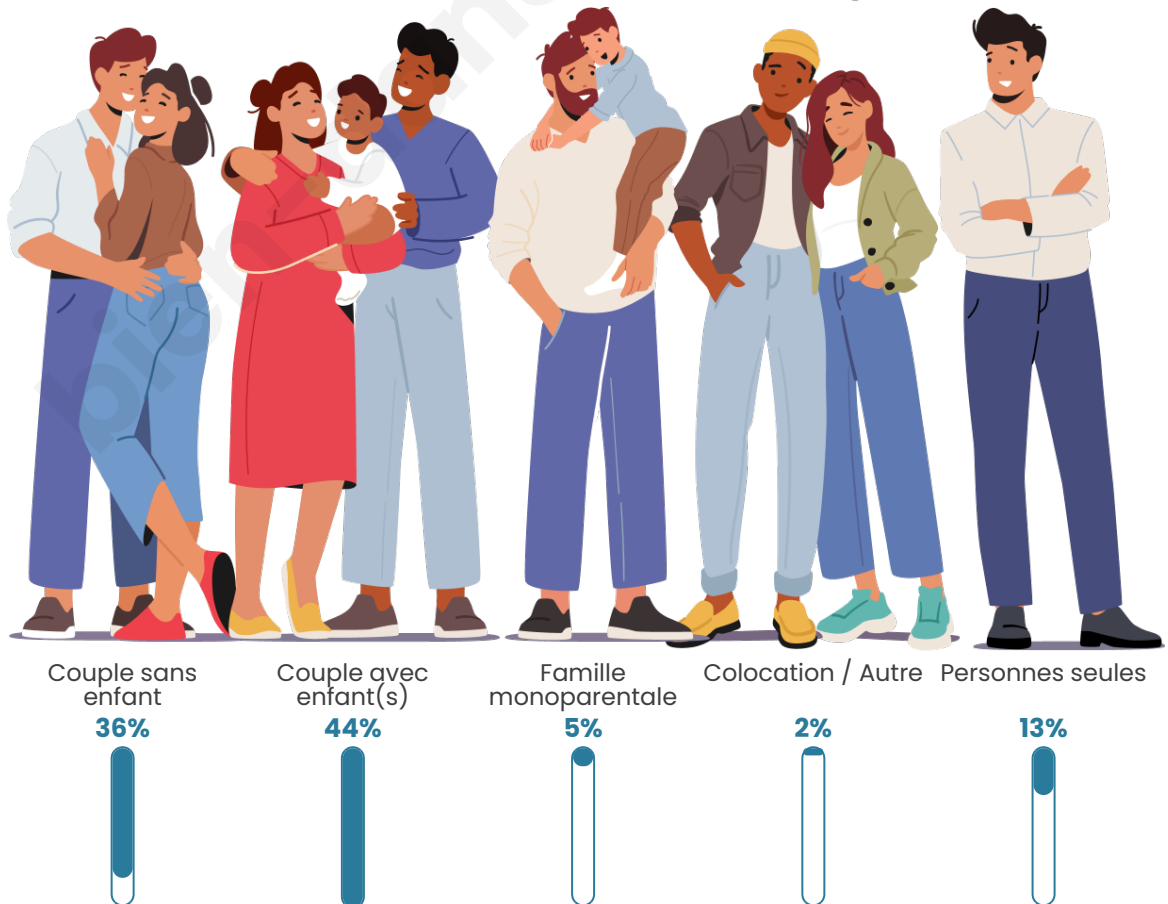

Nombre d'habitants

5 596

Age moyen

41 ans

Pop active

46.3%

Taux chômage

6.6%

Tranche d'âge

Activité professionnelle

Niveau de diplôme

Composition des ménages

Profils électoraux

Premier tour

	Emmanuel MACRON	32.05 %
	Marine LE PEN	26.37 %
	Jean-Luc MÉLENCHON	15.28 %
	Éric ZEMMOUR	7.15 %
	Yannick JADOT	5.40 %
	Valérie PÉCRESE	4.58 %
	Jean LASSALLE	2.80 %
	Nicolas DUPONT- AIGNAN	2.28 %
	Fabien ROUSSEL	1.53 %
	Anne HIDALGO	1.46 %
	Nathalie ARTHAUD	0.62 %
	Philippe POUTOU	0.49 %