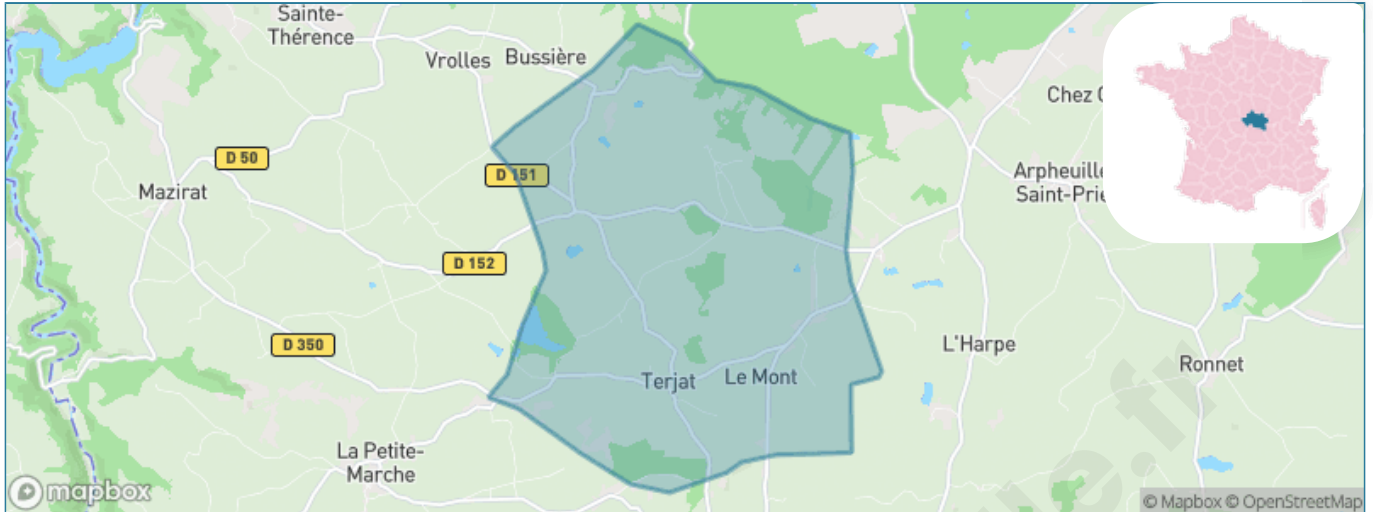

Version web

Ville de Terjat

Présenté par

BIEN dans
ma **VILLE** 

Sommaire

Situation géographique	3
Statistiques sur la population	4
Evolution du nombre d'habitants	4
Tranche d'âge	5
0-14 ans	5
15-29 ans	5
30-44 ans	5
45-59 ans	5
60-74 ans	5
75-89 ans	5
90 ans et +	5
Activité professionnelle	5
Agriculteurs	5
Artisans, Commerçants	5
Cadres et sup.	5
Professions intermédiaires	5
Employé	5
Ouvrier	5
Retraité	5
Autres	5
Niveau de diplôme	6
Sans diplôme ou CEP	6
Brevet, BEPC, DNB	6
CAP-BEP ou équivalent	6
BAC ou équivalent	6
BAC+2	6
BAC+3 ou +4	6
BAC+5 ou plus	6
Composition des ménages	6
Couple sans enfant	6
Couple avec enfant(s)	6
Famille monoparentale	6
Colocation / Autre	6
Personnes seules	6
Profils électoraux	7
Premier tour	7
Sécurité	8
Evolution du nombre d'infractions	8
Pour comparer	9
Services à la population	10
Commerce	10
Éducation	10
Villes autour de Terjat	12

Situation géographique

i Informations clés

- **Région** : Auvergne-Rhône-Alpes
- **Département** : Allier
- **Code postal** : 03420
- **Superficie** : 17 km²

Statistiques sur la population

Nombre d'habitants