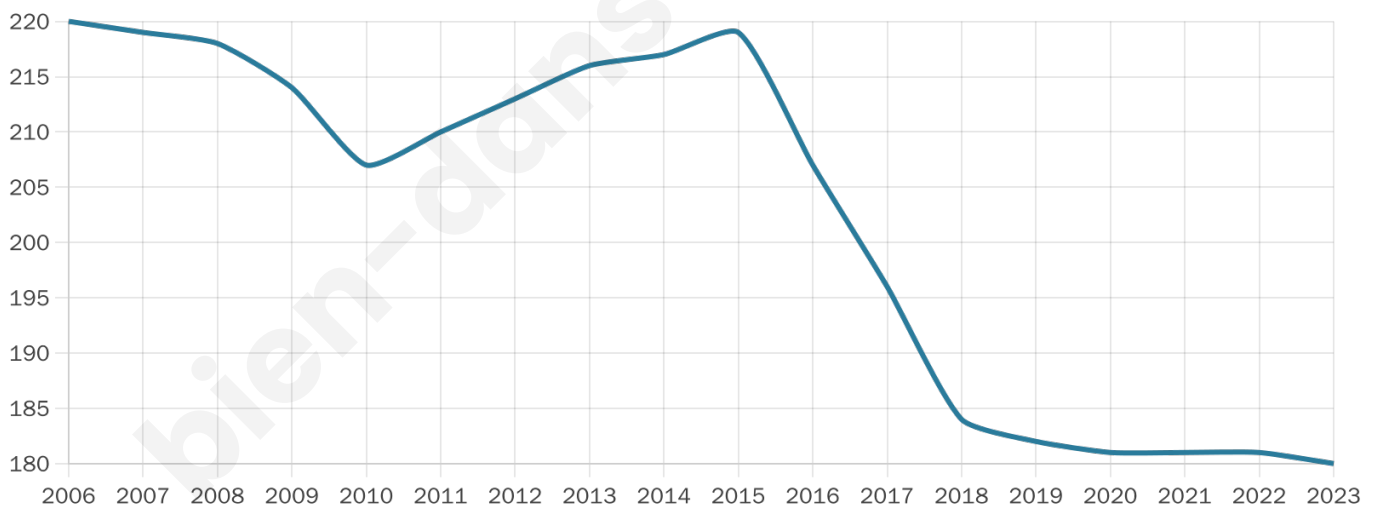

180

Age moyen

46 ans

Pop active

48.9%

Taux chômage

7%

Pop densité

11 h/km²

Revenu moyen

18 610 €/an

Evolution du nombre d'habitants

Sources : Institut national de la statistique et des études économiques (insee) selon Les dernières parutions officielles de 2024 portant sur les années 2020, 2021 et 2022.