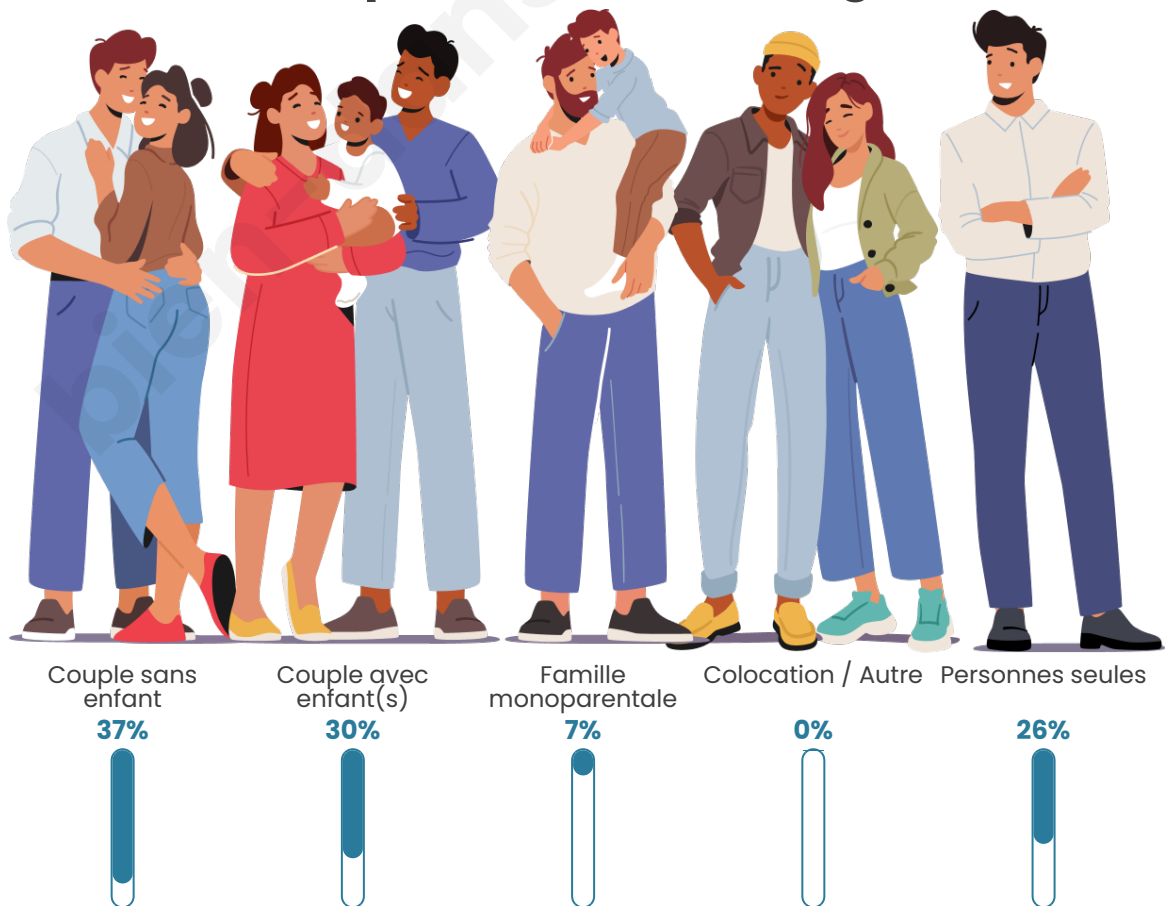

Tranche d'âge

Activité professionnelle

Niveau de diplôme

Composition des ménages

Profils électoraux

Premier tour

	Marine LE PEN	36.50 %
	Jean-Luc MÉLENCHON	19.71 %
	Emmanuel MACRON	16.79 %
	Jean LASSALLE	9.49 %
	Éric ZEMMOUR	7.30 %
	Valérie PÉCRESSE	5.11 %
	Fabien ROUSSEL	1.46 %
	Nicolas DUPONT-AIGNAN	1.46 %
	Anne HIDALGO	0.73 %
	Yannick JADOT	0.73 %
	Philippe POUTOU	0.73 %
	Nathalie ARTHAUD	0.00 %