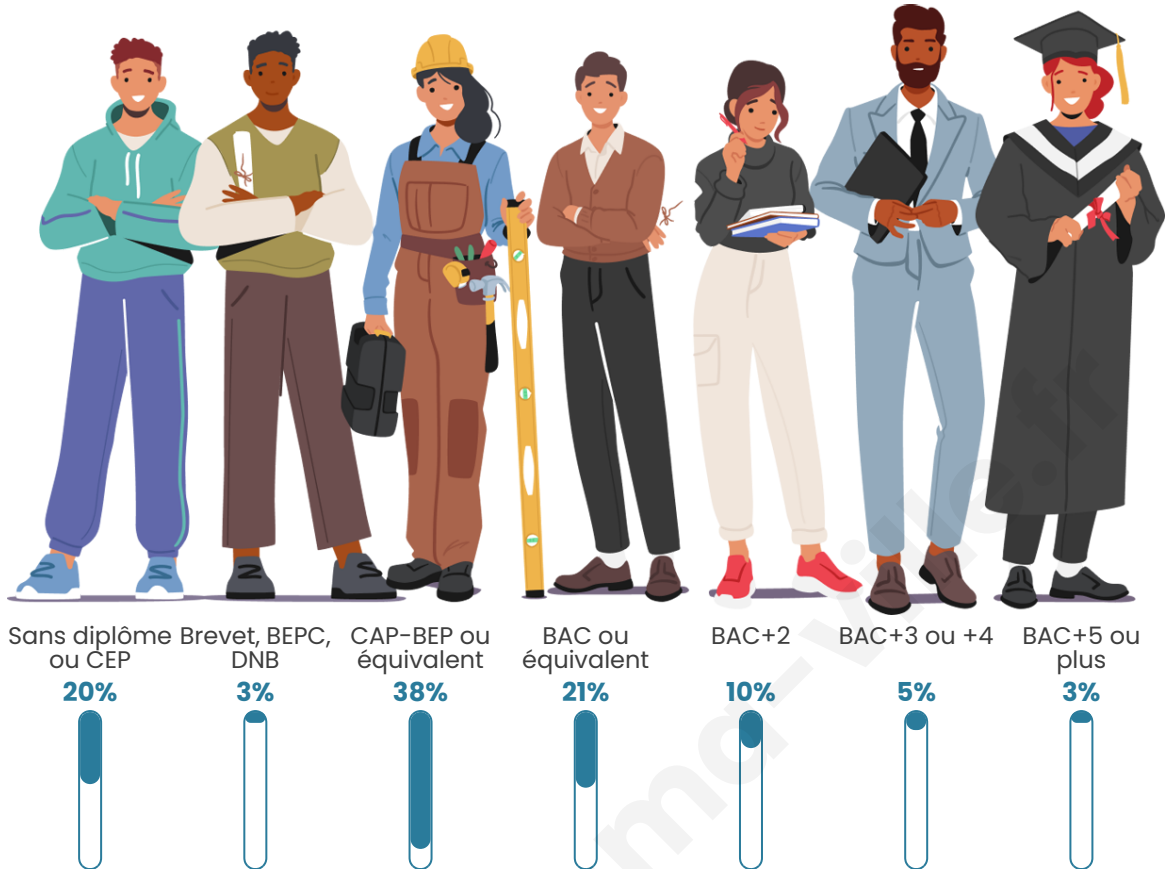

180

Age moyen

46 ans

Pop active

48.9%

Taux chômage

7%

Pop densité

Tranche d'âge

Activité professionnelle

Niveau de diplôme

Composition des ménages

Profils électoraux

Premier tour

	Marine LE PEN	36.50 %
	Jean-Luc MÉLENCHON	19.71 %
	Emmanuel MACRON	16.79 %
	Jean LASSALLE	9.49 %
	Éric ZEMMOUR	7.30 %
	Valérie PÉCRESSE	5.11 %
	Fabien ROUSSEL	1.46 %
	Nicolas DUPONT-AIGNAN	1.46 %
	Anne HIDALGO	0.73 %
	Yannick JADOT	0.73 %
	Philippe POUTOU	0.73 %
	Nathalie ARTHAUD	0.00 %