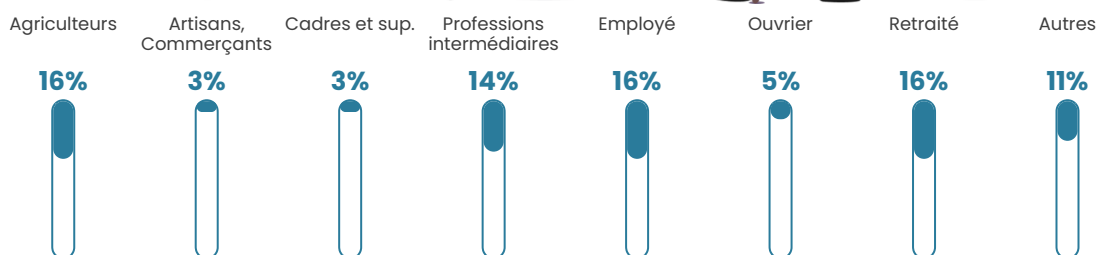

180

Age moyen

46 ans

Pop active

48.9%

Taux chômage

7%

Pop densité

11 h/km²

Revenu moyen

18 610 €/an

Evolution du nombre d'habitants

Sources : Institut national de la statistique et des études économiques (insee) selon Les dernières parutions officielles de 2024 portant sur les années 2020, 2021 et 2022.

Tranche d'âge

Activité professionnelle

Niveau de diplôme

Composition des ménages

Profils électoraux

Premier tour

	Marine LE PEN	36.50 %
	Jean-Luc MÉLENCHON	19.71 %
	Emmanuel MACRON	16.79 %
	Jean LASSALLE	9.49 %
	Éric ZEMMOUR	7.30 %
	Valérie PÉCRESSE	5.11 %
	Fabien ROUSSEL	1.46 %
	Nicolas DUPONT-AIGNAN	1.46 %
	Anne HIDALGO	0.73 %
	Yannick JADOT	0.73 %
	Philippe POUTOU	0.73 %
	Nathalie ARTHAUD	0.00 %