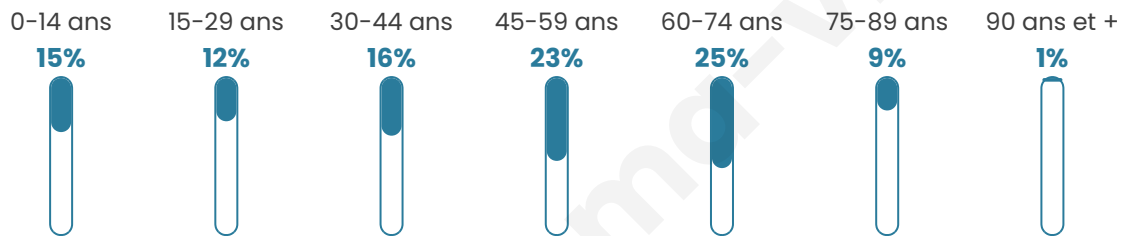

180

Age moyen

46 ans

Pop active

48.9%

Taux chômage

7%

Pop densité

11 h/km²

Revenu moyen

18 610 €/an

Evolution du nombre d'habitants

Sources : Institut national de la statistique et des études économiques (insee) selon Les dernières parutions officielles de 2024 portant sur les années 2020, 2021 et 2022.

Tranche d'âge

Activité professionnelle

Niveau de diplôme

Composition des ménages

Profils électoraux

Premier tour

	Marine LE PEN	36.50 %
	Jean-Luc MÉLENCHON	19.71 %
	Emmanuel MACRON	16.79 %
	Jean LASSALLE	9.49 %
	Éric ZEMMOUR	7.30 %
	Valérie PÉCRESSE	5.11 %
	Fabien ROUSSEL	1.46 %
	Nicolas DUPONT-AIGNAN	1.46 %
	Anne HIDALGO	0.73 %
	Yannick JADOT	0.73 %
	Philippe POUTOU	0.73 %
	Nathalie ARTHAUD	0.00 %

180 inscrits

Participation : 77.78%

Votes blancs : 1.43%

Votes nuls : 0.71%

Second tour

	Emmanuel MACRON	40,98 %
	Marine LE PEN	59,02 %

180 inscrits

Participation : 78.89%