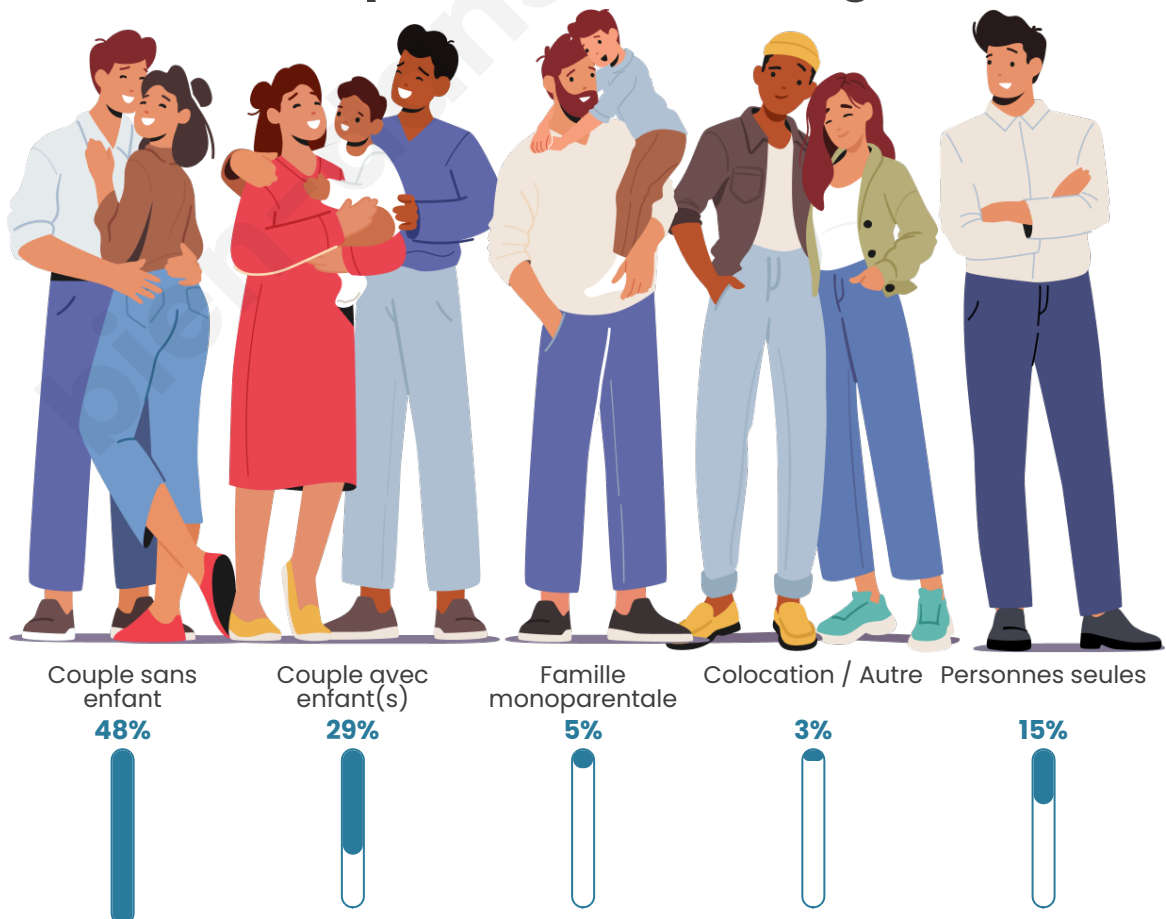

Tranche d'âge

Activité professionnelle

Niveau de diplôme

Composition des ménages

Profils électoraux

Premier tour

	Emmanuel MACRON	26.76 %
	Marine LE PEN	23.73 %
	Jean-Luc MÉLENCHON	16.10 %
	Éric ZEMMOUR	7.99 %
	Jean LASSALLE	6.66 %
	Valérie PÉCRESSÉ	6.05 %
	Fabien ROUSSEL	3.75 %
	Yannick JADOT	3.03 %
	Anne HIDALGO	2.66 %
	Nicolas DUPONT- AIGNAN	2.54 %
	Nathalie ARTHAUD	0.36 %
	Philippe POUTOU	0.36 %