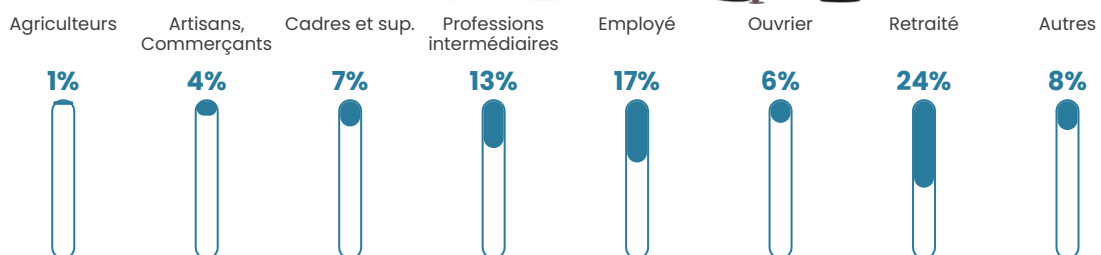

136 h/km²

Revenu moyen

23 830 €/an

Evolution du nombre d'habitants

Sources : Institut national de la statistique et des études économiques (insee) selon Les dernières parutions officielles de 2024 portant sur les années 2020, 2021 et 2022.

Tranche d'âge

Activité professionnelle

Niveau de diplôme

Composition des ménages

Profils électoraux

Premier tour

	Emmanuel MACRON	26.76 %
	Marine LE PEN	23.73 %
	Jean-Luc MÉLENCHON	16.10 %
	Éric ZEMMOUR	7.99 %
	Jean LASSALLE	6.66 %
	Valérie PÉCRESSÉ	6.05 %
	Fabien ROUSSEL	3.75 %
	Yannick JADOT	3.03 %
	Anne HIDALGO	2.66 %
	Nicolas DUPONT- AIGNAN	2.54 %
	Nathalie ARTHAUD	0.36 %
	Philippe POUTOU	0.36 %