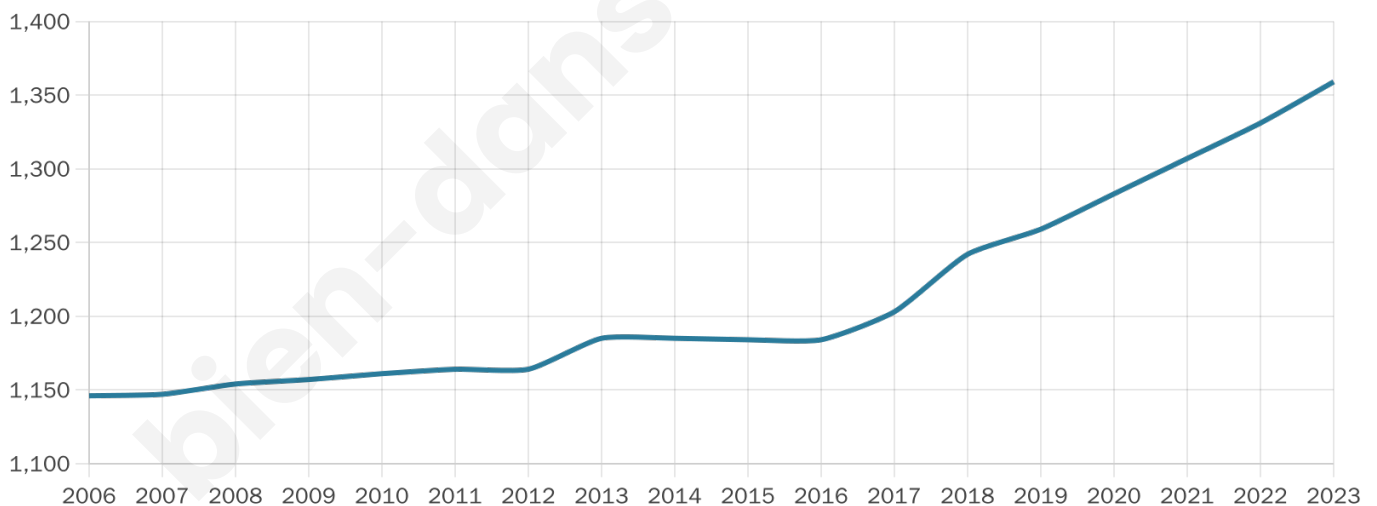

1 359

Age moyen

45 ans

Pop active

44.2%

Taux chômage

6.7%

Pop densité

136 h/km²

Revenu moyen

23 830 €/an

Evolution du nombre d'habitants

Sources : Institut national de la statistique et des études économiques (insee) selon Les dernières parutions officielles de 2024 portant sur les années 2020, 2021 et 2022.