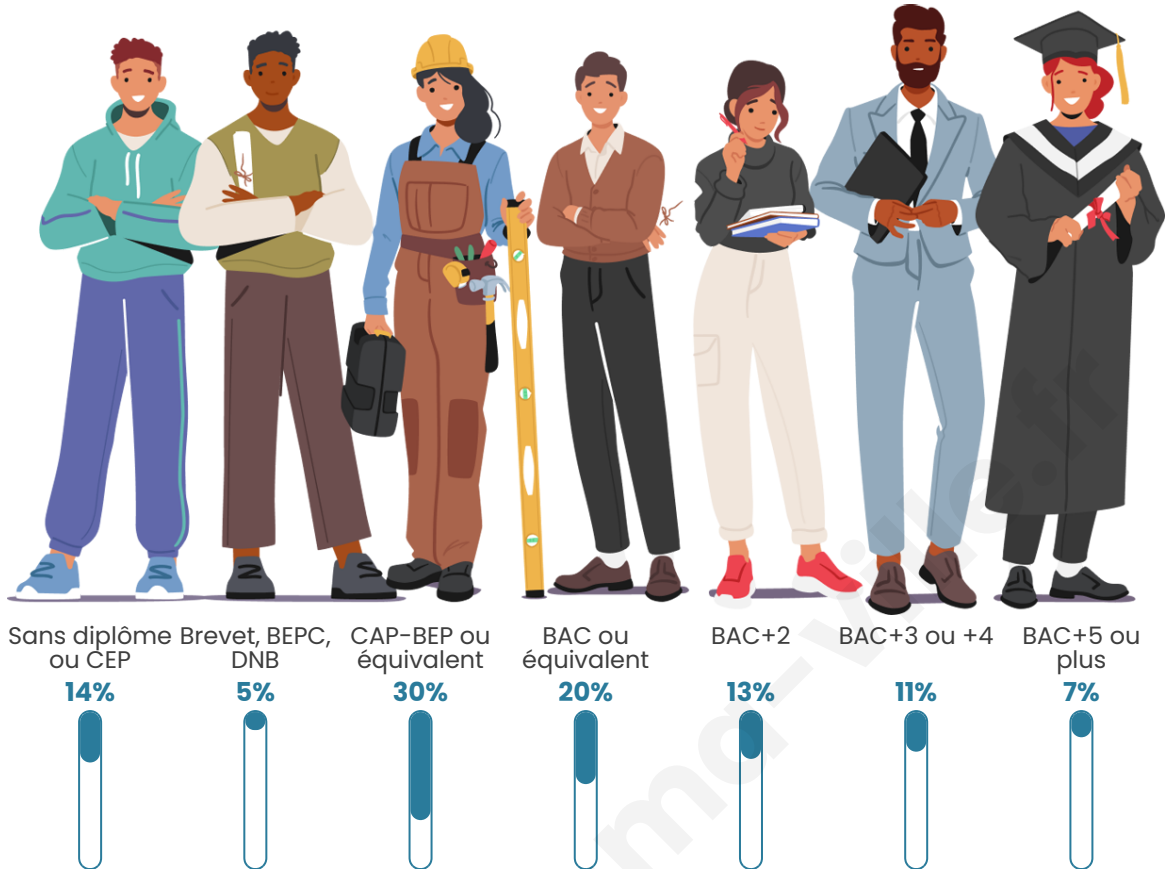

1 359

Age moyen

45 ans

Pop active

44.2%

Taux chômage

6.7%

Pop densité

Tranche d'âge

Activité professionnelle

Niveau de diplôme

Composition des ménages

Profils électoraux

Premier tour

	Emmanuel MACRON	26.76 %
	Marine LE PEN	23.73 %
	Jean-Luc MÉLENCHON	16.10 %
	Éric ZEMMOUR	7.99 %
	Jean LASSALLE	6.66 %
	Valérie PÉCRESSÉ	6.05 %
	Fabien ROUSSEL	3.75 %
	Yannick JADOT	3.03 %
	Anne HIDALGO	2.66 %
	Nicolas DUPONT- AIGNAN	2.54 %
	Nathalie ARTHAUD	0.36 %
	Philippe POUTOU	0.36 %