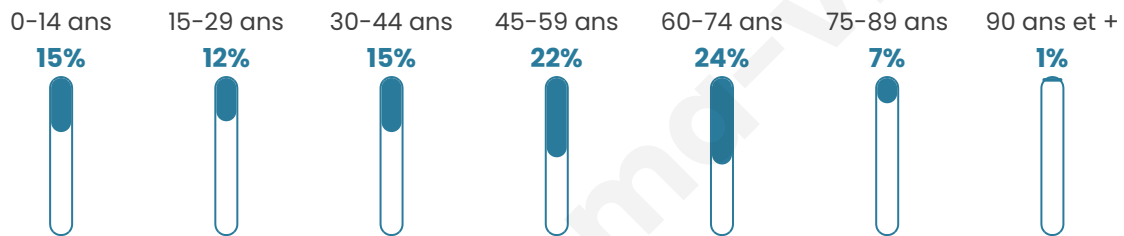

1 359

Age moyen

45 ans

Pop active

44.2%

Taux chômage

6.7%

Pop densité

136 h/km²

Revenu moyen

23 830 €/an

Evolution du nombre d'habitants

Sources : Institut national de la statistique et des études économiques (insee) selon Les dernières parutions officielles de 2024 portant sur les années 2020, 2021 et 2022.

Tranche d'âge

Activité professionnelle

Niveau de diplôme

Composition des ménages

Profils électoraux

Premier tour

	Emmanuel MACRON	26.76 %
	Marine LE PEN	23.73 %
	Jean-Luc MÉLENCHON	16.10 %
	Éric ZEMMOUR	7.99 %
	Jean LASSALLE	6.66 %
	Valérie PÉCRESSÉ	6.05 %
	Fabien ROUSSEL	3.75 %
	Yannick JADOT	3.03 %
	Anne HIDALGO	2.66 %
	Nicolas DUPONT- AIGNAN	2.54 %
	Nathalie ARTHAUD	0.36 %
	Philippe POUTOU	0.36 %

Second tour

	Emmanuel MACRON	56,08 %
	Marine LE PEN	43,92 %

999 inscrits

Participation : 78.78%

Votes blancs : 7.88%

Votes nuls : 3.3%

1 000 inscrits

Participation : 84.3%