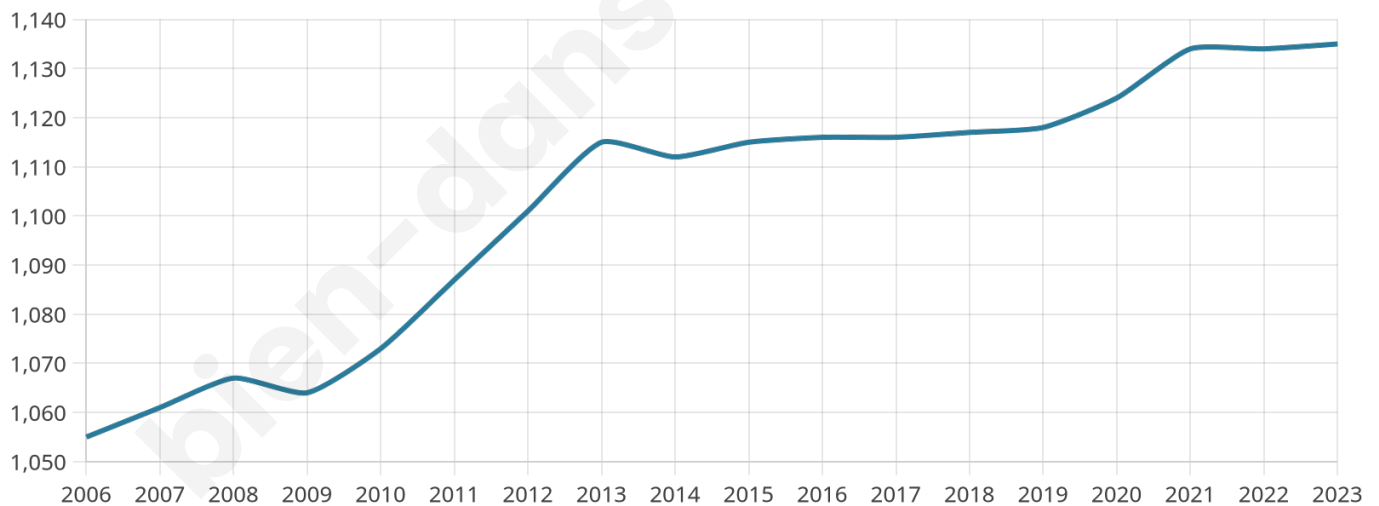

Version web

Ville de Tercé

Présenté par

BIEN dans
ma **VILLE** 

Sommaire

Situation géographique	3
Statistiques sur la population	4
Evolution du nombre d'habitants	4
Tranche d'âge	5
0-14 ans	5
15-29 ans	5
30-44 ans	5
45-59 ans	5
60-74 ans	5
75-89 ans	5
90 ans et +	5
Activité professionnelle	5
Agriculteurs	5
Artisans, Commerçants	5
Cadres et sup.	5
Professions intermédiaires	5
Employé	5
Ouvrier	5
Retraité	5
Autres	5
Niveau de diplôme	6
Sans diplôme ou CEP	6
Brevet, BEPC, DNB	6
CAP-BEP ou équivalent	6
BAC ou équivalent	6
BAC+2	6
BAC+3 ou +4	6
BAC+5 ou plus	6
Composition des ménages	6
Couple sans enfant	6
Couple avec enfant(s)	6
Famille monoparentale	6
Colocation / Autre	6
Personnes seules	6
Profil électoraux	7
Premier tour	7
Sécurité	8
Evolution du nombre d'infractions	8
Pour comparer	9
Services à la population	10
Commerce	10
Éducation	10
Villes autour de Tercé	11
Avis sur la ville de Tercé	12
Moyenne par critère	12
Villes autour de Tercé	12
Répartition des avis par note	12
Répartition des avis par note	12

1 135

Age moyen

40 ans

Pop active

48.7%

Taux chômage

4.6%

Pop densité

49 h/km²

Revenu moyen

24 460 €/an

Evolution du nombre d'habitants

Sources : Institut national de la statistique et des études économiques (insee) selon Les dernières parutions officielles de 2024 portant sur les années 2020, 2021 et 2022.