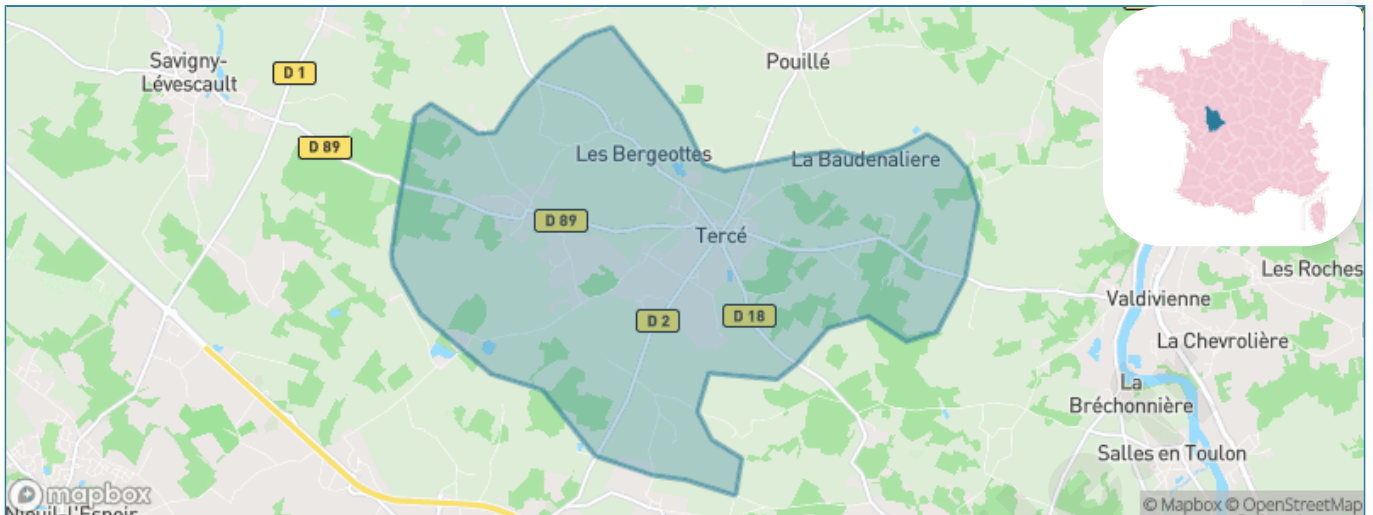

Version web

Ville de Tercé

Présenté par

BIEN dans
ma **VILLE** 

Sommaire

Situation géographique	3
Statistiques sur la population	4
Evolution du nombre d'habitants	4
Tranche d'âge	5
0-14 ans	5
15-29 ans	5
30-44 ans	5
45-59 ans	5
60-74 ans	5
75-89 ans	5
90 ans et +	5
Activité professionnelle	5
Agriculteurs	5
Artisans, Commerçants	5
Cadres et sup.	5
Professions intermédiaires	5
Employé	5
Ouvrier	5
Retraité	5
Autres	5
Niveau de diplôme	6
Sans diplôme ou CEP	6
Brevet, BEPC, DNB	6
CAP-BEP ou équivalent	6
BAC ou équivalent	6
BAC+2	6
BAC+3 ou +4	6
BAC+5 ou plus	6
Composition des ménages	6
Couple sans enfant	6
Couple avec enfant(s)	6
Famille monoparentale	6
Colocation / Autre	6
Personnes seules	6
Profil électoraux	7
Premier tour	7
Sécurité	8
Evolution du nombre d'infractions	8
Pour comparer	9
Services à la population	10
Commerce	10
Éducation	10
Villes autour de Tercé	11
Avis sur la ville de Tercé	12
Moyenne par critère	12
Villes autour de Tercé	12
Répartition des avis par note	12
Répartition des avis par note	12

Situation géographique

i Informations clés

- **Région** : Nouvelle-Aquitaine
- **Département** : Vienne
- **Code postal** : 86800
- **Superficie** : 23 km²

Statistiques sur la population

Nombre d'habitants