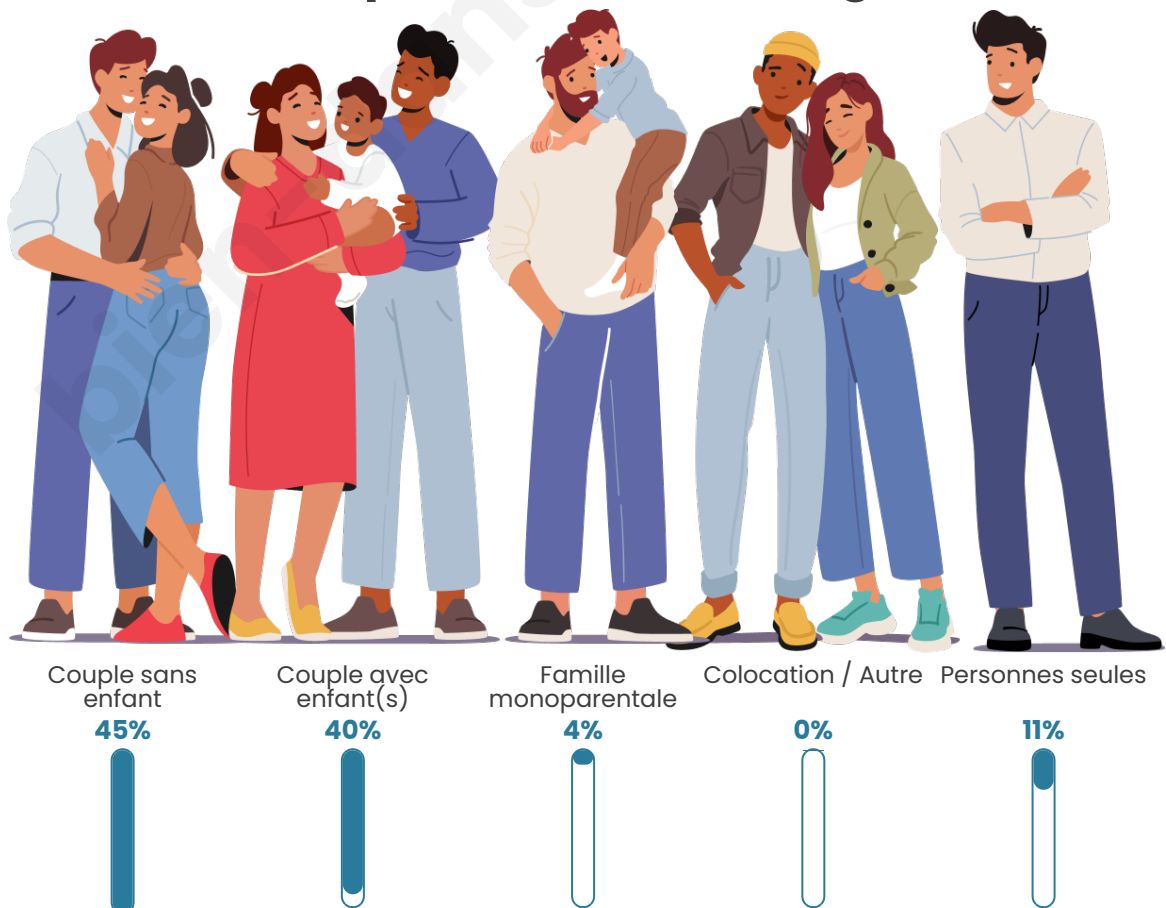

Tranche d'âge

Activité professionnelle

Niveau de diplôme

Composition des ménages

Profils électoraux

Premier tour

	Emmanuel MACRON	28.74 %
	Jean-Luc MÉLENCHON	25.11 %
	Marine LE PEN	21.92 %
	Fabien ROUSSEL	4.21 %
	Valérie PÉCRESSE	4.06 %
	Éric ZEMMOUR	3.63 %
	Yannick JADOT	3.63 %
	Jean LASSALLE	3.34 %
	Anne HIDALGO	2.32 %
	Nathalie ARTHAUD	1.02 %
	Philippe POUTOU	1.02 %
	Nicolas DUPONT- AIGNAN	1.02 %