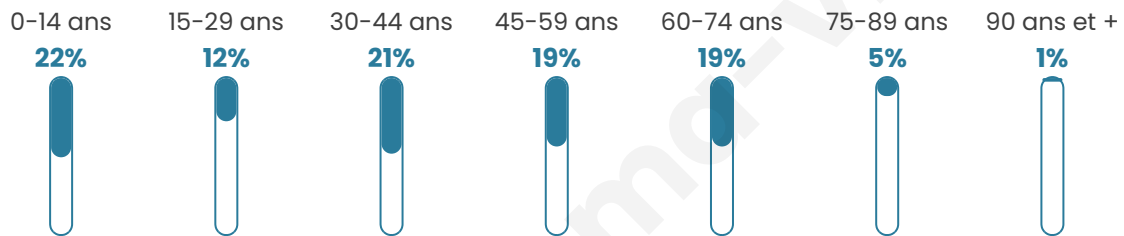

1 135

Age moyen

40 ans

Pop active

48.7%

Taux chômage

4.6%

Pop densité

49 h/km²

Revenu moyen

24 460 €/an

Evolution du nombre d'habitants

Sources : Institut national de la statistique et des études économiques (insee) selon Les dernières parutions officielles de 2024 portant sur les années 2020, 2021 et 2022.

Tranche d'âge

Activité professionnelle

Niveau de diplôme

Composition des ménages

Profils électoraux

Premier tour

	Emmanuel MACRON	28.74 %
	Jean-Luc MÉLENCHON	25.11 %
	Marine LE PEN	21.92 %
	Fabien ROUSSEL	4.21 %
	Valérie PÉCRESSE	4.06 %
	Éric ZEMMOUR	3.63 %
	Yannick JADOT	3.63 %
	Jean LASSALLE	3.34 %
	Anne HIDALGO	2.32 %
	Nathalie ARTHAUD	1.02 %
	Philippe POUTOU	1.02 %
	Nicolas DUPONT- AIGNAN	1.02 %