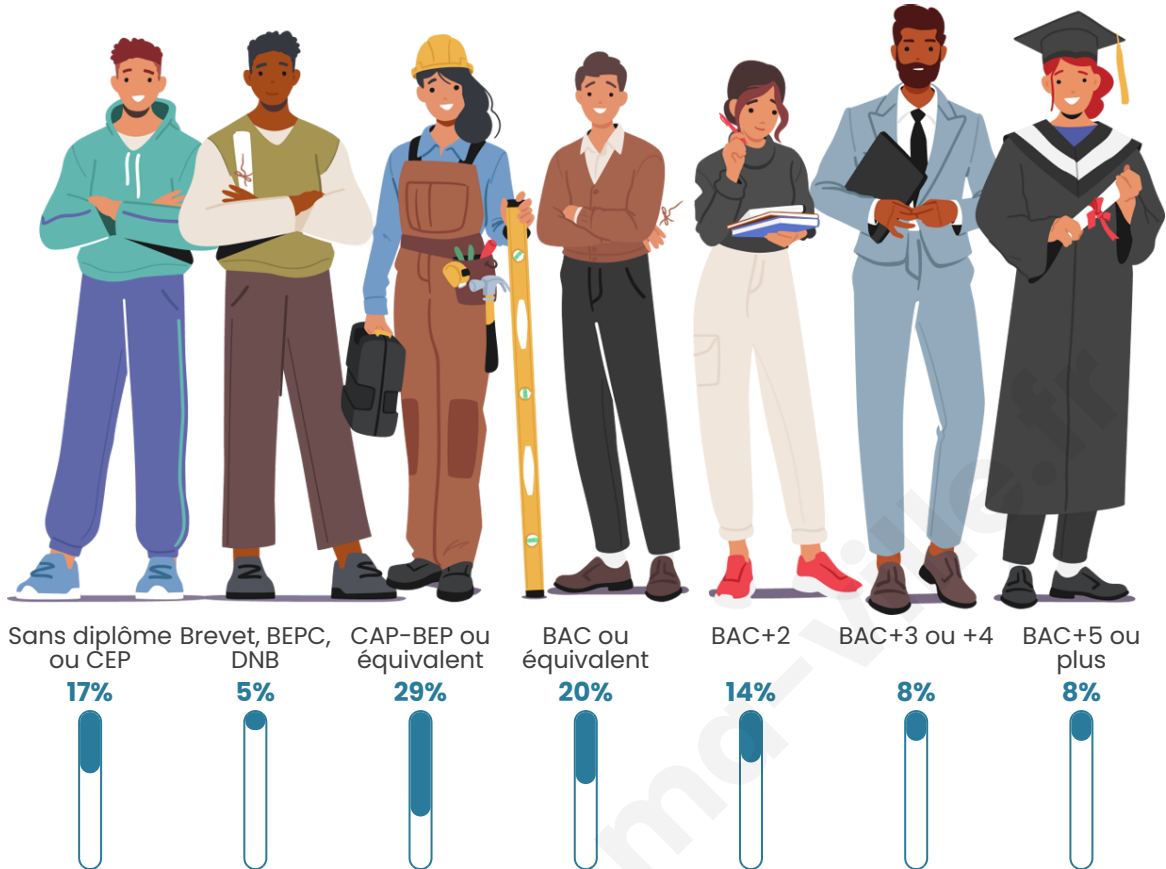

1 135

Age moyen

40 ans

Pop active

48.7%

Taux chômage

4.6%

Pop densité

Tranche d'âge

Activité professionnelle

Niveau de diplôme

Composition des ménages

Profils électoraux

Premier tour

	Emmanuel MACRON	28.74 %
	Jean-Luc MÉLENCHON	25.11 %
	Marine LE PEN	21.92 %
	Fabien ROUSSEL	4.21 %
	Valérie PÉCRESSE	4.06 %
	Éric ZEMMOUR	3.63 %
	Yannick JADOT	3.63 %
	Jean LASSALLE	3.34 %
	Anne HIDALGO	2.32 %
	Nathalie ARTHAUD	1.02 %
	Philippe POUTOU	1.02 %
	Nicolas DUPONT- AIGNAN	1.02 %