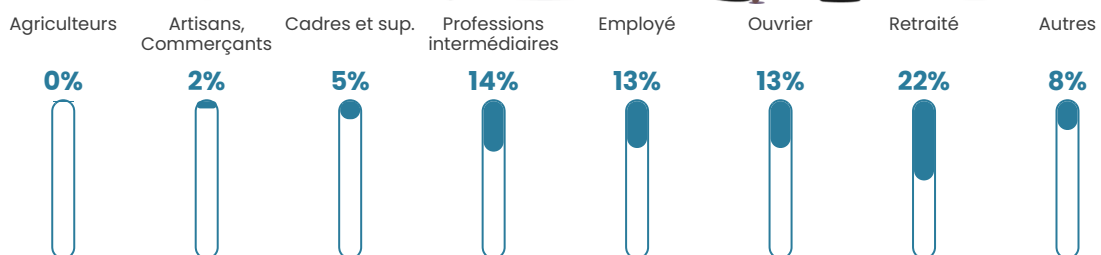

49 h/km²

Revenu moyen

24 460 €/an

Evolution du nombre d'habitants

Sources : Institut national de la statistique et des études économiques (insee) selon Les dernières parutions officielles de 2024 portant sur les années 2020, 2021 et 2022.

Tranche d'âge

Activité professionnelle

Niveau de diplôme

Composition des ménages

Profils électoraux

Premier tour

	Emmanuel MACRON	28.74 %
	Jean-Luc MÉLENCHON	25.11 %
	Marine LE PEN	21.92 %
	Fabien ROUSSEL	4.21 %
	Valérie PÉCRESSE	4.06 %
	Éric ZEMMOUR	3.63 %
	Yannick JADOT	3.63 %
	Jean LASSALLE	3.34 %
	Anne HIDALGO	2.32 %
	Nathalie ARTHAUD	1.02 %
	Philippe POUTOU	1.02 %
	Nicolas DUPONT- AIGNAN	1.02 %