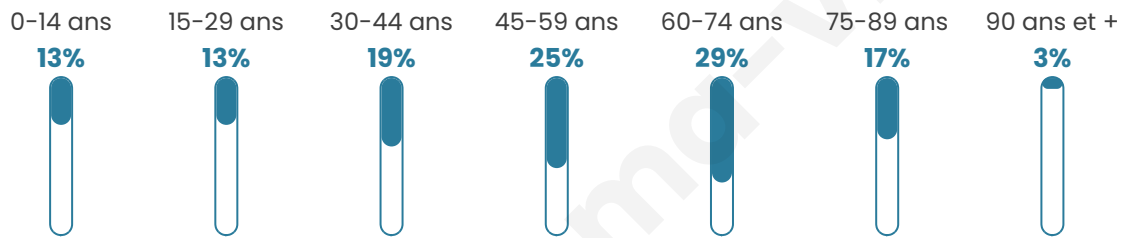

Nombre d'habitants

1 775

Age moyen

50 ans

Pop active

47.7%

Taux chômage

7.6%

Pop densité

10 h/km²

Revenu moyen

21 070 €/an

Evolution du nombre d'habitants

Sources : Institut national de la statistique et des études économiques (insee) selon Les dernières parutions officielles de 2024 portant sur les années 2020, 2021 et 2022.

Tranche d'âge

Activité professionnelle

Niveau de diplôme

Composition des ménages

Profils électoraux

Premier tour

	Marine LE PEN	29.45 %
	Emmanuel MACRON	26.64 %
	Jean-Luc MÉLENCHON	15.71 %
	Éric ZEMMOUR	7.91 %
	Jean LASSALLE	6.04 %
	Yannick JADOT	4.06 %
	Valérie PÉCRESSE	3.02 %
	Nicolas DUPONT-AIGNAN	2.39 %
	Fabien ROUSSEL	2.19 %
	Nathalie ARTHAUD	0.94 %
	Anne HIDALGO	0.83 %
	Philippe POUTOU	0.83 %

1 348 inscrits

Participation : 72.03%

Votes blancs : 0.93%

Votes nuls : 0.10%

Second tour

	Emmanuel MACRON	48,87 %
	Marine LE PEN	51,13 %

1 347 inscrits

Participation : 71.2%