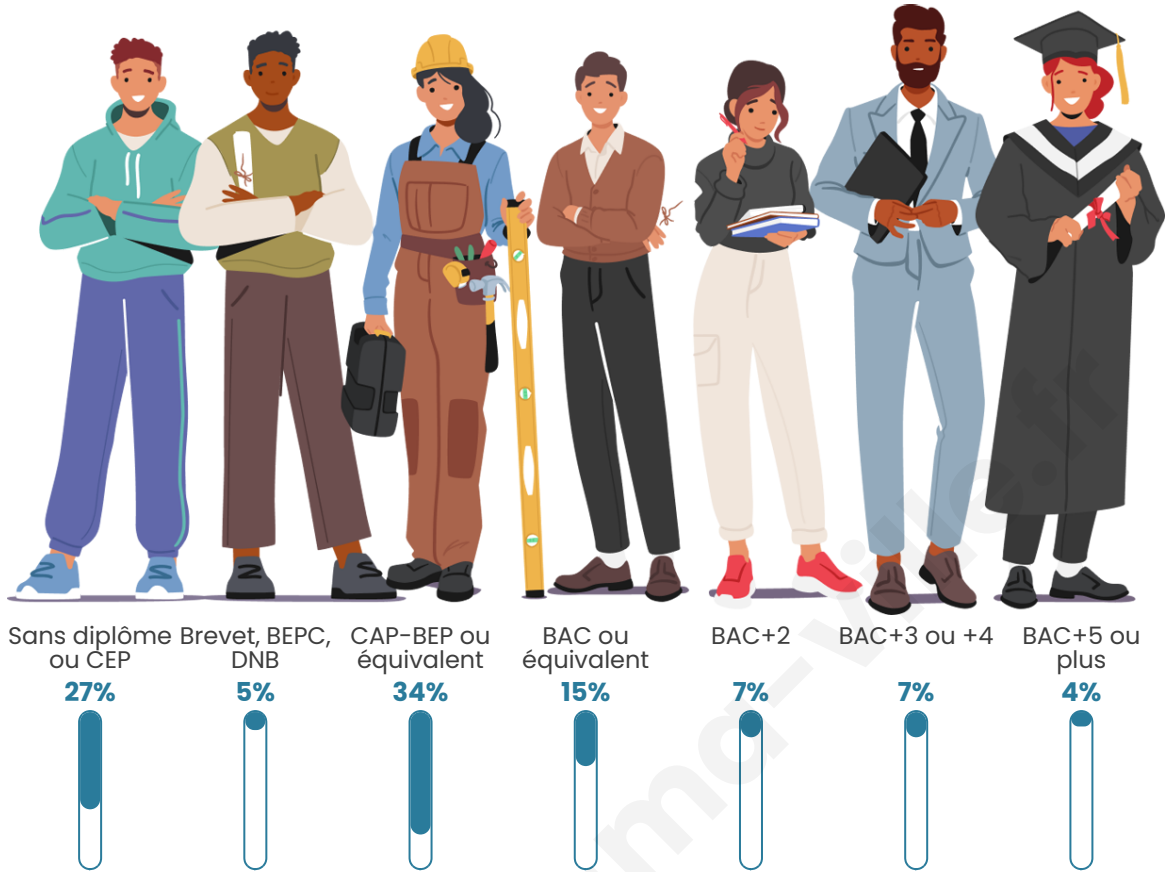

Nombre d'habitants

1 775

Age moyen

50 ans

Pop active

47.7%

Taux chômage

7.6%

Tranche d'âge

Activité professionnelle

Niveau de diplôme

Composition des ménages

Profils électoraux

Premier tour

	Marine LE PEN	29.45 %
	Emmanuel MACRON	26.64 %
	Jean-Luc MÉLENCHON	15.71 %
	Éric ZEMMOUR	7.91 %
	Jean LASSALLE	6.04 %
	Yannick JADOT	4.06 %
	Valérie PÉCRESSE	3.02 %
	Nicolas DUPONT-AIGNAN	2.39 %
	Fabien ROUSSEL	2.19 %
	Nathalie ARTHAUD	0.94 %
	Anne HIDALGO	0.83 %
	Philippe POUTOU	0.83 %