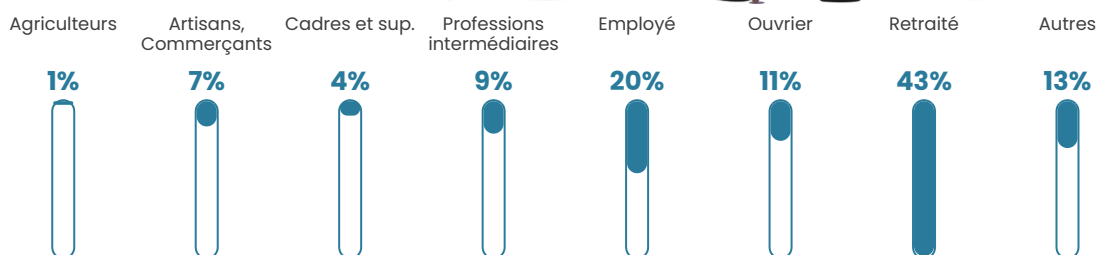

Pop densité

10 h/km²

Revenu moyen

21 070 €/an

Evolution du nombre d'habitants

Sources : Institut national de la statistique et des études économiques (insee) selon Les dernières parutions officielles de 2024 portant sur les années 2020, 2021 et 2022.

Tranche d'âge

Activité professionnelle

Niveau de diplôme

Composition des ménages

Profils électoraux

Premier tour

	Marine LE PEN	29.45 %
	Emmanuel MACRON	26.64 %
	Jean-Luc MÉLENCHON	15.71 %
	Éric ZEMMOUR	7.91 %
	Jean LASSALLE	6.04 %
	Yannick JADOT	4.06 %
	Valérie PÉCRESSE	3.02 %
	Nicolas DUPONT-AIGNAN	2.39 %
	Fabien ROUSSEL	2.19 %
	Nathalie ARTHAUD	0.94 %
	Anne HIDALGO	0.83 %
	Philippe POUTOU	0.83 %