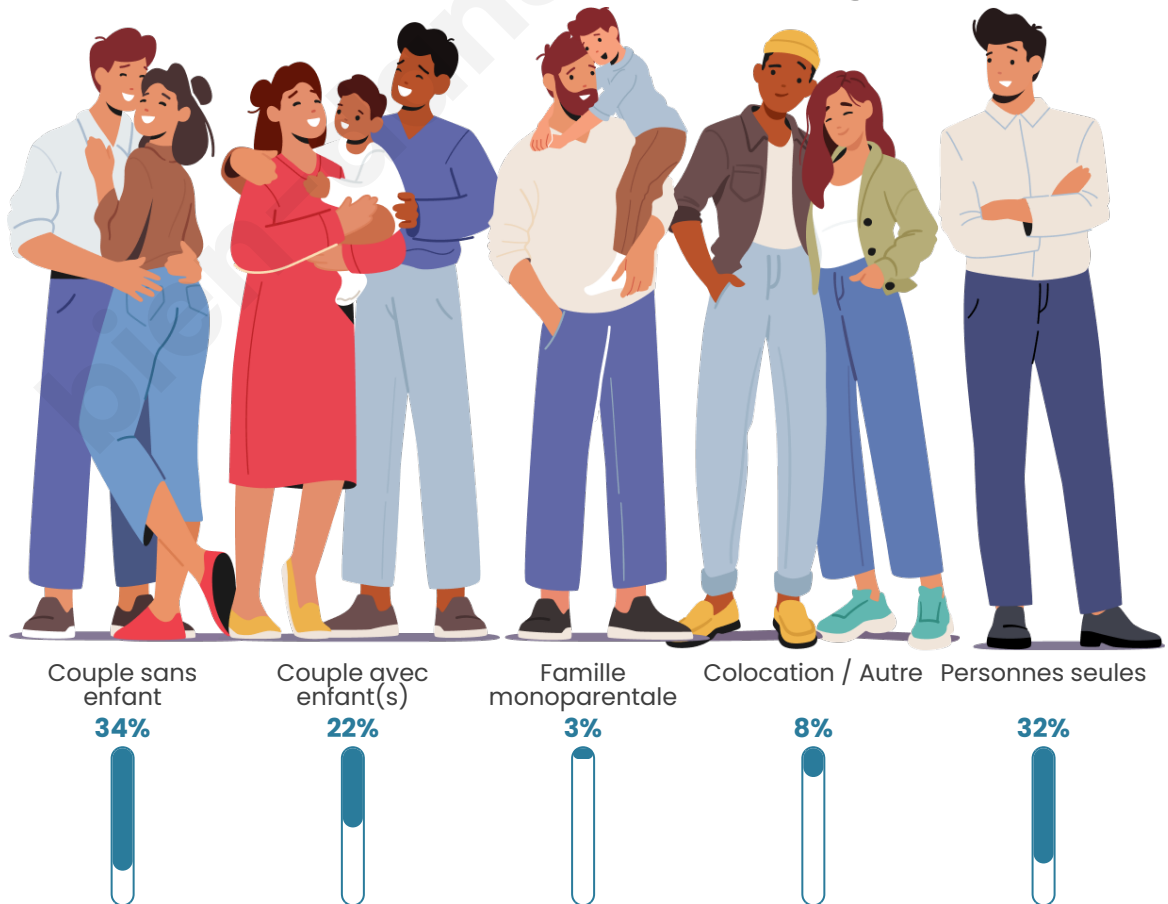

Nombre d'habitants

1 775

Age moyen

50 ans

Pop active

47.7%

Taux chômage

7.6%

Tranche d'âge

Activité professionnelle

Niveau de diplôme

Composition des ménages

Profils électoraux

Premier tour

	Marine LE PEN	29.45 %
	Emmanuel MACRON	26.64 %
	Jean-Luc MÉLENCHON	15.71 %
	Éric ZEMMOUR	7.91 %
	Jean LASSALLE	6.04 %
	Yannick JADOT	4.06 %
	Valérie PÉCRESSE	3.02 %
	Nicolas DUPONT-AIGNAN	2.39 %
	Fabien ROUSSEL	2.19 %
	Nathalie ARTHAUD	0.94 %
	Anne HIDALGO	0.83 %
	Philippe POUTOU	0.83 %