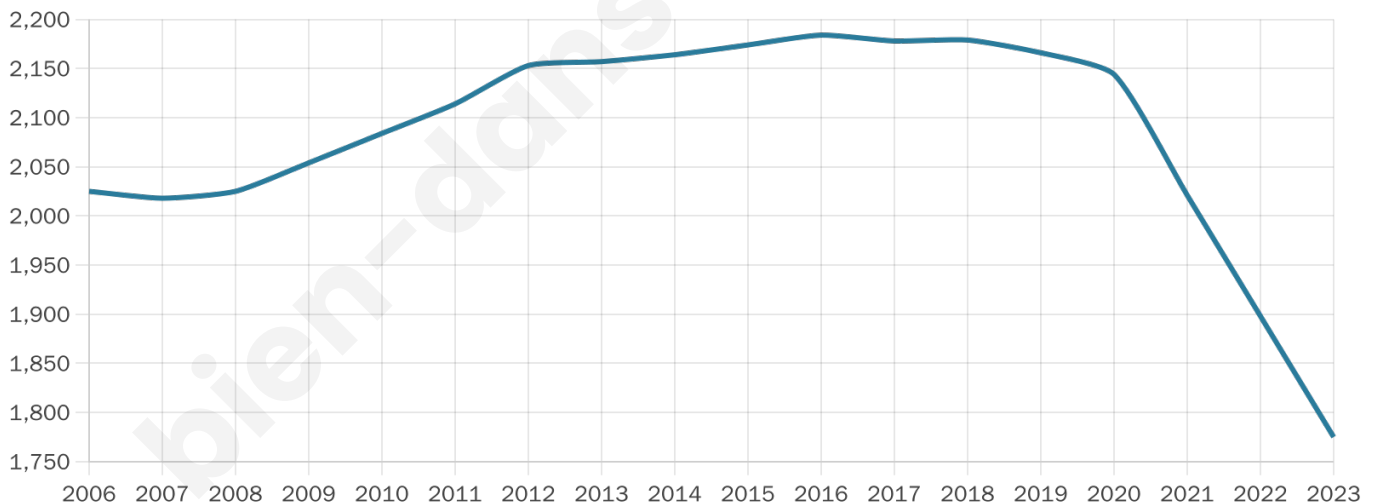

Nombre d'habitants

1 775

Age moyen

50 ans

Pop active

47.7%

Taux chômage

7.6%

Pop densité

10 h/km²

Revenu moyen

21 070 €/an

Evolution du nombre d'habitants

Sources : Institut national de la statistique et des études économiques (insee) selon Les dernières parutions officielles de 2024 portant sur les années 2020, 2021 et 2022.

Tranche d'âge

Activité professionnelle

Niveau de diplôme

Composition des ménages

Profils électoraux

Premier tour

	Marine LE PEN	29.45 %
	Emmanuel MACRON	26.64 %
	Jean-Luc MÉLENCHON	15.71 %
	Éric ZEMMOUR	7.91 %
	Jean LASSALLE	6.04 %
	Yannick JADOT	4.06 %
	Valérie PÉCRESSE	3.02 %
	Nicolas DUPONT-AIGNAN	2.39 %
	Fabien ROUSSEL	2.19 %
	Nathalie ARTHAUD	0.94 %
	Anne HIDALGO	0.83 %
	Philippe POUTOU	0.83 %