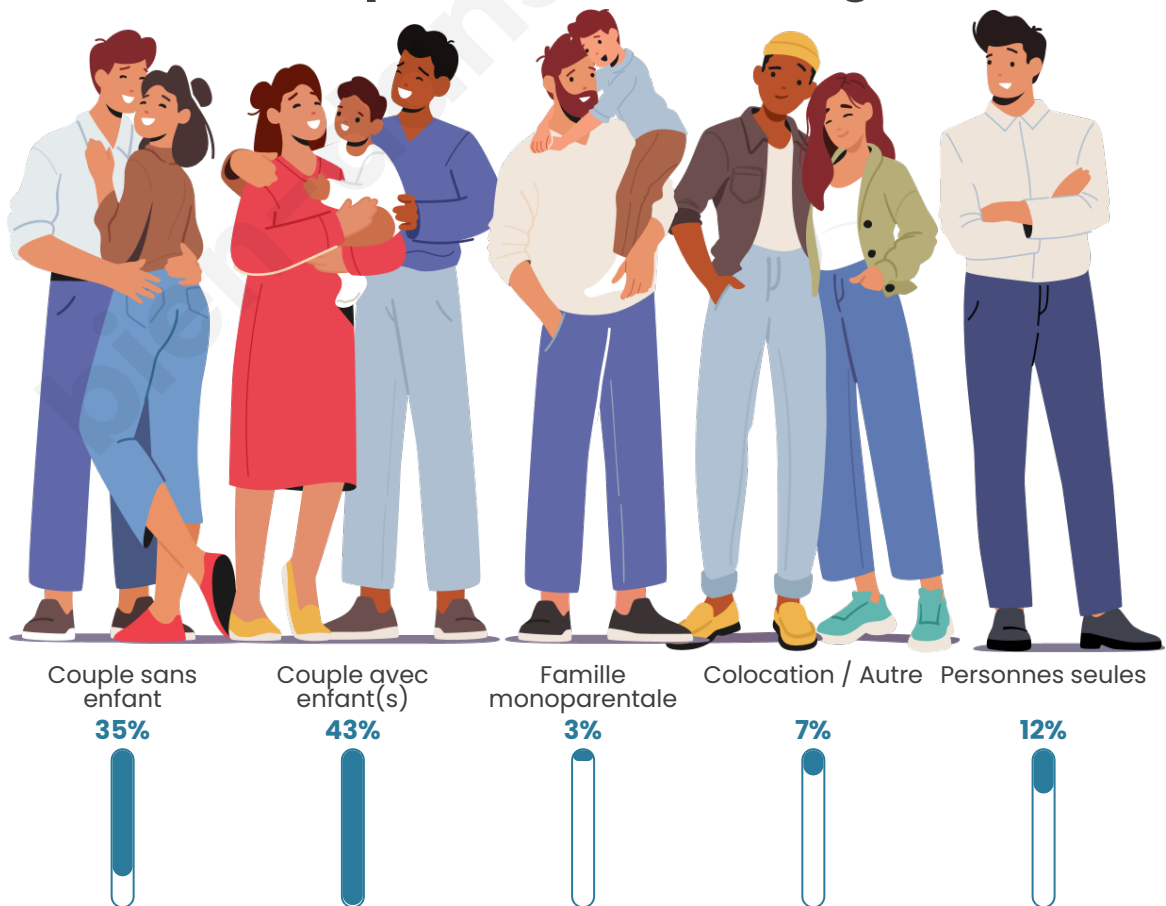

Tranche d'âge

Activité professionnelle

Niveau de diplôme

Composition des ménages

Profils électoraux

Premier tour

	Marine LE PEN	33.85 %
	Emmanuel MACRON	24.87 %
	Jean-Luc MÉLENCHON	11.54 %
	Éric ZEMMOUR	7.69 %
	Valérie PÉCRESE	7.44 %
	Jean LASSALLE	5.38 %
	Yannick JADOT	2.82 %
	Nicolas DUPONT-AIGNAN	2.31 %
	Fabien ROUSSEL	2.05 %
	Philippe POUTOU	1.03 %
	Anne HIDALGO	0.77 %
	Nathalie ARTHAUD	0.26 %