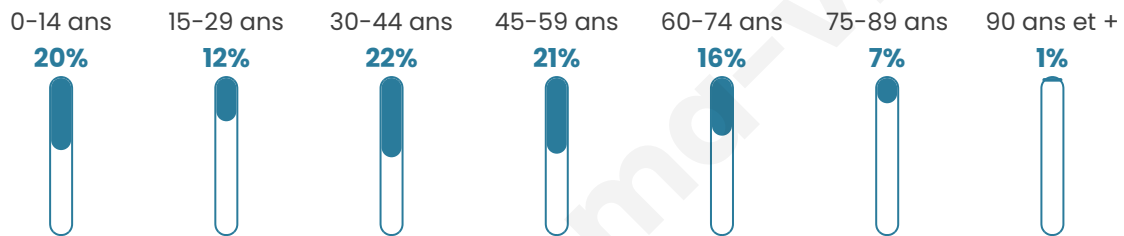

652

Age moyen

41 ans

Pop active

50%

Taux chômage

5.5%

Pop densité

9 h/km²

Revenu moyen

26 430 €/an

Evolution du nombre d'habitants

Sources : Institut national de la statistique et des études économiques (insee) selon Les dernières parutions officielles de 2024 portant sur les années 2020, 2021 et 2022.

Tranche d'âge

Activité professionnelle

Niveau de diplôme

Composition des ménages

Profils électoraux

Premier tour

	Marine LE PEN	33.85 %
	Emmanuel MACRON	24.87 %
	Jean-Luc MÉLENCHON	11.54 %
	Éric ZEMMOUR	7.69 %
	Valérie PÉCRESE	7.44 %
	Jean LASSALLE	5.38 %
	Yannick JADOT	2.82 %
	Nicolas DUPONT-AIGNAN	2.31 %
	Fabien ROUSSEL	2.05 %
	Philippe POUTOU	1.03 %
	Anne HIDALGO	0.77 %
	Nathalie ARTHAUD	0.26 %

468 inscrits

Participation : 85.47%

Votes blancs : 1.75%

Votes nuls : 0.75%

Second tour

	Emmanuel MACRON	48,21 %
	Marine LE PEN	51,79 %

467 inscrits

Participation : 84.15%