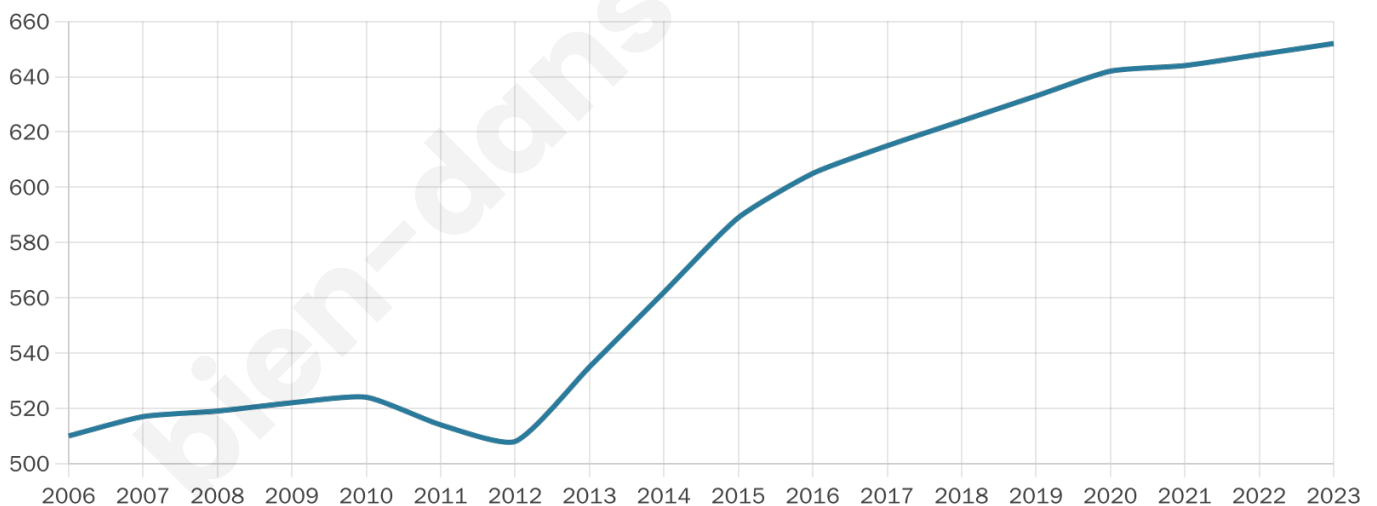

Version web

Ville de Le Temple

Présenté par

BIEN dans
ma **VILLE** 

Sommaire

Situation géographique	3
Statistiques sur la population	4
Evolution du nombre d'habitants	4
Tranche d'âge	5
0-14 ans	5
15-29 ans	5
30-44 ans	5
45-59 ans	5
60-74 ans	5
75-89 ans	5
90 ans et +	5
Activité professionnelle	5
Agriculteurs	5
Artisans, Commerçants	5
Cadres et sup.	5
Professions intermédiaires	5
Employé	5
Ouvrier	5
Retraité	5
Autres	5
Niveau de diplôme	6
Sans diplôme ou CEP	6
Brevet, BEPC, DNB	6
CAP-BEP ou équivalent	6
BAC ou équivalent	6
BAC+2	6
BAC+3 ou +4	6
BAC+5 ou plus	6
Composition des ménages	6
Couple sans enfant	6
Couple avec enfant(s)	6
Famille monoparentale	6
Colocation / Autre	6
Personnes seules	6
Profils électoraux	7
Premier tour	7
Sécurité	8
Evolution du nombre d'infractions	8
Pour comparer	9
Services à la population	10
Commerce	10
Éducation	10
Villes autour de Le Temple	11

652

Age moyen

41 ans

Pop active

50%

Taux chômage

5.5%

Pop densité

9 h/km²

Revenu moyen

26 430 €/an

Evolution du nombre d'habitants

Sources : Institut national de la statistique et des études économiques (insee) selon Les dernières parutions officielles de 2024 portant sur les années 2020, 2021 et 2022.