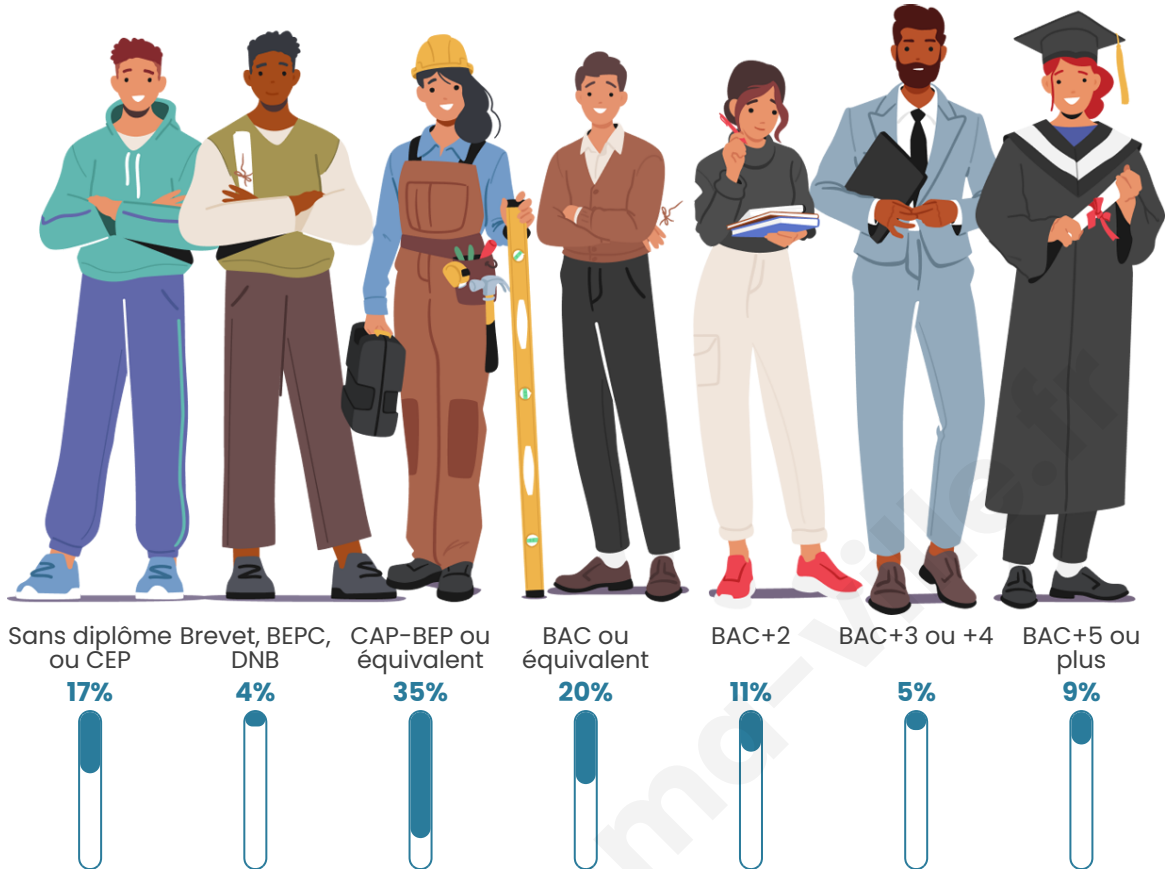

652

Age moyen

41 ans

Pop active

50%

Taux chômage

5.5%

Pop densité

Tranche d'âge

Activité professionnelle

Niveau de diplôme

Composition des ménages

Profils électoraux

Premier tour

	Marine LE PEN	33.85 %
	Emmanuel MACRON	24.87 %
	Jean-Luc MÉLENCHON	11.54 %
	Éric ZEMMOUR	7.69 %
	Valérie PÉCRESE	7.44 %
	Jean LASSALLE	5.38 %
	Yannick JADOT	2.82 %
	Nicolas DUPONT-AIGNAN	2.31 %
	Fabien ROUSSEL	2.05 %
	Philippe POUTOU	1.03 %
	Anne HIDALGO	0.77 %
	Nathalie ARTHAUD	0.26 %