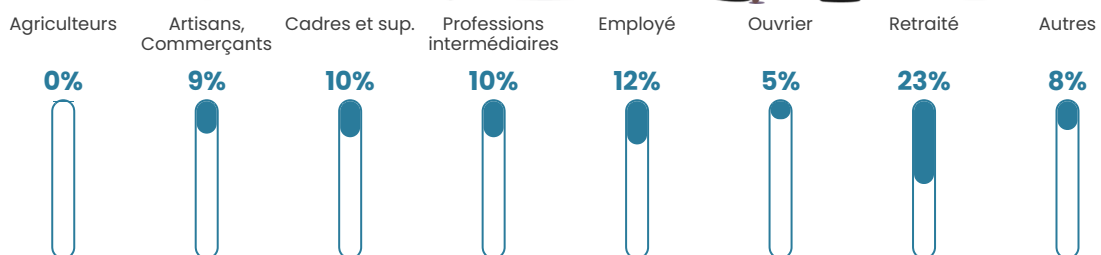

9 h/km²

Revenu moyen

26 430 €/an

Evolution du nombre d'habitants

Sources : Institut national de la statistique et des études économiques (insee) selon Les dernières parutions officielles de 2024 portant sur les années 2020, 2021 et 2022.

Tranche d'âge

Activité professionnelle

Niveau de diplôme

Composition des ménages

Profils électoraux

Premier tour

	Marine LE PEN	33.85 %
	Emmanuel MACRON	24.87 %
	Jean-Luc MÉLENCHON	11.54 %
	Éric ZEMMOUR	7.69 %
	Valérie PÉCRESE	7.44 %
	Jean LASSALLE	5.38 %
	Yannick JADOT	2.82 %
	Nicolas DUPONT-AIGNAN	2.31 %
	Fabien ROUSSEL	2.05 %
	Philippe POUTOU	1.03 %
	Anne HIDALGO	0.77 %
	Nathalie ARTHAUD	0.26 %