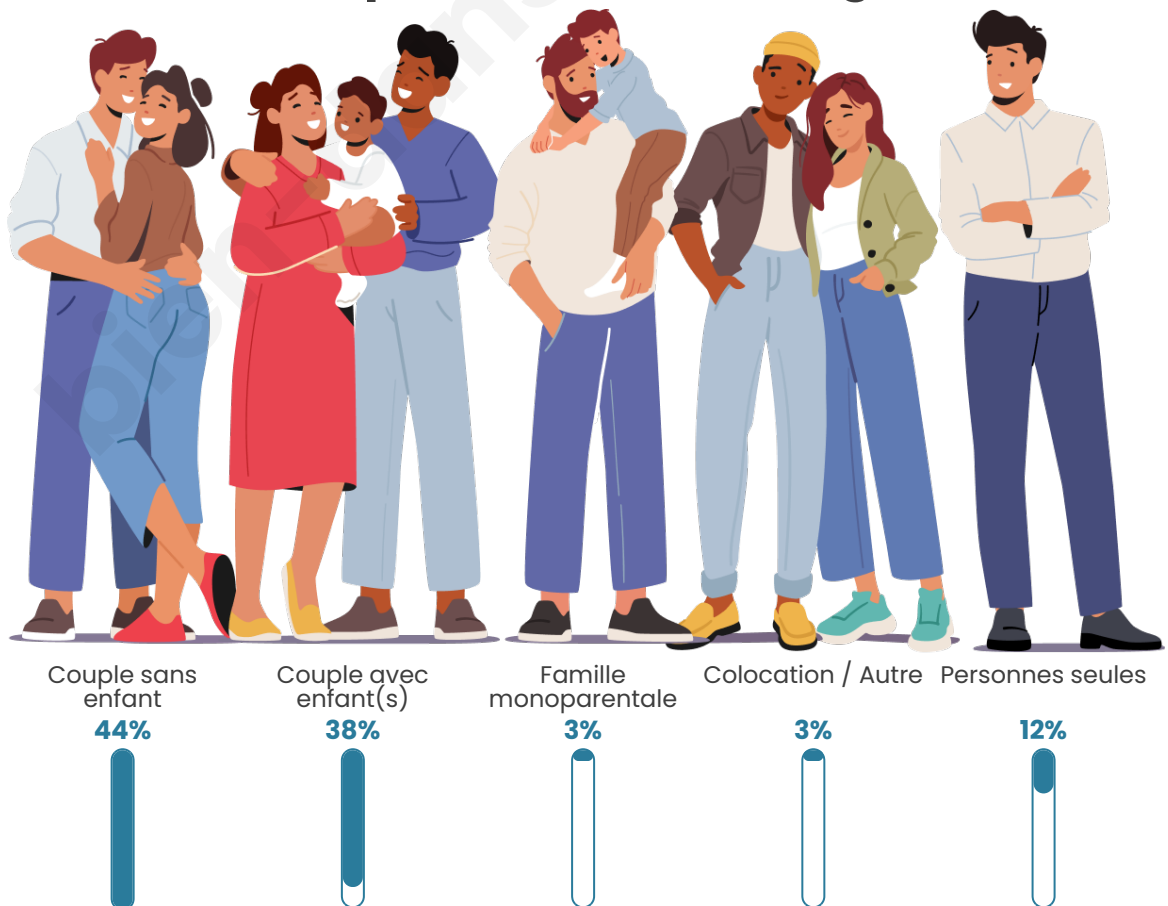

Tranche d'âge

Activité professionnelle

Niveau de diplôme

Composition des ménages

Profils électoraux

Premier tour

	Marine LE PEN	31.63 %
	Emmanuel MACRON	27.35 %
	Jean-Luc MÉLENCHON	16.16 %
	Éric ZEMMOUR	5.02 %
	Valérie PÉCRESE	5.02 %
	Yannick JADOT	3.80 %
	Jean LASSALLE	3.12 %
	Nicolas DUPONT-AIGNAN	2.22 %
	Anne HIDALGO	2.11 %
	Fabien ROUSSEL	2.01 %
	Nathalie ARTHAUD	0.84 %
	Philippe POUTOU	0.74 %