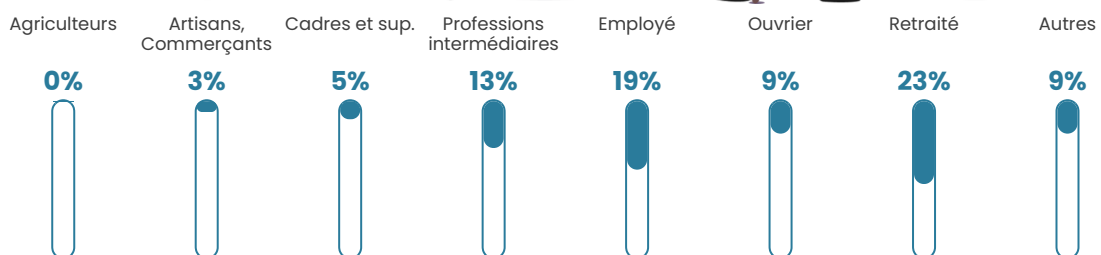

Revenu moyen

23 460 €/an

Evolution du nombre d'habitants

Sources : Institut national de la statistique et des études économiques (insee) selon Les dernières parutions officielles de 2024 portant sur les années 2020, 2021 et 2022.

Tranche d'âge

Activité professionnelle

Niveau de diplôme

Composition des ménages

Profils électoraux

Premier tour

	Marine LE PEN	31.63 %
	Emmanuel MACRON	27.35 %
	Jean-Luc MÉLENCHON	16.16 %
	Éric ZEMMOUR	5.02 %
	Valérie PÉCRESE	5.02 %
	Yannick JADOT	3.80 %
	Jean LASSALLE	3.12 %
	Nicolas DUPONT-AIGNAN	2.22 %
	Anne HIDALGO	2.11 %
	Fabien ROUSSEL	2.01 %
	Nathalie ARTHAUD	0.84 %
	Philippe POUTOU	0.74 %