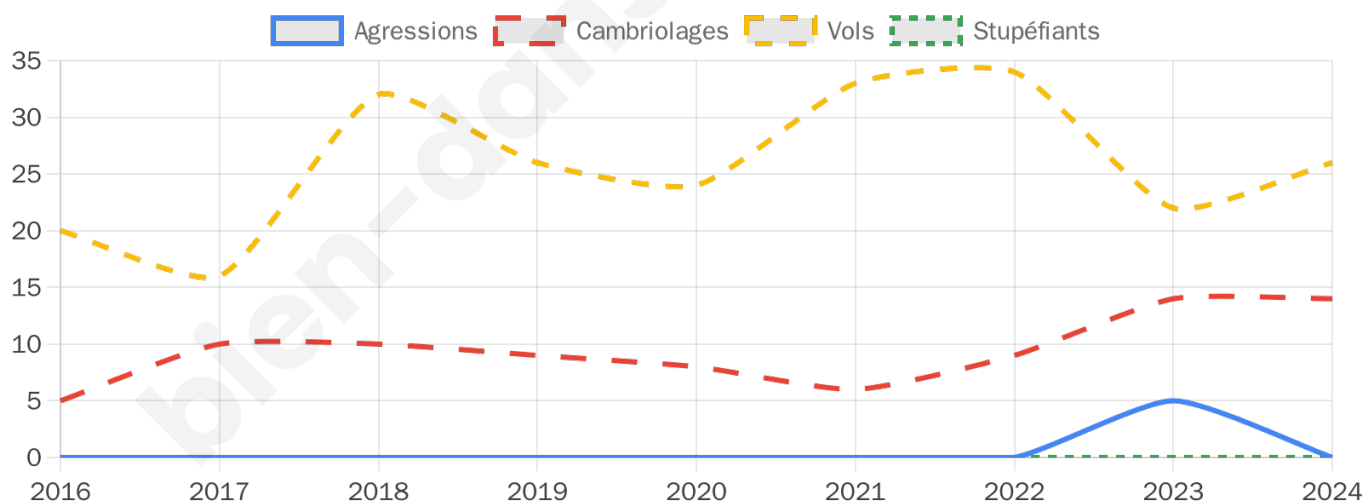

2 449 inscrits

Participation : 79.91%

Votes blancs : 2.20%

Votes nuls : 1.02%

Second tour

	Emmanuel MACRON	52,37 %
	Marine LE PEN	47,63 %

2 450 inscrits

Participation : 80.37%

Votes blancs : 6.7%

Votes nuls : 3.2%

Sécurité

Agressions physiques / sexuelles

0

Cambriolages

14

Vols / dégradations

26

Stupéfiants

0

Evolution du nombre d'infractions

Pour comparer

(en proportion du nombre d'habitants)

Sources : Bases statistiques communale, départementale et régionale de la délinquance enregistrée par la police et la gendarmerie nationales selon les dernières parutions officielles de 2025 portant sur l'année 2024 ([data.gouv](https://data.gouv.fr)).