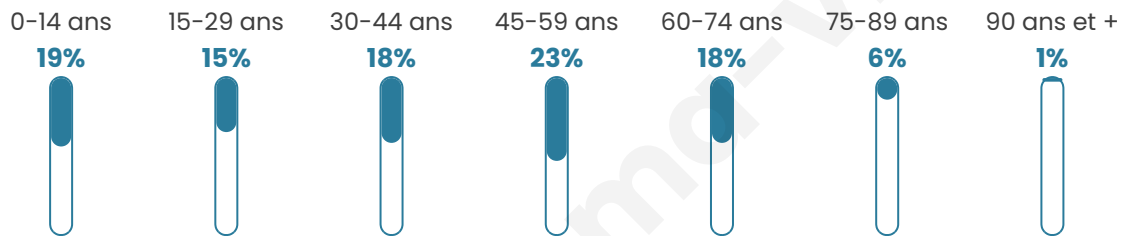

Age moyen

41 ans

Pop active

48.9%

Taux chômage

4.9%

Pop densité

139 h/km²

Revenu moyen

23 460 €/an

Evolution du nombre d'habitants

Sources : Institut national de la statistique et des études économiques (insee) selon Les dernières parutions officielles de 2024 portant sur les années 2020, 2021 et 2022.

Tranche d'âge

Activité professionnelle

Niveau de diplôme

Composition des ménages

Profils électoraux

Premier tour

	Marine LE PEN	31.63 %
	Emmanuel MACRON	27.35 %
	Jean-Luc MÉLENCHON	16.16 %
	Éric ZEMMOUR	5.02 %
	Valérie PÉCRESE	5.02 %
	Yannick JADOT	3.80 %
	Jean LASSALLE	3.12 %
	Nicolas DUPONT-AIGNAN	2.22 %
	Anne HIDALGO	2.11 %
	Fabien ROUSSEL	2.01 %
	Nathalie ARTHAUD	0.84 %
	Philippe POUTOU	0.74 %

2 449 inscrits

Participation : 79.91%

Votes blancs : 2.20%

Votes nuls : 1.02%

Second tour

	Emmanuel MACRON	52,37 %
	Marine LE PEN	47,63 %

2 450 inscrits

Participation : 80.37%