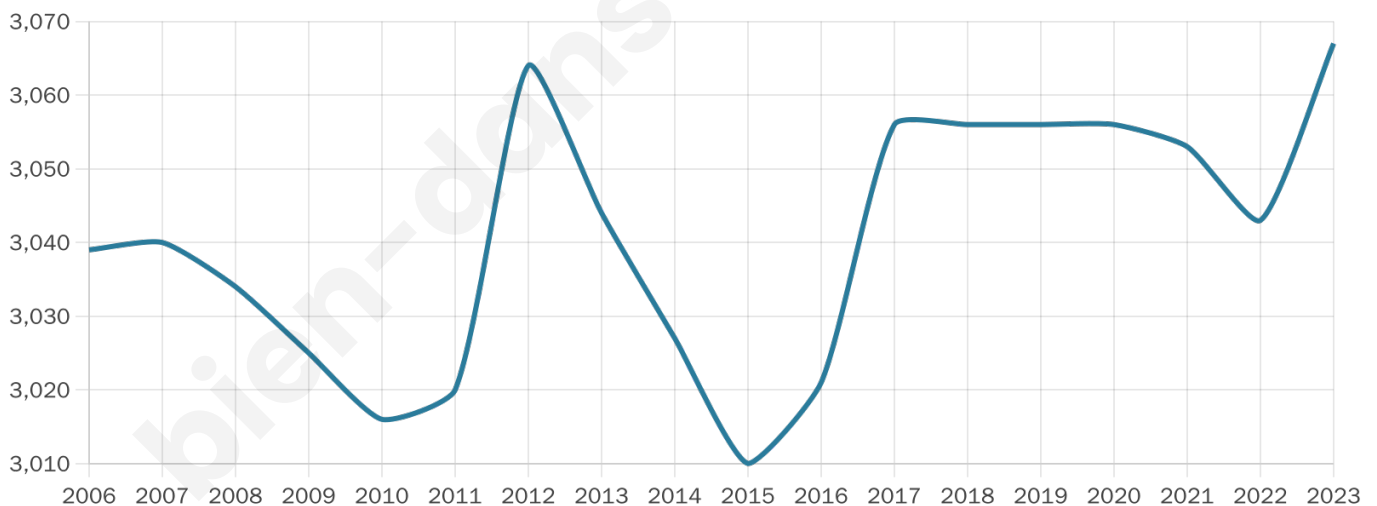

Age moyen

41 ans

Pop active

48.9%

Taux chômage

4.9%

Pop densité

139 h/km²

Revenu moyen

23 460 €/an

Evolution du nombre d'habitants

Sources : Institut national de la statistique et des études économiques (insee) selon Les dernières parutions officielles de 2024 portant sur les années 2020, 2021 et 2022.