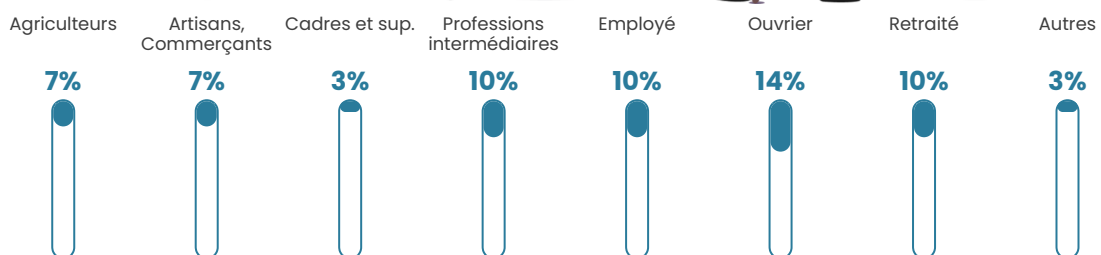

1.1%

Pop densité

29 h/km²

Revenu moyen

23 390 €/an

Evolution du nombre d'habitants

Sources : Institut national de la statistique et des études économiques (insee) selon Les dernières parutions officielles de 2024 portant sur les années 2020, 2021 et 2022.

Tranche d'âge

Activité professionnelle

Niveau de diplôme

Composition des ménages

Profils électoraux

Premier tour

	Marine LE PEN	34.04 %
	Emmanuel MACRON	21.28 %
	Jean-Luc MÉLENCHON	12.77 %
	Éric ZEMMOUR	8.51 %
	Jean LASSALLE	7.45 %
	Valérie PÉCRESSE	5.32 %
	Fabien ROUSSEL	3.19 %
	Nicolas DUPONT-AIGNAN	3.19 %
	Anne HIDALGO	2.13 %
	Yannick JADOT	1.06 %
	Philippe POUTOU	1.06 %
	Nathalie ARTHAUD	0.00 %