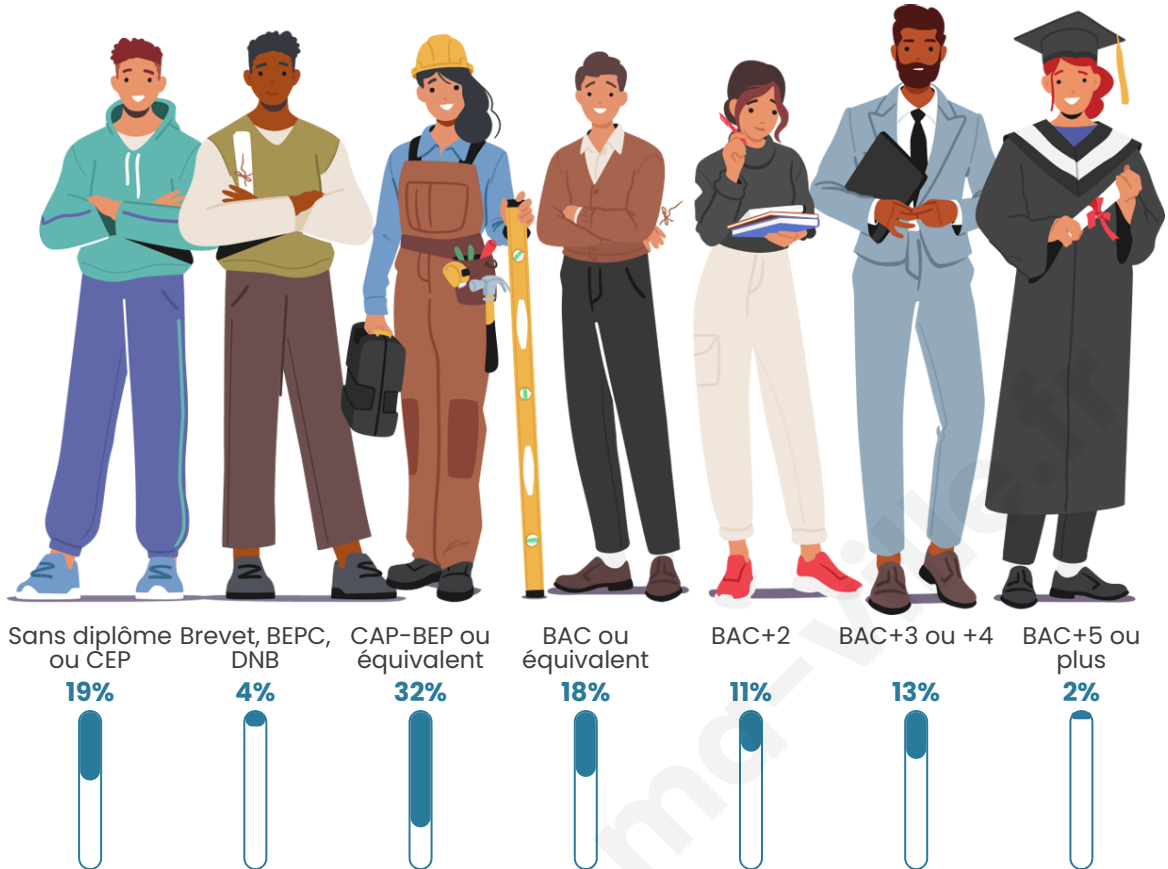

Statistiques sur la population

Nombre d'habitants

143

Age moyen

35 ans

Pop active

49.7%

Taux chômage

Tranche d'âge

Activité professionnelle

Niveau de diplôme

Composition des ménages

Profils électoraux

Premier tour

	Marine LE PEN	34.04 %
	Emmanuel MACRON	21.28 %
	Jean-Luc MÉLENCHON	12.77 %
	Éric ZEMMOUR	8.51 %
	Jean LASSALLE	7.45 %
	Valérie PÉCRESSE	5.32 %
	Fabien ROUSSEL	3.19 %
	Nicolas DUPONT-AIGNAN	3.19 %
	Anne HIDALGO	2.13 %
	Yannick JADOT	1.06 %
	Philippe POUTOU	1.06 %
	Nathalie ARTHAUD	0.00 %