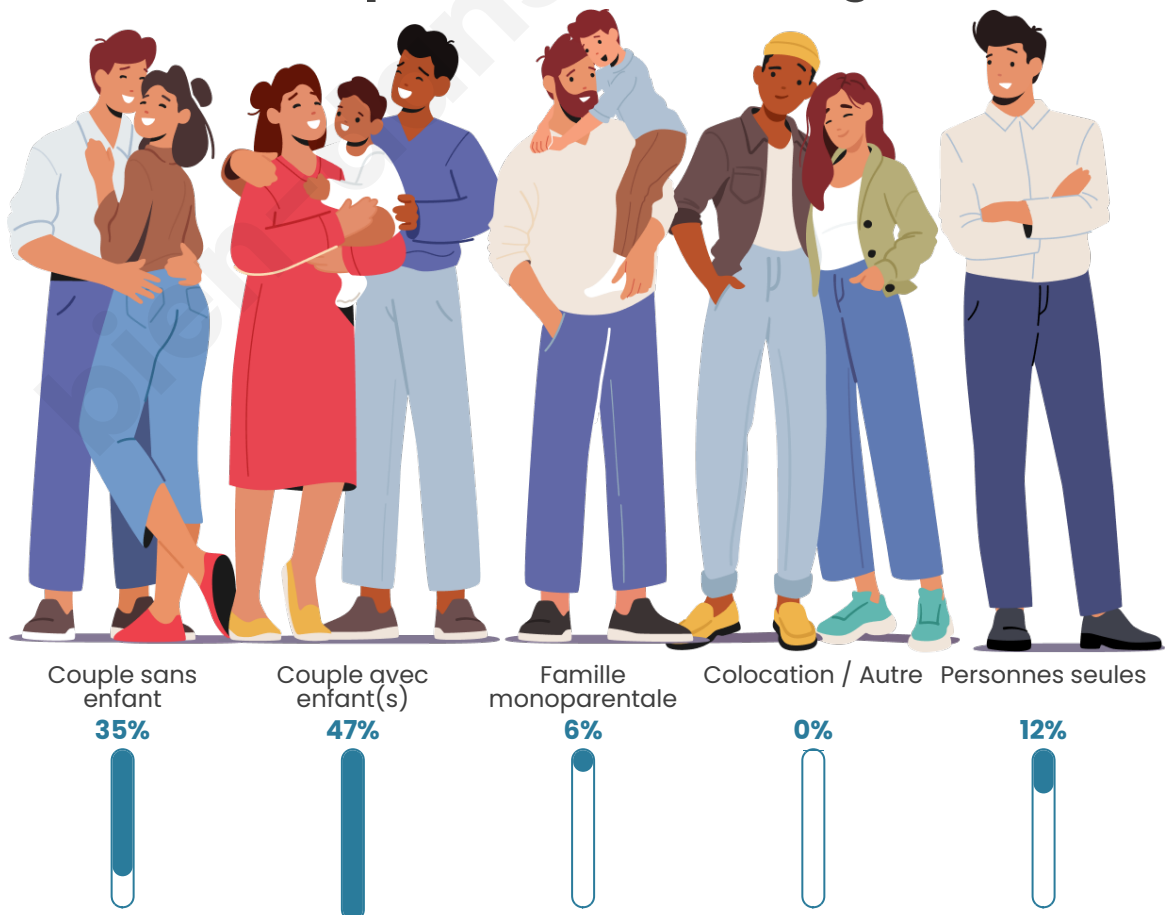

Statistiques sur la population

Nombre d'habitants

143

Age moyen

35 ans

Pop active

49.7%

Taux chômage

Tranche d'âge

Activité professionnelle

Niveau de diplôme

Composition des ménages

Profils électoraux

Premier tour

	Marine LE PEN	34.04 %
	Emmanuel MACRON	21.28 %
	Jean-Luc MÉLENCHON	12.77 %
	Éric ZEMMOUR	8.51 %
	Jean LASSALLE	7.45 %
	Valérie PÉCRESSE	5.32 %
	Fabien ROUSSEL	3.19 %
	Nicolas DUPONT-AIGNAN	3.19 %
	Anne HIDALGO	2.13 %
	Yannick JADOT	1.06 %
	Philippe POUTOU	1.06 %
	Nathalie ARTHAUD	0.00 %