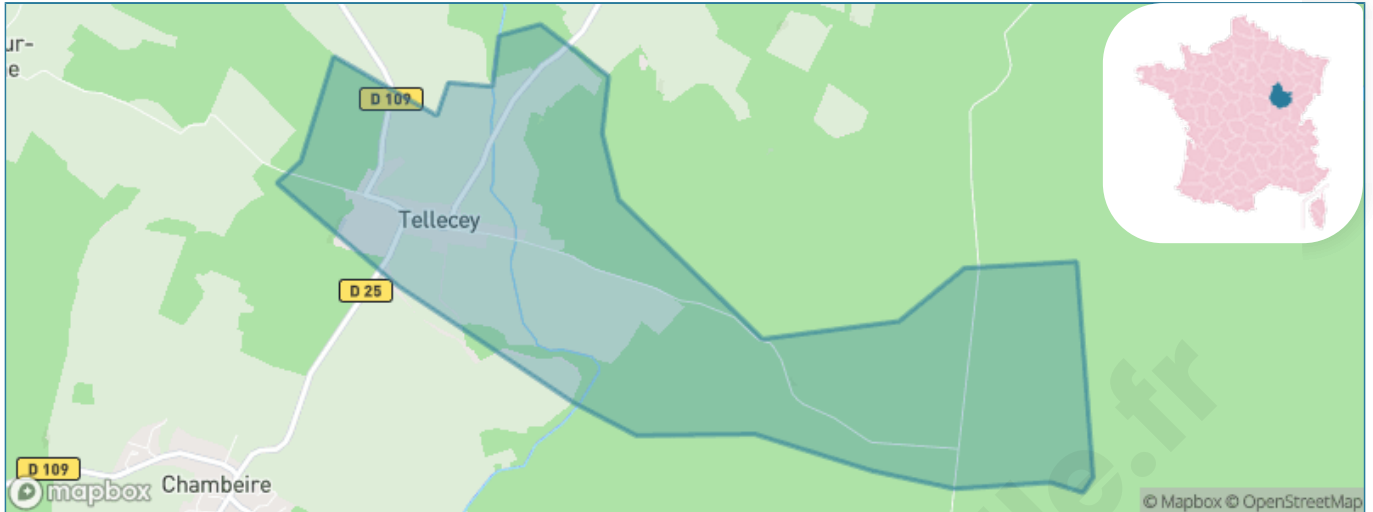

Version web

Ville de Tellecey

Présenté par

BIEN dans
ma **VILLE** 

Sommaire

Situation géographique	3
Statistiques sur la population	4
Evolution du nombre d'habitants	4
Tranche d'âge	5
0-14 ans	5
15-29 ans	5
30-44 ans	5
45-59 ans	5
60-74 ans	5
75-89 ans	5
90 ans et +	5
Activité professionnelle	5
Agriculteurs	5
Artisans, Commerçants	5
Cadres et sup.	5
Professions intermédiaires	5
Employé	5
Ouvrier	5
Retraité	5
Autres	5
Niveau de diplôme	6
Sans diplôme ou CEP	6
Brevet, BEPC, DNB	6
CAP-BEP ou équivalent	6
BAC ou équivalent	6
BAC+2	6
BAC+3 ou +4	6
BAC+5 ou plus	6
Composition des ménages	6
Couple sans enfant	6
Couple avec enfant(s)	6
Famille monoparentale	6
Colocation / Autre	6
Personnes seules	6
Profils électoraux	7
Premier tour	7
Sécurité	8
Evolution du nombre d'infractions	8
Pour comparer	9
Services à la population	10
Commerce	10
Éducation	10
Villes autour de Tellecey	11

Situation géographique

i Informations clés

- **Région** : Bourgogne-Franche-Comté
- **Département** : Côte-d'or
- **Code postal** : 21270
- **Superficie** : 5 km²

RÉGION
BOURGOGNE
FRANCHE
COMTE

Côte
d'Or
LE DÉPARTEMENT