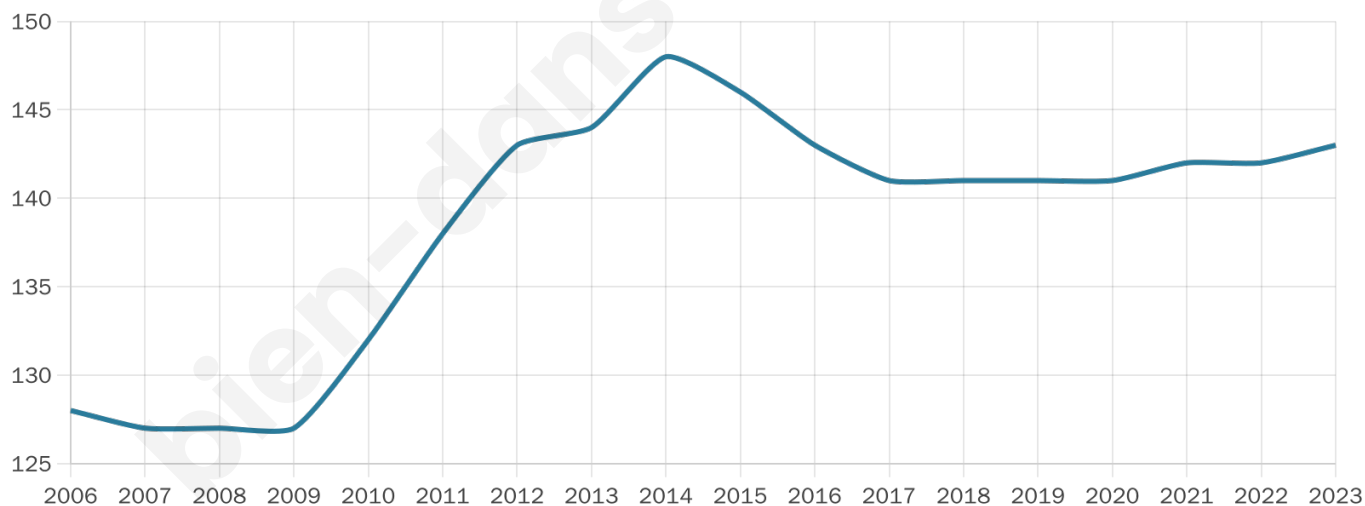

Statistiques sur la population

Nombre d'habitants

143

Age moyen

35 ans

Pop active

49.7%

Taux chômage

1.1%

Pop densité

29 h/km²

Revenu moyen

23 390 €/an

Evolution du nombre d'habitants

Sources : Institut national de la statistique et des études économiques (insee) selon Les dernières parutions officielles de 2024 portant sur les années 2020, 2021 et 2022.

Tranche d'âge

Activité professionnelle

Niveau de diplôme

Composition des ménages

Profils électoraux

Premier tour

	Marine LE PEN	34.04 %
	Emmanuel MACRON	21.28 %
	Jean-Luc MÉLENCHON	12.77 %
	Éric ZEMMOUR	8.51 %
	Jean LASSALLE	7.45 %
	Valérie PÉCRESSE	5.32 %
	Fabien ROUSSEL	3.19 %
	Nicolas DUPONT-AIGNAN	3.19 %
	Anne HIDALGO	2.13 %
	Yannick JADOT	1.06 %
	Philippe POUTOU	1.06 %
	Nathalie ARTHAUD	0.00 %