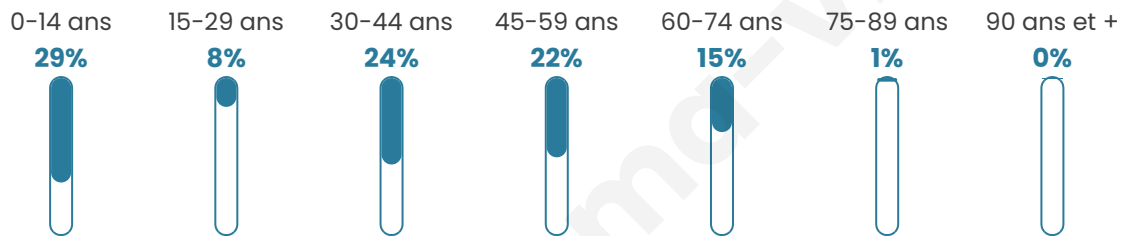

Statistiques sur la population

Nombre d'habitants

143

Age moyen

35 ans

Pop active

49.7%

Taux chômage

1.1%

Pop densité

29 h/km²

Revenu moyen

23 390 €/an

Evolution du nombre d'habitants

Sources : Institut national de la statistique et des études économiques (insee) selon Les dernières parutions officielles de 2024 portant sur les années 2020, 2021 et 2022.

Tranche d'âge

Activité professionnelle

Niveau de diplôme

Composition des ménages

Profils électoraux

Premier tour

	Marine LE PEN	34.04 %
	Emmanuel MACRON	21.28 %
	Jean-Luc MÉLENCHON	12.77 %
	Éric ZEMMOUR	8.51 %
	Jean LASSALLE	7.45 %
	Valérie PÉCRESSE	5.32 %
	Fabien ROUSSEL	3.19 %
	Nicolas DUPONT-AIGNAN	3.19 %
	Anne HIDALGO	2.13 %
	Yannick JADOT	1.06 %
	Philippe POUTOU	1.06 %
	Nathalie ARTHAUD	0.00 %