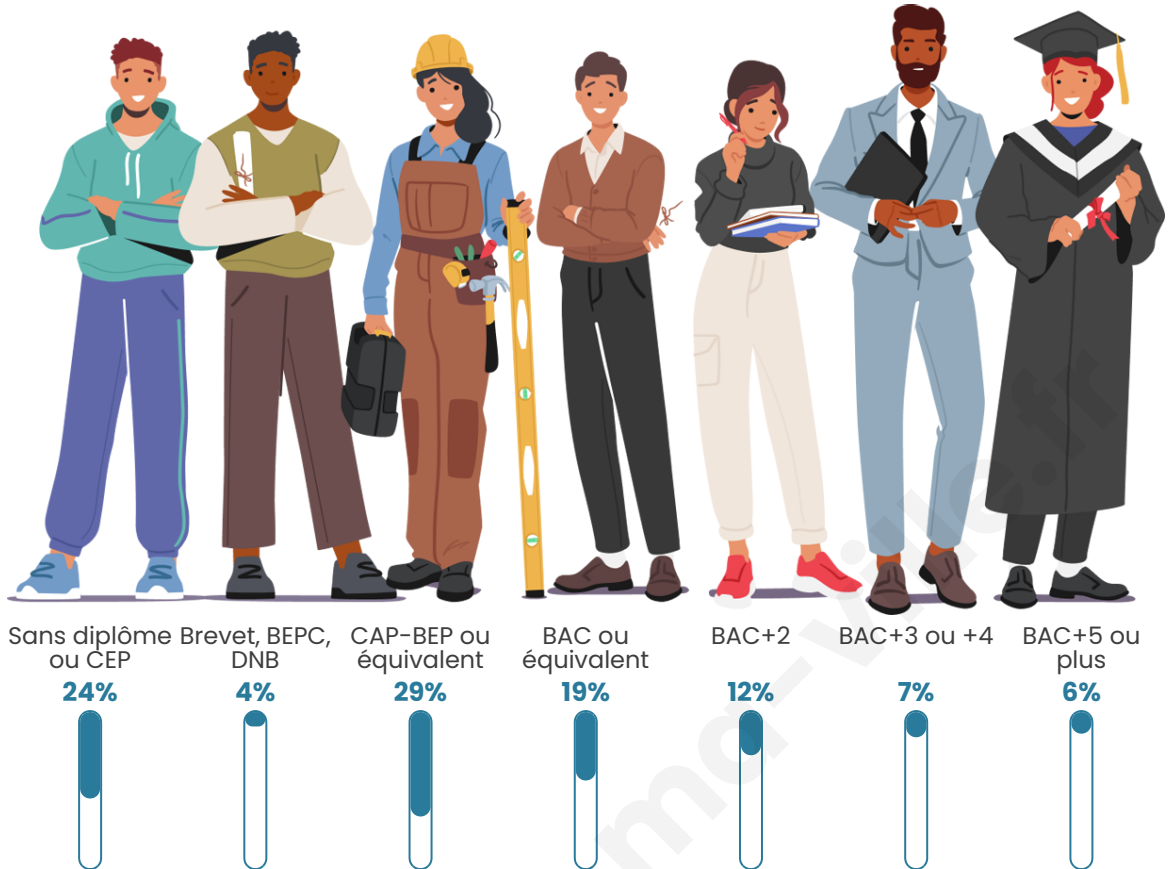

344

Age moyen

46 ans

Pop active

41%

Taux chômage

1.6%

Pop densité

Tranche d'âge

Activité professionnelle

Niveau de diplôme

Composition des ménages

Profils électoraux

Premier tour

	Emmanuel MACRON	27.35 %
	Marine LE PEN	23.08 %
	Valérie PÉCRESE	12.82 %
	Jean LASSALLE	11.54 %
	Jean-Luc MÉLENCHON	11.11 %
	Éric ZEMMOUR	5.13 %
	Anne HIDALGO	2.56 %
	Nicolas DUPONT- AIGNAN	2.56 %
	Fabien ROUSSEL	2.14 %
	Yannick JADOT	1.71 %
	Nathalie ARTHAUD	0.00 %
	Philippe POUTOU	0.00 %