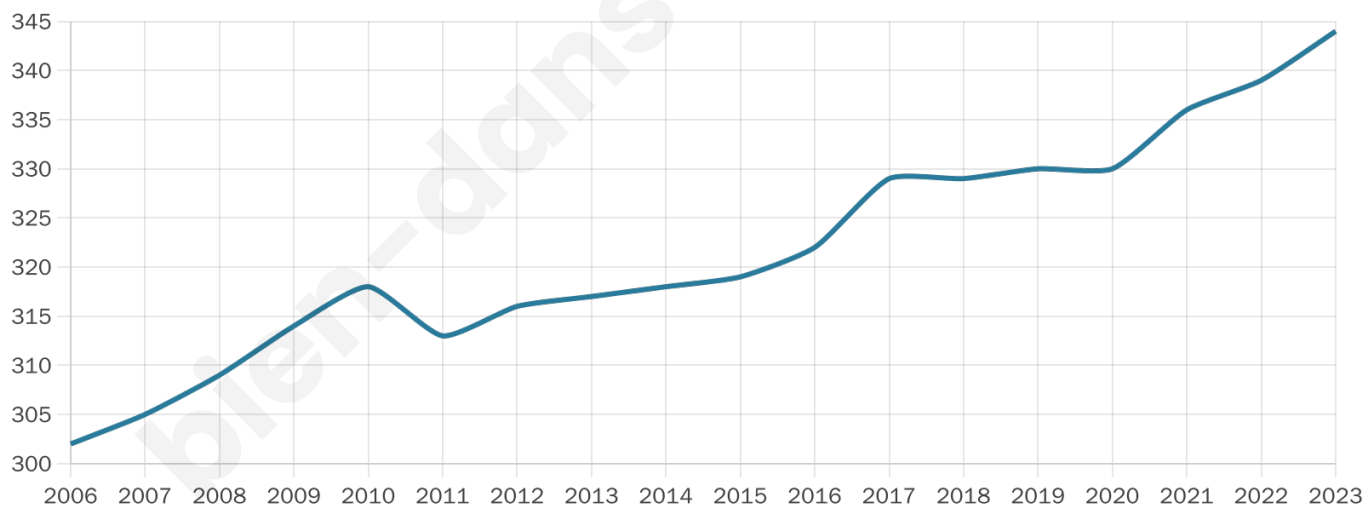

344

Age moyen

46 ans

Pop active

41%

Taux chômage

1.6%

Pop densité

18 h/km²

Revenu moyen

22 690 €/an

Evolution du nombre d'habitants

Sources : Institut national de la statistique et des études économiques (insee) selon Les dernières parutions officielles de 2024 portant sur les années 2020, 2021 et 2022.