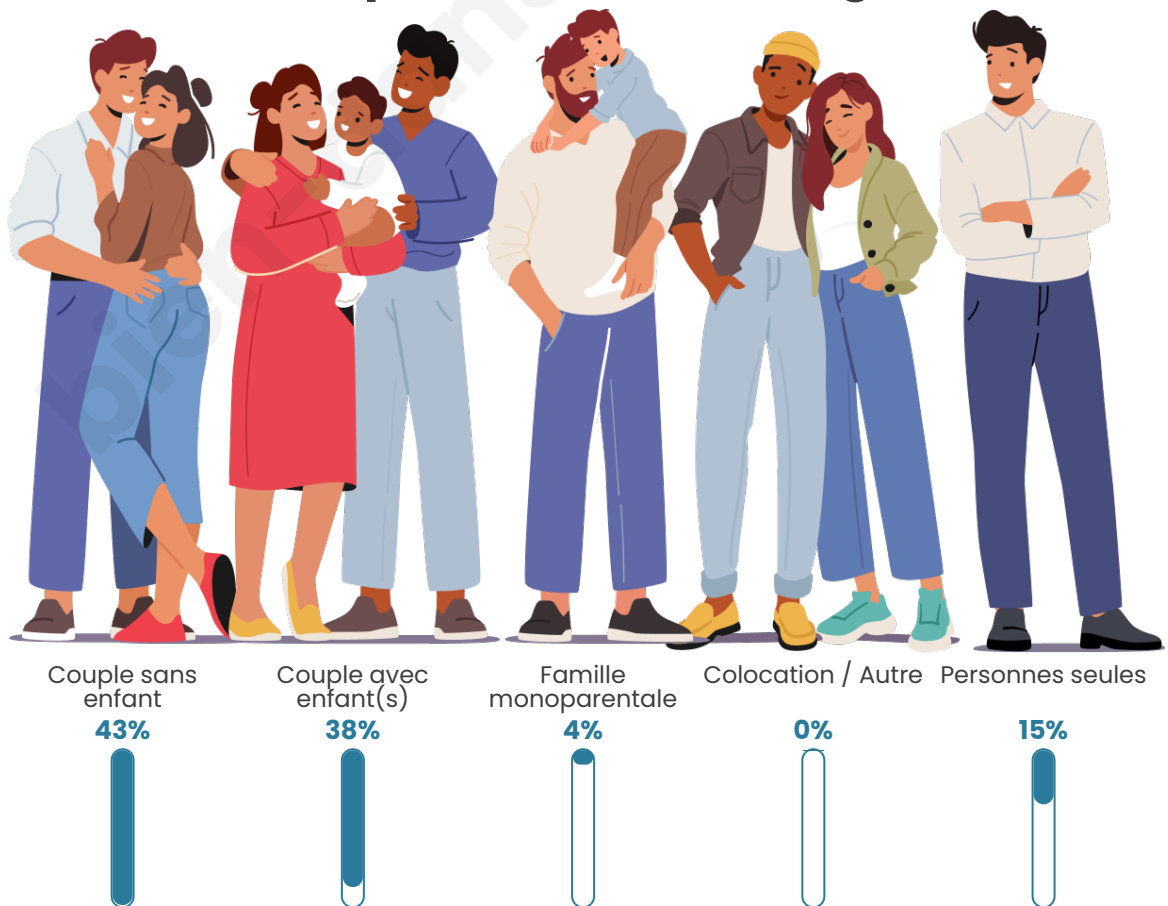

Tranche d'âge

Activité professionnelle

Niveau de diplôme

Composition des ménages

Profils électoraux

Premier tour

	Emmanuel MACRON	27.35 %
	Marine LE PEN	23.08 %
	Valérie PÉCRESE	12.82 %
	Jean LASSALLE	11.54 %
	Jean-Luc MÉLENCHON	11.11 %
	Éric ZEMMOUR	5.13 %
	Anne HIDALGO	2.56 %
	Nicolas DUPONT- AIGNAN	2.56 %
	Fabien ROUSSEL	2.14 %
	Yannick JADOT	1.71 %
	Nathalie ARTHAUD	0.00 %
	Philippe POUTOU	0.00 %