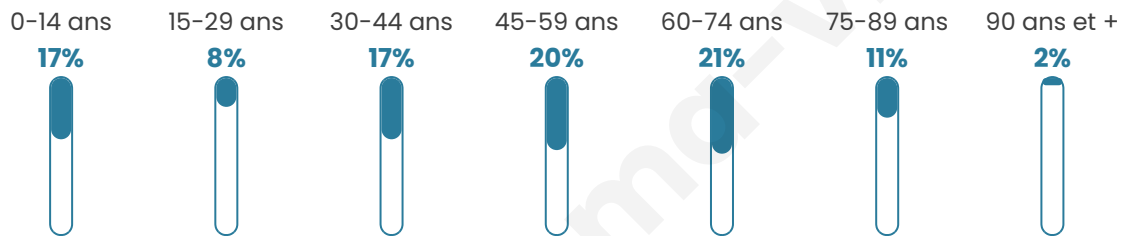

344

Age moyen

46 ans

Pop active

41%

Taux chômage

1.6%

Pop densité

18 h/km²

Revenu moyen

22 690 €/an

Evolution du nombre d'habitants

Sources : Institut national de la statistique et des études économiques (insee) selon Les dernières parutions officielles de 2024 portant sur les années 2020, 2021 et 2022.

Tranche d'âge

Activité professionnelle

Niveau de diplôme

Composition des ménages

Profils électoraux

Premier tour

	Emmanuel MACRON	27.35 %
	Marine LE PEN	23.08 %
	Valérie PÉCRESE	12.82 %
	Jean LASSALLE	11.54 %
	Jean-Luc MÉLENCHON	11.11 %
	Éric ZEMMOUR	5.13 %
	Anne HIDALGO	2.56 %
	Nicolas DUPONT- AIGNAN	2.56 %
	Fabien ROUSSEL	2.14 %
	Yannick JADOT	1.71 %
	Nathalie ARTHAUD	0.00 %
	Philippe POUTOU	0.00 %

297 inscrits

Participation : 80.13%

Votes blancs : 1.26%

Votes nuls : 0.42%

Second tour

	Emmanuel MACRON	52,36 %
	Marine LE PEN	47,64 %

297 inscrits

Participation : 80.81%