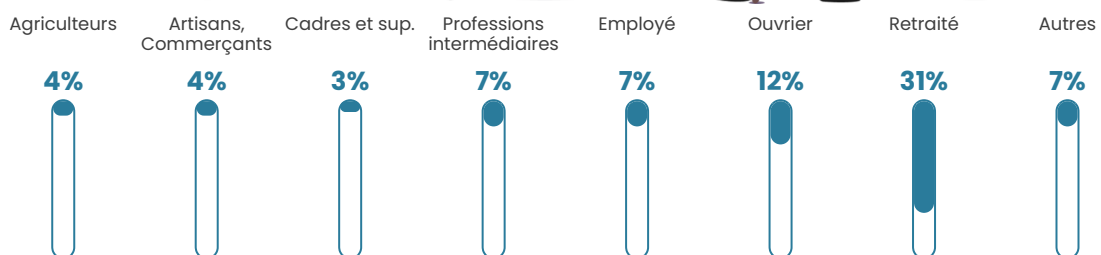

18 h/km²

Revenu moyen

22 690 €/an

Evolution du nombre d'habitants

Sources : Institut national de la statistique et des études économiques (insee) selon Les dernières parutions officielles de 2024 portant sur les années 2020, 2021 et 2022.

Tranche d'âge

Activité professionnelle

Niveau de diplôme

Composition des ménages

Profils électoraux

Premier tour

	Emmanuel MACRON	27.35 %
	Marine LE PEN	23.08 %
	Valérie PÉCRESE	12.82 %
	Jean LASSALLE	11.54 %
	Jean-Luc MÉLENCHON	11.11 %
	Éric ZEMMOUR	5.13 %
	Anne HIDALGO	2.56 %
	Nicolas DUPONT- AIGNAN	2.56 %
	Fabien ROUSSEL	2.14 %
	Yannick JADOT	1.71 %
	Nathalie ARTHAUD	0.00 %
	Philippe POUTOU	0.00 %