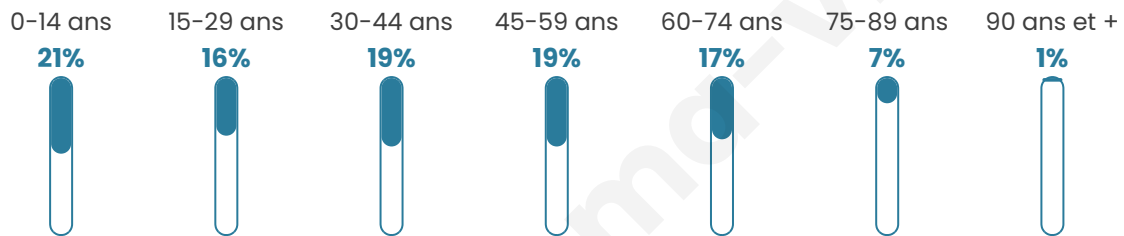

555

Age moyen

40 ans

Pop active

45.6%

Taux chômage

9.3%

Pop densité

25 h/km²

Revenu moyen

21 220 €/an

Evolution du nombre d'habitants

Sources : Institut national de la statistique et des études économiques (insee) selon Les dernières parutions officielles de 2024 portant sur les années 2020, 2021 et 2022.

Tranche d'âge

Activité professionnelle

Niveau de diplôme

Composition des ménages

Profils électoraux

Premier tour

	Marine LE PEN	32.94 %
	Emmanuel MACRON	25.00 %
	Jean-Luc MÉLENCHON	15.88 %
	Éric ZEMMOUR	8.82 %
	Fabien ROUSSEL	4.12 %
	Jean LASSALLE	4.12 %
	Valérie PÉCRESE	3.24 %
	Yannick JADOT	2.35 %
	Nicolas DUPONT-AIGNAN	1.47 %
	Nathalie ARTHAUD	0.88 %
	Philippe POUTOU	0.88 %
	Anne HIDALGO	0.29 %

430 inscrits

Participation : 82.56%

Votes blancs : 2.82%

Votes nuls : 1.41%

Second tour

	Emmanuel MACRON	42,16 %
	Marine LE PEN	57,84 %

430 inscrits

Participation : 80.23%