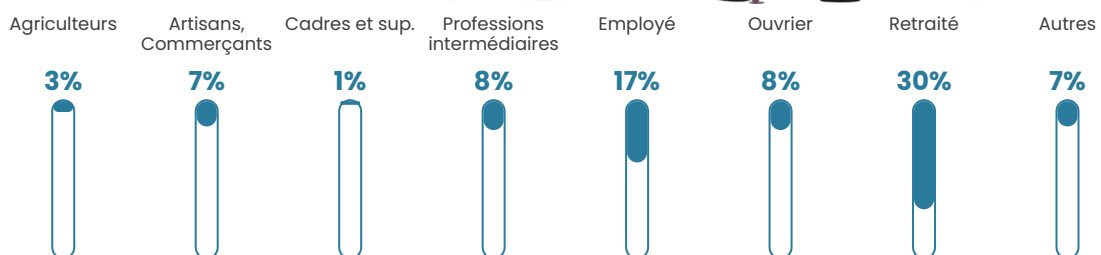

25 h/km²

Revenu moyen

21 220 €/an

Evolution du nombre d'habitants

Sources : Institut national de la statistique et des études économiques (insee) selon Les dernières parutions officielles de 2024 portant sur les années 2020, 2021 et 2022.

Tranche d'âge

Activité professionnelle

Niveau de diplôme

Composition des ménages

Profils électoraux

Premier tour

	Marine LE PEN	32.94 %
	Emmanuel MACRON	25.00 %
	Jean-Luc MÉLENCHON	15.88 %
	Éric ZEMMOUR	8.82 %
	Fabien ROUSSEL	4.12 %
	Jean LASSALLE	4.12 %
	Valérie PÉCRESE	3.24 %
	Yannick JADOT	2.35 %
	Nicolas DUPONT-AIGNAN	1.47 %
	Nathalie ARTHAUD	0.88 %
	Philippe POUTOU	0.88 %
	Anne HIDALGO	0.29 %