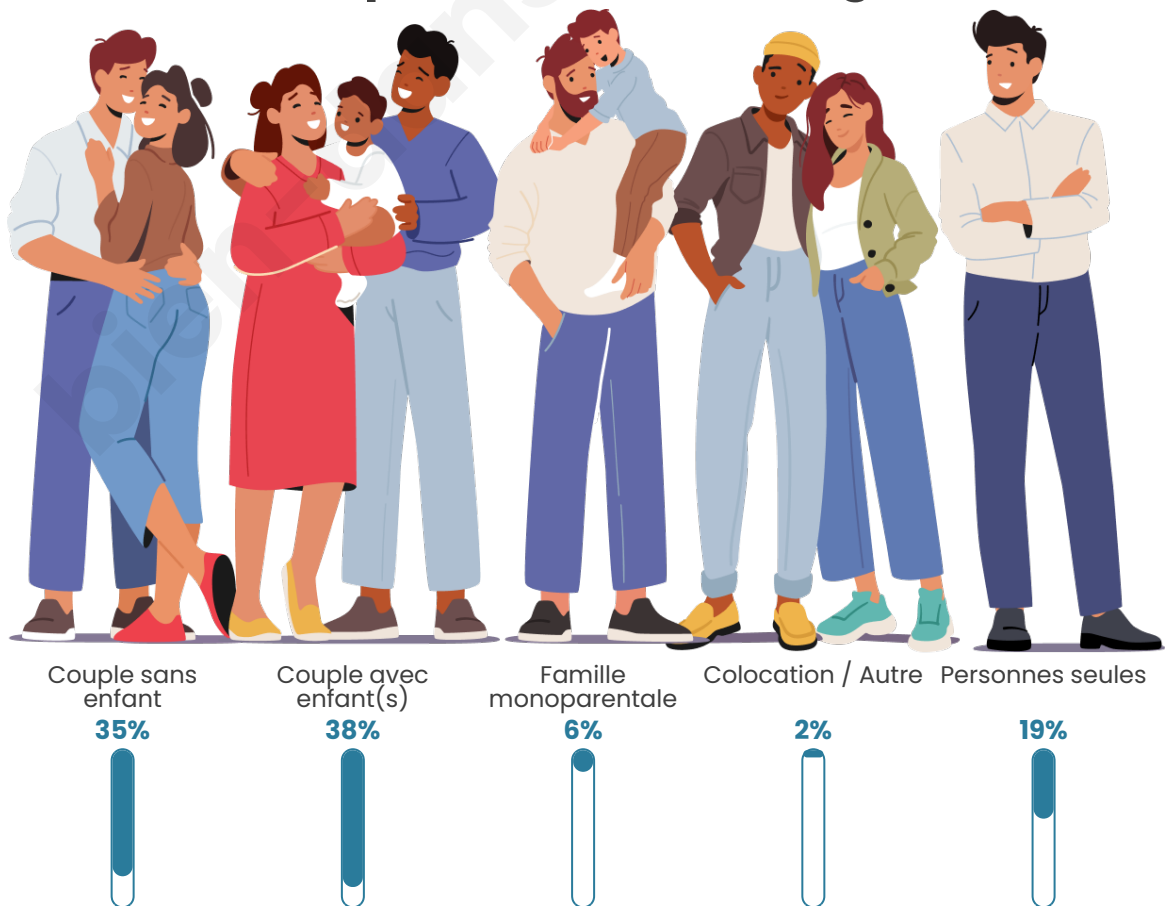

Tranche d'âge

Activité professionnelle

Niveau de diplôme

Composition des ménages

Profils électoraux

Premier tour

	Marine LE PEN	32.94 %
	Emmanuel MACRON	25.00 %
	Jean-Luc MÉLENCHON	15.88 %
	Éric ZEMMOUR	8.82 %
	Fabien ROUSSEL	4.12 %
	Jean LASSALLE	4.12 %
	Valérie PÉCRESE	3.24 %
	Yannick JADOT	2.35 %
	Nicolas DUPONT-AIGNAN	1.47 %
	Nathalie ARTHAUD	0.88 %
	Philippe POUTOU	0.88 %
	Anne HIDALGO	0.29 %