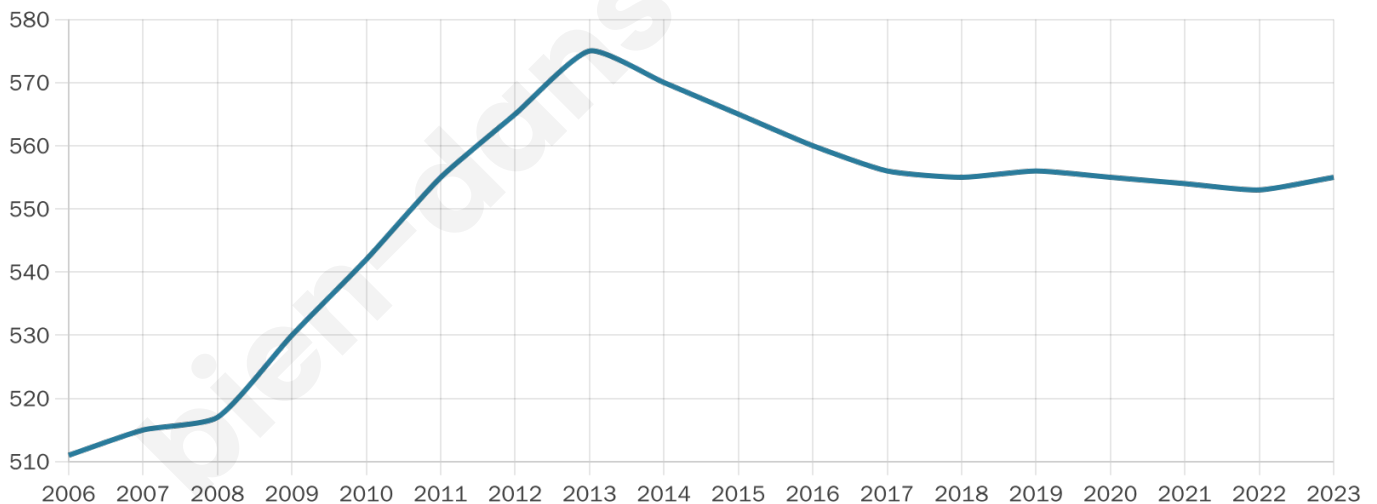

555

Age moyen

40 ans

Pop active

45.6%

Taux chômage

9.3%

Pop densité

25 h/km²

Revenu moyen

21 220 €/an

Evolution du nombre d'habitants

Sources : Institut national de la statistique et des études économiques (insee) selon Les dernières parutions officielles de 2024 portant sur les années 2020, 2021 et 2022.