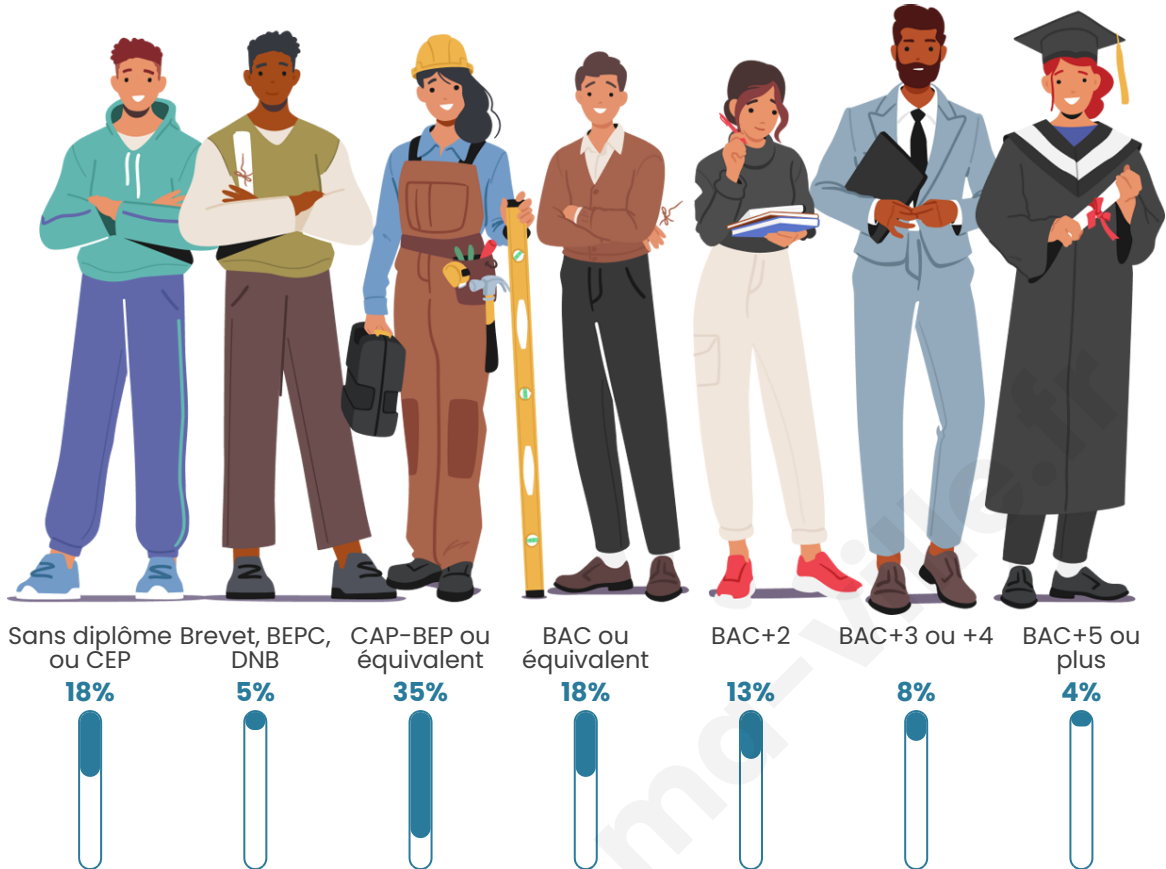

555

Age moyen

40 ans

Pop active

45.6%

Taux chômage

9.3%

Pop densité

Tranche d'âge

Activité professionnelle

Niveau de diplôme

Composition des ménages

Profils électoraux

Premier tour

	Marine LE PEN	32.94 %
	Emmanuel MACRON	25.00 %
	Jean-Luc MÉLENCHON	15.88 %
	Éric ZEMMOUR	8.82 %
	Fabien ROUSSEL	4.12 %
	Jean LASSALLE	4.12 %
	Valérie PÉCRESE	3.24 %
	Yannick JADOT	2.35 %
	Nicolas DUPONT-AIGNAN	1.47 %
	Nathalie ARTHAUD	0.88 %
	Philippe POUTOU	0.88 %
	Anne HIDALGO	0.29 %