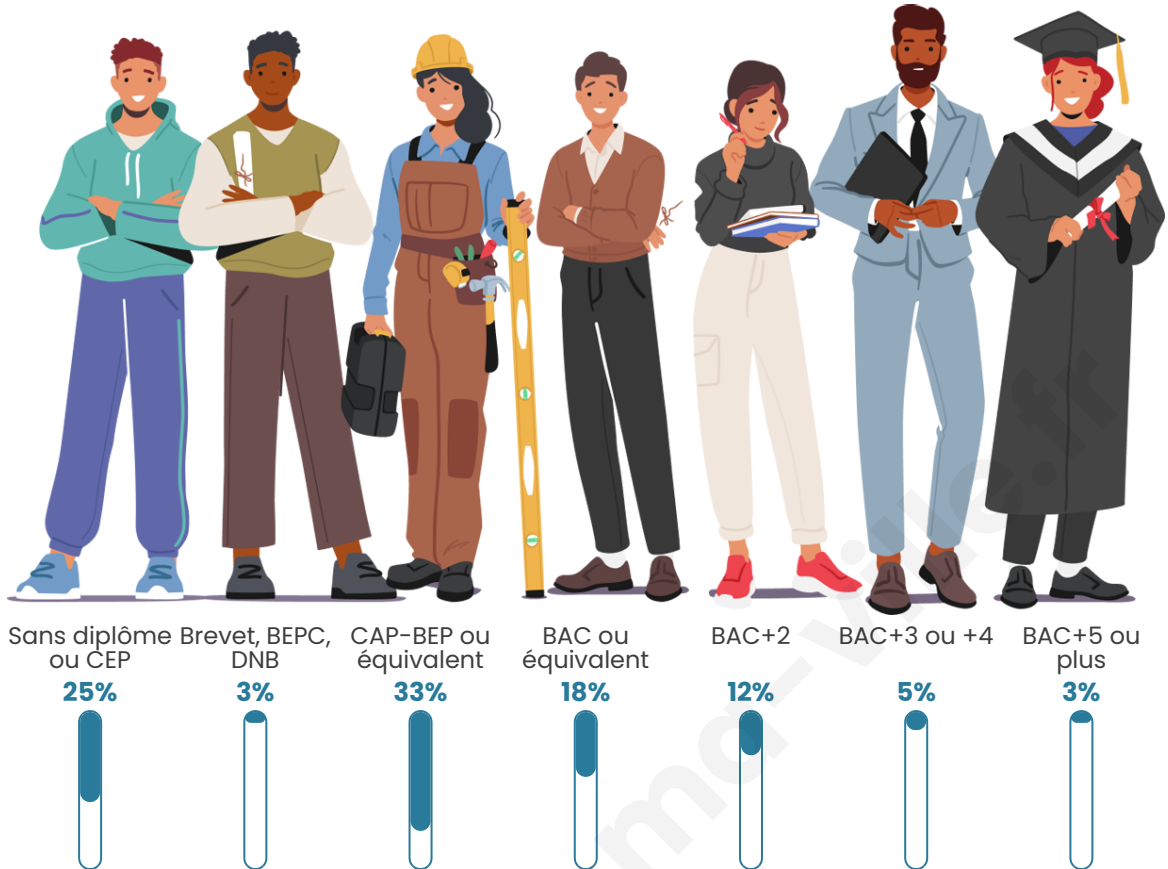

1 824

Age moyen

41 ans

Pop active

47.6%

Taux chômage

5.6%

Pop densité

Tranche d'âge

Activité professionnelle

Niveau de diplôme

Composition des ménages

Profils électoraux

Premier tour

	Emmanuel MACRON	31.28 %
	Marine LE PEN	23.93 %
	Jean-Luc MÉLENCHON	20.06 %
	Yannick JADOT	6.26 %
	Jean LASSALLE	4.67 %
	Éric ZEMMOUR	3.28 %
	Valérie PÉCRESE	3.08 %
	Anne HIDALGO	2.88 %
	Nicolas DUPONT- AIGNAN	1.89 %
	Fabien ROUSSEL	1.69 %
	Nathalie ARTHAUD	0.60 %
	Philippe POUTOU	0.40 %