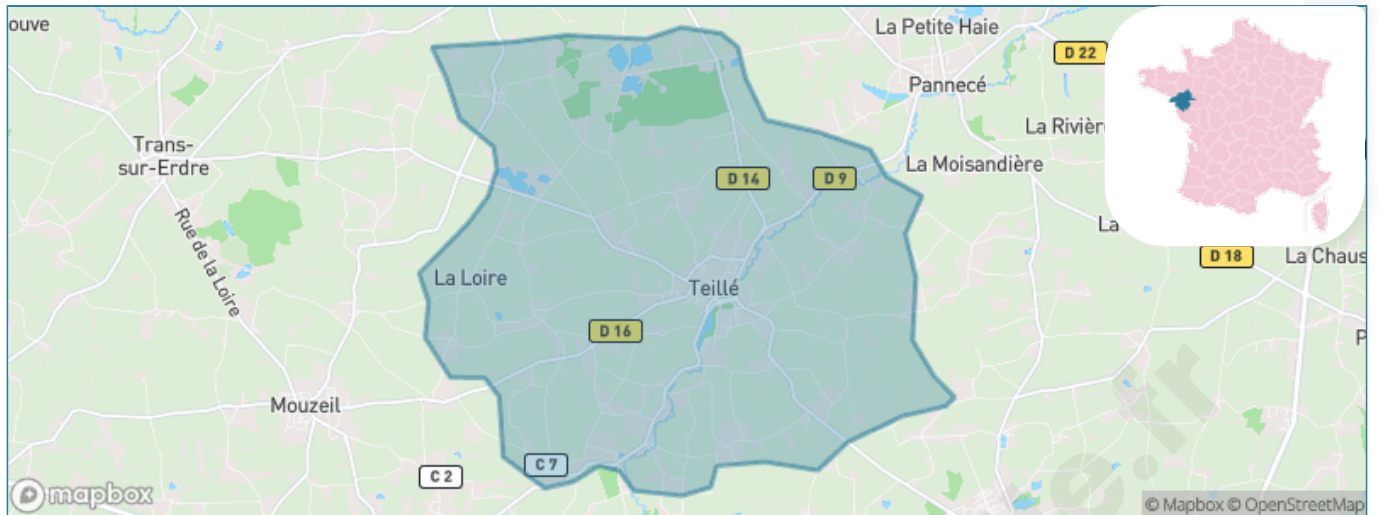

Version web

Ville de Teillé

Présenté par

BIEN dans
ma **VILLE** 

Sommaire

Situation géographique	3
Statistiques sur la population	4
Evolution du nombre d'habitants	4
Tranche d'âge	5
0-14 ans	5
15-29 ans	5
30-44 ans	5
45-59 ans	5
60-74 ans	5
75-89 ans	5
90 ans et +	5
Activité professionnelle	5
Agriculteurs	5
Artisans, Commerçants	5
Cadres et sup.	5
Professions intermédiaires	5
Employé	5
Ouvrier	5
Retraité	5
Autres	5
Niveau de diplôme	6
Sans diplôme ou CEP	6
Brevet, BEPC, DNB	6
CAP-BEP ou équivalent	6
BAC ou équivalent	6
BAC+2	6
BAC+3 ou +4	6
BAC+5 ou plus	6
Composition des ménages	6
Couple sans enfant	6
Couple avec enfant(s)	6
Famille monoparentale	6
Colocation / Autre	6
Personnes seules	6
Profil électoraux	7
Premier tour	7
Sécurité	8
Evolution du nombre d'infractions	8
Pour comparer	9
Services à la population	10
Commerce	10
Éducation	10
Villes autour de Teillé	11
Avis sur la ville de Teillé	12
Moyenne par critère	12
Villes autour de Teillé	12
Répartition des avis par note	12
Répartition des avis par note	12

Situation géographique

i Informations clés

- **Région** : Pays de la Loire
- **Département** : Loire-Atlantique
- **Code postal** : 44440
- **Superficie** : 28 km²

Statistiques sur la population

Nombre d'habitants