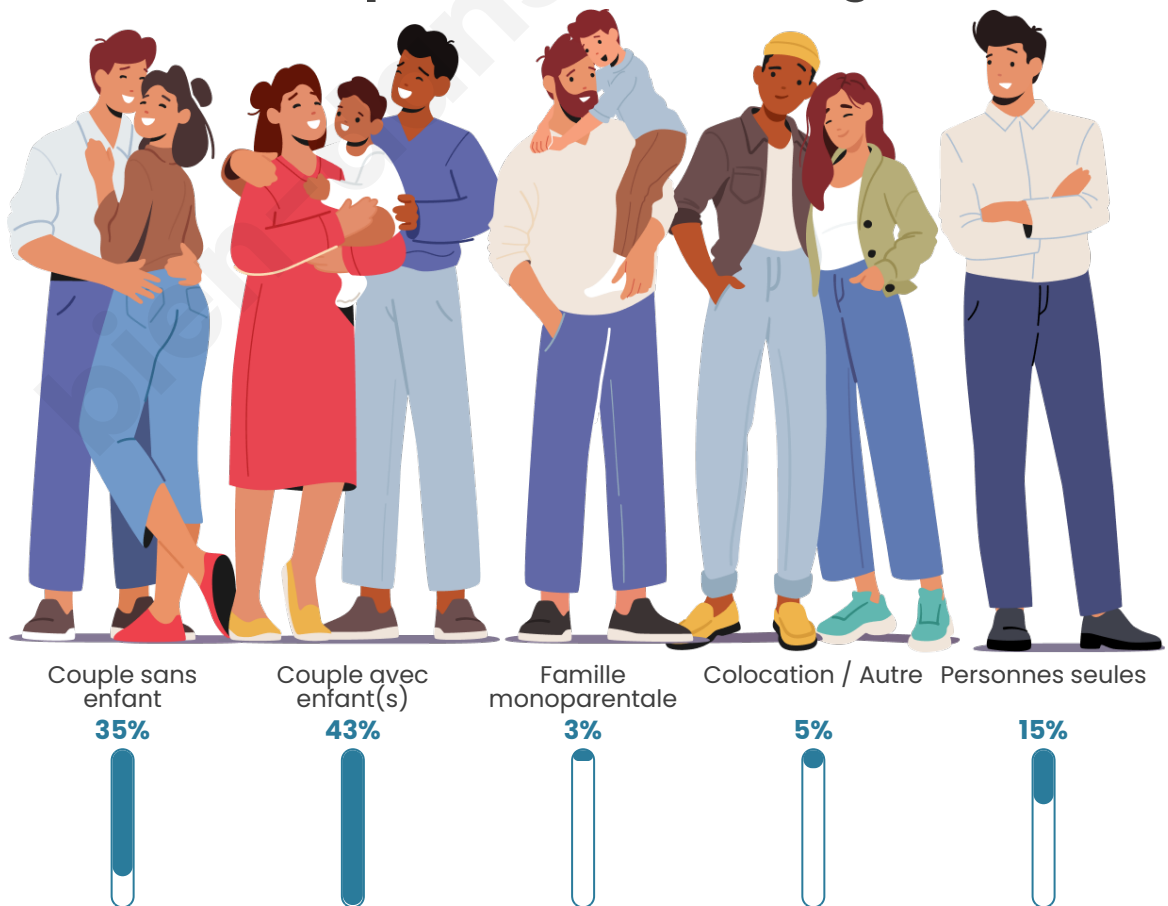

Tranche d'âge

Activité professionnelle

Niveau de diplôme

Composition des ménages

Profils électoraux

Premier tour

	Emmanuel MACRON	31.28 %
	Marine LE PEN	23.93 %
	Jean-Luc MÉLENCHON	20.06 %
	Yannick JADOT	6.26 %
	Jean LASSALLE	4.67 %
	Éric ZEMMOUR	3.28 %
	Valérie PÉCRESE	3.08 %
	Anne HIDALGO	2.88 %
	Nicolas DUPONT- AIGNAN	1.89 %
	Fabien ROUSSEL	1.69 %
	Nathalie ARTHAUD	0.60 %
	Philippe POUTOU	0.40 %