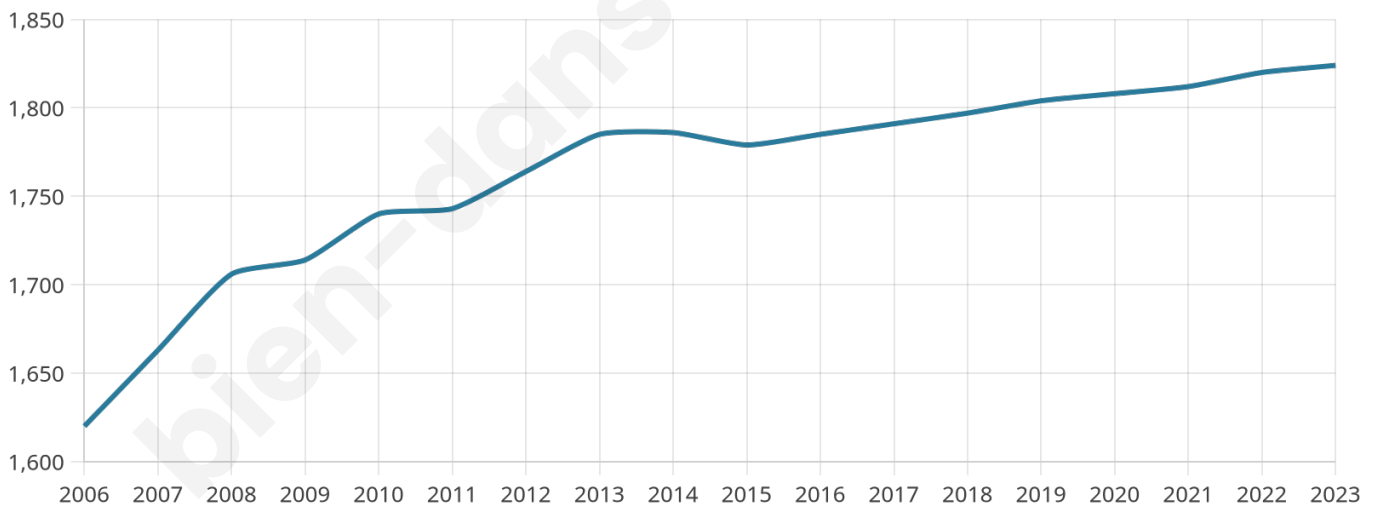

Version web

Ville de Teillé

Présenté par

BIEN dans
ma **VILLE** 

Sommaire

Situation géographique	3
Statistiques sur la population	4
Evolution du nombre d'habitants	4
Tranche d'âge	5
0-14 ans	5
15-29 ans	5
30-44 ans	5
45-59 ans	5
60-74 ans	5
75-89 ans	5
90 ans et +	5
Activité professionnelle	5
Agriculteurs	5
Artisans, Commerçants	5
Cadres et sup.	5
Professions intermédiaires	5
Employé	5
Ouvrier	5
Retraité	5
Autres	5
Niveau de diplôme	6
Sans diplôme ou CEP	6
Brevet, BEPC, DNB	6
CAP-BEP ou équivalent	6
BAC ou équivalent	6
BAC+2	6
BAC+3 ou +4	6
BAC+5 ou plus	6
Composition des ménages	6
Couple sans enfant	6
Couple avec enfant(s)	6
Famille monoparentale	6
Colocation / Autre	6
Personnes seules	6
Profil électoraux	7
Premier tour	7
Sécurité	8
Evolution du nombre d'infractions	8
Pour comparer	9
Services à la population	10
Commerce	10
Éducation	10
Villes autour de Teillé	11
Avis sur la ville de Teillé	12
Moyenne par critère	12
Villes autour de Teillé	12
Répartition des avis par note	12
Répartition des avis par note	12

1 824

Age moyen

41 ans

Pop active

47.6%

Taux chômage

5.6%

Pop densité

65 h/km²

Revenu moyen

22 280 €/an

Evolution du nombre d'habitants

Sources : Institut national de la statistique et des études économiques (insee) selon Les dernières parutions officielles de 2024 portant sur les années 2020, 2021 et 2022.