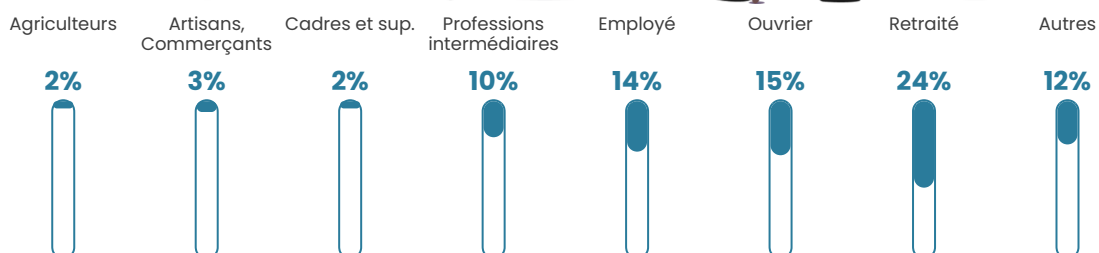

65 h/km²

Revenu moyen

22 280 €/an

Evolution du nombre d'habitants

Sources : Institut national de la statistique et des études économiques (insee) selon Les dernières parutions officielles de 2024 portant sur les années 2020, 2021 et 2022.

Tranche d'âge

Activité professionnelle

Niveau de diplôme

Composition des ménages

Profils électoraux

Premier tour

	Emmanuel MACRON	31.28 %
	Marine LE PEN	23.93 %
	Jean-Luc MÉLENCHON	20.06 %
	Yannick JADOT	6.26 %
	Jean LASSALLE	4.67 %
	Éric ZEMMOUR	3.28 %
	Valérie PÉCRESE	3.08 %
	Anne HIDALGO	2.88 %
	Nicolas DUPONT- AIGNAN	1.89 %
	Fabien ROUSSEL	1.69 %
	Nathalie ARTHAUD	0.60 %
	Philippe POUTOU	0.40 %