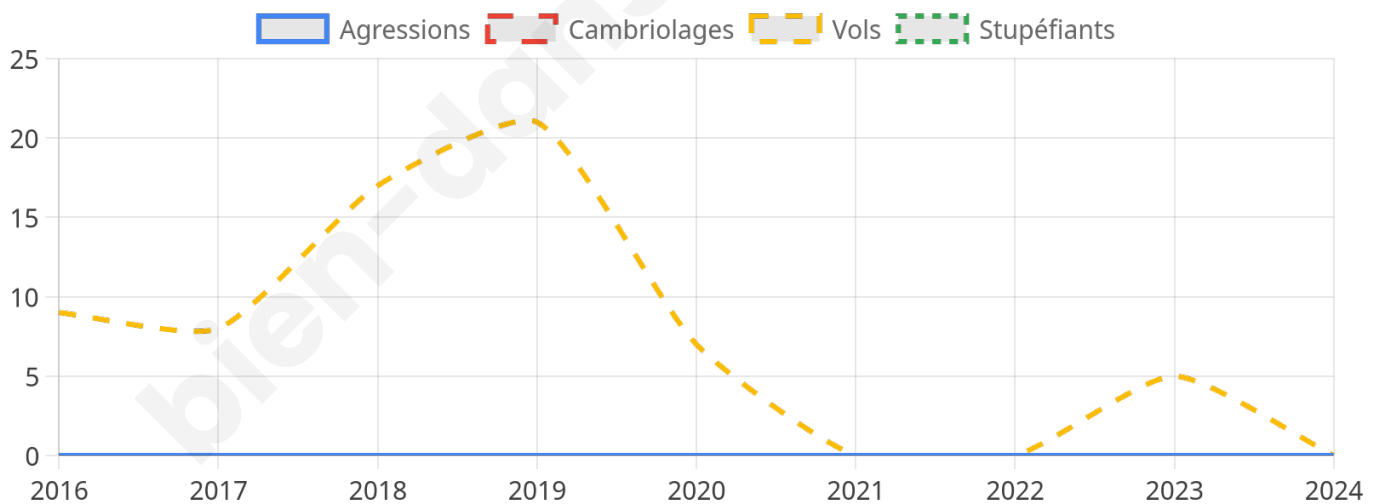

Sécurité

Agressions physiques / sexuelles

0

Cambriolages

0

Vols / dégradations

0

Stupéfiants

0

Evolution du nombre d'infractions