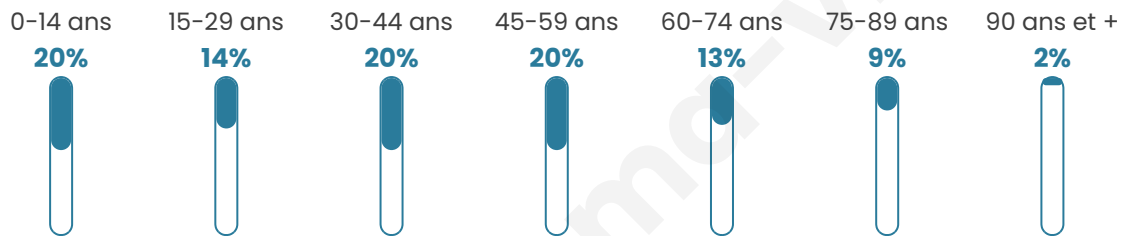

1 824

Age moyen

41 ans

Pop active

47.6%

Taux chômage

5.6%

Pop densité

65 h/km²

Revenu moyen

22 280 €/an

Evolution du nombre d'habitants

Sources : Institut national de la statistique et des études économiques (insee) selon Les dernières parutions officielles de 2024 portant sur les années 2020, 2021 et 2022.

Tranche d'âge

Activité professionnelle

Niveau de diplôme

Composition des ménages

Profils électoraux

Premier tour

	Emmanuel MACRON	31.28 %
	Marine LE PEN	23.93 %
	Jean-Luc MÉLENCHON	20.06 %
	Yannick JADOT	6.26 %
	Jean LASSALLE	4.67 %
	Éric ZEMMOUR	3.28 %
	Valérie PÉCRESE	3.08 %
	Anne HIDALGO	2.88 %
	Nicolas DUPONT- AIGNAN	1.89 %
	Fabien ROUSSEL	1.69 %
	Nathalie ARTHAUD	0.60 %
	Philippe POUTOU	0.40 %