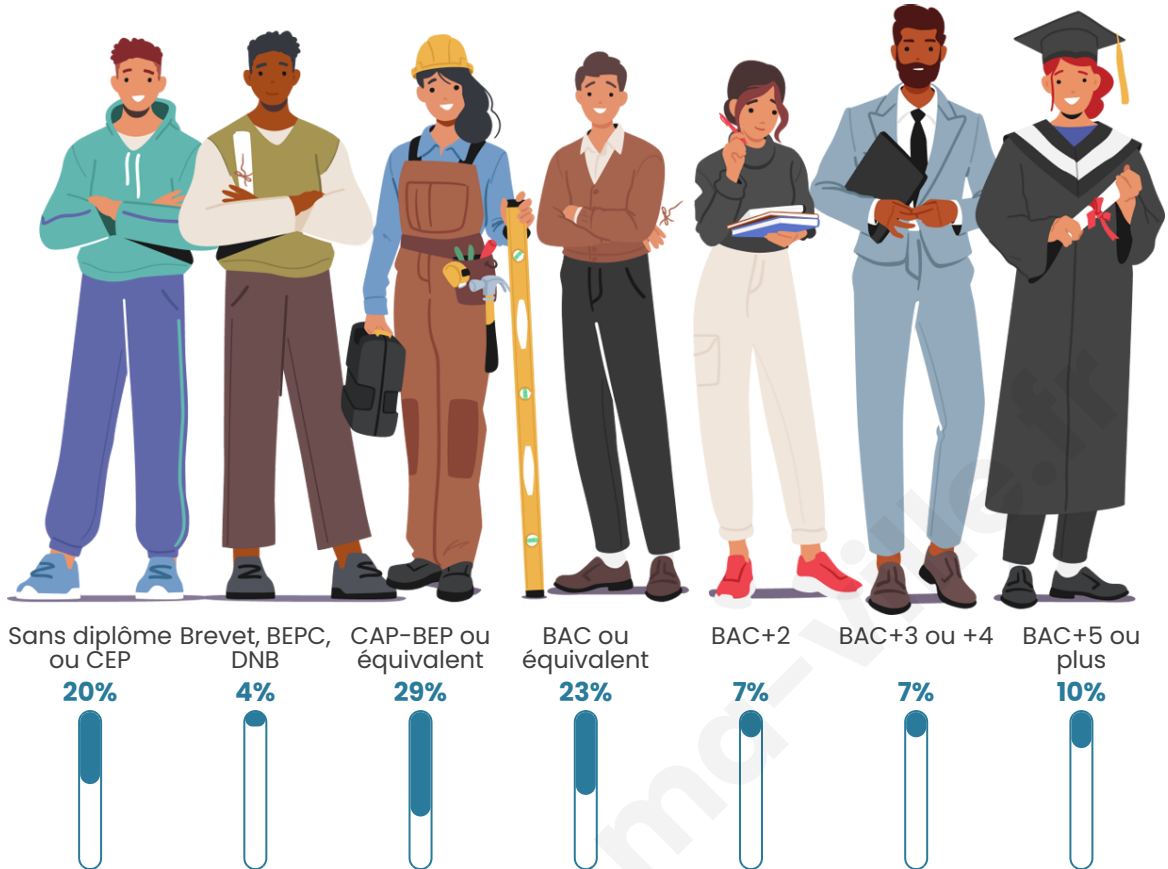

Tranche d'âge

Activité professionnelle

Niveau de diplôme

Composition des ménages

Profils électoraux

Premier tour

	Marine LE PEN	31.55 %
	Emmanuel MACRON	27.55 %
	Jean-Luc MÉLENCHON	16.69 %
	Éric ZEMMOUR	5.01 %
	Yannick JADOT	4.01 %
	Jean LASSALLE	3.17 %
	Valérie PÉCRESE	3.01 %
	Nicolas DUPONT-AIGNAN	2.17 %
	Anne HIDALGO	2.00 %
	Fabien ROUSSEL	1.84 %
	Philippe POUTOU	1.67 %
	Nathalie ARTHAUD	1.34 %