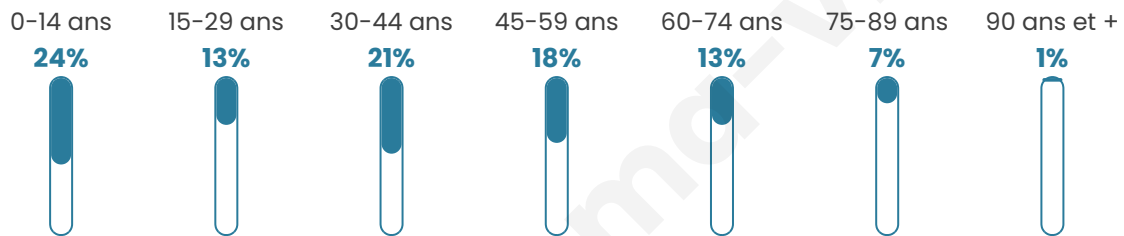

Age moyen

38 ans

Pop active

47.8%

Taux chômage

5.8%

Pop densité

43 h/km²

Revenu moyen

21 330 €/an

Evolution du nombre d'habitants

Sources : Institut national de la statistique et des études économiques (insee) selon Les dernières parutions officielles de 2024 portant sur les années 2020, 2021 et 2022.

Tranche d'âge

Activité professionnelle

Niveau de diplôme

Composition des ménages

Profils électoraux

Premier tour

	Marine LE PEN	31.55 %
	Emmanuel MACRON	27.55 %
	Jean-Luc MÉLENCHON	16.69 %
	Éric ZEMMOUR	5.01 %
	Yannick JADOT	4.01 %
	Jean LASSALLE	3.17 %
	Valérie PÉCRESE	3.01 %
	Nicolas DUPONT-AIGNAN	2.17 %
	Anne HIDALGO	2.00 %
	Fabien ROUSSEL	1.84 %
	Philippe POUTOU	1.67 %
	Nathalie ARTHAUD	1.34 %