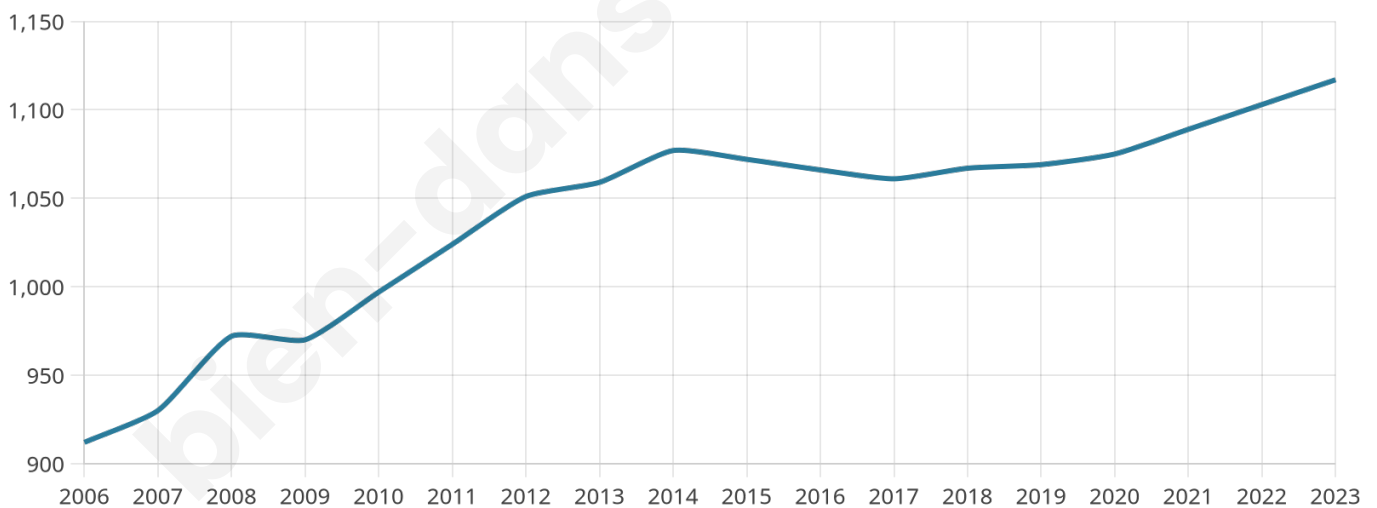

Age moyen

38 ans

Pop active

47.8%

Taux chômage

5.8%

Pop densité

43 h/km²

Revenu moyen

21 330 €/an

Evolution du nombre d'habitants

Sources : Institut national de la statistique et des études économiques (insee) selon Les dernières parutions officielles de 2024 portant sur les années 2020, 2021 et 2022.