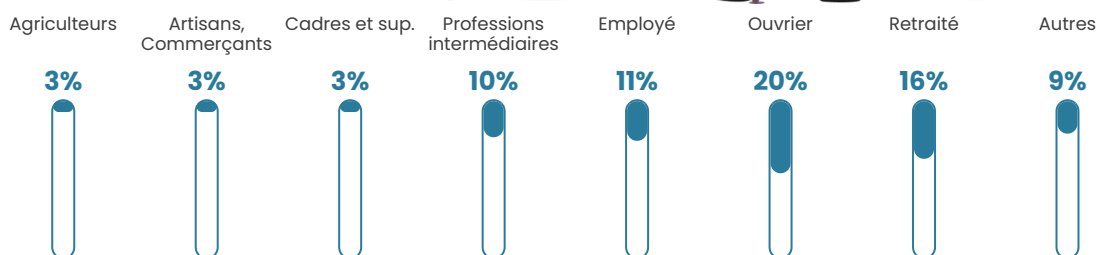

Revenu moyen

21 330 €/an

Evolution du nombre d'habitants

Sources : Institut national de la statistique et des études économiques (insee) selon Les dernières parutions officielles de 2024 portant sur les années 2020, 2021 et 2022.

Tranche d'âge

Activité professionnelle

Niveau de diplôme

Composition des ménages

Profils électoraux

Premier tour

	Marine LE PEN	31.55 %
	Emmanuel MACRON	27.55 %
	Jean-Luc MÉLENCHON	16.69 %
	Éric ZEMMOUR	5.01 %
	Yannick JADOT	4.01 %
	Jean LASSALLE	3.17 %
	Valérie PÉCRESE	3.01 %
	Nicolas DUPONT-AIGNAN	2.17 %
	Anne HIDALGO	2.00 %
	Fabien ROUSSEL	1.84 %
	Philippe POUTOU	1.67 %
	Nathalie ARTHAUD	1.34 %