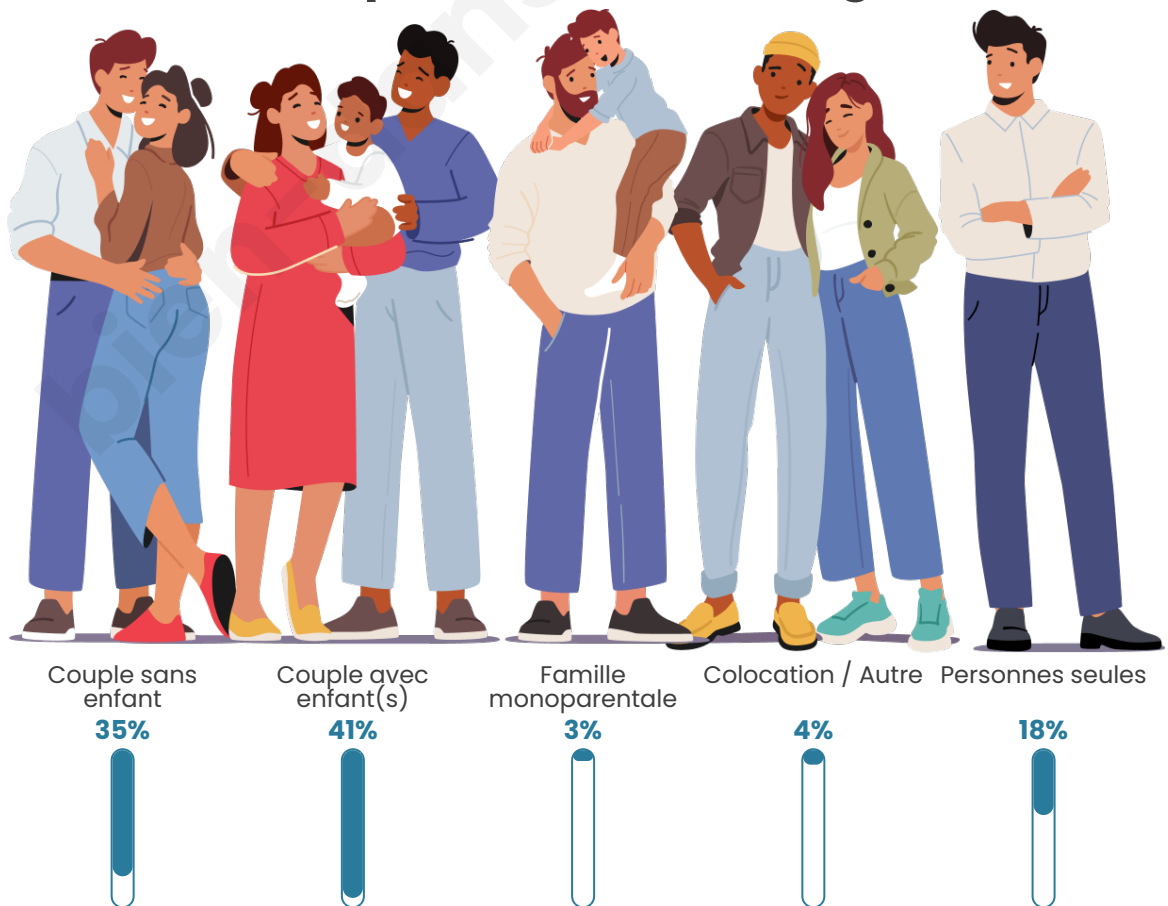

Tranche d'âge

Activité professionnelle

Niveau de diplôme

Composition des ménages

Profils électoraux

Premier tour

	Marine LE PEN	31.55 %
	Emmanuel MACRON	27.55 %
	Jean-Luc MÉLENCHON	16.69 %
	Éric ZEMMOUR	5.01 %
	Yannick JADOT	4.01 %
	Jean LASSALLE	3.17 %
	Valérie PÉCRESE	3.01 %
	Nicolas DUPONT-AIGNAN	2.17 %
	Anne HIDALGO	2.00 %
	Fabien ROUSSEL	1.84 %
	Philippe POUTOU	1.67 %
	Nathalie ARTHAUD	1.34 %