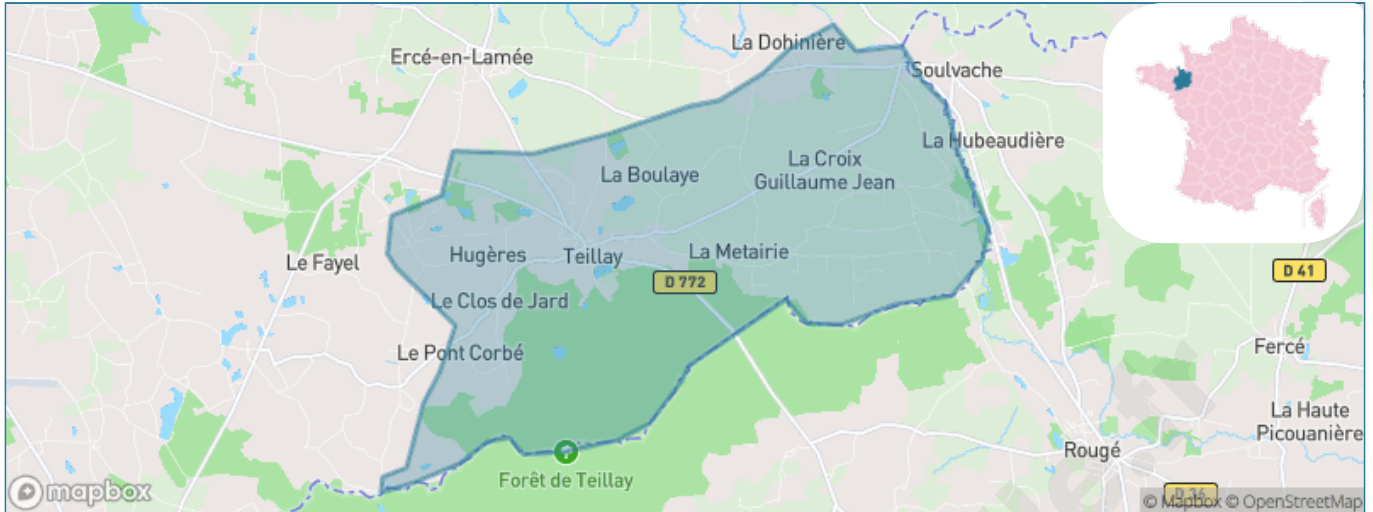

Version web

Ville de Teillay

Présenté par

BIEN dans
ma **VILLE** 

Sommaire

Situation géographique	3
Statistiques sur la population	4
Evolution du nombre d'habitants	4
Tranche d'âge	5
0-14 ans	5
15-29 ans	5
30-44 ans	5
45-59 ans	5
60-74 ans	5
75-89 ans	5
90 ans et +	5
Activité professionnelle	5
Agriculteurs	5
Artisans, Commerçants	5
Cadres et sup.	5
Professions intermédiaires	5
Employé	5
Ouvrier	5
Retraité	5
Autres	5
Niveau de diplôme	6
Sans diplôme ou CEP	6
Brevet, BEPC, DNB	6
CAP-BEP ou équivalent	6
BAC ou équivalent	6
BAC+2	6
BAC+3 ou +4	6
BAC+5 ou plus	6
Composition des ménages	6
Couple sans enfant	6
Couple avec enfant(s)	6
Famille monoparentale	6
Colocation / Autre	6
Personnes seules	6
Profil électoraux	7
Premier tour	7
Sécurité	8
Evolution du nombre d'infractions	8
Pour comparer	9
Services à la population	10
Commerce	10
Éducation	10
Villes autour de Teillay	12
Avis sur la ville de Teillay	13
Moyenne par critère	13
Villes autour de Teillay	13
Répartition des avis par note	13
Répartition des avis par note	13

Situation géographique

i Informations clés

- **Région :** Bretagne
- **Département :** Ile-et-Vilaine
- **Code postal :** 35620
- **Superficie :** 26 km²

Statistiques sur la population

Nombre d'habitants

1 117