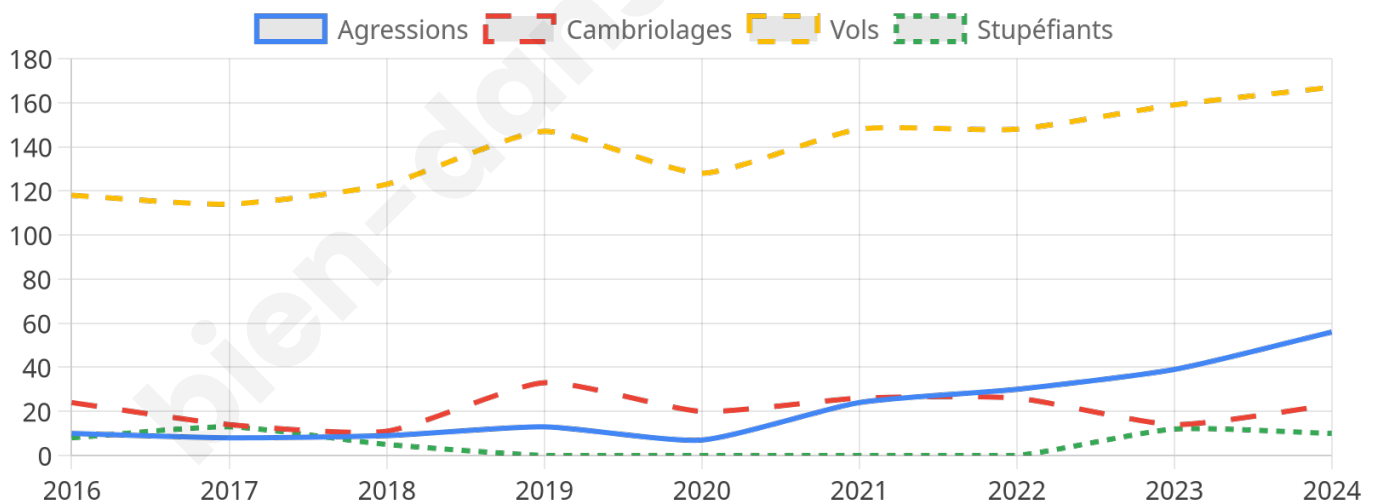

6 840 inscrits

Participation : 80.19%

Votes blancs : 1.44%

Votes nuls : 0.42%

Second tour

	Emmanuel MACRON	56,06 %
	Marine LE PEN	43,94 %

6 846 inscrits

Participation : 75.83%

Votes blancs : 6.18%

Votes nuls : 2.23%

Sécurité

Agressions physiques / sexuelles

56

Cambriolages

23

Vols / dégradations

167

Stupéfiants

10

Evolution du nombre d'infractions

Pour comparer

(en proportion du nombre d'habitants)

■ Ville ■ Département ■ Région

Sources : Bases statistiques communale, départementale et régionale de la délinquance enregistrée par la police et la gendarmerie nationales selon les dernières parutions officielles de 2025 portant sur l'année 2024 ([data.gouv](https://data.gouv.fr)).