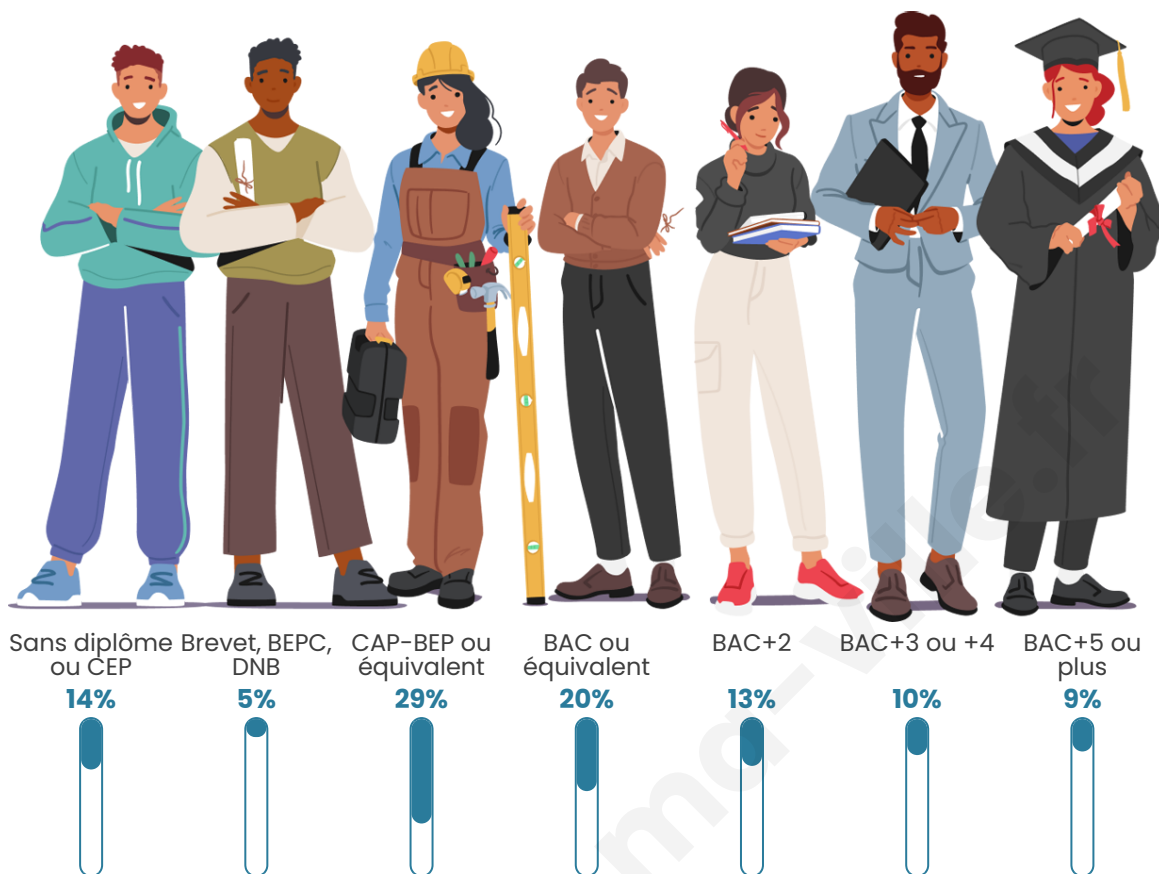

Tranche d'âge

Activité professionnelle

Niveau de diplôme

Composition des ménages

Profils électoraux

Premier tour

	Emmanuel MACRON	28.26 %
	Marine LE PEN	24.67 %
	Jean-Luc MÉLENCHON	17.76 %
	Éric ZEMMOUR	6.30 %
	Jean LASSALLE	5.28 %
	Yannick JADOT	5.02 %
	Valérie PÉCRESE	4.20 %
	Anne HIDALGO	2.66 %
	Nicolas DUPONT- AIGNAN	2.42 %
	Fabien ROUSSEL	2.30 %
	Philippe POUTOU	0.82 %
	Nathalie ARTHAUD	0.33 %