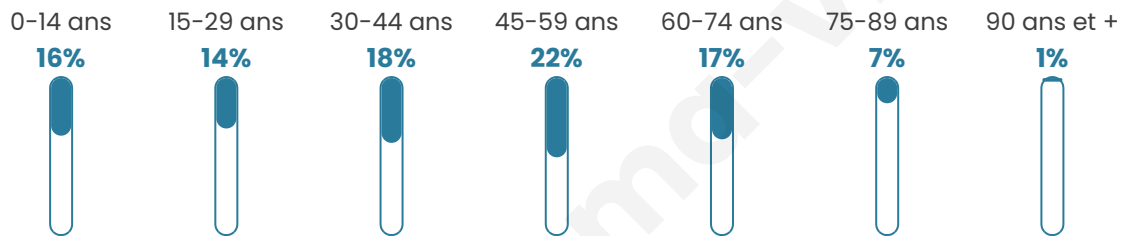

9 180

Age moyen

42 ans

Pop active

48.8%

Taux chômage

9.3%

Pop densité

106 h/km²

Revenu moyen

24 470 €/an

Evolution du nombre d'habitants

Sources : Institut national de la statistique et des études économiques (insee) selon Les dernières parutions officielles de 2024 portant sur les années 2020, 2021 et 2022.

Tranche d'âge

Activité professionnelle

Niveau de diplôme

Composition des ménages

Profils électoraux

Premier tour

	Emmanuel MACRON	28.26 %
	Marine LE PEN	24.67 %
	Jean-Luc MÉLENCHON	17.76 %
	Éric ZEMMOUR	6.30 %
	Jean LASSALLE	5.28 %
	Yannick JADOT	5.02 %
	Valérie PÉCRESE	4.20 %
	Anne HIDALGO	2.66 %
	Nicolas DUPONT- AIGNAN	2.42 %
	Fabien ROUSSEL	2.30 %
	Philippe POUTOU	0.82 %
	Nathalie ARTHAUD	0.33 %