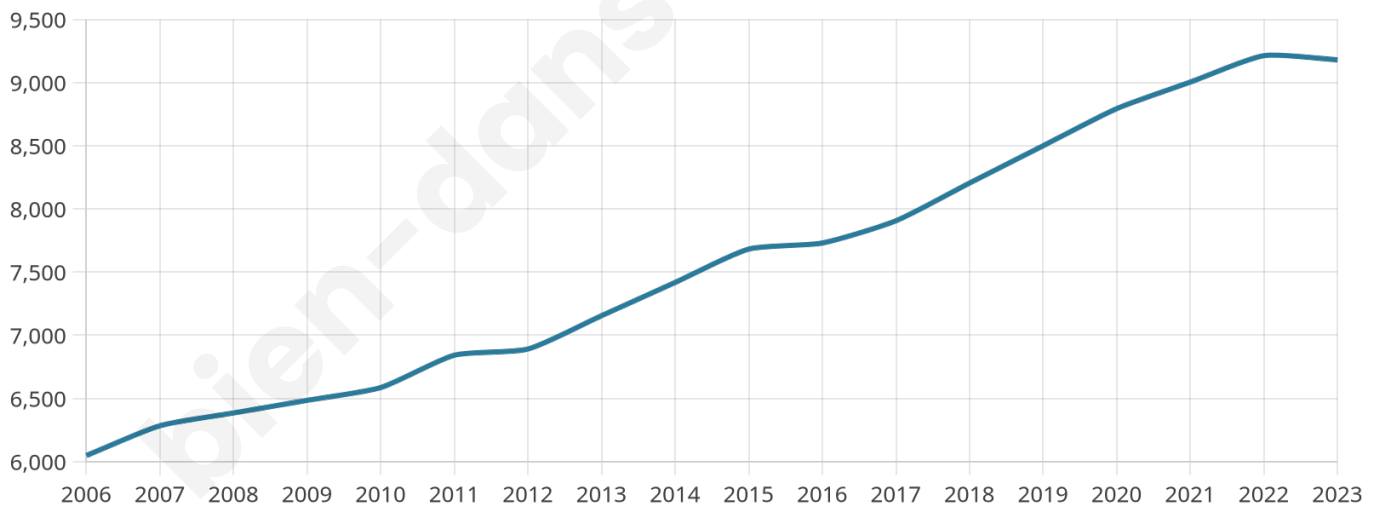

Version web

Ville de Le Teich

Présenté par

BIEN dans
ma **VILLE** 

Sommaire

Situation géographique	3
Statistiques sur la population	4
Evolution du nombre d'habitants	4
Tranche d'âge	5
0-14 ans	5
15-29 ans	5
30-44 ans	5
45-59 ans	5
60-74 ans	5
75-89 ans	5
90 ans et +	5
Activité professionnelle	5
Agriculteurs	5
Artisans, Commerçants	5
Cadres et sup.	5
Professions intermédiaires	5
Employé	5
Ouvrier	5
Retraité	5
Autres	5
Niveau de diplôme	6
Sans diplôme ou CEP	6
Brevet, BEPC, DNB	6
CAP-BEP ou équivalent	6
BAC ou équivalent	6
BAC+2	6
BAC+3 ou +4	6
BAC+5 ou plus	6
Composition des ménages	6
Couple sans enfant	6
Couple avec enfant(s)	6
Famille monoparentale	6
Colocation / Autre	6
Personnes seules	6
Profil électoraux	7
Premier tour	7
Sécurité	8
Evolution du nombre d'infractions	8
Pour comparer	9
Services à la population	10
Commerce	10
Éducation	10
Villes autour de Le Teich	11
Avis sur la ville de Le Teich	12
Moyenne par critère	12
Villes autour de Le Teich	12
Répartition des avis par note	12
Répartition des avis par note	12

9 180

Age moyen

42 ans

Pop active

48.8%

Taux chômage

9.3%

Pop densité

106 h/km²

Revenu moyen

24 470 €/an

Evolution du nombre d'habitants

Sources : Institut national de la statistique et des études économiques (insee) selon Les dernières parutions officielles de 2024 portant sur les années 2020, 2021 et 2022.