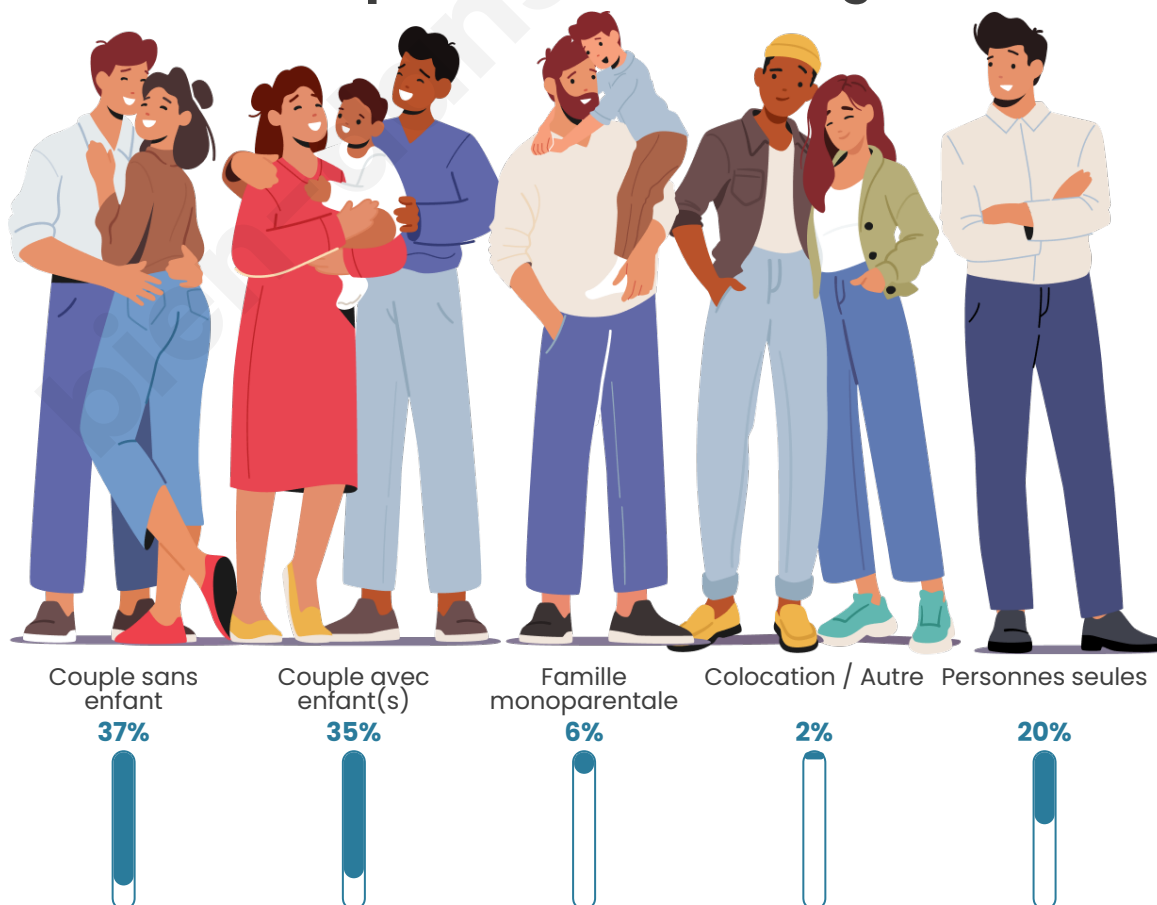

Tranche d'âge

Activité professionnelle

Niveau de diplôme

Composition des ménages

Profils électoraux

Premier tour

	Emmanuel MACRON	28.26 %
	Marine LE PEN	24.67 %
	Jean-Luc MÉLENCHON	17.76 %
	Éric ZEMMOUR	6.30 %
	Jean LASSALLE	5.28 %
	Yannick JADOT	5.02 %
	Valérie PÉCRESE	4.20 %
	Anne HIDALGO	2.66 %
	Nicolas DUPONT- AIGNAN	2.42 %
	Fabien ROUSSEL	2.30 %
	Philippe POUTOU	0.82 %
	Nathalie ARTHAUD	0.33 %