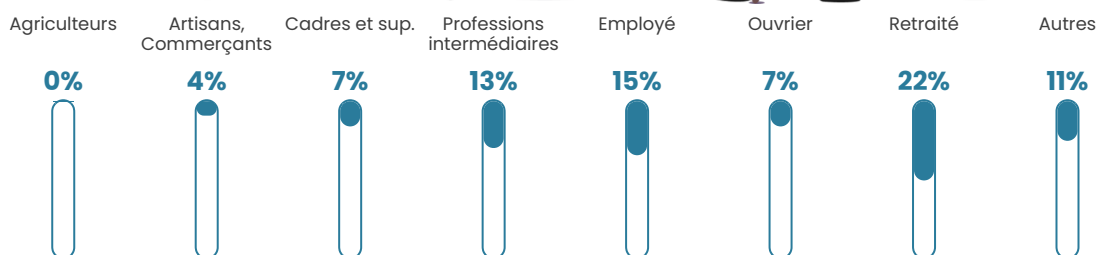

106 h/km²

Revenu moyen

24 470 €/an

Evolution du nombre d'habitants

Sources : Institut national de la statistique et des études économiques (insee) selon Les dernières parutions officielles de 2024 portant sur les années 2020, 2021 et 2022.

Tranche d'âge

Activité professionnelle

Niveau de diplôme

Composition des ménages

Profils électoraux

Premier tour

	Emmanuel MACRON	28.26 %
	Marine LE PEN	24.67 %
	Jean-Luc MÉLENCHON	17.76 %
	Éric ZEMMOUR	6.30 %
	Jean LASSALLE	5.28 %
	Yannick JADOT	5.02 %
	Valérie PÉCRESE	4.20 %
	Anne HIDALGO	2.66 %
	Nicolas DUPONT- AIGNAN	2.42 %
	Fabien ROUSSEL	2.30 %
	Philippe POUTOU	0.82 %
	Nathalie ARTHAUD	0.33 %