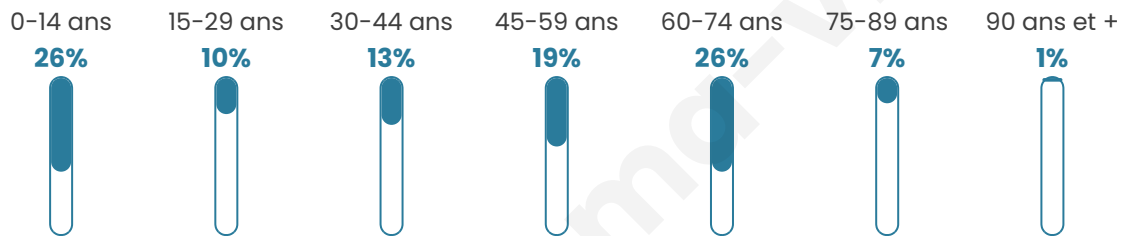

# Statistiques sur la population

Nombre d'habitants

**95**

Age moyen

**42 ans**

Pop active

**34.7%**

Taux chômage

**9.1%**

Pop densité

**4 h/km<sup>2</sup>**

Revenu moyen

**NC**

## Evolution du nombre d'habitants

Sources : Institut national de la statistique et des études économiques (insee) selon Les dernières parutions officielles de 2024 portant sur les années 2020, 2021 et 2022.

## Tranche d'âge