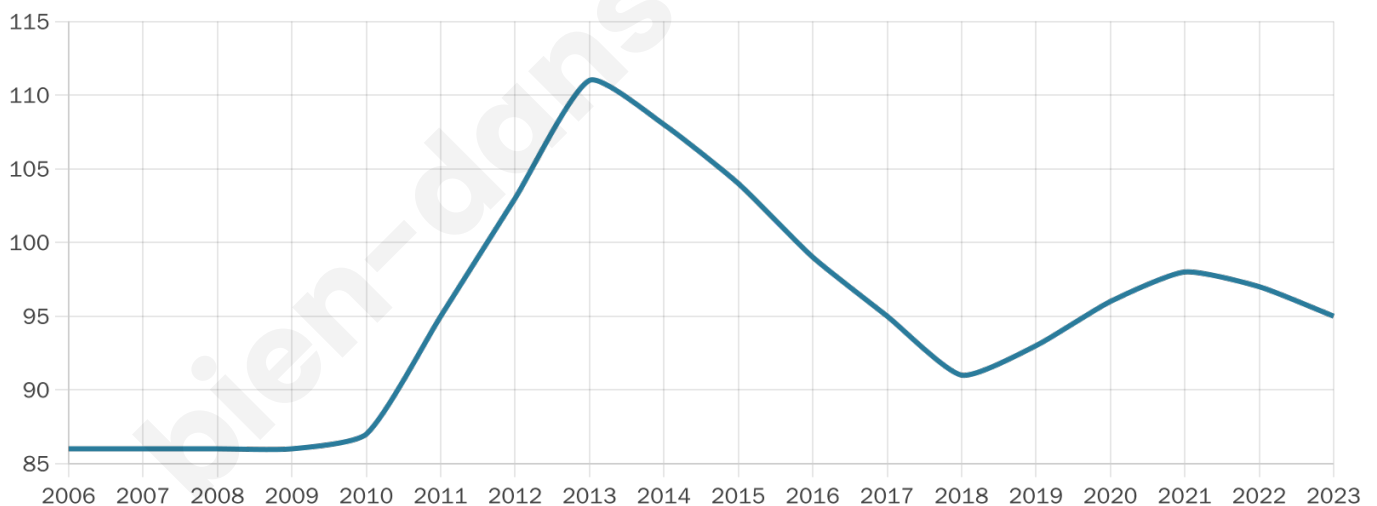

# Statistiques sur la population

Nombre d'habitants

**95**

Age moyen

**42 ans**

Pop active

**34.7%**

Taux chômage

**9.1%**

Pop densité

**4 h/km<sup>2</sup>**

Revenu moyen

**NC**

## Evolution du nombre d'habitants

Sources : Institut national de la statistique et des études économiques (insee) selon Les dernières parutions officielles de 2024 portant sur les années 2020, 2021 et 2022.