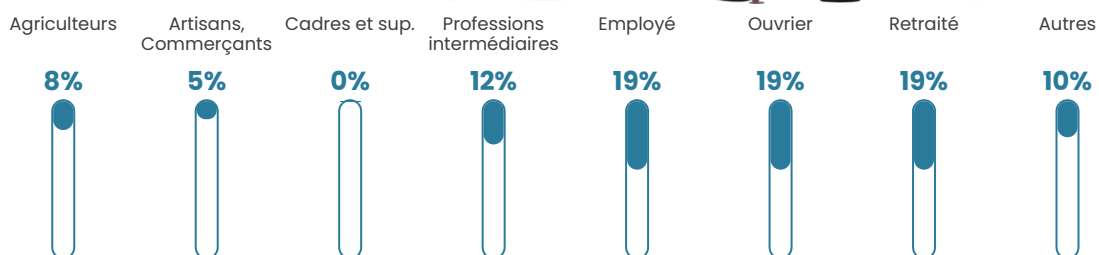

13.4%

Pop densité

7 h/km²

Revenu moyen

19 370 €/an

Evolution du nombre d'habitants

Sources : Institut national de la statistique et des études économiques (insee) selon Les dernières parutions officielles de 2024 portant sur les années 2020, 2021 et 2022.

Tranche d'âge

Activité professionnelle

Niveau de diplôme

Composition des ménages

Profils électoraux

Premier tour

	Emmanuel MACRON	37.61 %
	Marine LE PEN	28.21 %
	Jean-Luc MÉLENCHON	10.26 %
	Valérie PÉCRESSÉ	6.84 %
	Fabien ROUSSEL	5.13 %
	Éric ZEMMOUR	4.27 %
	Anne HIDALGO	2.56 %
	Jean LASSALLE	1.71 %
	Nicolas DUPONT- AIGNAN	1.71 %
	Yannick JADOT	0.85 %
	Philippe POUTOU	0.85 %
	Nathalie ARTHAUD	0.00 %