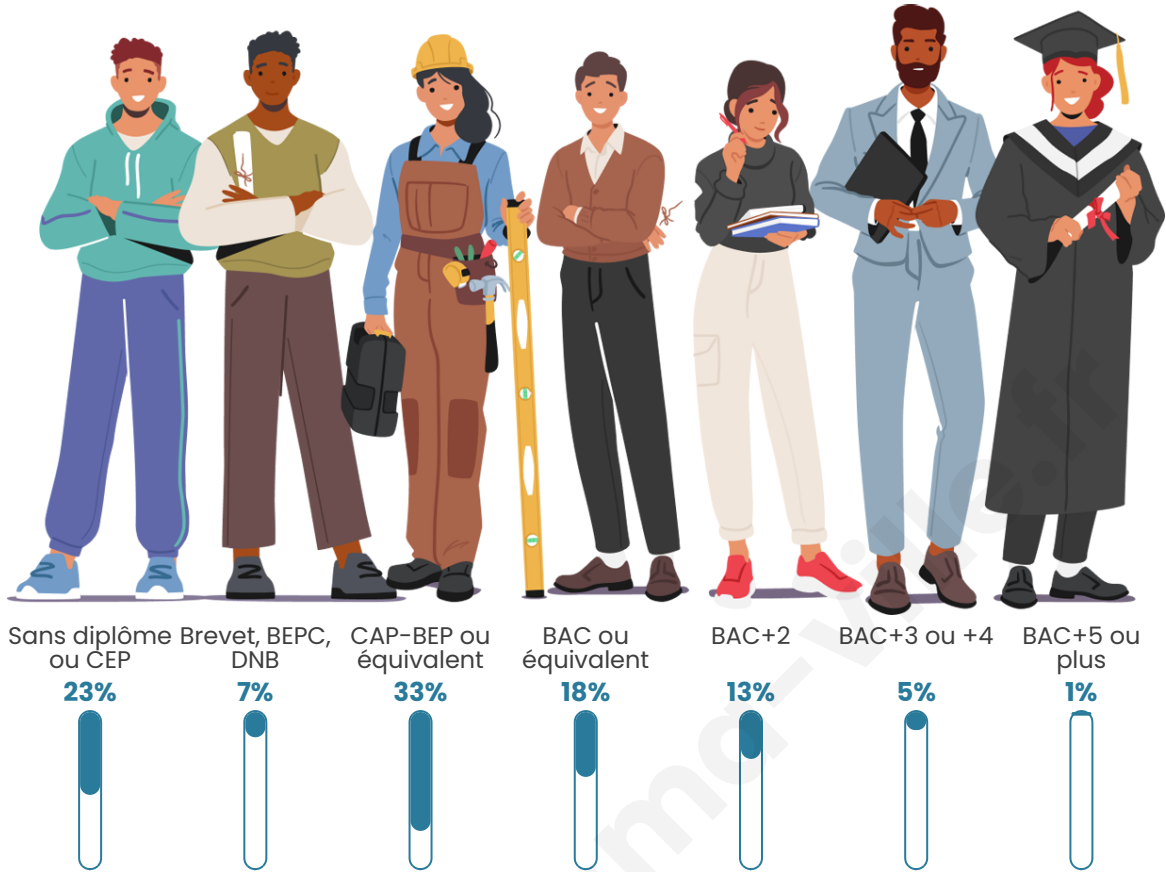

Statistiques sur la population

Nombre d'habitants

180

Age moyen

50 ans

Pop active

46.7%

Taux chômage

Tranche d'âge

Activité professionnelle

Niveau de diplôme

Composition des ménages

Profils électoraux

Premier tour

	Emmanuel MACRON	37.61 %
	Marine LE PEN	28.21 %
	Jean-Luc MÉLENCHON	10.26 %
	Valérie PÉCRESSÉ	6.84 %
	Fabien ROUSSEL	5.13 %
	Éric ZEMMOUR	4.27 %
	Anne HIDALGO	2.56 %
	Jean LASSALLE	1.71 %
	Nicolas DUPONT- AIGNAN	1.71 %
	Yannick JADOT	0.85 %
	Philippe POUTOU	0.85 %
	Nathalie ARTHAUD	0.00 %