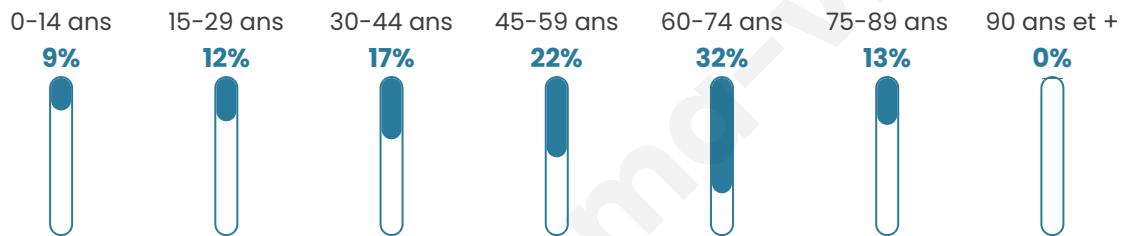

Statistiques sur la population

Nombre d'habitants

180

Age moyen

50 ans

Pop active

46.7%

Taux chômage

13.4%

Pop densité

7 h/km²

Revenu moyen

19 370 €/an

Evolution du nombre d'habitants

Sources : Institut national de la statistique et des études économiques (insee) selon Les dernières parutions officielles de 2024 portant sur les années 2020, 2021 et 2022.

Tranche d'âge

Activité professionnelle

Niveau de diplôme

Composition des ménages

Profils électoraux

Premier tour

	Emmanuel MACRON	37.61 %
	Marine LE PEN	28.21 %
	Jean-Luc MÉLENCHON	10.26 %
	Valérie PÉCRESSÉ	6.84 %
	Fabien ROUSSEL	5.13 %
	Éric ZEMMOUR	4.27 %
	Anne HIDALGO	2.56 %
	Jean LASSALLE	1.71 %
	Nicolas DUPONT- AIGNAN	1.71 %
	Yannick JADOT	0.85 %
	Philippe POUTOU	0.85 %
	Nathalie ARTHAUD	0.00 %