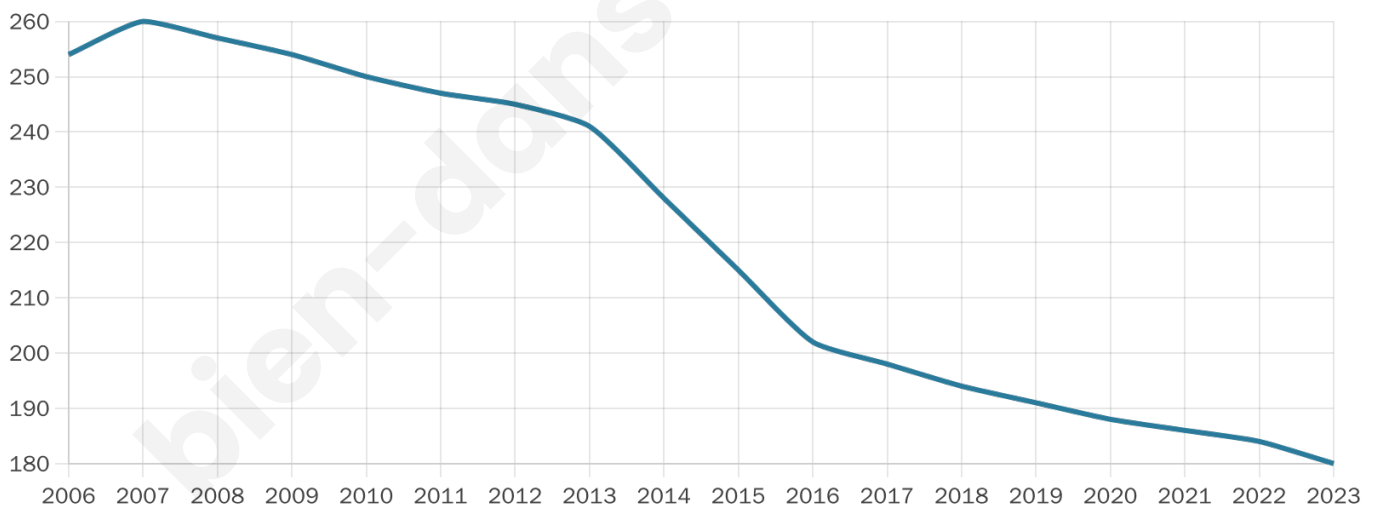

Statistiques sur la population

Nombre d'habitants

180

Age moyen

50 ans

Pop active

46.7%

Taux chômage

13.4%

Pop densité

7 h/km²

Revenu moyen

19 370 €/an

Evolution du nombre d'habitants

Sources : Institut national de la statistique et des études économiques (insee) selon Les dernières parutions officielles de 2024 portant sur les années 2020, 2021 et 2022.

Tranche d'âge

Activité professionnelle

Niveau de diplôme

Composition des ménages

Profils électoraux

Premier tour

	Emmanuel MACRON	37.61 %
	Marine LE PEN	28.21 %
	Jean-Luc MÉLENCHON	10.26 %
	Valérie PÉCRESSÉ	6.84 %
	Fabien ROUSSEL	5.13 %
	Éric ZEMMOUR	4.27 %
	Anne HIDALGO	2.56 %
	Jean LASSALLE	1.71 %
	Nicolas DUPONT- AIGNAN	1.71 %
	Yannick JADOT	0.85 %
	Philippe POUTOU	0.85 %
	Nathalie ARTHAUD	0.00 %