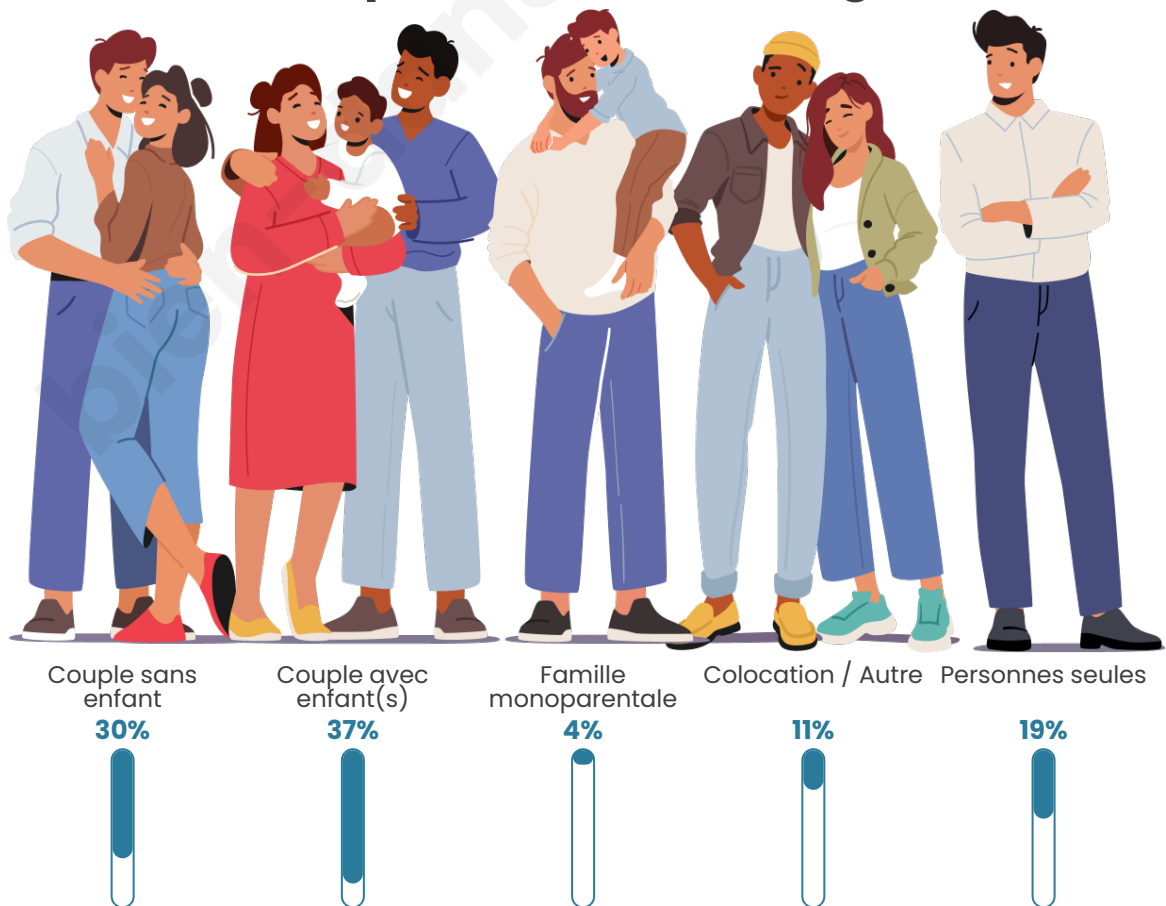

Tranche d'âge

Activité professionnelle

Niveau de diplôme

Composition des ménages

Profils électoraux

Premier tour

	Jean-Luc MÉLENCHON	25.38 %
	Marine LE PEN	23.85 %
	Emmanuel MACRON	16.15 %
	Jean LASSALLE	10.77 %
	Yannick JADOT	6.15 %
	Valérie PÉCRESSE	5.38 %
	Éric ZEMMOUR	4.62 %
	Anne HIDALGO	3.85 %
	Nathalie ARTHAUD	2.31 %
	Fabien ROUSSEL	0.77 %
	Nicolas DUPONT- AIGNAN	0.77 %
	Philippe POUTOU	0.00 %