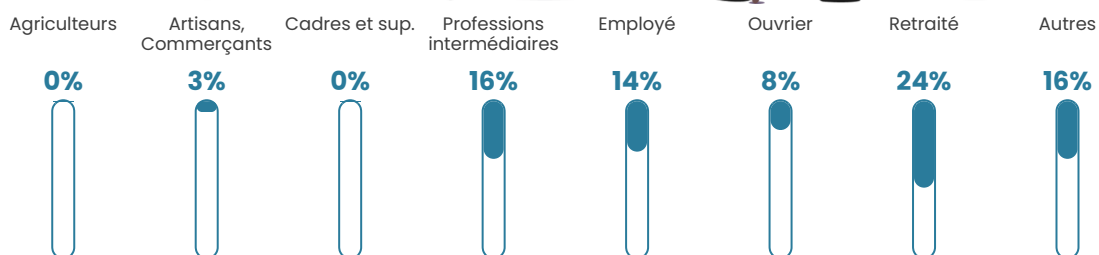

13 h/km²

Revenu moyen

19 830 €/an

Evolution du nombre d'habitants

Sources : Institut national de la statistique et des études économiques (insee) selon Les dernières parutions officielles de 2024 portant sur les années 2020, 2021 et 2022.

Tranche d'âge

Activité professionnelle

Niveau de diplôme

Composition des ménages

Profils électoraux

Premier tour

	Jean-Luc MÉLENCHON	25.38 %
	Marine LE PEN	23.85 %
	Emmanuel MACRON	16.15 %
	Jean LASSALLE	10.77 %
	Yannick JADOT	6.15 %
	Valérie PÉCRESSE	5.38 %
	Éric ZEMMOUR	4.62 %
	Anne HIDALGO	3.85 %
	Nathalie ARTHAUD	2.31 %
	Fabien ROUSSEL	0.77 %
	Nicolas DUPONT- AIGNAN	0.77 %
	Philippe POUTOU	0.00 %