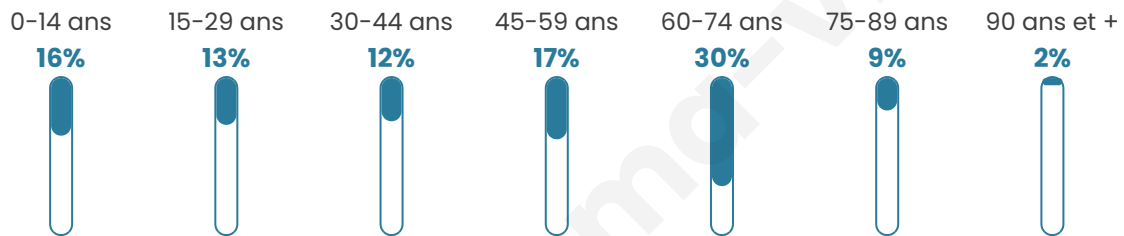

188

Age moyen

47 ans

Pop active

36.2%

Taux chômage

6.8%

Pop densité

13 h/km²

Revenu moyen

19 830 €/an

Evolution du nombre d'habitants

Sources : Institut national de la statistique et des études économiques (insee) selon Les dernières parutions officielles de 2024 portant sur les années 2020, 2021 et 2022.

Tranche d'âge

Activité professionnelle

Niveau de diplôme

Composition des ménages

Profils électoraux

Premier tour

	Jean-Luc MÉLENCHON	25.38 %
	Marine LE PEN	23.85 %
	Emmanuel MACRON	16.15 %
	Jean LASSALLE	10.77 %
	Yannick JADOT	6.15 %
	Valérie PÉCRESSE	5.38 %
	Éric ZEMMOUR	4.62 %
	Anne HIDALGO	3.85 %
	Nathalie ARTHAUD	2.31 %
	Fabien ROUSSEL	0.77 %
	Nicolas DUPONT- AIGNAN	0.77 %
	Philippe POUTOU	0.00 %

169 inscrits

Participation : 79.29%

Votes blancs : 2.24%

Votes nuls : 0.75%

Second tour

	Emmanuel MACRON	52,08 %
	Marine LE PEN	47,92 %

169 inscrits

Participation : 71.6%