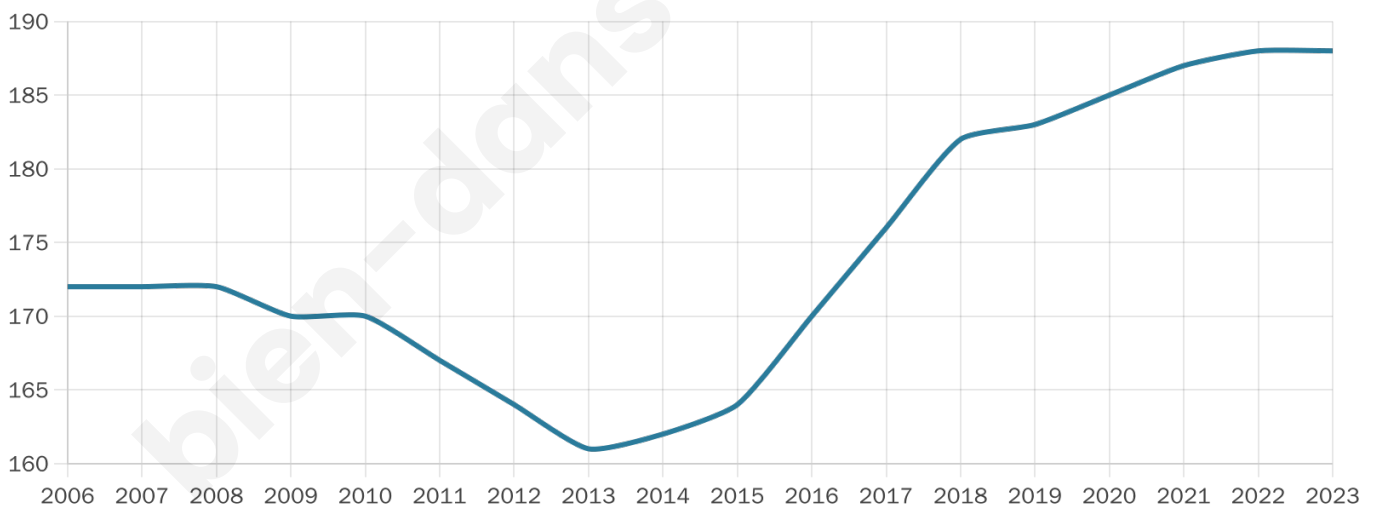

188

Age moyen

47 ans

Pop active

36.2%

Taux chômage

6.8%

Pop densité

13 h/km²

Revenu moyen

19 830 €/an

Evolution du nombre d'habitants

Sources : Institut national de la statistique et des études économiques (insee) selon Les dernières parutions officielles de 2024 portant sur les années 2020, 2021 et 2022.