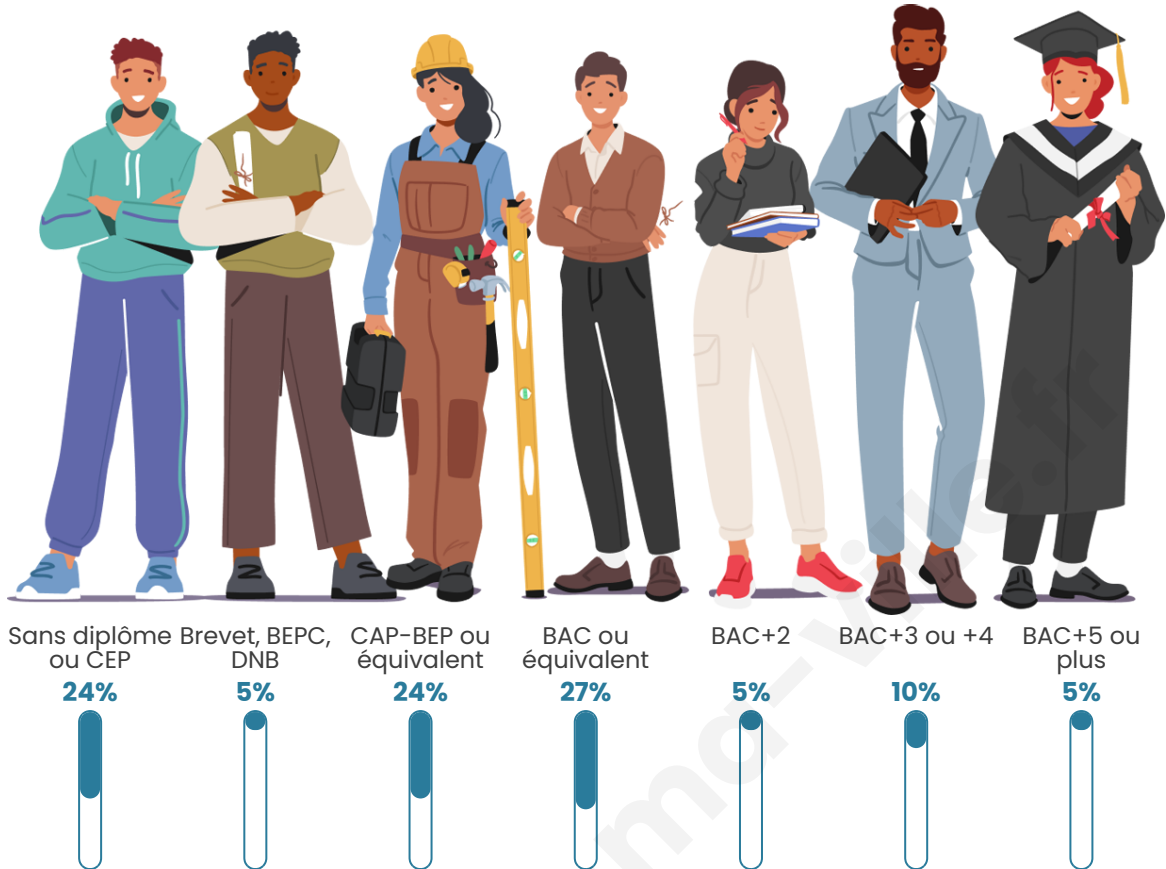

188

Age moyen

47 ans

Pop active

36.2%

Taux chômage

6.8%

Pop densité

Tranche d'âge

Activité professionnelle

Niveau de diplôme

Composition des ménages

Profils électoraux

Premier tour

	Jean-Luc MÉLENCHON	25.38 %
	Marine LE PEN	23.85 %
	Emmanuel MACRON	16.15 %
	Jean LASSALLE	10.77 %
	Yannick JADOT	6.15 %
	Valérie PÉCRESSE	5.38 %
	Éric ZEMMOUR	4.62 %
	Anne HIDALGO	3.85 %
	Nathalie ARTHAUD	2.31 %
	Fabien ROUSSEL	0.77 %
	Nicolas DUPONT- AIGNAN	0.77 %
	Philippe POUTOU	0.00 %