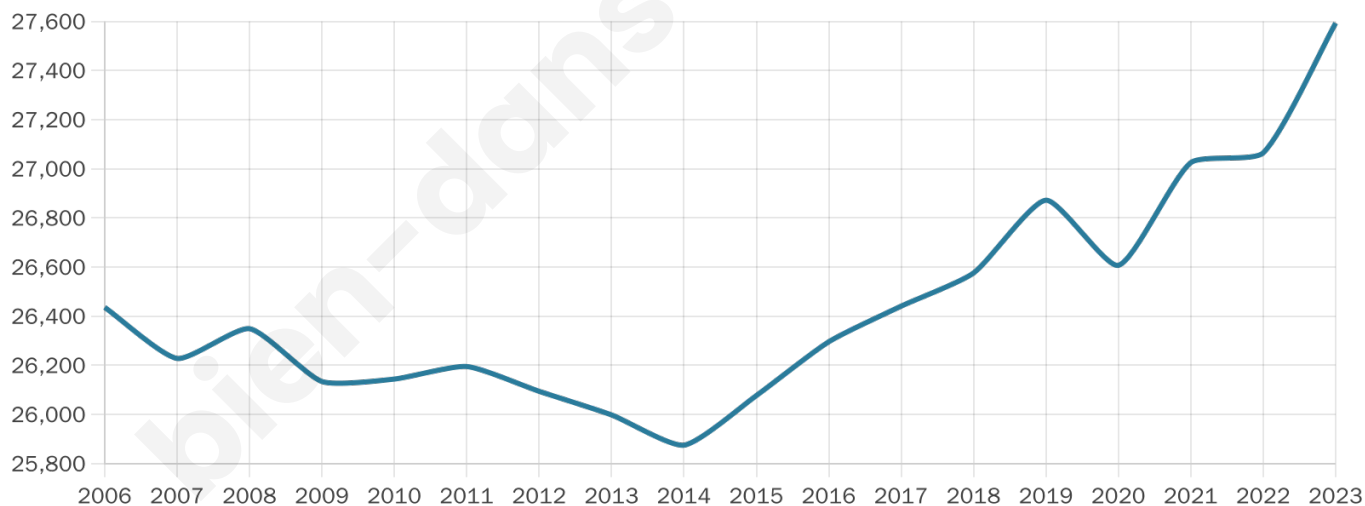

# Statistiques sur la population

Nombre d'habitants

**27 593**

Age moyen

**39 ans**

Pop active

**47.7%**

Taux chômage

**8.1%**

Pop densité

**2 759 h/km<sup>2</sup>**

Revenu moyen

**25 570 €/an**

## Evolution du nombre d'habitants

Sources : Institut national de la statistique et des études économiques (insee) selon Les dernières parutions officielles de 2024 portant sur les années 2020, 2021 et 2022.