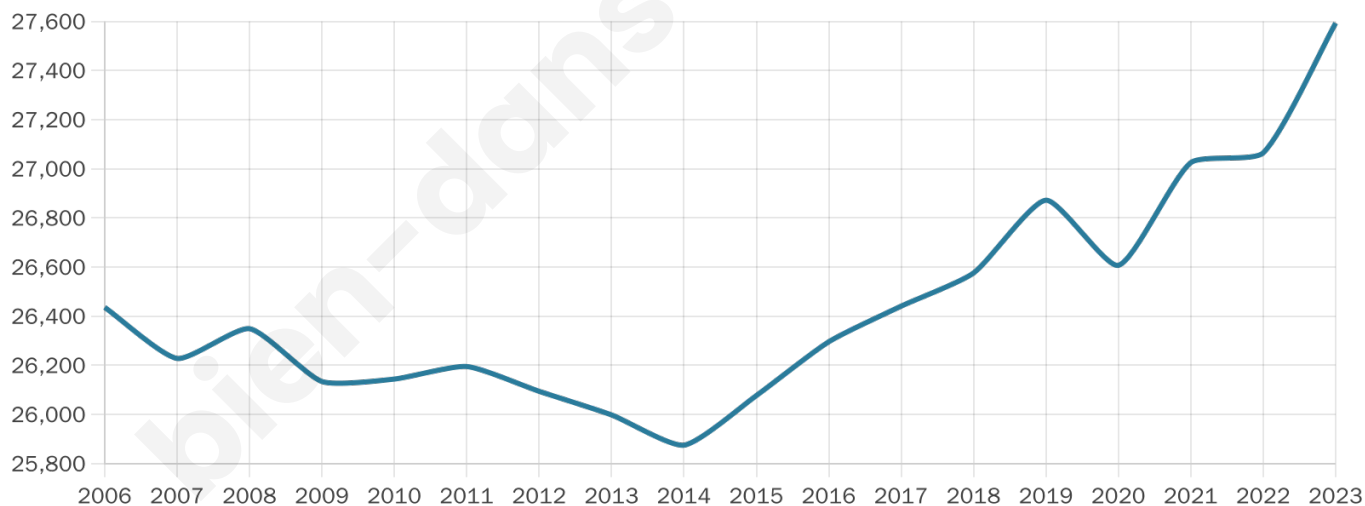

Statistiques sur la population

Nombre d'habitants

27 593

Age moyen

39 ans

Pop active

47.7%

Taux chômage

8.1%

Pop densité

2 759 h/km²

Revenu moyen

25 570 €/an

Evolution du nombre d'habitants

Sources : Institut national de la statistique et des études économiques (insee) selon Les dernières parutions officielles de 2024 portant sur les années 2020, 2021 et 2022.