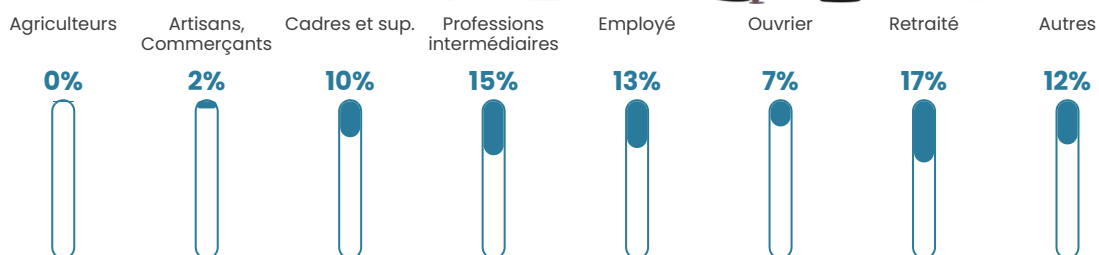

2 759 h/km²

Revenu moyen

25 570 €/an

Evolution du nombre d'habitants

Sources : Institut national de la statistique et des études économiques (insee) selon Les dernières parutions officielles de 2024 portant sur les années 2020, 2021 et 2022.

Tranche d'âge

Activité professionnelle

Niveau de diplôme

Composition des ménages

Profils électoraux

Premier tour

	Jean-Luc MÉLENCHON	29.51 %
	Emmanuel MACRON	27.11 %
	Marine LE PEN	16.96 %
	Valérie PÉCRESSE	6.94 %
	Éric ZEMMOUR	6.82 %
	Yannick JADOT	4.54 %
	Fabien ROUSSEL	2.02 %
	Jean LASSALLE	1.95 %
	Nicolas DUPONT-AIGNAN	1.74 %
	Anne HIDALGO	1.29 %
	Philippe POUTOU	0.73 %
	Nathalie ARTHAUD	0.40 %