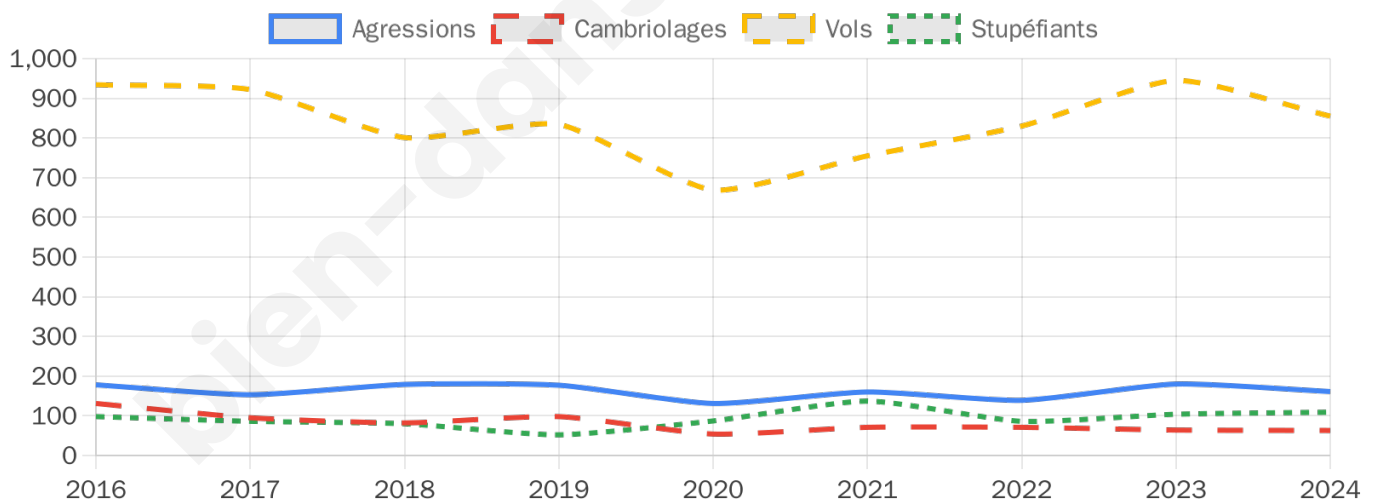

17 313 inscrits

Participation : 77.01%

Votes blancs : 1.48%

Votes nuls : 0.49%

Second tour

	Emmanuel MACRON	66,27 %
	Marine LE PEN	33,73 %

17 317 inscrits

Participation : 71.3%

Votes blancs : 7.04%

Votes nuls : 2.07%

Sécurité

Agressions physiques / sexuelles

161

Cambriolages

63

Vols / dégradations

855

Stupéfiants

109

Evolution du nombre d'infractions

Pour comparer

(en proportion du nombre d'habitants)

Sources : Bases statistiques communale, départementale et régionale de la délinquance enregistrée par la police et la gendarmerie nationales selon les dernières parutions officielles de 2025 portant sur l'année 2024 ([data.gouv](https://data.gouv.fr)).