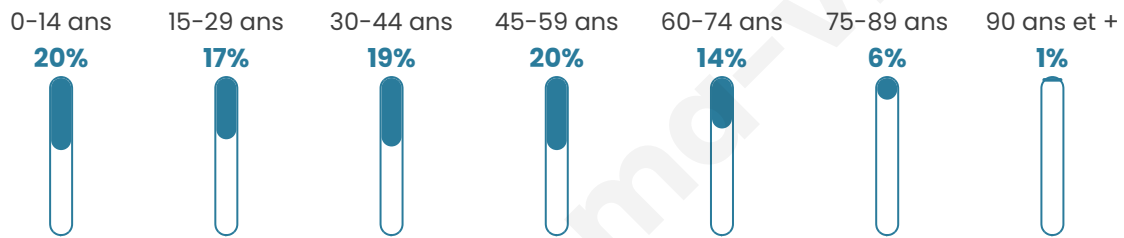

# Statistiques sur la population

Nombre d'habitants

**27 593**

Age moyen

**39 ans**

Pop active

**47.7%**

Taux chômage

**8.1%**

Pop densité

**2 759 h/km<sup>2</sup>**

Revenu moyen

**25 570 €/an**

## Evolution du nombre d'habitants

Sources : Institut national de la statistique et des études économiques (insee) selon Les dernières parutions officielles de 2024 portant sur les années 2020, 2021 et 2022.

## Tranche d'âge