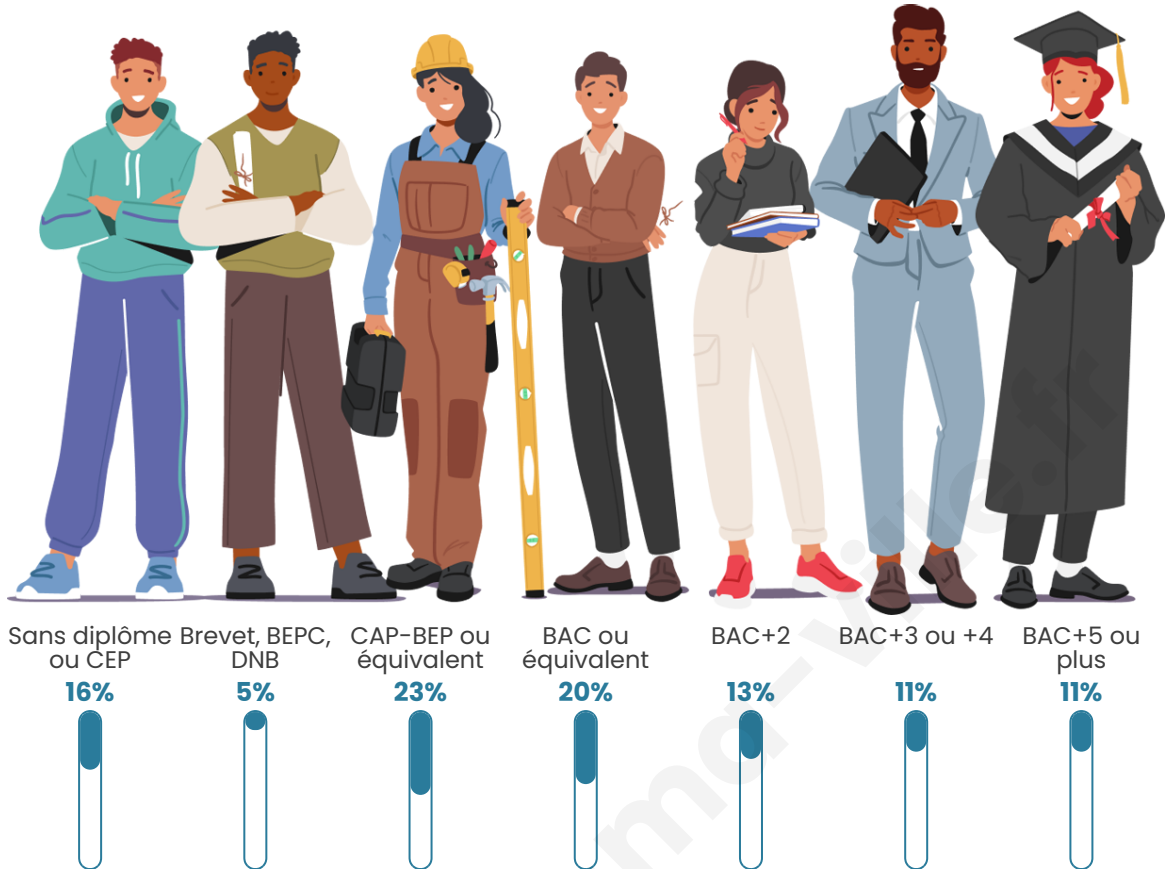

27 593

Age moyen

39 ans

Pop active

47.7%

Taux chômage

8.1%

Pop densité

Tranche d'âge

Activité professionnelle

Niveau de diplôme

Composition des ménages

Profils électoraux

Premier tour

	Jean-Luc MÉLENCHON	29.51 %
	Emmanuel MACRON	27.11 %
	Marine LE PEN	16.96 %
	Valérie PÉCRESSE	6.94 %
	Éric ZEMMOUR	6.82 %
	Yannick JADOT	4.54 %
	Fabien ROUSSEL	2.02 %
	Jean LASSALLE	1.95 %
	Nicolas DUPONT-AIGNAN	1.74 %
	Anne HIDALGO	1.29 %
	Philippe POUTOU	0.73 %
	Nathalie ARTHAUD	0.40 %