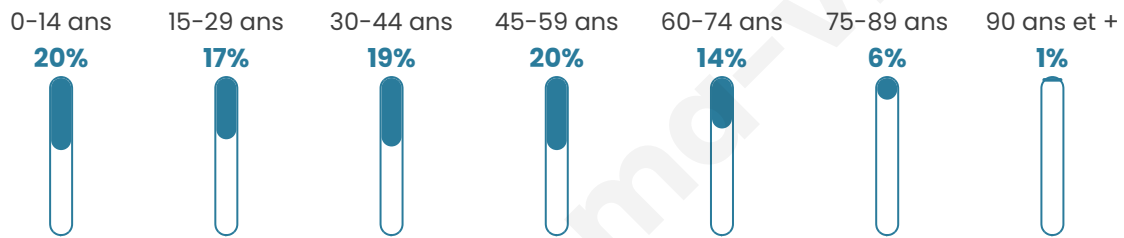

Tranche d'âge