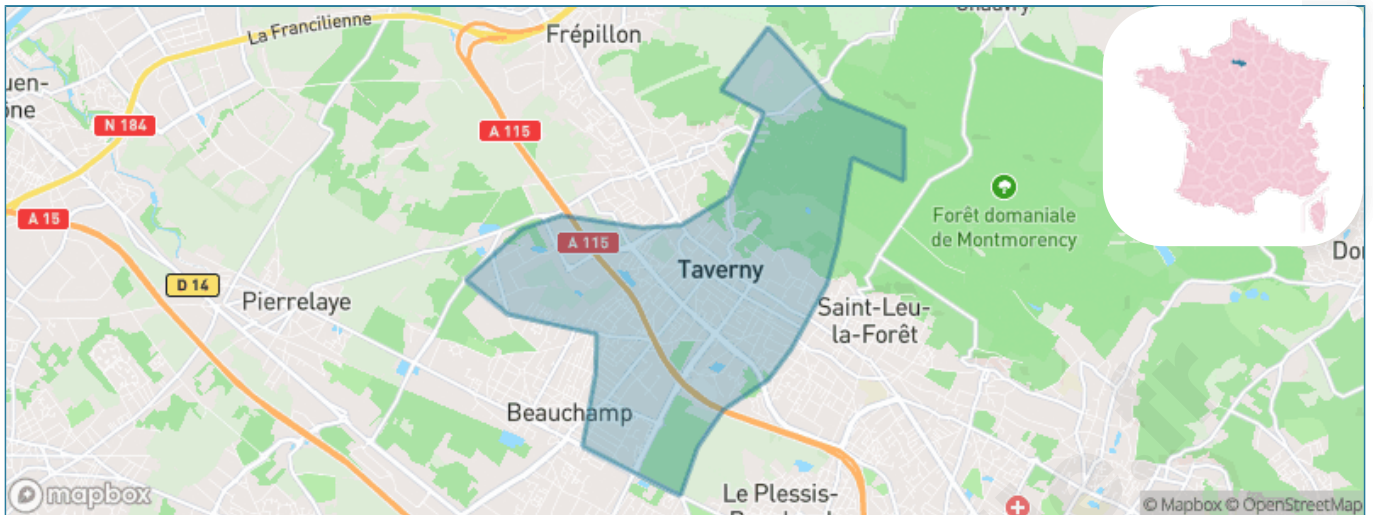

# Ville de Taverny

Présenté par

**BIEN** dans  
ma **VILLE** 

# Situation géographique

## i Informations clés

- **Région** : Île-de-France
- **Département** : Val-d'oise
- **Code postal** : 95150
- **Superficie** : 10 km<sup>2</sup>