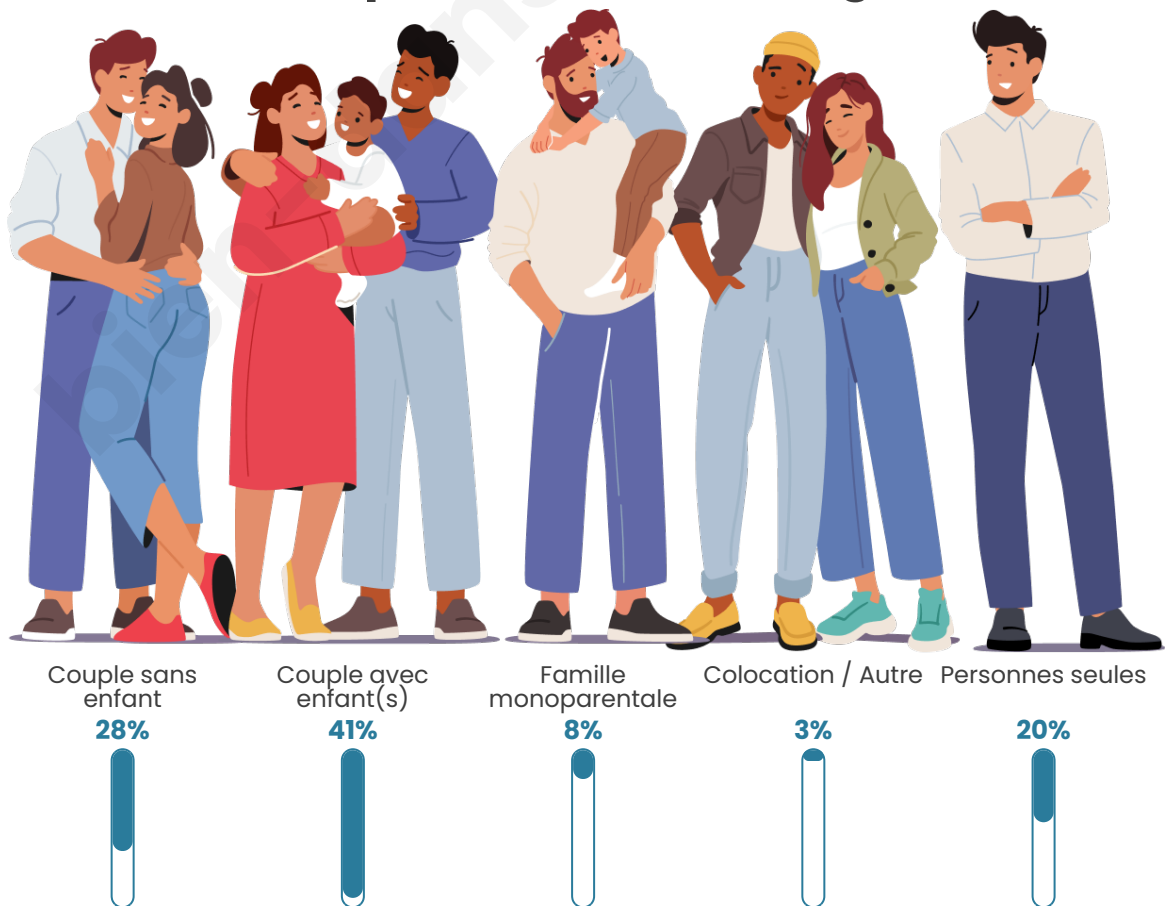

Tranche d'âge

Activité professionnelle

Niveau de diplôme

Composition des ménages

Profils électoraux

Premier tour

	Jean-Luc MÉLENCHON	29.51 %
	Emmanuel MACRON	27.11 %
	Marine LE PEN	16.96 %
	Valérie PÉCRESSE	6.94 %
	Éric ZEMMOUR	6.82 %
	Yannick JADOT	4.54 %
	Fabien ROUSSEL	2.02 %
	Jean LASSALLE	1.95 %
	Nicolas DUPONT-AIGNAN	1.74 %
	Anne HIDALGO	1.29 %
	Philippe POUTOU	0.73 %
	Nathalie ARTHAUD	0.40 %