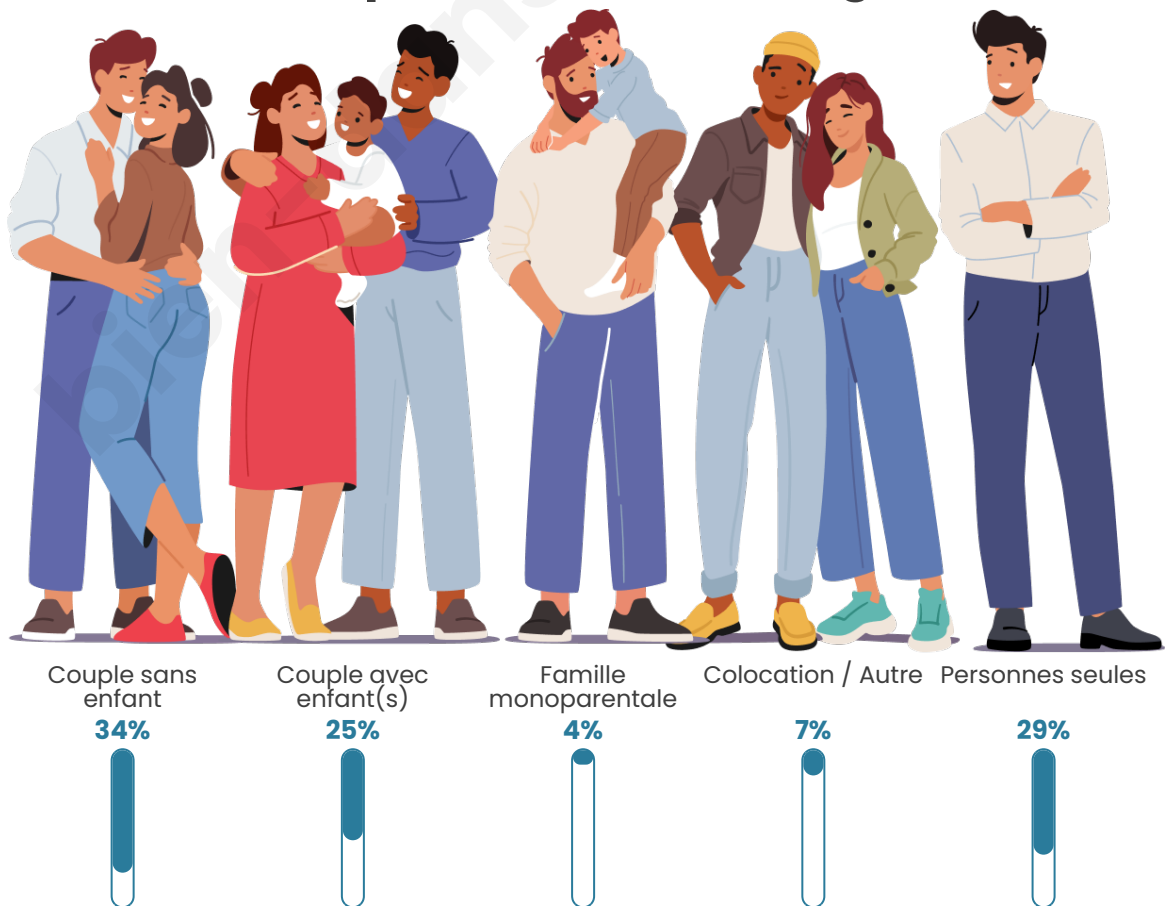

Tranche d'âge

Activité professionnelle

Niveau de diplôme

Composition des ménages

Profils électoraux

Premier tour

	Marine LE PEN	22.58 %
	Jean LASSALLE	20.28 %
	Jean-Luc MÉLENCHON	18.43 %
	Emmanuel MACRON	10.60 %
	Éric ZEMMOUR	8.29 %
	Yannick JADOT	6.45 %
	Anne HIDALGO	3.69 %
	Philippe POUTOU	2.76 %
	Fabien ROUSSEL	2.30 %
	Valérie PÉCRESSE	2.30 %
	Nicolas DUPONT-AIGNAN	1.84 %
	Nathalie ARTHAUD	0.46 %