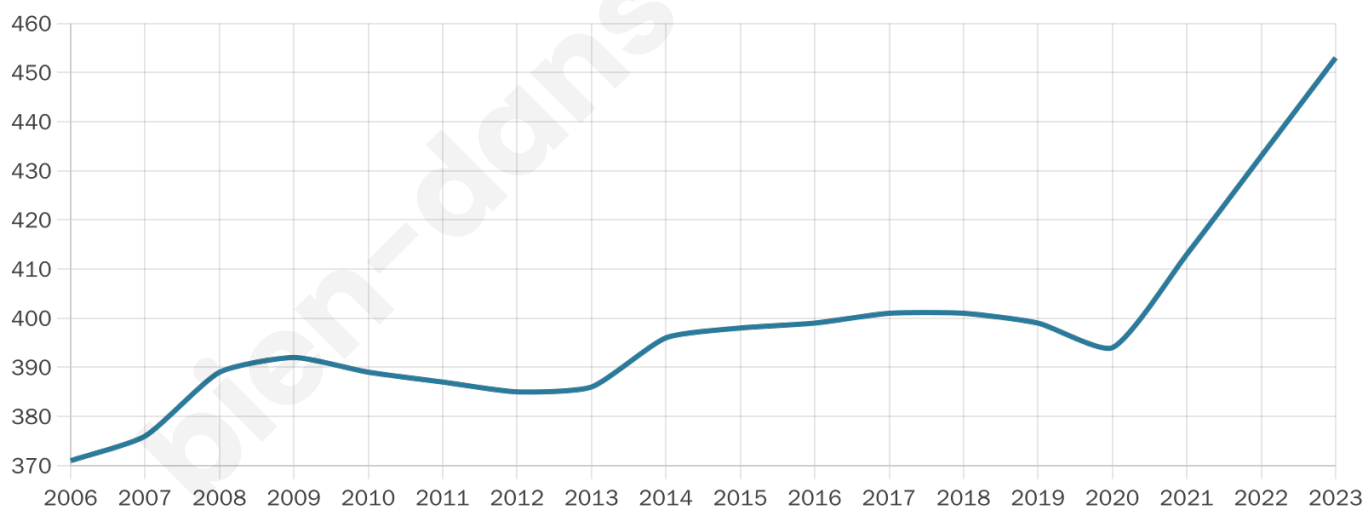

Situation géographique

i Informations clés

- **Région** : Corse
- **Département** : Corse-du-sud
- **Code postal** : 20163
- **Superficie** : 32 km²

Statistiques sur la population

Nombre d'habitants

453

Age moyen

49 ans

Pop active

41.1%

Taux chômage

3.8%

Pop densité

14 h/km²

Revenu moyen

22 530 €/an

Evolution du nombre d'habitants

Sources : Institut national de la statistique et des études économiques (insee) selon Les dernières parutions officielles de 2024 portant sur les années 2020, 2021 et 2022.