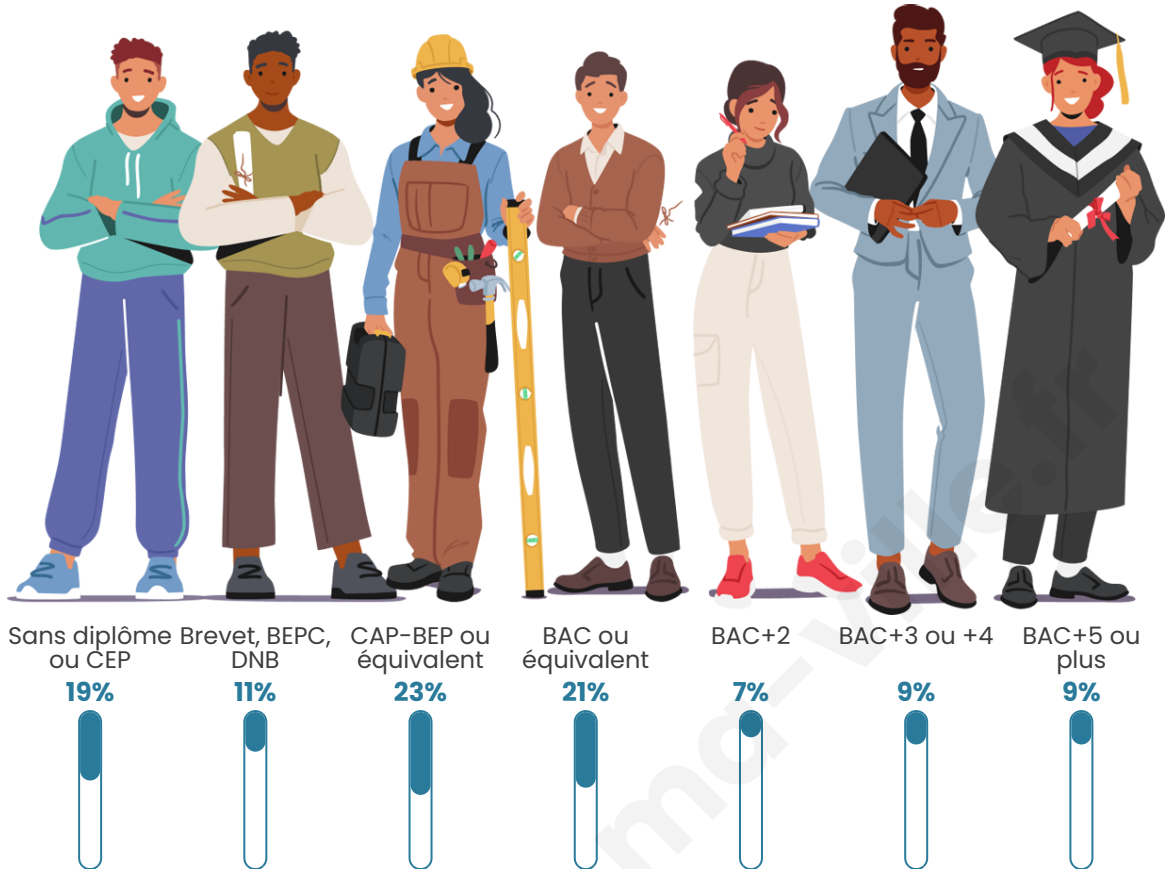

Tranche d'âge

Activité professionnelle

Niveau de diplôme

Composition des ménages

Profils électoraux

Premier tour

	Marine LE PEN	22.58 %
	Jean LASSALLE	20.28 %
	Jean-Luc MÉLENCHON	18.43 %
	Emmanuel MACRON	10.60 %
	Éric ZEMMOUR	8.29 %
	Yannick JADOT	6.45 %
	Anne HIDALGO	3.69 %
	Philippe POUTOU	2.76 %
	Fabien ROUSSEL	2.30 %
	Valérie PÉCRESSE	2.30 %
	Nicolas DUPONT-AIGNAN	1.84 %
	Nathalie ARTHAUD	0.46 %