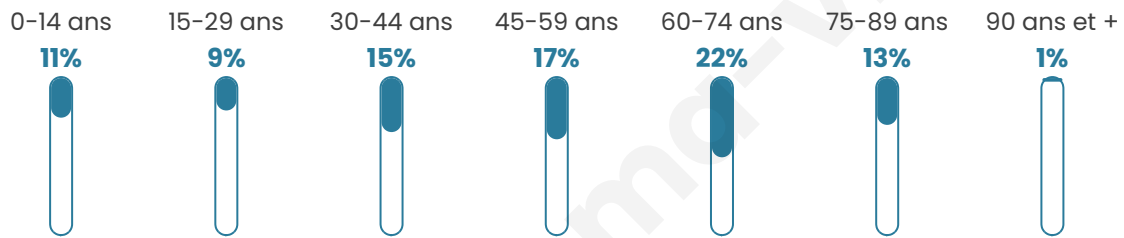

Situation géographique

i Informations clés

- **Région** : Corse
- **Département** : Corse-du-sud
- **Code postal** : 20163
- **Superficie** : 32 km²

Statistiques sur la population

Nombre d'habitants

453

Age moyen

49 ans

Pop active

41.1%

Taux chômage

3.8%

Pop densité

14 h/km²

Revenu moyen

22 530 €/an

Evolution du nombre d'habitants

Sources : Institut national de la statistique et des études économiques (insee) selon Les dernières parutions officielles de 2024 portant sur les années 2020, 2021 et 2022.

Tranche d'âge

Activité professionnelle

Niveau de diplôme

Composition des ménages

Profils électoraux

Premier tour

	Marine LE PEN	22.58 %
	Jean LASSALLE	20.28 %
	Jean-Luc MÉLENCHON	18.43 %
	Emmanuel MACRON	10.60 %
	Éric ZEMMOUR	8.29 %
	Yannick JADOT	6.45 %
	Anne HIDALGO	3.69 %
	Philippe POUTOU	2.76 %
	Fabien ROUSSEL	2.30 %
	Valérie PÉCRESSE	2.30 %
	Nicolas DUPONT-AIGNAN	1.84 %
	Nathalie ARTHAUD	0.46 %