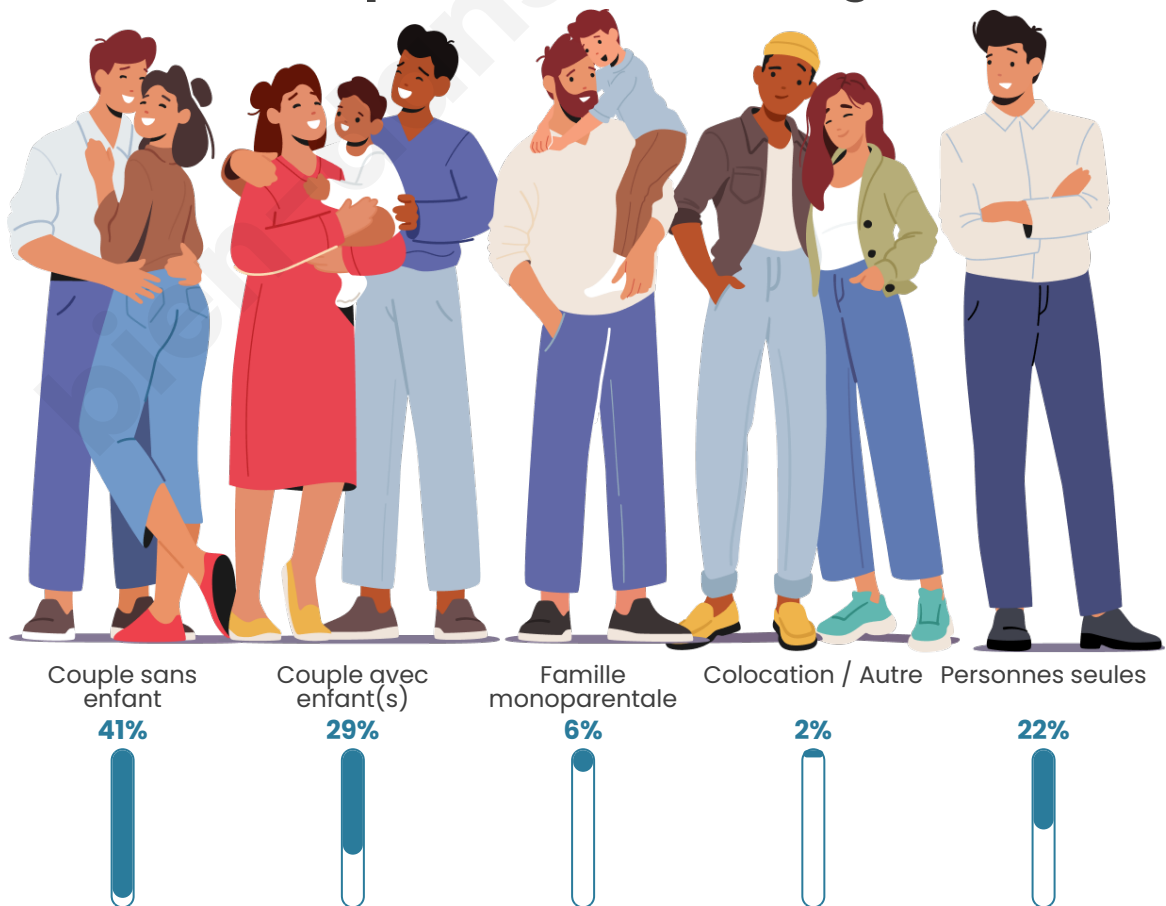

Statistiques sur la population

Nombre d'habitants

3 888

Age moyen

45 ans

Pop active

45.4%

Taux chômage

Tranche d'âge

Activité professionnelle

Niveau de diplôme

Composition des ménages

Profils électoraux

Premier tour

	Marine LE PEN	31.00 %
	Emmanuel MACRON	25.87 %
	Jean-Luc MÉLENCHON	15.95 %
	Éric ZEMMOUR	7.71 %
	Valérie PÉCRESSÉ	5.27 %
	Jean LASSALLE	3.47 %
	Yannick JADOT	3.06 %
	Fabien ROUSSEL	2.12 %
	Nicolas DUPONT-AIGNAN	2.12 %
	Anne HIDALGO	1.58 %
	Philippe POUTOU	0.99 %
	Nathalie ARTHAUD	0.86 %