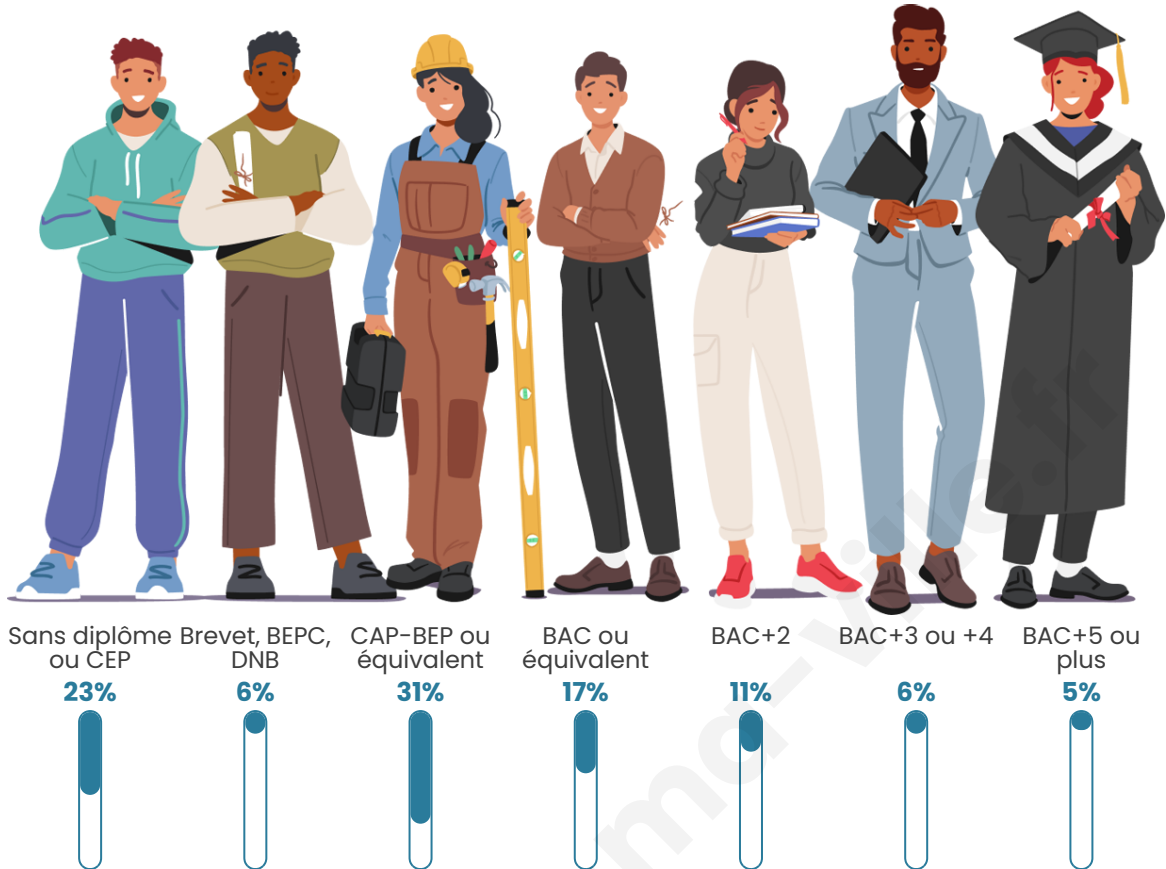

Statistiques sur la population

Nombre d'habitants

3 888

Age moyen

45 ans

Pop active

45.4%

Taux chômage

Tranche d'âge

Activité professionnelle

Niveau de diplôme

Composition des ménages

Profils électoraux

Premier tour

	Marine LE PEN	31.00 %
	Emmanuel MACRON	25.87 %
	Jean-Luc MÉLENCHON	15.95 %
	Éric ZEMMOUR	7.71 %
	Valérie PÉCRESSÉ	5.27 %
	Jean LASSALLE	3.47 %
	Yannick JADOT	3.06 %
	Fabien ROUSSEL	2.12 %
	Nicolas DUPONT-AIGNAN	2.12 %
	Anne HIDALGO	1.58 %
	Philippe POUTOU	0.99 %
	Nathalie ARTHAUD	0.86 %