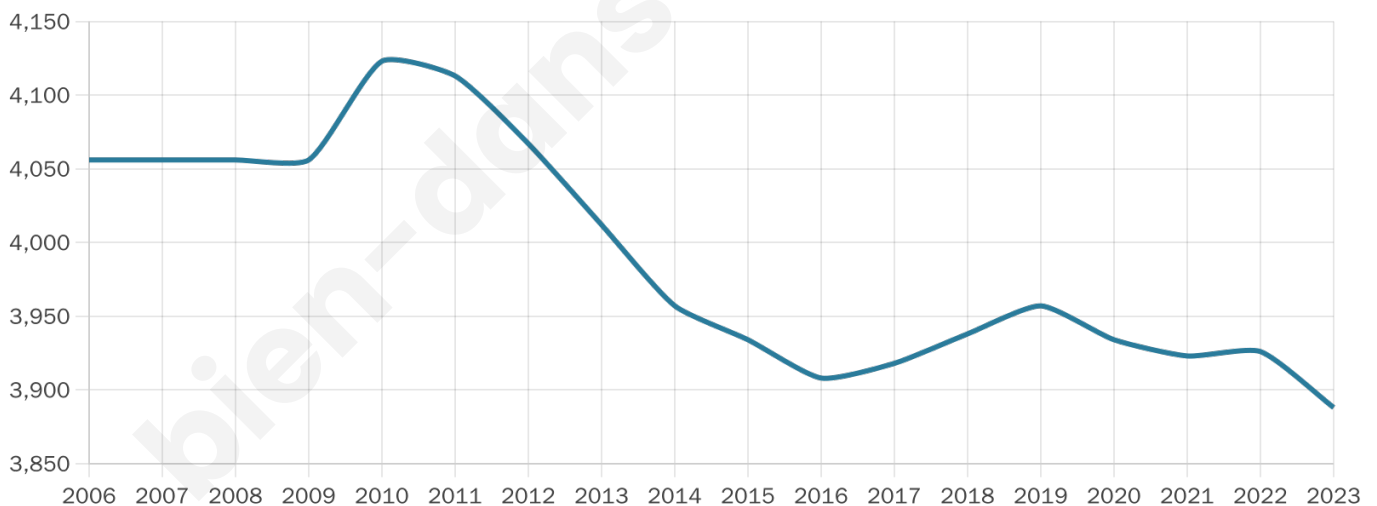

Statistiques sur la population

Nombre d'habitants

3 888

Age moyen

45 ans

Pop active

45.4%

Taux chômage

7.4%

Pop densité

299 h/km²

Revenu moyen

23 720 €/an

Evolution du nombre d'habitants

Sources : Institut national de la statistique et des études économiques (insee) selon Les dernières parutions officielles de 2024 portant sur les années 2020, 2021 et 2022.

Tranche d'âge

Activité professionnelle

Niveau de diplôme

Composition des ménages

Profils électoraux

Premier tour

	Marine LE PEN	31.00 %
	Emmanuel MACRON	25.87 %
	Jean-Luc MÉLENCHON	15.95 %
	Éric ZEMMOUR	7.71 %
	Valérie PÉCRESSÉ	5.27 %
	Jean LASSALLE	3.47 %
	Yannick JADOT	3.06 %
	Fabien ROUSSEL	2.12 %
	Nicolas DUPONT-AIGNAN	2.12 %
	Anne HIDALGO	1.58 %
	Philippe POUTOU	0.99 %
	Nathalie ARTHAUD	0.86 %