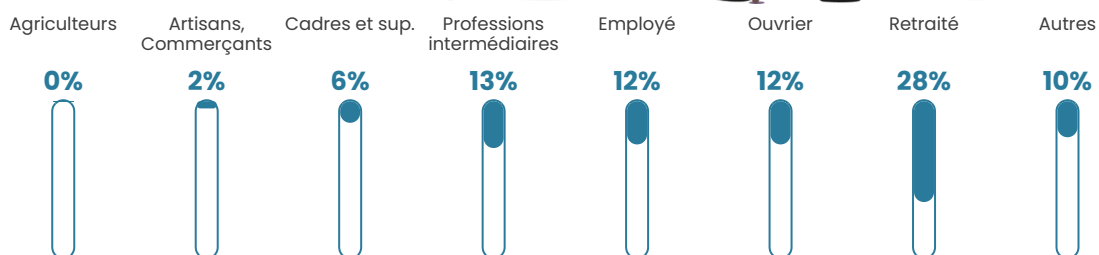

7.4%

Pop densité

299 h/km²

Revenu moyen

23 720 €/an

Evolution du nombre d'habitants

Sources : Institut national de la statistique et des études économiques (insee) selon Les dernières parutions officielles de 2024 portant sur les années 2020, 2021 et 2022.

Tranche d'âge

Activité professionnelle

Niveau de diplôme

Composition des ménages

Profils électoraux

Premier tour

	Marine LE PEN	31.00 %
	Emmanuel MACRON	25.87 %
	Jean-Luc MÉLENCHON	15.95 %
	Éric ZEMMOUR	7.71 %
	Valérie PÉCRESSÉ	5.27 %
	Jean LASSALLE	3.47 %
	Yannick JADOT	3.06 %
	Fabien ROUSSEL	2.12 %
	Nicolas DUPONT-AIGNAN	2.12 %
	Anne HIDALGO	1.58 %
	Philippe POUTOU	0.99 %
	Nathalie ARTHAUD	0.86 %