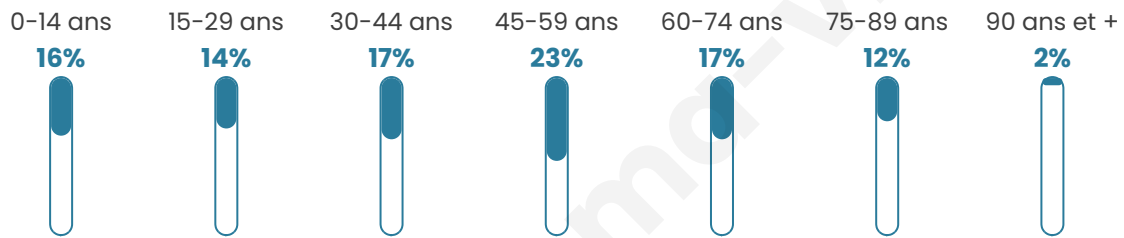

Statistiques sur la population

Nombre d'habitants

3 888

Age moyen

45 ans

Pop active

45.4%

Taux chômage

7.4%

Pop densité

299 h/km²

Revenu moyen

23 720 €/an

Evolution du nombre d'habitants

Sources : Institut national de la statistique et des études économiques (insee) selon Les dernières parutions officielles de 2024 portant sur les années 2020, 2021 et 2022.

Tranche d'âge

Activité professionnelle

Niveau de diplôme

Composition des ménages

Profils électoraux

Premier tour

	Marine LE PEN	31.00 %
	Emmanuel MACRON	25.87 %
	Jean-Luc MÉLENCHON	15.95 %
	Éric ZEMMOUR	7.71 %
	Valérie PÉCRESSÉ	5.27 %
	Jean LASSALLE	3.47 %
	Yannick JADOT	3.06 %
	Fabien ROUSSEL	2.12 %
	Nicolas DUPONT-AIGNAN	2.12 %
	Anne HIDALGO	1.58 %
	Philippe POUTOU	0.99 %
	Nathalie ARTHAUD	0.86 %